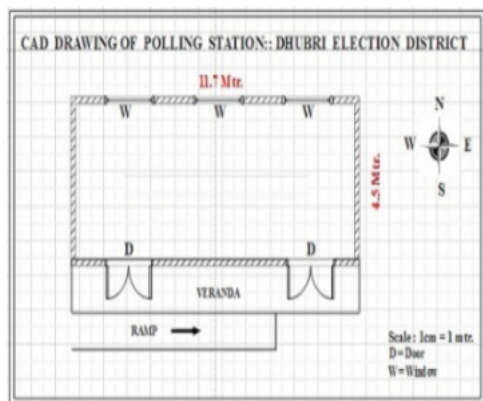

নিৰ্বাচক পঞ্জীয়ন বিষয়াৰ স্বাক্ষৰ

Nazri Naksha

Google Map View

Polling Station Building Front View

ভোটগ্ৰহন কেন্দ্ৰৰ সন্মুখৰ দৃশ্য

Cad View

Key MAP View

1 নাম : ছামেৰ আলী পিতাৰ নাম: মহিৰ উদ্দিন ঘৰ নং : 1 বয়স : 55 লিঙ্গ : পুৰুষ	DHL1074562 ফটো উপলব্ধ	2 নাম : জাহেনাৰা বিবি স্বামীৰ নাম: মমিৰ আলী ঘৰ নং : 1 বয়স : 40 লিঙ্গ : মহিলা	DHL1074573 ফটো উপলব্ধ	3 নাম : মমিন আলী পিতাৰ নাম: মহিৰ উদ্দিন ঘৰ নং : 1 বয়স : 38 লিঙ্গ : পুৰুষ	DHL1074595 ফটো উপলব্ধ
4 নাম : কবীয়া খাতুন স্বামীৰ নাম: মমিন আলী ঘৰ নং : 1 বয়স : 32 লিঙ্গ : মহিলা	DHL1809638 ফটো উপলব্ধ	5 নাম : জাহিদুল ইছলাম পিতাৰ নাম: মমিৰ আলী ঘৰ নং : 1 বয়স : 25 লিঙ্গ : পুৰুষ	DHL0370890 ফটো উপলব্ধ	6 নাম : জাহাঙ্গীৰ আলম পিতাৰ নাম: মমিৰ আলী ঘৰ নং : 1 বয়স : 22 লিঙ্গ : পুৰুষ	DHL1221753 ফটো উপলব্ধ
7 নাম : হামিদুৰ ইছলাম পিতাৰ নাম: ছমেৰ আলী ঘৰ নং : 1 বয়স : 19 লিঙ্গ : পুৰুষ	OBZ0134965 ফটো উপলব্ধ	8 নাম : মমিৰ আলী পিতাৰ নাম: মহিৰুদ্দিন ঘৰ নং : 2 বয়স : 50 লিঙ্গ : পুৰুষ	DHL1074608 ফটো উপলব্ধ	9 নাম : হাজিৰন বিবি স্বামীৰ নাম: ছামেৰ আলী ঘৰ নং : 2 বয়স : 49 লিঙ্গ : মহিলা	DHL1074619 ফটো উপলব্ধ
10 নাম : হাফিজুল সেখ পিতাৰ নাম: ছামেৰ আলী ঘৰ নং : 2 বয়স : 25 লিঙ্গ : পুৰুষ	DHL0385682 ফটো উপলব্ধ	11 নাম : ছাইদুল ইছলাম পিতাৰ নাম: মমিৰ আলী ঘৰ নং : 2 বয়স : 21 লিঙ্গ : পুৰুষ	OBZ0144196 ফটো উপলব্ধ	12 নাম : অহৰ উদ্দিন সেখ পিতাৰ নাম: মতাব সেখ ঘৰ নং : 3 বয়স : 68 লিঙ্গ : পুৰুষ	DHL1074620 ফটো উপলব্ধ
13 নাম : ছালেহা বিবি স্বামীৰ নাম: অহৰ উদ্দিন সেখ ঘৰ নং : 3 বয়স : 64 লিঙ্গ : মহিলা	DHL1074631 ফটো উপলব্ধ	14 নাম : আব্দুল মোতালেব সেখ পিতাৰ নাম: অহৰ উদ্দিন সেখ ঘৰ নং : 3 বয়স : 54 লিঙ্গ : পুৰুষ	DHL1074642 ফটো উপলব্ধ	15 নাম : বাৰেক আলী সেখ পিতাৰ নাম: অহৰ উদ্দিন সেখ ঘৰ নং : 3 বয়স : 27 লিঙ্গ : পুৰুষ	DHL0255588 ফটো উপলব্ধ
16 নাম : ছামিনা খাতুন স্বামীৰ নাম: আব্দুল মোতালেব সেখ ঘৰ নং : 03 বয়স : 27 লিঙ্গ : মহিলা	DHL0436881 ফটো উপলব্ধ	17 নাম : মোঃ খাইৰুল হক পিতাৰ নাম: অহৰ উদ্দিন সেখ ঘৰ নং : 3 বয়স : 22 লিঙ্গ : পুৰুষ	DHL1222546 ফটো উপলব্ধ	18 নাম : ছানোৱাৰা বেগম স্বামীৰ নাম: খাইৰুল হক ঘৰ নং : 3 বয়স : 22 লিঙ্গ : মহিলা	OBZ0004291 ফটো উপলব্ধ
19 নাম : আবিয়া খাতুন স্বামীৰ নাম: বাৰেক আলী সেখ ঘৰ নং : 3 বয়স : 21 লিঙ্গ : মহিলা	OBZ0004705 ফটো উপলব্ধ	20 নাম : আবুবক্কৰ সেখ পিতাৰ নাম: অহৰ উদ্দিন সেখ ঘৰ নং : 3 বয়স : 40 লিঙ্গ : পুৰুষ	DHL1074653 ফটো উপলব্ধ	21 নাম : ফাতেমা বিবি স্বামীৰ নাম: আবুবক্কৰ সেখ ঘৰ নং : 3 বয়স : 38 লিঙ্গ : মহিলা	DHL1074664 ফটো উপলব্ধ
22 নাম : সোনেকা বিবি স্বামীৰ নাম: আবু বক্কৰ সেখ ঘৰ নং : 3 বয়স : 28 লিঙ্গ : মহিলা	DHL0581058 ফটো উপলব্ধ	23 নাম : আব্দুল ছালাম পিতাৰ নাম: অহৰ উদ্দিন সেখ ঘৰ নং : 3 বয়স : 42 লিঙ্গ : পুৰুষ	DHL1074675 ফটো উপলব্ধ	24 নাম : আজিনা বিবি স্বামীৰ নাম: আব্দুল ছালাম ঘৰ নং : 3 বয়স : 38 লিঙ্গ : মহিলা	DHL1074686 ফটো উপলব্ধ
25 নাম : মজিয়া বিবি স্বামীৰ নাম: আবেদ আলী সেখ ঘৰ নং : 5 বয়স : 48 লিঙ্গ : মহিলা	DHL1074722 ফটো উপলব্ধ	26 নাম : মফিজুল হক পিতাৰ নাম: আবেদ আলী সেখ ঘৰ নং : 5 বয়স : 27 লিঙ্গ : পুৰুষ	DHL0219733 ফটো উপলব্ধ	27 নাম : আজিজুল হক পিতাৰ নাম: আবেদ আলী সেখ ঘৰ নং : 5 বয়স : 21 লিঙ্গ : পুৰুষ	DHL2283596 ফটো উপলব্ধ
28 নাম : হাছিনৰ খাতুন স্বামীৰ নাম: মফিজুল হক ঘৰ নং : 5 বয়স : 21 লিঙ্গ : মহিলা	OBZ0002659 ফটো উপলব্ধ	29 নাম : মজিবুল হক পিতাৰ নাম: আবেদ আলী সেখ ঘৰ নং : 5 বয়স : 20 লিঙ্গ : পুৰুষ	OBZ0134726 ফটো উপলব্ধ	30 নাম : নৰ আলম সেখ পিতাৰ নাম: আবেদ আলী সেখ ঘৰ নং : 5 বয়স : 20 লিঙ্গ : পুৰুষ	OBZ0135715 ফটো উপলব্ধ