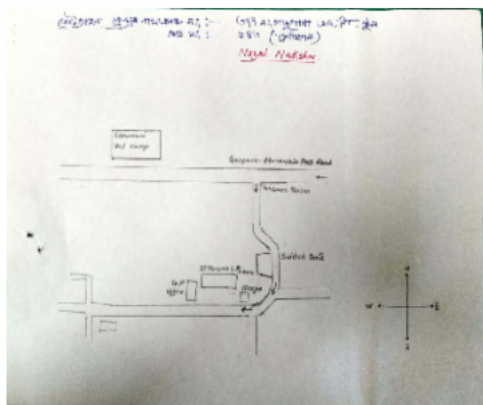

নিৰ্বাচক পঞ্জীয়ন বিষয়াৰ স্বাক্ষৰ

Nazri Naksha

Google Map View

Polling Station Building Front View

ভোটগ্ৰহন কেন্দ্ৰৰ সন্মুখৰ দৃশ্য

Cad View

Key MAP View

1 নাম : ছামেৰ আলী পিতাৰ নাম: মহিৰ উদ্দিন ঘৰ নং : 1 বয়স : 55 লিঙ্গ : পুৰুষ	DHL1074562 ফটো উপলব্ধ	2 নাম : জাহেনাৰা বিবি স্বামীৰ নাম: মমিৰ আলী ঘৰ নং : 1 বয়স : 40 লিঙ্গ : মহিলা	DHL1074573 ফটো উপলব্ধ	3 নাম : মমিন আলী পিতাৰ নাম: মহিৰ উদ্দিন ঘৰ নং : 1 বয়স : 38 লিঙ্গ : পুৰুষ	DHL1074595 ফটো উপলব্ধ
4 নাম : কবীয়া খাতুন স্বামীৰ নাম: মমিন আলী ঘৰ নং : 1 বয়স : 32 লিঙ্গ : মহিলা	DHL1809638 ফটো উপলব্ধ	5 নাম : জাহিদুল ইছলাম পিতাৰ নাম: মমিৰ আলী ঘৰ নং : 1 বয়স : 25 লিঙ্গ : পুৰুষ	DHL0370890 ফটো উপলব্ধ	6 নাম : জাহাঙ্গীৰ আলম পিতাৰ নাম: মমিৰ আলী ঘৰ নং : 1 বয়স : 22 লিঙ্গ : পুৰুষ	DHL1221753 ফটো উপলব্ধ
7 নাম : হামিদুৰ ইছলাম পিতাৰ নাম: ছমেৰ আলী ঘৰ নং : 1 বয়স : 19 লিঙ্গ : পুৰুষ	OBZ0134965 ফটো উপলব্ধ	8 নাম : মমিৰ আলী পিতাৰ নাম: মহিৰুদ্দিন ঘৰ নং : 2 বয়স : 50 লিঙ্গ : পুৰুষ	DHL1074608 ফটো উপলব্ধ	9 নাম : হাজিৰন বিবি স্বামীৰ নাম: ছামেৰ আলী ঘৰ নং : 2 বয়স : 49 লিঙ্গ : মহিলা	DHL1074619 ফটো উপলব্ধ
10 নাম : হাফিজুল সেখ পিতাৰ নাম: ছামেৰ আলী ঘৰ নং : 2 বয়স : 25 লিঙ্গ : পুৰুষ	DHL0385682 ফটো উপলব্ধ	11 নাম : ছাইদুল ইছলাম পিতাৰ নাম: মমিৰ আলী ঘৰ নং : 2 বয়স : 21 লিঙ্গ : পুৰুষ	OBZ0144196 ফটো উপলব্ধ	12 নাম : অহৰ উদ্দিন সেখ পিতাৰ নাম: মতাব সেখ ঘৰ নং : 3 বয়স : 68 লিঙ্গ : পুৰুষ	DHL1074620 ফটো উপলব্ধ
13 নাম : ছালেহা বিবি স্বামীৰ নাম: অহৰ উদ্দিন সেখ ঘৰ নং : 3 বয়স : 64 লিঙ্গ : মহিলা	DHL1074631 ফটো উপলব্ধ	14 নাম : আব্দুল মোতালেব সেখ পিতাৰ নাম: অহৰ উদ্দিন সেখ ঘৰ নং : 3 বয়স : 54 লিঙ্গ : পুৰুষ	DHL1074642 ফটো উপলব্ধ	15 নাম : বাৰেক আলী সেখ পিতাৰ নাম: অহৰ উদ্দিন সেখ ঘৰ নং : 3 বয়স : 27 লিঙ্গ : পুৰুষ	DHL0255588 ফটো উপলব্ধ
16 নাম : ছামিনা খাতুন স্বামীৰ নাম: আব্দুল মোতালেব সেখ ঘৰ নং : 03 বয়স : 27 লিঙ্গ : মহিলা	DHL0436881 ফটো উপলব্ধ	17 নাম : মোঃ খাইৰুল হক পিতাৰ নাম: অহৰ উদ্দিন সেখ ঘৰ নং : 3 বয়স : 22 লিঙ্গ : পুৰুষ	DHL1222546 ফটো উপলব্ধ	18 নাম : ছানোৱাৰা বেগম স্বামীৰ নাম: খাইৰুল হক ঘৰ নং : 3 বয়স : 22 লিঙ্গ : মহিলা	OBZ0004291 ফটো উপলব্ধ
19 নাম : আবিয়া খাতুন স্বামীৰ নাম: বাৰেক আলী সেখ ঘৰ নং : 3 বয়স : 21 লিঙ্গ : মহিলা	OBZ0004705 ফটো উপলব্ধ	20 নাম : আবুবক্কৰ সেখ পিতাৰ নাম: অহৰ উদ্দিন সেখ ঘৰ নং : 3 বয়স : 40 লিঙ্গ : পুৰুষ	DHL1074653 ফটো উপলব্ধ	21 নাম : ফাতেমা বিবি স্বামীৰ নাম: আবুবক্কৰ সেখ ঘৰ নং : 3 বয়স : 38 লিঙ্গ : মহিলা	DHL1074664 ফটো উপলব্ধ
22 নাম : সোনেকা বিবি স্বামীৰ নাম: আবু বক্কৰ সেখ ঘৰ নং : 3 বয়স : 28 লিঙ্গ : মহিলা	DHL0581058 ফটো উপলব্ধ	23 নাম : আব্দুল ছালাম পিতাৰ নাম: অহৰ উদ্দিন সেখ ঘৰ নং : 3 বয়স : 42 লিঙ্গ : পুৰুষ	DHL1074675 ফটো উপলব্ধ	24 নাম : আজিনা বিবি স্বামীৰ নাম: আব্দুল ছালাম ঘৰ নং : 3 বয়স : 38 লিঙ্গ : মহিলা	DHL1074686 ফটো উপলব্ধ
25 নাম : মজিয়া বিবি স্বামীৰ নাম: আবেদ আলী সেখ ঘৰ নং : 5 বয়স : 48 লিঙ্গ : মহিলা	DHL1074722 ফটো উপলব্ধ	26 নাম : মফিজুল হক পিতাৰ নাম: আবেদ আলী সেখ ঘৰ নং : 5 বয়স : 27 লিঙ্গ : পুৰুষ	DHL0219733 ফটো উপলব্ধ	27 নাম : আজিজুল হক পিতাৰ নাম: আবেদ আলী সেখ ঘৰ নং : 5 বয়স : 21 লিঙ্গ : পুৰুষ	DHL2283596 ফটো উপলব্ধ
28 নাম : হাছিনৰ খাতুন স্বামীৰ নাম: মফিজুল হক ঘৰ নং : 5 বয়স : 21 লিঙ্গ : মহিলা	OBZ0002659 ফটো উপলব্ধ	29 নাম : মজিবুল হক পিতাৰ নাম: আবেদ আলী সেখ ঘৰ নং : 5 বয়স : 20 লিঙ্গ : পুৰুষ	OBZ0134726 ফটো উপলব্ধ	30 নাম : নৰ আলম সেখ পিতাৰ নাম: আবেদ আলী সেখ ঘৰ নং : 5 বয়স : 20 লিঙ্গ : পুৰুষ	OBZ0135715 ফটো উপলব্ধ