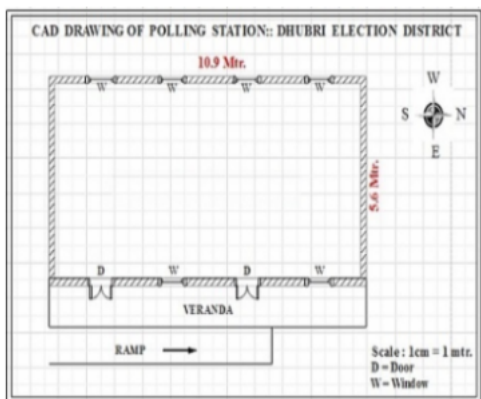

নিৰ্বাচক পঞ্জীয়ন বিষয়াৰ স্বাক্ষৰ

Nazri Naksha

Google Map View

Polling Station Building Front View

ভোটগ্ৰহন কেন্দ্ৰৰ সন্মুখৰ দৃশ্য

Cad View

Key MAP View

1 নাম : হালিমা খাতুন স্বামীৰ নাম: হাফিজুদ্দিন সেখ ঘৰ নং : ১১২ বয়স : 42 লিঙ্গ : মহিলা	DHL1099565 ফটো উপলব্ধ	2 নাম : মনজিলা বিবি স্বামীৰ নাম: ফুলবৰ সেখ ঘৰ নং : ১৩৭ বয়স : 50 লিঙ্গ : মহিলা	DHL1084566 ফটো উপলব্ধ	3 নাম : ছাপিয়া বান স্বামীৰ নাম: হোসেন আলী ঘৰ নং : ১৩৭ বয়স : 34 লিঙ্গ : মহিলা	DHL1084588 ফটো উপলব্ধ
4 নাম : হাজেৰা বিবি স্বামীৰ নাম: ছপুৰ সেখ ঘৰ নং : ২৩৭ক বয়স : 61 লিঙ্গ : মহিলা	DHL1084613 ফটো উপলব্ধ	5 নাম : হাসেন আলী পিতাৰ নাম: ছপুৰ সেখ ঘৰ নং : ২৩৭ক বয়স : 42 লিঙ্গ : পুৰুষ	DHL1084624 ফটো উপলব্ধ	6 নাম : মফিদা বিবি স্বামীৰ নাম: হাসেন আলী ঘৰ নং : ২৩৭ক বয়স : 38 লিঙ্গ : মহিলা	DHL1084635 ফটো উপলব্ধ
7 নাম : হোসেন আলী পিতাৰ নাম: ছপুৰ সেখ ঘৰ নং : ২৩৭ক বয়স : 36 লিঙ্গ : পুৰুষ	DHL1084599 ফটো উপলব্ধ	8 নাম : শৰিফ আলী সেখ পিতাৰ নাম: নাইবুল্যা সেখ ঘৰ নং : ২৩৮ক বয়স : 30 লিঙ্গ : পুৰুষ	DHL1810293 ফটো উপলব্ধ	9 নাম : নাজিৰুল হক পিতাৰ নাম: নজৰুল হক ঘৰ নং : 238 বয়স : 24 লিঙ্গ : পুৰুষ	DHL0440875 ফটো উপলব্ধ
10 নাম : বফিকা খাতুন স্বামীৰ নাম: নাজিৰুল হক ঘৰ নং : 238 বয়স : 23 লিঙ্গ : মহিলা	DHL0549477 ফটো উপলব্ধ	11 নাম : সাহিনুৰ খাতুন স্বামীৰ নাম: শৰিফ আলী সেখ ঘৰ নং : 238 বয়স : 22 লিঙ্গ : মহিলা	DHL1225275 ফটো উপলব্ধ	12 নাম : বাজিকুল হক পিতাৰ নাম: নজৰুল হক ঘৰ নং : 238 ক বয়স : 21 লিঙ্গ : পুৰুষ	OBZ0034025 ফটো উপলব্ধ
E 13 নাম : ছকিলা বিবি স্বামীৰ নাম: নাইবুল্যা সেখ ঘৰ নং : ২৩৮ক বয়স : 65 লিঙ্গ : মহিলা	DHL1084680 ফটো উপলব্ধ	14 নাম : ছপিয়া বিবি স্বামীৰ নাম: নাইবুল্যা সেখ ঘৰ নং : ২৩৮ক বয়স : 58 লিঙ্গ : মহিলা	DHL1084691 ফটো উপলব্ধ	15 নাম : নাজিৰা খাতুন পিতাৰ নাম: নাইবুল্যা সেখ ঘৰ নং : ২৩৮ক বয়স : 40 লিঙ্গ : মহিলা	DHL1084704 ফটো উপলব্ধ
16 নাম : এলিয়াজ সেখ পিতাৰ নাম: ওমতুল্যা সেখ ঘৰ নং : ২৩৯ বয়স : 55 লিঙ্গ : পুৰুষ	DHL1084715 ফটো উপলব্ধ	17 নাম : আছিয়া বিবি স্বামীৰ নাম: এলিয়াজ সেখ ঘৰ নং : ২৩৯ বয়স : 51 লিঙ্গ : মহিলা	DHL1084726 ফটো উপলব্ধ	18 নাম : আতোয়াৰ আলী পিতাৰ নাম: এলিয়াজ সেখ ঘৰ নং : 239 বয়স : 26 লিঙ্গ : পুৰুষ	DHL0362384 ফটো উপলব্ধ
19 নাম : কহিনুৰ বেগম পিতাৰ নাম: এলিয়াজ সেখ ঘৰ নং : 239 বয়স : 20 লিঙ্গ : মহিলা	OBZ0076059 ফটো উপলব্ধ	20 নাম : আমিনা বেওয়া স্বামীৰ নাম: হাছিম সেখ ঘৰ নং : ২৪০ বয়স : 73 লিঙ্গ : মহিলা	DHL1084737 ফটো উপলব্ধ	21 নাম : আমিৰ আলী সেখ পিতাৰ নাম: হাছিম সেখ ঘৰ নং : ২৪০ বয়স : 47 লিঙ্গ : পুৰুষ	DHL1084748 ফটো উপলব্ধ
22 নাম : আজিজুল হক পিতাৰ নাম: হাছিম সেখ ঘৰ নং : ২৪০ বয়স : 46 লিঙ্গ : পুৰুষ	DHL1084759 ফটো উপলব্ধ	23 নাম : আছিয়া বিবি স্বামীৰ নাম: আমিৰ আলী সেখ ঘৰ নং : ২৪০ বয়স : 45 লিঙ্গ : মহিলা	DHL1084771 ফটো উপলব্ধ	24 নাম : নুৰবানু বিবি স্বামীৰ নাম: আজিজুল হক ঘৰ নং : ২৪০ বয়স : 42 লিঙ্গ : মহিলা	DHL1084760 ফটো উপলব্ধ
25 নাম : নুৰ হোসেন আলী পিতাৰ নাম: আজিজুল হক ঘৰ নং : 240 বয়স : 25 লিঙ্গ : পুৰুষ	DHL0357822 ফটো উপলব্ধ	26 নাম : সাহিনুৰ বেগম স্বামীৰ নাম: নুৰ হোসেন আলী ঘৰ নং : 240 বয়স : 23 লিঙ্গ : মহিলা	DHL0527333 ফটো উপলব্ধ	27 নাম : বাশিদুল হক পিতাৰ নাম: আমিৰ আলী ঘৰ নং : 240 বয়স : 21 লিঙ্গ : পুৰুষ	OBZ0082966 ফটো উপলব্ধ
28 নাম : আবল হোসেন পিতাৰ নাম: মেৰাজ সেখ ঘৰ নং : ২৪১ বয়স : 56 লিঙ্গ : পুৰুষ	DHL1084806 ফটো উপলব্ধ	29 নাম : হাছেন আলী সেখ পিতাৰ নাম: মেৰাজ সেখ ঘৰ নং : ২৪১ বয়স : 54 লিঙ্গ : পুৰুষ	DHL1084782 ফটো উপলব্ধ	30 নাম : বসিদা খাতুন বিবি স্বামীৰ নাম: হাছেন আলী সেখ ঘৰ নং : ২৪১ বয়স : 50 লিঙ্গ : মহিলা	DHL1084793 ফটো উপলব্ধ