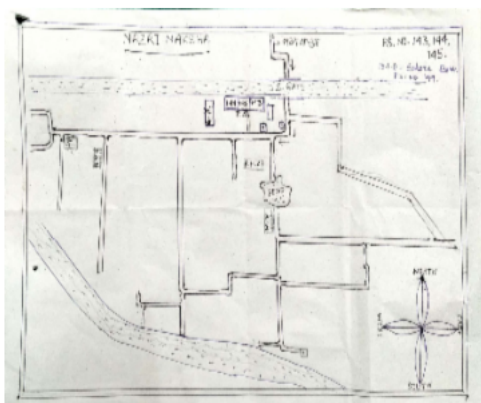

নিৰ্বাচক পঞ্জীয়ন বিষয়াৰ স্বাক্ষৰ

Nazri Naksha

Google Map View

Polling Station Building Front View

ভোটগ্ৰহন কেন্দ্ৰৰ সন্মুখৰ দৃশ্য

Cad View

Key MAP View

1 নাম : হালিমা খাতুন স্বামীৰ নাম: হাফিজুদ্দিন সেখ ঘৰ নং : ১১২ বয়স : 42 লিঙ্গ : মহিলা	DHL1099565 ফটো উপলব্ধ	2 নাম : মনজিলা বিবি স্বামীৰ নাম: ফুলবৰ সেখ ঘৰ নং : ১৩৭ বয়স : 50 লিঙ্গ : মহিলা	DHL1084566 ফটো উপলব্ধ	3 নাম : ছাপিয়া বান স্বামীৰ নাম: হোসেন আলী ঘৰ নং : ১৩৭ বয়স : 34 লিঙ্গ : মহিলা	DHL1084588 ফটো উপলব্ধ
4 নাম : হাজেৰা বিবি স্বামীৰ নাম: ছপুৰ সেখ ঘৰ নং : ২৩৭ক বয়স : 61 লিঙ্গ : মহিলা	DHL1084613 ফটো উপলব্ধ	5 নাম : হাসেন আলী পিতাৰ নাম: ছপুৰ সেখ ঘৰ নং : ২৩৭ক বয়স : 42 লিঙ্গ : পুৰুষ	DHL1084624 ফটো উপলব্ধ	6 নাম : মফিদা বিবি স্বামীৰ নাম: হাসেন আলী ঘৰ নং : ২৩৭ক বয়স : 38 লিঙ্গ : মহিলা	DHL1084635 ফটো উপলব্ধ
7 নাম : হোসেন আলী পিতাৰ নাম: ছপুৰ সেখ ঘৰ নং : ২৩৭ক বয়স : 36 লিঙ্গ : পুৰুষ	DHL1084599 ফটো উপলব্ধ	8 নাম : শৰিফ আলী সেখ পিতাৰ নাম: নাইবুল্যা সেখ ঘৰ নং : ২৩৮ক বয়স : 30 লিঙ্গ : পুৰুষ	DHL1810293 ফটো উপলব্ধ	9 নাম : নাজিৰুল হক পিতাৰ নাম: নজৰুল হক ঘৰ নং : 238 বয়স : 24 লিঙ্গ : পুৰুষ	DHL0440875 ফটো উপলব্ধ
10 নাম : বফিকা খাতুন স্বামীৰ নাম: নাজিৰুল হক ঘৰ নং : 238 বয়স : 23 লিঙ্গ : মহিলা	DHL0549477 ফটো উপলব্ধ	11 নাম : সাহিনুৰ খাতুন স্বামীৰ নাম: শৰিফ আলী সেখ ঘৰ নং : 238 বয়স : 22 লিঙ্গ : মহিলা	DHL1225275 ফটো উপলব্ধ	12 নাম : বাজিকুল হক পিতাৰ নাম: নজৰুল হক ঘৰ নং : 238 ক বয়স : 21 লিঙ্গ : পুৰুষ	OBZ0034025 ফটো উপলব্ধ
E 13 নাম : ছকিলা বিবি স্বামীৰ নাম: নাইবুল্যা সেখ ঘৰ নং : ২৩৮ক বয়স : 65 লিঙ্গ : মহিলা	DHL1084680 ফটো উপলব্ধ	14 নাম : ছপিয়া বিবি স্বামীৰ নাম: নাইবুল্যা সেখ ঘৰ নং : ২৩৮ক বয়স : 58 লিঙ্গ : মহিলা	DHL1084691 ফটো উপলব্ধ	15 নাম : নাজিৰা খাতুন পিতাৰ নাম: নাইবুল্যা সেখ ঘৰ নং : ২৩৮ক বয়স : 40 লিঙ্গ : মহিলা	DHL1084704 ফটো উপলব্ধ
16 নাম : এলিয়াজ সেখ পিতাৰ নাম: ওমতুল্যা সেখ ঘৰ নং : ২৩৯ বয়স : 55 লিঙ্গ : পুৰুষ	DHL1084715 ফটো উপলব্ধ	17 নাম : আছিয়া বিবি স্বামীৰ নাম: এলিয়াজ সেখ ঘৰ নং : ২৩৯ বয়স : 51 লিঙ্গ : মহিলা	DHL1084726 ফটো উপলব্ধ	18 নাম : আতোয়াৰ আলী পিতাৰ নাম: এলিয়াজ সেখ ঘৰ নং : 239 বয়স : 26 লিঙ্গ : পুৰুষ	DHL0362384 ফটো উপলব্ধ
19 নাম : কহিনুৰ বেগম পিতাৰ নাম: এলিয়াজ সেখ ঘৰ নং : 239 বয়স : 20 লিঙ্গ : মহিলা	OBZ0076059 ফটো উপলব্ধ	20 নাম : আমিনা বেওয়া স্বামীৰ নাম: হাছিম সেখ ঘৰ নং : ২৪০ বয়স : 73 লিঙ্গ : মহিলা	DHL1084737 ফটো উপলব্ধ	21 নাম : আমিৰ আলী সেখ পিতাৰ নাম: হাছিম সেখ ঘৰ নং : ২৪০ বয়স : 47 লিঙ্গ : পুৰুষ	DHL1084748 ফটো উপলব্ধ
22 নাম : আজিজুল হক পিতাৰ নাম: হাছিম সেখ ঘৰ নং : ২৪০ বয়স : 46 লিঙ্গ : পুৰুষ	DHL1084759 ফটো উপলব্ধ	23 নাম : আছিয়া বিবি স্বামীৰ নাম: আমিৰ আলী সেখ ঘৰ নং : ২৪০ বয়স : 45 লিঙ্গ : মহিলা	DHL1084771 ফটো উপলব্ধ	24 নাম : নুৰবানু বিবি স্বামীৰ নাম: আজিজুল হক ঘৰ নং : ২৪০ বয়স : 42 লিঙ্গ : মহিলা	DHL1084760 ফটো উপলব্ধ
25 নাম : নুৰ হোসেন আলী পিতাৰ নাম: আজিজুল হক ঘৰ নং : 240 বয়স : 25 লিঙ্গ : পুৰুষ	DHL0357822 ফটো উপলব্ধ	26 নাম : সাহিনুৰ বেগম স্বামীৰ নাম: নুৰ হোসেন আলী ঘৰ নং : 240 বয়স : 23 লিঙ্গ : মহিলা	DHL0527333 ফটো উপলব্ধ	27 নাম : বাশিদুল হক পিতাৰ নাম: আমিৰ আলী ঘৰ নং : 240 বয়স : 21 লিঙ্গ : পুৰুষ	OBZ0082966 ফটো উপলব্ধ
28 নাম : আবল হোসেন পিতাৰ নাম: মেৰাজ সেখ ঘৰ নং : ২৪১ বয়স : 56 লিঙ্গ : পুৰুষ	DHL1084806 ফটো উপলব্ধ	29 নাম : হাছেন আলী সেখ পিতাৰ নাম: মেৰাজ সেখ ঘৰ নং : ২৪১ বয়স : 54 লিঙ্গ : পুৰুষ	DHL1084782 ফটো উপলব্ধ	30 নাম : বসিদা খাতুন বিবি স্বামীৰ নাম: হাছেন আলী সেখ ঘৰ নং : ২৪১ বয়স : 50 লিঙ্গ : মহিলা	DHL1084793 ফটো উপলব্ধ