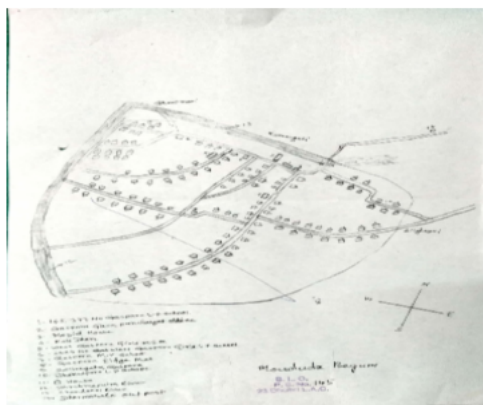

নিৰ্বাচক পঞ্জীয়ন বিষয়াৰ স্বাক্ষৰ

Nazri Naksha

Google Map View

Polling Station Building Front View

ভোটগ্ৰহন কেন্দ্ৰৰ সন্মুখৰ দৃশ্য

Cad View

Key MAP View

1 নাম : জহিৰুল হক পিতাৰ নাম: আব্দুল ছালাম সেখ ঘৰ নং : 192 বয়স : 26 লিঙ্গ : পুৰুষ	DHL0527242 ফটো উপলব্ধ	# 2 নাম : মনোৱাৰা বেগম স্বামীৰ নাম: আব্দুল খালেক ঘৰ নং : 223 বয়স : 33 লিঙ্গ : মহিলা	DHL0639161 ফটো উপলব্ধ	3 নাম : মজিনা খাতুন স্বামীৰ নাম: নৰ হোসেন ঘৰ নং : 264 বয়স : 21 লিঙ্গ : মহিলা	DHL2261485 ফটো উপলব্ধ
4 নাম : আছিয়া বিবি স্বামীৰ নাম: মজিবৰ বহমান ঘৰ নং : 383 বয়স : 75 লিঙ্গ : মহিলা	DHL1088739 ফটো উপলব্ধ	5 নাম : আশীফুল হক পিতাৰ নাম: মজিবৰ বহমান ঘৰ নং : 383 বয়স : 33 লিঙ্গ : পুৰুষ	DHL1093261 ফটো উপলব্ধ	6 নাম : অমিছা খাতুন স্বামীৰ নাম: আশীফুল হক ঘৰ নং : 343 বয়স : 29 লিঙ্গ : মহিলা	DHL0110106 ফটো উপলব্ধ
7 নাম : অহৰ উদ্দিন সেখ পিতাৰ নাম: কাচিমুদ্দিন সেখ ঘৰ নং : 385 বয়স : 62 লিঙ্গ : পুৰুষ	DHL1088795 ফটো উপলব্ধ	8 নাম : নৰ জাহান বিবি স্বামীৰ নাম: অহৰ উদ্দিন সেখ ঘৰ নং : 385 বয়স : 57 লিঙ্গ : মহিলা	DHL1088808 ফটো উপলব্ধ	9 নাম : মনোৱাৰ হোসেন পিতাৰ নাম: অহৰ উদ্দিন সেখ ঘৰ নং : 385 বয়স : 39 লিঙ্গ : পুৰুষ	DHL1088819 ফটো উপলব্ধ
# 10 নাম : ফাতেমা খাতুন স্বামীৰ নাম: মনোৱাৰ হোসেন ঘৰ নং : 345 বয়স : 28 লিঙ্গ : মহিলা	DHL0110668 ফটো উপলব্ধ	11 নাম : ছপিয়া বিবি স্বামীৰ নাম: গহৰ উদ্দিন সেখ ঘৰ নং : 386 বয়স : 50 লিঙ্গ : মহিলা	DHL1088820 ফটো উপলব্ধ	# 12 নাম : সহিদুৰ বহমান পিতাৰ নাম: গহৰ উদ্দিন সেখ ঘৰ নং : 386 বয়স : 32 লিঙ্গ : পুৰুষ	DHL1093272 ফটো উপলব্ধ
13 নাম : আব্দুল ছাত্তাৰ পিতাৰ নাম: গহৰ উদ্দিন সেখ ঘৰ নং : 386 বয়স : 30 লিঙ্গ : পুৰুষ	DHL0266379 ফটো উপলব্ধ	14 নাম : মিজানুৰ বহমান পিতাৰ নাম: গহৰ উদ্দিন সেখ ঘৰ নং : 346 বয়স : 26 লিঙ্গ : পুৰুষ	DHL0654137 ফটো উপলব্ধ	15 নাম : জাহানাৰা বেগম স্বামীৰ নাম: সহিদুৰ বহমান ঘৰ নং : 346 বয়স : 23 লিঙ্গ : মহিলা	DHL0436865 ফটো উপলব্ধ
16 নাম : জহৰ উদ্দিন সেখ পিতাৰ নাম: কাচিমুদ্দিন সেখ ঘৰ নং : 389 বয়স : 60 লিঙ্গ : পুৰুষ	DHL1088831 ফটো উপলব্ধ	17 নাম : সাহেৰা বিবি স্বামীৰ নাম: জহৰ উদ্দিন সেখ ঘৰ নং : 389 বয়স : 55 লিঙ্গ : মহিলা	DHL1088842 ফটো উপলব্ধ	18 নাম : সাহিবুল হক পিতাৰ নাম: জহৰ উদ্দিন সেখ ঘৰ নং : 389 বয়স : 31 লিঙ্গ : পুৰুষ	DHL1093283 ফটো উপলব্ধ
# 19 নাম : মহিবুল হক পিতাৰ নাম: জহৰ উদ্দিন সেখ ঘৰ নং : 347 বয়স : 29 লিঙ্গ : পুৰুষ	DHL0111005 ফটো উপলব্ধ	20 নাম : ছপিকুল আলী পিতাৰ নাম: জহৰ উদ্দিন সেখ ঘৰ নং : 389 বয়স : 27 লিঙ্গ : পুৰুষ	DHL0238642 ফটো উপলব্ধ	21 নাম : আহমদ আলী পিতাৰ নাম: জহৰ উদ্দিন সেখ ঘৰ নং : 347 বয়স : 25 লিঙ্গ : পুৰুষ	DHL0572461 ফটো উপলব্ধ
22 নাম : ছাবিনা ইয়াচমিন স্বামীৰ নাম: মহিবুল হক ঘৰ নং : 347 বয়স : 23 লিঙ্গ : মহিলা	DHL0432872 ফটো উপলব্ধ	23 নাম : ফুৰজা খাতুন পিতাৰ নাম: জহৰ উদ্দিন সেখ ঘৰ নং : 347 বয়স : 20 লিঙ্গ : মহিলা	OBZ0076406 ফটো উপলব্ধ	24 নাম : জহুৰা বেওয়া স্বামীৰ নাম: হাকিম সেখ ঘৰ নং : 388 বয়স : 80 লিঙ্গ : মহিলা	DHL1088853 ফটো উপলব্ধ
25 নাম : নজৰুল হক পিতাৰ নাম: হাকিম সেখ ঘৰ নং : 388 বয়স : 40 লিঙ্গ : পুৰুষ	DHL1088886 ফটো উপলব্ধ	26 নাম : নাজমা খাতুন স্বামীৰ নাম: জহিৰুল হক ঘৰ নং : 388 বয়স : 39 লিঙ্গ : মহিলা	DHL1088875 ফটো উপলব্ধ	27 নাম : আজিজুল হক পিতাৰ নাম: হাকিম সেখ ঘৰ নং : 388 বয়স : 38 লিঙ্গ : পুৰুষ	DHL1088897 ফটো উপলব্ধ
28 নাম : মনজিলা খাতুন স্বামীৰ নাম: আজিজুল হক ঘৰ নং : 388 বয়স : 32 লিঙ্গ : মহিলা	DHL1093294 ফটো উপলব্ধ	# 29 নাম : সাহিনুৰ বেগম স্বামীৰ নাম: নজৰুল হক ঘৰ নং : 388 বয়স : 29 লিঙ্গ : মহিলা	DHL0266668 ফটো উপলব্ধ	30 নাম : বুনী বিবি স্বামীৰ নাম: ছোলেমান সেখ ঘৰ নং : 388 বয়স : 78 লিঙ্গ : মহিলা	DHL1088911 ফটো উপলব্ধ