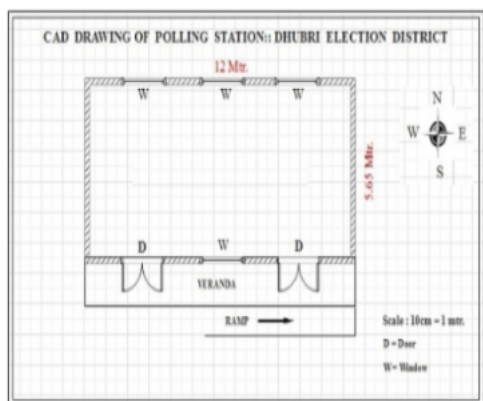

নিৰ্বাচক পঞ্জীয়ন বিষয়াৰ স্বাক্ষৰ

Nazri Naksha

Google Map View

Polling Station Building Front View

ভোটগ্ৰহন কেন্দ্ৰৰ সন্মুখৰ দৃশ্য

Cad View

Key MAP View

1 নাম : জহিৰুল হক পিতাৰ নাম: আব্দুল ছালাম সেখ ঘৰ নং : 192 বয়স : 26 লিঙ্গ : পুৰুষ	DHL0527242 ফটো উপলব্ধ	# 2 নাম : মনোৱাৰা বেগম স্বামীৰ নাম: আব্দুল খালেক ঘৰ নং : 223 বয়স : 33 লিঙ্গ : মহিলা	DHL0639161 ফটো উপলব্ধ	3 নাম : মজিনা খাতুন স্বামীৰ নাম: নৰ হোসেন ঘৰ নং : 264 বয়স : 21 লিঙ্গ : মহিলা	DHL2261485 ফটো উপলব্ধ
4 নাম : আছিয়া বিবি স্বামীৰ নাম: মজিবৰ বহমান ঘৰ নং : 383 বয়স : 75 লিঙ্গ : মহিলা	DHL1088739 ফটো উপলব্ধ	5 নাম : আশীফুল হক পিতাৰ নাম: মজিবৰ বহমান ঘৰ নং : 383 বয়স : 33 লিঙ্গ : পুৰুষ	DHL1093261 ফটো উপলব্ধ	6 নাম : অমিছা খাতুন স্বামীৰ নাম: আশীফুল হক ঘৰ নং : 343 বয়স : 29 লিঙ্গ : মহিলা	DHL0110106 ফটো উপলব্ধ
7 নাম : অহৰ উদ্দিন সেখ পিতাৰ নাম: কাচিমুদ্দিন সেখ ঘৰ নং : 385 বয়স : 62 লিঙ্গ : পুৰুষ	DHL1088795 ফটো উপলব্ধ	8 নাম : নৰ জাহান বিবি স্বামীৰ নাম: অহৰ উদ্দিন সেখ ঘৰ নং : 385 বয়স : 57 লিঙ্গ : মহিলা	DHL1088808 ফটো উপলব্ধ	9 নাম : মনোৱাৰ হোসেন পিতাৰ নাম: অহৰ উদ্দিন সেখ ঘৰ নং : 385 বয়স : 39 লিঙ্গ : পুৰুষ	DHL1088819 ফটো উপলব্ধ
# 10 নাম : ফাতেমা খাতুন স্বামীৰ নাম: মনোৱাৰ হোসেন ঘৰ নং : 345 বয়স : 28 লিঙ্গ : মহিলা	DHL0110668 ফটো উপলব্ধ	11 নাম : ছপিয়া বিবি স্বামীৰ নাম: গহৰ উদ্দিন সেখ ঘৰ নং : 386 বয়স : 50 লিঙ্গ : মহিলা	DHL1088820 ফটো উপলব্ধ	# 12 নাম : সহিদুৰ বহমান পিতাৰ নাম: গহৰ উদ্দিন সেখ ঘৰ নং : 386 বয়স : 32 লিঙ্গ : পুৰুষ	DHL1093272 ফটো উপলব্ধ
13 নাম : আব্দুল ছাত্তাৰ পিতাৰ নাম: গহৰ উদ্দিন সেখ ঘৰ নং : 386 বয়স : 30 লিঙ্গ : পুৰুষ	DHL0266379 ফটো উপলব্ধ	14 নাম : মিজানুৰ বহমান পিতাৰ নাম: গহৰ উদ্দিন সেখ ঘৰ নং : 346 বয়স : 26 লিঙ্গ : পুৰুষ	DHL0654137 ফটো উপলব্ধ	15 নাম : জাহানাৰা বেগম স্বামীৰ নাম: সহিদুৰ বহমান ঘৰ নং : 346 বয়স : 23 লিঙ্গ : মহিলা	DHL0436865 ফটো উপলব্ধ
16 নাম : জহৰ উদ্দিন সেখ পিতাৰ নাম: কাচিমুদ্দিন সেখ ঘৰ নং : 389 বয়স : 60 লিঙ্গ : পুৰুষ	DHL1088831 ফটো উপলব্ধ	17 নাম : সাহেৰা বিবি স্বামীৰ নাম: জহৰ উদ্দিন সেখ ঘৰ নং : 389 বয়স : 55 লিঙ্গ : মহিলা	DHL1088842 ফটো উপলব্ধ	18 নাম : সাহিবুল হক পিতাৰ নাম: জহৰ উদ্দিন সেখ ঘৰ নং : 389 বয়স : 31 লিঙ্গ : পুৰুষ	DHL1093283 ফটো উপলব্ধ
# 19 নাম : মহিবুল হক পিতাৰ নাম: জহৰ উদ্দিন সেখ ঘৰ নং : 347 বয়স : 29 লিঙ্গ : পুৰুষ	DHL0111005 ফটো উপলব্ধ	20 নাম : ছপিকুল আলী পিতাৰ নাম: জহৰ উদ্দিন সেখ ঘৰ নং : 389 বয়স : 27 লিঙ্গ : পুৰুষ	DHL0238642 ফটো উপলব্ধ	21 নাম : আহমদ আলী পিতাৰ নাম: জহৰ উদ্দিন সেখ ঘৰ নং : 347 বয়স : 25 লিঙ্গ : পুৰুষ	DHL0572461 ফটো উপলব্ধ
22 নাম : ছাবিনা ইয়াচমিন স্বামীৰ নাম: মহিবুল হক ঘৰ নং : 347 বয়স : 23 লিঙ্গ : মহিলা	DHL0432872 ফটো উপলব্ধ	23 নাম : ফুৰজা খাতুন পিতাৰ নাম: জহৰ উদ্দিন সেখ ঘৰ নং : 347 বয়স : 20 লিঙ্গ : মহিলা	OBZ0076406 ফটো উপলব্ধ	24 নাম : জহুৰা বেওয়া স্বামীৰ নাম: হাকিম সেখ ঘৰ নং : 388 বয়স : 80 লিঙ্গ : মহিলা	DHL1088853 ফটো উপলব্ধ
25 নাম : নজৰুল হক পিতাৰ নাম: হাকিম সেখ ঘৰ নং : 388 বয়স : 40 লিঙ্গ : পুৰুষ	DHL1088886 ফটো উপলব্ধ	26 নাম : নাজমা খাতুন স্বামীৰ নাম: জহিৰুল হক ঘৰ নং : 388 বয়স : 39 লিঙ্গ : মহিলা	DHL1088875 ফটো উপলব্ধ	27 নাম : আজিজুল হক পিতাৰ নাম: হাকিম সেখ ঘৰ নং : 388 বয়স : 38 লিঙ্গ : পুৰুষ	DHL1088897 ফটো উপলব্ধ
28 নাম : মনজিলা খাতুন স্বামীৰ নাম: আজিজুল হক ঘৰ নং : 388 বয়স : 32 লিঙ্গ : মহিলা	DHL1093294 ফটো উপলব্ধ	# 29 নাম : সাহিনুৰ বেগম স্বামীৰ নাম: নজৰুল হক ঘৰ নং : 388 বয়স : 29 লিঙ্গ : মহিলা	DHL0266668 ফটো উপলব্ধ	30 নাম : বুনী বিবি স্বামীৰ নাম: ছোলেমান সেখ ঘৰ নং : 388 বয়স : 78 লিঙ্গ : মহিলা	DHL1088911 ফটো উপলব্ধ