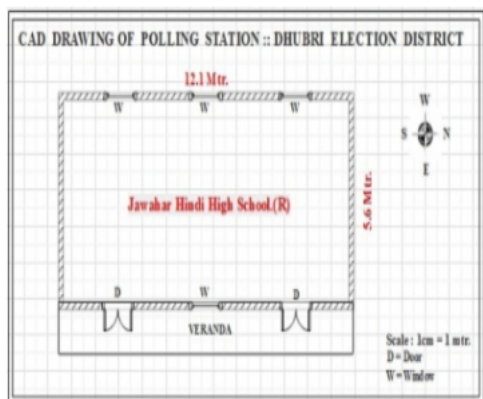

নিৰ্বাচক পঞ্জীয়ন বিষয়াৰ স্বাক্ষৰ

Nazri Naksha

Google Map View

Polling Station Building Front View

ভোটগ্ৰহন কেন্দ্ৰৰ সন্মুখৰ দৃশ্য

Cad View

Key MAP View