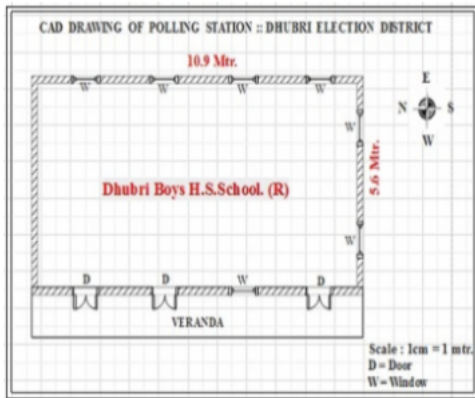

নিৰ্বাচক পঞ্জীয়ন বিষয়াৰ স্বাক্ষৰ

Nazri Naksha

Google Map View

Polling Station Building Front View

ভোটগ্ৰহন কেন্দ্ৰৰ সন্মুখৰ দৃশ্য

Cad View

Key MAP View

বিধানসভা সমষ্টিৰ নম্বৰ আৰু নাম : 8-ধুবুৰী
অংশৰ নম্বৰ আৰু নাম : 1-শিলাঘাগৰী 1ম খণ্ড