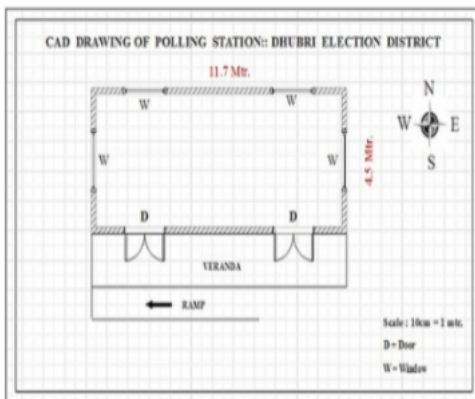

নিৰ্বাচক পঞ্জীয়ন বিষয়াৰ স্বাক্ষৰ

Nazri Naksha

Google Map View

Polling Station Building Front View

ভোটগ্ৰহন কেন্দ্ৰৰ সন্মুখৰ দৃশ্য

Cad View

Key MAP View

| | | | | | |
|--|--------------------------|--|--------------------------|---|--------------------------|
| S2 1 নাম : বহিমা বিবি স্বামীৰ নাম : ওচমান গনি ঘৰ নং : 31 বয়স : 49 লিঙ্গ : মহিলা | DHL1055670 ফটো উপলব্ধ | 2 নাম : হাছেন আলী পিতাৰ নাম : জানে আলী ঘৰ নং : 183 বয়স : 31 লিঙ্গ : পুৰুষ | DHL1073876 ফটো উপলব্ধ | # 3 নাম : ছালেমা বিবি স্বামীৰ নাম : আয়জল হক ঘৰ নং : 292 বয়স : 31 লিঙ্গ : মহিলা | DHL0297234 ফটো উপলব্ধ |
| 4 নাম : সাহাদত আলী পিতাৰ নাম : বাবু সেখ ঘৰ নং : 171 বয়স : 23 লিঙ্গ : পুৰুষ | DHL2254613 ফটো উপলব্ধ | 5 নাম : শাফিউল হক পিতাৰ নাম : আয়নাল হক ঘৰ নং : 194 বয়স : 22 লিঙ্গ : পুৰুষ | DHL1212075 ফটো উপলব্ধ | 6 নাম : বেজাউল কৰিম পিতাৰ নাম : সাহাজাহান আলী ঘৰ নং : 197 বয়স : 25 লিঙ্গ : পুৰুষ | DHL0402768 ফটো উপলব্ধ |
| 7 নাম : হায়দাৰ আলী পিতাৰ নাম : ৰোস্তুম আলী ঘৰ নং : 198 বয়স : 21 লিঙ্গ : পুৰুষ | DHL2269660 ফটো উপলব্ধ | 8 নাম : সাহানুৰ আলম পিতাৰ নাম : ছালেমান আলী ঘৰ নং : 226 বয়স : 30 লিঙ্গ : পুৰুষ | DHL0236919 ফটো উপলব্ধ | 9 নাম : মনোৱাৰ হোসেন পিতাৰ নাম : ছাপিকুল হক ঘৰ নং : 226 বয়স : 28 লিঙ্গ : পুৰুষ | DHL0578708 ফটো উপলব্ধ |
| # 10 নাম : আব্দুল মতিন পিতাৰ নাম : হাচেন আলী সেখ ঘৰ নং : 280 বয়স : 37 লিঙ্গ : পুৰুষ | DHL1064568 ফটো উপলব্ধ | # 11 নাম : আবিয়া খাতুন স্বামীৰ নাম : আব্দুল মতিন ঘৰ নং : 280 বয়স : 32 লিঙ্গ : মহিলা | DHL1808975 ফটো উপলব্ধ | # 12 নাম : সাহিনুৰ বেগম স্বামীৰ নাম : ময়নাল হক ঘৰ নং : 281 বয়স : 34 লিঙ্গ : মহিলা | DHL1064579 ফটো উপলব্ধ |
| # 13 নাম : ফৰিদা খাতুন পিতাৰ নাম : ফৰিজুদ্দিন সেখ ঘৰ নং : 285 বয়স : 23 লিঙ্গ : মহিলা | DHL1211317 ফটো উপলব্ধ | 14 নাম : আমিনুৰ আলী পিতাৰ নাম : ফৰিজুদ্দিন ঘৰ নং : 245 বয়স : 21 লিঙ্গ : পুৰুষ | DHL2268241 ফটো উপলব্ধ | 15 নাম : মোক্তাৰ আলম সৰকাৰ পিতাৰ নাম : বেঞ্জাল হোসেন ঘৰ নং : 253 বয়স : 26 লিঙ্গ : পুৰুষ | DHL0378703 ফটো উপলব্ধ |
| 16 নাম : জয়নাল আবেদীন পিতাৰ নাম : আহান উদ্দিন ঘৰ নং : 258 বয়স : 70 লিঙ্গ : পুৰুষ | DHL1064580 ফটো উপলব্ধ | 17 নাম : বহিমা খাতুন স্বামীৰ নাম : জয়নাল সেখ ঘৰ নং : 258 বয়স : 46 লিঙ্গ : মহিলা | DHL1064591 ফটো উপলব্ধ | 18 নাম : গাজি ৰহমান পিতাৰ নাম : জয়নাল সেখ ঘৰ নং : 258 বয়স : 39 লিঙ্গ : পুৰুষ | DHL1064615 ফটো উপলব্ধ |
| 19 নাম : জয়দা খাতুন পিতাৰ নাম : জয়নাল আবেদিন ঘৰ নং : 258 বয়স : 36 লিঙ্গ : মহিলা | DHL1064626 ফটো উপলব্ধ | 20 নাম : ৰবিউল আলম পিতাৰ নাম : জয়নাল আবেদিন ঘৰ নং : 258 বয়স : 32 লিঙ্গ : পুৰুষ | DHL1809014 ফটো উপলব্ধ | 21 নাম : মছিব উদ্দিন সেখ পিতাৰ নাম : নেতা সেখ ঘৰ নং : 259 বয়স : 68 লিঙ্গ : পুৰুষ | DHL1064637 ফটো উপলব্ধ |
| 22 নাম : আজতান বিবি স্বামীৰ নাম : মছিব উদ্দিন সেখ ঘৰ নং : 259 বয়স : 60 লিঙ্গ : মহিলা | DHL1064648 ফটো উপলব্ধ | 23 নাম : আশৰাফুল হক পিতাৰ নাম : মছিব উদ্দিন সেখ ঘৰ নং : 259 বয়স : 42 লিঙ্গ : পুৰুষ | DHL1064659 ফটো উপলব্ধ | 24 নাম : নাসিৰ উদ্দিন সেখ পিতাৰ নাম : মছিব উদ্দিন সেখ ঘৰ নং : 259 বয়স : 39 লিঙ্গ : পুৰুষ | DHL1064671 ফটো উপলব্ধ |
| 25 নাম : সেখ মমতাজ বেগম স্বামীৰ নাম : আশৰাফুল হক ঘৰ নং : 259 বয়স : 38 লিঙ্গ : মহিলা | DHL1064660 ফটো উপলব্ধ | 26 নাম : মোস্তফা হোসেন পিতাৰ নাম : মসিৰ উদ্দিন সেখ ঘৰ নং : 259 বয়স : 35 লিঙ্গ : পুৰুষ | DHL1064682 ফটো উপলব্ধ | 27 নাম : হাছিনা খাতুন স্বামীৰ নাম : নাসিৰ উদ্দিন সেখ ঘৰ নং : 259 বয়স : 32 লিঙ্গ : মহিলা | DHL1808908 ফটো উপলব্ধ |
| # 28 নাম : আব্দুল গনি পিতাৰ নাম : মছিব উদ্দিন ঘৰ নং : 259 বয়স : 32 লিঙ্গ : পুৰুষ | DHL1809058 ফটো উপলব্ধ | 29 নাম : মাহমাদুল ইছলাম পিতাৰ নাম : আশৰাফুল হক ঘৰ নং : 259 বয়স : 24 লিঙ্গ : পুৰুষ | DHL0458182 ফটো উপলব্ধ | 30 নাম : মামনি বেগম স্বামীৰ নাম : মোস্তফা হোসেন ঘৰ নং : 259 বয়স : 21 লিঙ্গ : মহিলা | OBZ0024208 ফটো উপলব্ধ |