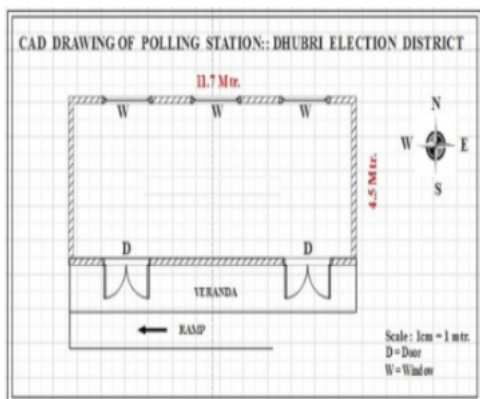

নিৰ্বাচক পঞ্জীয়ন বিষয়াৰ স্বাক্ষৰ

Nazri Naksha

Google Map View

Polling Station Building Front View

ভোটগ্ৰহন কেন্দ্ৰৰ সন্মুখৰ দৃশ্য

Cad View

Key MAP View

1 নাম : ৰোকেয়া বিবি পিতাৰ নাম: বাবু চান্দ সেখ ঘৰ নং : 143 বয়স : 50 লিঙ্গ : মহিলা	DHL1073014 ফটো উপলব্ধ	# 2 নাম : বাবেয়া খাতুন স্বামীৰ নাম: নৰ আলম ঘৰ নং : 312 বয়স : 23 লিঙ্গ : মহিলা	DHL0473736 ফটো উপলব্ধ	3 নাম : আদৰভান বেওৱা স্বামীৰ নাম: বজৰত আলী ঘৰ নং : 355 বয়স : 72 লিঙ্গ : মহিলা	DHL1068026 ফটো উপলব্ধ
4 নাম : আব্দুল কাদের পিতাৰ নাম: বজত আলী ঘৰ নং : 355 বয়স : 50 লিঙ্গ : পুৰুষ	DHL1068048 ফটো উপলব্ধ	5 নাম : আমিছা বিবি স্বামীৰ নাম: আঃ কাদের ঘৰ নং : 355 বয়স : 40 লিঙ্গ : মহিলা	DHL1068059 ফটো উপলব্ধ	6 নাম : আমিনুৰ ইছলাম পিতাৰ নাম: আব্দুল কাদের ঘৰ নং : 355 বয়স : 19 লিঙ্গ : পুৰুষ	OBZ0130948 ফটো উপলব্ধ
7 নাম : তৈয়ব আলী পিতাৰ নাম: নওসাদ আলী ঘৰ নং : 356 বয়স : 24 লিঙ্গ : পুৰুষ	DHL1217595 ফটো উপলব্ধ	8 নাম : কুলচুমা খাতুন পিতাৰ নাম: নওসাদ আলী ঘৰ নং : 356 বয়স : 24 লিঙ্গ : মহিলা	DHL1216639 ফটো উপলব্ধ	9 নাম : ছৈয়দ আলী পিতাৰ নাম: নওসাদ আলী ঘৰ নং : 356 বয়স : 23 লিঙ্গ : পুৰুষ	OBZ0006502 ফটো উপলব্ধ
10 নাম : আৰিফা খাতুন স্বামীৰ নাম: তৈয়ব আলী ঘৰ নং : 356 বয়স : 22 লিঙ্গ : মহিলা	DHL1217439 ফটো উপলব্ধ	# 11 নাম : নছু সেখ পিতাৰ নাম: সমদ্দি সেখ ঘৰ নং : 359 বয়স : 77 লিঙ্গ : পুৰুষ	DHL1068093 ফটো উপলব্ধ	# 12 নাম : আছিয়া বিবি স্বামীৰ নাম: নছু সেখ ঘৰ নং : 359 বয়স : 72 লিঙ্গ : মহিলা	DHL1068106 ফটো উপলব্ধ
# 13 নাম : আয়ুব আলী পিতাৰ নাম: নছু সেখ ঘৰ নং : 359 বয়স : 54 লিঙ্গ : পুৰুষ	DHL1068117 ফটো উপলব্ধ	# 14 নাম : ছপিয়া বিবি স্বামীৰ নাম: আয়ুব আলী ঘৰ নং : 357 বয়স : 50 লিঙ্গ : মহিলা	DHL1068128 ফটো উপলব্ধ	15 নাম : ছকিৰন বিবি স্বামীৰ নাম: নোচাদ আলী ঘৰ নং : 359 বয়স : 50 লিঙ্গ : মহিলা	DHL1068082 ফটো উপলব্ধ
16 নাম : আতোয়াৰ আলী পিতাৰ নাম: নছু সেখ ঘৰ নং : 357 বয়স : 47 লিঙ্গ : পুৰুষ	DHL1068139 ফটো উপলব্ধ	# 17 নাম : আকলিমা বিবি স্বামীৰ নাম: আতোয়াৰ আলী ঘৰ নং : 357 বয়স : 36 লিঙ্গ : মহিলা	DHL1068140 ফটো উপলব্ধ	18 নাম : ছানোৱাৰ হোসেন পিতাৰ নাম: নছু সেখ ঘৰ নং : 357 বয়স : 36 লিঙ্গ : পুৰুষ	DHL1068173 ফটো উপলব্ধ
# 19 নাম : আনোৱাৰ হোসেন পিতাৰ নাম: নছু সেখ ঘৰ নং : 357 বয়স : 35 লিঙ্গ : পুৰুষ	DHL1068151 ফটো উপলব্ধ	# 20 নাম : হাজেৰা খাতুন স্বামীৰ নাম: আনোৱাৰ হোসেন ঘৰ নং : 357 বয়স : 34 লিঙ্গ : মহিলা	DHL1068162 ফটো উপলব্ধ	# 21 নাম : ছপৰ উদ্দিন পিতাৰ নাম: আয়ুব আলী ঘৰ নং : 357 বয়স : 27 লিঙ্গ : পুৰুষ	DHL0376681 ফটো উপলব্ধ
# 22 নাম : সাজিয়া বেগম স্বামীৰ নাম: ছানোৱাৰ হোসেন হোসেন ঘৰ নং : 357 বয়স : 25 লিঙ্গ : মহিলা	DHL0410530 ফটো উপলব্ধ	23 নাম : ছাবিনা ইয়াছমিন স্বামীৰ নাম: ছপৰ উদ্দিন ঘৰ নং : 357 বয়স : 20 লিঙ্গ : মহিলা	OBZ0015677 ফটো উপলব্ধ	24 নাম : মমিনা বেওৱা স্বামীৰ নাম: আচান উদ্দিন ঘৰ নং : 358 বয়স : 67 লিঙ্গ : মহিলা	DHL1068184 ফটো উপলব্ধ
# 25 নাম : মমিৰ উদ্দিন পিতাৰ নাম: আচান উদ্দিন ঘৰ নং : 358 বয়স : 53 লিঙ্গ : পুৰুষ	DHL1068195 ফটো উপলব্ধ	26 নাম : আয়নালা হক পিতাৰ নাম: আচান উদ্দিন ঘৰ নং : 358 বয়স : 48 লিঙ্গ : পুৰুষ	DHL1068219 ফটো উপলব্ধ	27 নাম : মনোৰা বিবি স্বামীৰ নাম: আয়নালা হক ঘৰ নং : 358 বয়স : 40 লিঙ্গ : মহিলা	DHL1068220 ফটো উপলব্ধ
# 28 নাম : হাচেনা বিবি স্বামীৰ নাম: মমিৰ উদ্দিন ঘৰ নং : 358 বয়স : 50 লিঙ্গ : মহিলা	DHL1068208 ফটো উপলব্ধ	# 29 নাম : হাফিজুৰ ৰহমান পিতাৰ নাম: মমিৰ উদ্দিন ঘৰ নং : 358 বয়স : 31 লিঙ্গ : পুৰুষ	DHL0113779 ফটো উপলব্ধ	30 নাম : আৰজুমা খাতুন স্বামীৰ নাম: হাফিজুৰ ৰহমান ঘৰ নং : 358 বয়স : 24 লিঙ্গ : মহিলা	OBZ0109199 ফটো উপলব্ধ