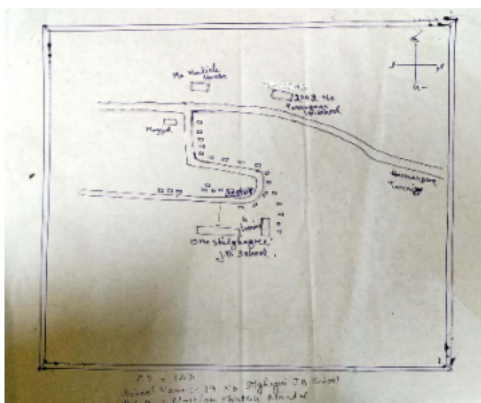

Nazri Naksha