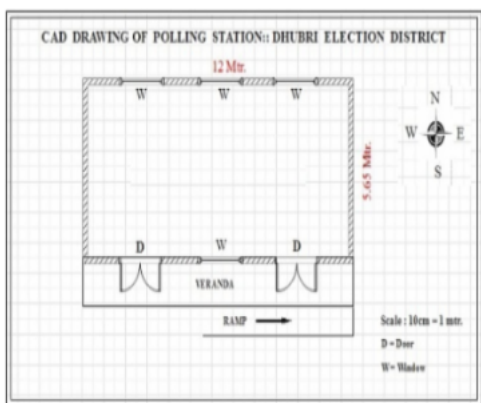

নিৰ্বাচক পঞ্জীয়ন বিষয়াৰ স্বাক্ষৰ

Nazri Naksha

Google Map View

Polling Station Building Front View

ভোটগ্ৰহন কেন্দ্ৰৰ সন্মুখৰ দৃশ্য

Cad View

Key MAP View

1 নাম : আজিজুল হক পিতাৰ নাম: মেহেৰউদ্দিন সেখ ঘৰ নং : ১ বয়স : 54 লিঙ্গ : পুৰুষ	DHL1094560 ফটো উপলব্ধ	2 নাম : আনোয়াৰা বেগম স্বামীৰ নাম: আজিজুল হক ঘৰ নং : ১ বয়স : 50 লিঙ্গ : মহিলা	DHL1094571 ফটো উপলব্ধ	# 3 নাম : সাজেদা খাতুন স্বামীৰ নাম: আলতাৰ হোছেইন ঘৰ নং : ১ বয়স : 49 লিঙ্গ : মহিলা	DHL1094606 ফটো উপলব্ধ
4 নাম : মইনুল হক পিতাৰ নাম: মেহেৰ উদ্দিন সেখ ঘৰ নং : ১ বয়স : 46 লিঙ্গ : পুৰুষ	DHL1094582 ফটো উপলব্ধ	5 নাম : আলিমা খাতুন স্বামীৰ নাম: মইনুল হক ঘৰ নং : ১ বয়স : 43 লিঙ্গ : মহিলা	DHL1094593 ফটো উপলব্ধ	6 নাম : নূৰ ইছলাম সাহি পিতাৰ নাম: আলতাৰ হুচেইন ঘৰ নং : ১ বয়স : 34 লিঙ্গ : পুৰুষ	DHL1094617 ফটো উপলব্ধ
# 7 নাম : ছফিবুৰ ইমাম চৌধুৰী পিতাৰ নাম: আলতাৰ হুচেইন ঘৰ নং : ১ বয়স : 31 লিঙ্গ : পুৰুষ	DHL0195677 ফটো উপলব্ধ	8 নাম : আল আনোৱাৰুল আলম চৌধুৰী পিতাৰ নাম: আজিজুল হক ঘৰ নং : ১ বয়স : 28 লিঙ্গ : পুৰুষ	DHL0195735 ফটো উপলব্ধ	# 9 নাম : সাফিউল ইছলাম চৌধুৰী পিতাৰ নাম: আলতাৰ হুচেইন ঘৰ নং : ১ বয়স : 27 লিঙ্গ : পুৰুষ	DHL0264945 ফটো উপলব্ধ
10 নাম : আবিদা চুলতানা পাৰবিন পিতাৰ নাম: আজিজুল হক ঘৰ নং : 1 বয়স : 25 লিঙ্গ : মহিলা	DHL0401653 ফটো উপলব্ধ	S 11 নাম : মনোৱাৰা খানাম পিতাৰ নাম: মইনুল হক ঘৰ নং : 01 বয়স : 25 লিঙ্গ : মহিলা	DHL0556530 ফটো উপলব্ধ	# 12 নাম : হাছিনা খাতুন স্বামীৰ নাম: ছফিবুৰ ইমাম চৌধুৰী ঘৰ নং : 01 বয়স : 25 লিঙ্গ : মহিলা	DHL0410498 ফটো উপলব্ধ
13 নাম : মুছকুৰা খানাম পিতাৰ নাম: মইনুল হক ঘৰ নং : 01 বয়স : 22 লিঙ্গ : মহিলা	DHL2298875 ফটো উপলব্ধ	14 নাম : ময়জুদ্দিন সেখ পিতাৰ নাম: খাছিব উদ্দিন সেখ ঘৰ নং : ২ বয়স : 60 লিঙ্গ : পুৰুষ	DHL1094628 ফটো উপলব্ধ	15 নাম : আছিমা বিবি স্বামীৰ নাম: ময়জুদ্দিন সেখ ঘৰ নং : ২ বয়স : 53 লিঙ্গ : মহিলা	DHL1094639 ফটো উপলব্ধ
16 নাম : আয়শা বিবি স্বামীৰ নাম: মকবুল হক ঘৰ নং : ২ বয়স : 47 লিঙ্গ : মহিলা	DHL1094651 ফটো উপলব্ধ	# 17 নাম : আমিনুৰ ইছলাম পিতাৰ নাম: ময়জুদ্দিন সেখ ঘৰ নং : ২ বয়স : 32 লিঙ্গ : পুৰুষ	DHL0229336 ফটো উপলব্ধ	18 নাম : আশৰফুল হক পিতাৰ নাম: মকবুল হক ঘৰ নং : ২ বয়স : 28 লিঙ্গ : পুৰুষ	DHL0409029 ফটো উপলব্ধ
19 নাম : ইনামুল হক পিতাৰ নাম: মকবুল হক ঘৰ নং : 02 বয়স : 22 লিঙ্গ : পুৰুষ	OBZ0074252 ফটো উপলব্ধ	20 নাম : আতাউৰ ৰহমান পিতাৰ নাম: ময়জুদ্দিন সেখ ঘৰ নং : 02 বয়স : 22 লিঙ্গ : পুৰুষ	OBZ0074682 ফটো উপলব্ধ	21 নাম : আতোৱাৰ আলী পিতাৰ নাম: ময়জুদ্দিন সেখ ঘৰ নং : 02 বয়স : 21 লিঙ্গ : পুৰুষ	OBZ0074690 ফটো উপলব্ধ
22 নাম : মফিদা খাতুন মাতৃৰ নাম: আয়শা বিবি ঘৰ নং : 02 বয়স : 19 লিঙ্গ : মহিলা	OBZ0136978 ফটো উপলব্ধ	23 নাম : আব্দুছ ছাত্তাৰ পিতাৰ নাম: খবিৰউদ্দিন মুন্সী ঘৰ নং : ৩ বয়স : 56 লিঙ্গ : পুৰুষ	DHL1094673 ফটো উপলব্ধ	24 নাম : আবুল কাসেম পিতাৰ নাম: খবিৰ উদ্দিন মুন্সী ঘৰ নং : ৩ বয়স : 39 লিঙ্গ : পুৰুষ	DHL1094695 ফটো উপলব্ধ
# 25 নাম : সাহাপৰি খাতুন স্বামীৰ নাম: আব্দুছ ছাত্তাৰ ঘৰ নং : 3 বয়স : 37 লিঙ্গ : মহিলা	DHL0096008 ফটো উপলব্ধ	26 নাম : আব্দুছ ছালাম মাতৃৰ নাম: কাচিৰণ বেওৱা ঘৰ নং : ৩ বয়স : 33 লিঙ্গ : পুৰুষ	DHL1810566 ফটো উপলব্ধ	27 নাম : ছাবিনা ইয়াছমিন স্বামীৰ নাম: আবুল কাসেম ঘৰ নং : ৩ বয়স : 27 লিঙ্গ : মহিলা	DHL0596577 ফটো উপলব্ধ
28 নাম : মহিলা খাতুন স্বামীৰ নাম: আমিনুৰ ইছলাম ঘৰ নং : 03 বয়স : 25 লিঙ্গ : মহিলা	DHL0409920 ফটো উপলব্ধ	# 29 নাম : সাৰজিনা খাতুন স্বামীৰ নাম: আব্দুছ ছালাম ঘৰ নং : 03 বয়স : 25 লিঙ্গ : মহিলা	DHL0501379 ফটো উপলব্ধ	30 নাম : আলোকজন বেওয়া স্বামীৰ নাম: বাছেৰ আলী ঘৰ নং : ৫ বয়স : 86 লিঙ্গ : মহিলা	DHL1094742 ফটো উপলব্ধ