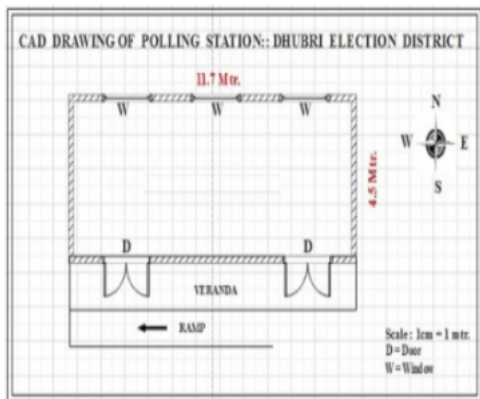

নিৰ্বাচক পঞ্জীয়ন বিষয়াৰ স্বাক্ষৰ

Nazri Naksha

Google Map View

Polling Station Building Front View

ভোটগ্ৰহন কেন্দ্ৰৰ সন্মুখৰ দৃশ্য

Cad View

Key MAP View

1 নাম : জয়ফুল বেওয়া স্বামীৰ নাম: মোবাৰক আলী ঘৰ নং : ১ বয়স : 62 লিঙ্গ : মহিলা	DHL1134561 ফটো উপলব্ধ	2 নাম : জব্বাৰ আলী পিতাৰ নাম: মোবাৰক আলী ঘৰ নং : ১ বয়স : 48 লিঙ্গ : পুৰুষ	DHL1134594 ফটো উপলব্ধ	3 নাম : মৰ্জিনা খাতুন মাতৃৰ নাম: জয়ফুল বেওয়া ঘৰ নং : ১ বয়স : 29 লিঙ্গ : মহিলা	DHL0340976 ফটো উপলব্ধ
4 নাম : আব্দুল বেজ্বাক মাতৃৰ নাম: জয়ফুল বেওয়া ঘৰ নং : 1 (ক) বয়স : 34 লিঙ্গ : পুৰুষ	DHL1134607 ফটো উপলব্ধ	5 নাম : সাহিদা বিবি স্বামীৰ নাম: আব্দুল বেজ্বাক ঘৰ নং : 1 (ক) বয়স : 33 লিঙ্গ : মহিলা	DHL1818800 ফটো উপলব্ধ	6 নাম : সাহিদা বিবি স্বামীৰ নাম: জহুৰুল ইছলাম ঘৰ নং : ২ বয়স : 36 লিঙ্গ : মহিলা	DHL1134641 ফটো উপলব্ধ
7 নাম : জাবুল হোছেন পিতাৰ নাম: ইচমাইল হোছেন ঘৰ নং : ২ বয়স : 36 লিঙ্গ : পুৰুষ	DHL1134652 ফটো উপলব্ধ	8 নাম : কাছিবন খাতুন স্বামীৰ নাম: জাবুল হোছেন ঘৰ নং : ২ বয়স : 33 লিঙ্গ : মহিলা	DHL1818811 ফটো উপলব্ধ	9 নাম : কবুল উদ্দিন পিতাৰ নাম: ইছমাইল হোছেন ঘৰ নং : ২ বয়স : 33 লিঙ্গ : পুৰুষ	DHL1818822 ফটো উপলব্ধ
# 10 নাম : আবিদা খাতুন স্বামীৰ নাম: কবুল উদ্দিন ঘৰ নং : 2 বয়স : 31 লিঙ্গ : মহিলা	DHL0229369 ফটো উপলব্ধ	11 নাম : জহুৰুল ইছলাম পিতাৰ নাম: ইছমাইল হোসেন ঘৰ নং : 2 ক বয়স : 39 লিঙ্গ : পুৰুষ	DHL1134630 ফটো উপলব্ধ	12 নাম : মমেনা বেওয়া স্বামীৰ নাম: নছাদিন সেখ ঘৰ নং : ৩ বয়স : 64 লিঙ্গ : মহিলা	DHL1134685 ফটো উপলব্ধ
13 নাম : নজৰ আলী মাতৃৰ নাম: মোমেনা বেওয়া ঘৰ নং : ৩ বয়স : 40 লিঙ্গ : পুৰুষ	DHL1134709 ফটো উপলব্ধ	14 নাম : নজাব আলী মাতৃৰ নাম: মমেনা বেওয়া ঘৰ নং : ৩ বয়স : 28 লিঙ্গ : পুৰুষ	DHL0323220 ফটো উপলব্ধ	15 নাম : আলী হোছেন পিতাৰ নাম: ফজৰ আলী ঘৰ নং : 3 বয়স : 20 লিঙ্গ : পুৰুষ	OBZ0088070 ফটো উপলব্ধ
16 নাম : শুকুৰ আলী মাতৃৰ নাম: মোমেনা বেওয়া ঘৰ নং : 3 C বয়স : 37 লিঙ্গ : পুৰুষ	DHL1134696 ফটো উপলব্ধ	# 17 নাম : দেলপৰী খাতুন স্বামীৰ নাম: শুকুৰ আলী ঘৰ নং : 3 C বয়স : 30 লিঙ্গ : মহিলা	DHL1818833 ফটো উপলব্ধ	18 নাম : শাৰফ খান পিতাৰ নাম: ফজৰ আলী ঘৰ নং : 3 ঘ বয়স : 23 লিঙ্গ : পুৰুষ	DHL0539684 ফটো উপলব্ধ
19 নাম : ফজৰ আলী পিতাৰ নাম: নাছাদি সেখ ঘৰ নং : 3 ক বয়স : 58 লিঙ্গ : পুৰুষ	DHL1134663 ফটো উপলব্ধ	20 নাম : আকলিমা বিবি স্বামীৰ নাম: ফজৰ আলী ঘৰ নং : 3 ক বয়স : 52 লিঙ্গ : মহিলা	DHL1134674 ফটো উপলব্ধ	21 নাম : নছিয়া খাতুন পিতাৰ নাম: নাছাদি সেখ ঘৰ নং : 3 ক বয়স : 45 লিঙ্গ : মহিলা	DHL0581660 ফটো উপলব্ধ
# 22 নাম : আমিৰ খান পিতাৰ নাম: ফজৰ আলী ঘৰ নং : 3 খ বয়স : 29 লিঙ্গ : পুৰুষ	DHL0096297 ফটো উপলব্ধ	23 নাম : মহিৰণ বিবি স্বামীৰ নাম: কাশেম আলী ঘৰ নং : 8 বয়স : 77 লিঙ্গ : মহিলা	DHL1134710 ফটো উপলব্ধ	24 নাম : উৰতন বিবি স্বামীৰ নাম: মতিবৰ বহমান ঘৰ নং : 8 বয়স : 52 লিঙ্গ : মহিলা	DHL1134732 ফটো উপলব্ধ
25 নাম : মনিৰ উদ্দিন পিতাৰ নাম: কাশেম আলী ঘৰ নং : 8 বয়স : 44 লিঙ্গ : পুৰুষ	DHL1134787 ফটো উপলব্ধ	# 26 নাম : মহৰ উদ্দিন পিতাৰ নাম: কাশেম আলী ঘৰ নং : 8 ঘ বয়স : 39 লিঙ্গ : পুৰুষ	DHL1134798 ফটো উপলব্ধ	27 নাম : ফাতেমা বিবি স্বামীৰ নাম: মহৰ উদ্দিন ঘৰ নং : 8 বয়স : 35 লিঙ্গ : মহিলা	DHL1134801 ফটো উপলব্ধ
# 28 নাম : সাহিদা বিবি স্বামীৰ নাম: মনিৰ উদ্দিন ঘৰ নং : 4 বয়স : 29 লিঙ্গ : মহিলা	DHL0124008 ফটো উপলব্ধ	29 নাম : মমতাজ বেগম পিতাৰ নাম: মতিবৰ বহমান ঘৰ নং : 8 বয়স : 28 লিঙ্গ : মহিলা	DHL0580423 ফটো উপলব্ধ	30 নাম : আব্দুল ছুবৰ আলী পিতাৰ নাম: সিৰাজ উদ্দিন ঘৰ নং : 8 বয়স : 26 লিঙ্গ : পুৰুষ	DHL0579037 ফটো উপলব্ধ