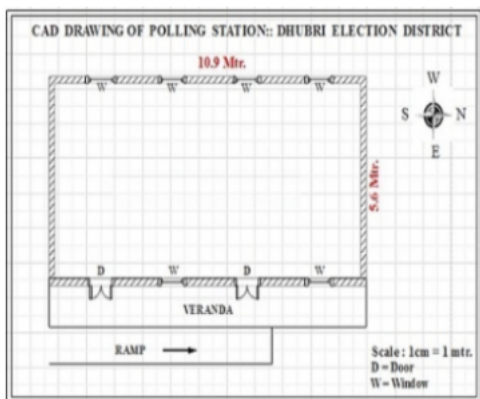

নিৰ্বাচক পঞ্জীয়ন বিষয়াৰ স্বাক্ষৰ

Nazri Naksha

Google Map View

Polling Station Building Front View

ভোটগ্ৰহন কেন্দ্ৰৰ সন্মুখৰ দৃশ্য

Cad View

Key MAP View

1 নাম : জবেদা বেওয়া স্বামীৰ নাম: মনছেৰ আলী ঘৰ নং : 1 বয়স : 83 লিঙ্গ : মহিলা	DHL1154581 ফটো উপলব্ধ	2 নাম : বহম আলী পিতাৰ নাম: মনছেৰ আলী ঘৰ নং : 1 বয়স : 62 লিঙ্গ : পুৰুষ	DHL1154569 ফটো উপলব্ধ	3 নাম : নূৰ নেহাৰ খাতুন স্বামীৰ নাম: বহম আলী ঘৰ নং : 1 বয়স : 55 লিঙ্গ : মহিলা	DHL1154570 ফটো উপলব্ধ
4 নাম : জিয়াৰুল ইছলাম পিতাৰ নাম: বহম আলী ঘৰ নং : 1 বয়স : 32 লিঙ্গ : পুৰুষ	DHL0013893 ফটো উপলব্ধ	5 নাম : সাহিনুৰ খাতুন পিতাৰ নাম: বহম আলী ঘৰ নং : 1 বয়স : 28 লিঙ্গ : মহিলা	DHL0195727 ফটো উপলব্ধ	6 নাম : বাহাৰুল ইছলাম পিতাৰ নাম: বহম আলী ঘৰ নং : 1 বয়স : 34 লিঙ্গ : পুৰুষ	DHL1158470 ফটো উপলব্ধ
7 নাম : তাজনীয়া ইয়াছমিন স্বামীৰ নাম: বাহাৰুল ইছলাম ঘৰ নং : 1 বয়স : 24 লিঙ্গ : মহিলা	DHL0444042 ফটো উপলব্ধ	8 নাম : সাহজামাল পিতাৰ নাম: আব্দুল জব্বাৰ ঘৰ নং : 1 বয়স : 24 লিঙ্গ : পুৰুষ	DHL2299147 ফটো উপলব্ধ	9 নাম : আশৰাফ আলী পিতাৰ নাম: আব্দুল ছালাম ঘৰ নং : 1 বয়স : 52 লিঙ্গ : পুৰুষ	DHL1154616 ফটো উপলব্ধ
# 10 নাম : আব্দুল জব্বাৰ পিতাৰ নাম: মনছেৰ আলী ঘৰ নং : 1 বয়স : 47 লিঙ্গ : পুৰুষ	DHL1154592 ফটো উপলব্ধ	11 নাম : ফৰিদা বিবি স্বামীৰ নাম: আশৰাফ আলী ঘৰ নং : 1 বয়স : 46 লিঙ্গ : মহিলা	DHL1154627 ফটো উপলব্ধ	12 নাম : জামিৰন বিবি স্বামীৰ নাম: আব্দুল জব্বাৰ ঘৰ নং : 1 বয়স : 39 লিঙ্গ : মহিলা	DHL1154605 ফটো উপলব্ধ
E 13 নাম : দেলজান বিবি স্বামীৰ নাম: আনোৱাৰ হুছেইন ঘৰ নং : 2 বয়স : 52 লিঙ্গ : মহিলা	DHL1154649 ফটো উপলব্ধ	14 নাম : দেলোৱাৰ হুছেইন পিতাৰ নাম: আনোৱাৰ হুছেইন ঘৰ নং : 2 বয়স : 38 লিঙ্গ : পুৰুষ	DHL1154650 ফটো উপলব্ধ	# 15 নাম : ময়মনা খাতুন স্বামীৰ নাম: আনোৱাৰ হুছেইন ঘৰ নং : 2 বয়স : 34 লিঙ্গ : মহিলা	DHL0057398 ফটো উপলব্ধ
16 নাম : আবিদা খাতুন পিতাৰ নাম: আনোৱাৰ হুছেইন ঘৰ নং : 2 বয়স : 29 লিঙ্গ : মহিলা	DHL0229427 ফটো উপলব্ধ	17 নাম : ছাদ্দাম হুছেইন পিতাৰ নাম: আনোৱাৰ হুছেইন ঘৰ নং : 2 বয়স : 28 লিঙ্গ : পুৰুষ	DHL0229419 ফটো উপলব্ধ	18 নাম : আলী হুছেইন পিতাৰ নাম: আনোৱাৰ হুছেইন ঘৰ নং : 2 বয়স : 26 লিঙ্গ : পুৰুষ	DHL0616201 ফটো উপলব্ধ
# 19 নাম : মানছৰা খাতুন স্বামীৰ নাম: ছাদ্দাম হুছেইন ঘৰ নং : 2 বয়স : 23 লিঙ্গ : মহিলা	OBZ0081554 ফটো উপলব্ধ	20 নাম : ৰেকাতন বিবি স্বামীৰ নাম: আবুল ফজল বেপাৰী ঘৰ নং : 3 বয়স : 54 লিঙ্গ : মহিলা	DHL1154707 ফটো উপলব্ধ	# 21 নাম : মোফাজ্জল হক পিতাৰ নাম: আবুল ফজল বেপাৰী ঘৰ নং : 3 বয়স : 29 লিঙ্গ : পুৰুষ	DHL0096289 ফটো উপলব্ধ
22 নাম : জাহানুৰ সাবনাম স্বামীৰ নাম: নছিম আকতাৰ ঘৰ নং : 3 বয়স : 27 লিঙ্গ : মহিলা	DHL0310912 ফটো উপলব্ধ	23 নাম : তাছলিমা খাতুন মাতৃৰ নাম: ৰেকাতন বিবি ঘৰ নং : 3 বয়স : 26 লিঙ্গ : মহিলা	DHL1255470 ফটো উপলব্ধ	24 নাম : ছমেৰ আলী পিতাৰ নাম: ছাত্তাৰ আলী ঘৰ নং : 3 বয়স : 33 লিঙ্গ : পুৰুষ	DHL0313189 ফটো উপলব্ধ
# 25 নাম : নছিম আকতাৰ পিতাৰ নাম: আবুল ফজল বেপাৰী ঘৰ নং : 3 বয়স : 38 লিঙ্গ : পুৰুষ	DHL1154729 ফটো উপলব্ধ	26 নাম : মৰিয়ম খাতুন স্বামীৰ নাম: ৰুহুল আমিন ঘৰ নং : 3 বয়স : 22 লিঙ্গ : মহিলা	DHL2320398 ফটো উপলব্ধ	27 নাম : লালচান আলী পিতাৰ নাম: ছোহৰাব আলী ঘৰ নং : 3 বয়স : 23 লিঙ্গ : পুৰুষ	DHL0525998 ফটো উপলব্ধ
# 28 নাম : ৰুহুল আমিন পিতাৰ নাম: ছোহৰাব আলী ঘৰ নং : 3 বয়স : 27 লিঙ্গ : পুৰুষ	DHL0313064 ফটো উপলব্ধ	29 নাম : ছোহৰাব আলী পিতাৰ নাম: ছেকেন্দাৰ আলী ঘৰ নং : 3 বয়স : 58 লিঙ্গ : পুৰুষ	DHL1154730 ফটো উপলব্ধ	30 নাম : জাহান উদ্দিন আহমেদ পিতাৰ নাম: ছেকেন্দাৰ আলী ঘৰ নং : 3 বয়স : 54 লিঙ্গ : পুৰুষ	DHL1154752 ফটো উপলব্ধ