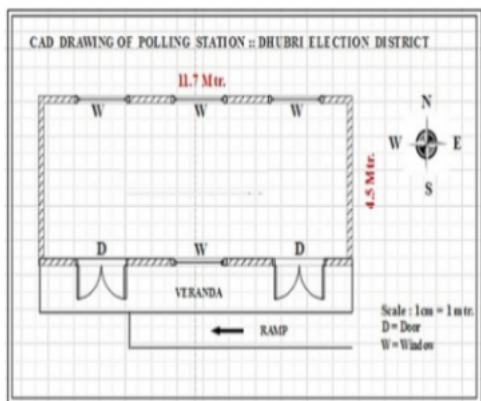

নিৰ্বাচক পঞ্জীয়ন বিষয়াৰ স্বাক্ষৰ

Nazri Naksha

Google Map View

Polling Station Building Front View

ভোটগ্ৰহন কেন্দ্ৰৰ সন্মুখৰ দৃশ্য

Cad View

Key MAP View

1 নাম : মোছলেম উদ্দিন পিতাৰ নাম: বাসৰ আলী ঘৰ নং : 16 বয়স : 20 লিঙ্গ : পুৰুষ	OBZ0110585 ফটো উপলব্ধ	2 নাম : হামিদৰ বহমান পিতাৰ নাম: ওচমান আলী ঘৰ নং : 23 বয়স : 20 লিঙ্গ : পুৰুষ	OBZ0111708 ফটো উপলব্ধ	3 নাম : হাজেৰা খাতুন পিতাৰ নাম: আব্দুল লতিফ ঘৰ নং : 24 ক বয়স : 19 লিঙ্গ : মহিলা	OBZ0102756 ফটো উপলব্ধ
4 নাম : ছফিকুল ইছলাম পিতাৰ নাম: সাহিদুৰ বহমান ঘৰ নং : 33 বয়স : 23 লিঙ্গ : পুৰুষ	DHL0477547 ফটো উপলব্ধ	5 নাম : ছুপিয়া খাতুন পিতাৰ নাম: কাজিম উদ্দিন ঘৰ নং : 44 বয়স : 21 লিঙ্গ : মহিলা	OBZ0035840 ফটো উপলব্ধ	6 নাম : মোজাম্মেল হক সেখ সাঈদ পিতাৰ নাম: ইয়াকুব আলী ঘৰ নং : 49 বয়স : 20 লিঙ্গ : পুৰুষ	OBZ0102749 ফটো উপলব্ধ
7 নাম : আপিয়া খাতুন স্বামীৰ নাম: আব্দুল হামিদ ঘৰ নং : 51 খ বয়স : 26 লিঙ্গ : মহিলা	DHL0632620 ফটো উপলব্ধ	8 নাম : ছামিনা খাতুন স্বামীৰ নাম: আশিদুল সেখ ঘৰ নং : 52 চ বয়স : 20 লিঙ্গ : মহিলা	OBZ0116285 ফটো উপলব্ধ	9 নাম : আজিজুৰ বহমান পিতাৰ নাম: ইউছুব আলী ঘৰ নং : 52 গ বয়স : 19 লিঙ্গ : পুৰুষ	OBZ0126524 ফটো উপলব্ধ
10 নাম : আছানুৰ বহমান পিতাৰ নাম: জাহিৰুল ইছলাম ঘৰ নং : 52 ক বয়স : 19 লিঙ্গ : পুৰুষ	OBZ0110353 ফটো উপলব্ধ	11 নাম : আনোয়াৰা বেগম স্বামীৰ নাম: আব্দুল ছাত্তাৰ ঘৰ নং : 57 খ বয়স : 42 লিঙ্গ : মহিলা	DHL0013957 ফটো উপলব্ধ	12 নাম : নাছিমা খাতুন পিতাৰ নাম: নুৰজামাল সেখ ঘৰ নং : 58 বয়স : 19 লিঙ্গ : মহিলা	OBZ0102657 ফটো উপলব্ধ
13 নাম : ছাইফুল ইছলাম পিতাৰ নাম: নুৰজামাল সেখ ঘৰ নং : 58 বয়স : 19 লিঙ্গ : পুৰুষ	OBZ0126441 ফটো উপলব্ধ	14 নাম : ববিনা খাতুন স্বামীৰ নাম: সাহীদত আলী ঘৰ নং : 58 গ বয়স : 26 লিঙ্গ : মহিলা	OBZ0110114 ফটো উপলব্ধ	15 নাম : বৌশনাৰা বেগম স্বামীৰ নাম: ময়নাল হক ঘৰ নং : 65 গ বয়স : 20 লিঙ্গ : মহিলা	OBZ0103481 ফটো উপলব্ধ
16 নাম : আছপিয়াৰা খাতুন স্বামীৰ নাম: নুৰ আলম ঘৰ নং : 70 বয়স : 24 লিঙ্গ : মহিলা	DHL0524207 ফটো উপলব্ধ	17 নাম : আব্দুল মোল্লাফ সেখ পিতাৰ নাম: সিৰাজ উদ্দিন ঘৰ নং : 73 বয়স : 20 লিঙ্গ : পুৰুষ	OBZ0068684 ফটো উপলব্ধ	18 নাম : মফিজুল আলী পিতাৰ নাম: ইছমাইল হোছেন ঘৰ নং : 86 ক বয়স : 24 লিঙ্গ : পুৰুষ	OBZ0102467 ফটো উপলব্ধ
19 নাম : জাইদুল ইছলাম পিতাৰ নাম: আব্দুল কুদ্দুছ ঘৰ নং : 88 গ বয়স : 23 লিঙ্গ : পুৰুষ	OBZ0102491 ফটো উপলব্ধ	20 নাম : বেঙ্গনা খাতুন পিতাৰ নাম: ইয়াকুব আলী ঘৰ নং : 93 খ বয়স : 21 লিঙ্গ : মহিলা	OBZ0111807 ফটো উপলব্ধ	21 নাম : সাহিদুল ইছলাম পিতাৰ নাম: আবু সেখ ঘৰ নং : 96 ক বয়স : 20 লিঙ্গ : পুৰুষ	OBZ0032979 ফটো উপলব্ধ
22 নাম : ফকিৰচান আলী পিতাৰ নাম: আবু সেখ ঘৰ নং : 96 খ বয়স : 22 লিঙ্গ : পুৰুষ	OBZ0033134 ফটো উপলব্ধ	23 নাম : ছাবিনা খাতুন স্বামীৰ নাম: ছাইফুল ইছলাম ঘৰ নং : 105 বয়স : 21 লিঙ্গ : মহিলা	OBZ0022129 ফটো উপলব্ধ	24 নাম : আবিদা বেগম স্বামীৰ নাম: আব্দুল মালেক ঘৰ নং : 127 বয়স : 20 লিঙ্গ : মহিলা	OBZ0053645 ফটো উপলব্ধ
# 25 নাম : ফৰিদ মিৰ্জা পিতাৰ নাম: মজলেম আলী ঘৰ নং : 129 বয়স : 21 লিঙ্গ : পুৰুষ	OBZ0031419 ফটো উপলব্ধ	26 নাম : আতিকুল হক পিতাৰ নাম: নজৰুল ইছলাম ঘৰ নং : 133 গ বয়স : 19 লিঙ্গ : পুৰুষ	OBZ0091520 ফটো উপলব্ধ	27 নাম : ববিতা বেগম স্বামীৰ নাম: জিনাত আলী ঘৰ নং : 185 বয়স : 22 লিঙ্গ : মহিলা	OBZ0028928 ফটো উপলব্ধ