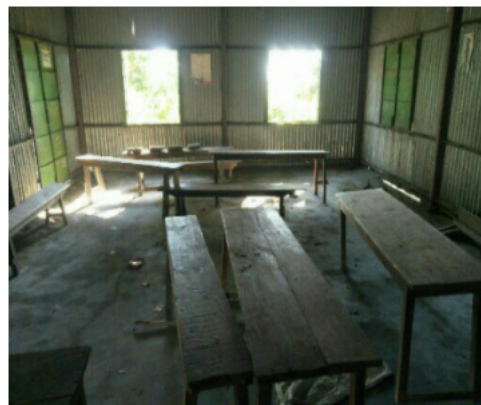

নিৰ্বাচক পঞ্জীয়ন বিষয়াৰ স্বাক্ষৰ

Nazri Naksha

Google Map View

Polling Station Building Front View

ভোটগ্ৰহন কেন্দ্ৰৰ সন্মুখৰ দৃশ্য

Cad View

Key MAP View

1 নাম : মোছলেম উদ্দিন পিতাৰ নাম: বাসৰ আলী ঘৰ নং : 16 বয়স : 20 লিঙ্গ : পুৰুষ	OBZ0110585 ফটো উপলব্ধ	2 নাম : হামিদৰ বহমান পিতাৰ নাম: ওচমান আলী ঘৰ নং : 23 বয়স : 20 লিঙ্গ : পুৰুষ	OBZ0111708 ফটো উপলব্ধ	3 নাম : হাজেৰা খাতুন পিতাৰ নাম: আব্দুল লতিফ ঘৰ নং : 24 ক বয়স : 19 লিঙ্গ : মহিলা	OBZ0102756 ফটো উপলব্ধ
4 নাম : ছফিকুল ইছলাম পিতাৰ নাম: সাহিদুৰ বহমান ঘৰ নং : 33 বয়স : 23 লিঙ্গ : পুৰুষ	DHL0477547 ফটো উপলব্ধ	5 নাম : ছুপিয়া খাতুন পিতাৰ নাম: কাজিম উদ্দিন ঘৰ নং : 44 বয়স : 21 লিঙ্গ : মহিলা	OBZ0035840 ফটো উপলব্ধ	6 নাম : মোজাম্মেল হক সেখ সাঈদ পিতাৰ নাম: ইয়াকুব আলী ঘৰ নং : 49 বয়স : 20 লিঙ্গ : পুৰুষ	OBZ0102749 ফটো উপলব্ধ
7 নাম : আপিয়া খাতুন স্বামীৰ নাম: আব্দুল হামিদ ঘৰ নং : 51 খ বয়স : 26 লিঙ্গ : মহিলা	DHL0632620 ফটো উপলব্ধ	8 নাম : ছামিনা খাতুন স্বামীৰ নাম: আশিদুল সেখ ঘৰ নং : 52 চ বয়স : 20 লিঙ্গ : মহিলা	OBZ0116285 ফটো উপলব্ধ	9 নাম : আজিজুৰ বহমান পিতাৰ নাম: ইউছুব আলী ঘৰ নং : 52 গ বয়স : 19 লিঙ্গ : পুৰুষ	OBZ0126524 ফটো উপলব্ধ
10 নাম : আছানুৰ বহমান পিতাৰ নাম: জাহিৰুল ইছলাম ঘৰ নং : 52 ক বয়স : 19 লিঙ্গ : পুৰুষ	OBZ0110353 ফটো উপলব্ধ	11 নাম : আনোয়াৰা বেগম স্বামীৰ নাম: আব্দুল ছাত্তাৰ ঘৰ নং : 57 খ বয়স : 42 লিঙ্গ : মহিলা	DHL0013957 ফটো উপলব্ধ	12 নাম : নাছিমা খাতুন পিতাৰ নাম: নুৰজামাল সেখ ঘৰ নং : 58 বয়স : 19 লিঙ্গ : মহিলা	OBZ0102657 ফটো উপলব্ধ
13 নাম : ছাইফুল ইছলাম পিতাৰ নাম: নুৰজামাল সেখ ঘৰ নং : 58 বয়স : 19 লিঙ্গ : পুৰুষ	OBZ0126441 ফটো উপলব্ধ	14 নাম : ববিনা খাতুন স্বামীৰ নাম: সাহীদত আলী ঘৰ নং : 58 গ বয়স : 26 লিঙ্গ : মহিলা	OBZ0110114 ফটো উপলব্ধ	15 নাম : বৌশনাৰা বেগম স্বামীৰ নাম: ময়নাল হক ঘৰ নং : 65 গ বয়স : 20 লিঙ্গ : মহিলা	OBZ0103481 ফটো উপলব্ধ
16 নাম : আছপিয়াৰা খাতুন স্বামীৰ নাম: নুৰ আলম ঘৰ নং : 70 বয়স : 24 লিঙ্গ : মহিলা	DHL0524207 ফটো উপলব্ধ	17 নাম : আব্দুল মোল্লাফ সেখ পিতাৰ নাম: সিৰাজ উদ্দিন ঘৰ নং : 73 বয়স : 20 লিঙ্গ : পুৰুষ	OBZ0068684 ফটো উপলব্ধ	18 নাম : মফিজুল আলী পিতাৰ নাম: ইছমাইল হোছেন ঘৰ নং : 86 ক বয়স : 24 লিঙ্গ : পুৰুষ	OBZ0102467 ফটো উপলব্ধ
19 নাম : জাইদুল ইছলাম পিতাৰ নাম: আব্দুল কুদ্দুছ ঘৰ নং : 88 গ বয়স : 23 লিঙ্গ : পুৰুষ	OBZ0102491 ফটো উপলব্ধ	20 নাম : বেঙ্গনা খাতুন পিতাৰ নাম: ইয়াকুব আলী ঘৰ নং : 93 খ বয়স : 21 লিঙ্গ : মহিলা	OBZ0111807 ফটো উপলব্ধ	21 নাম : সাহিদুল ইছলাম পিতাৰ নাম: আবু সেখ ঘৰ নং : 96 ক বয়স : 20 লিঙ্গ : পুৰুষ	OBZ0032979 ফটো উপলব্ধ
22 নাম : ফকিৰচান আলী পিতাৰ নাম: আবু সেখ ঘৰ নং : 96 খ বয়স : 22 লিঙ্গ : পুৰুষ	OBZ0033134 ফটো উপলব্ধ	23 নাম : ছাবিনা খাতুন স্বামীৰ নাম: ছাইফুল ইছলাম ঘৰ নং : 105 বয়স : 21 লিঙ্গ : মহিলা	OBZ0022129 ফটো উপলব্ধ	24 নাম : আবিদা বেগম স্বামীৰ নাম: আব্দুল মালেক ঘৰ নং : 127 বয়স : 20 লিঙ্গ : মহিলা	OBZ0053645 ফটো উপলব্ধ
# 25 নাম : ফৰিদ মিৰ্জা পিতাৰ নাম: মজলেম আলী ঘৰ নং : 129 বয়স : 21 লিঙ্গ : পুৰুষ	OBZ0031419 ফটো উপলব্ধ	26 নাম : আতিকুল হক পিতাৰ নাম: নজৰুল ইছলাম ঘৰ নং : 133 গ বয়স : 19 লিঙ্গ : পুৰুষ	OBZ0091520 ফটো উপলব্ধ	27 নাম : ববিতা বেগম স্বামীৰ নাম: জিনাত আলী ঘৰ নং : 185 বয়স : 22 লিঙ্গ : মহিলা	OBZ0028928 ফটো উপলব্ধ