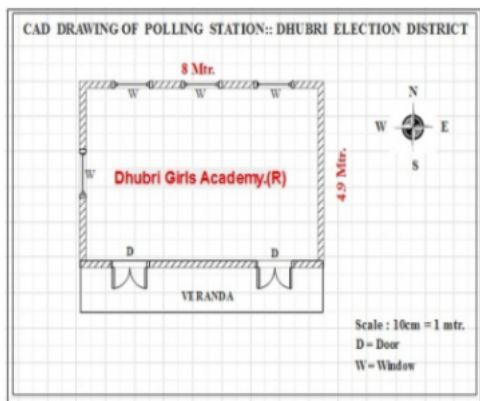

নিৰ্বাচক পঞ্জীয়ন বিষয়াৰ স্বাক্ষৰ

Nazri Naksha

Google Map View

Polling Station Building Front View

ভোটগ্ৰহন কেন্দ্ৰৰ সন্মুখৰ দৃশ্য

Cad View

Key MAP View

| | | | | | |
|--|--------------------------|---|--------------------------|--|--------------------------|
| 1 নাম : অপিজ উদ্দিন সেখ পিতাৰ নাম: চুলতান সেখ ঘৰ নং : 1 বয়স : 65 লিঙ্গ : পুৰুষ | DHL1124794 ফটো উপলব্ধ | 2 নাম : মালেকা বিবি স্বামীৰ নাম: অপিজ উদ্দিন সেখ ঘৰ নং : 1 বয়স : 61 লিঙ্গ : মহিলা | DHL1124807 ফটো উপলব্ধ | 3 নাম : মোজাম্মেল হুচেইন পিতাৰ নাম: আয়নাল হক ঘৰ নং : 1 বয়স : 42 লিঙ্গ : পুৰুষ | DHL1124705 ফটো উপলব্ধ |
| 4 নাম : ময়নাল হক পিতাৰ নাম: অপিজ উদ্দিন সেখ ঘৰ নং : 1 বয়স : 40 লিঙ্গ : পুৰুষ | DHL1124818 ফটো উপলব্ধ | 5 নাম : মোনাফ আলী পিতাৰ নাম: আয়নাল হক ঘৰ নং : 1 বয়স : 40 লিঙ্গ : পুৰুষ | DHL1124692 ফটো উপলব্ধ | 6 নাম : বাশিদা খাতুন স্বামীৰ নাম: ময়নাল হক ঘৰ নং : 1 বয়স : 27 লিঙ্গ : মহিলা | DHL0323253 ফটো উপলব্ধ |
| 7 নাম : আমিৰ খান পিতাৰ নাম: অপিজ উদ্দিন ঘৰ নং : 1 বয়স : 21 লিঙ্গ : পুৰুষ | DHL2322816 ফটো উপলব্ধ | 8 নাম : জিয়াৰুল হক পিতাৰ নাম: আছমত আলী ঘৰ নং : 1 বয়স : 36 লিঙ্গ : পুৰুষ | DHL1158743 ফটো উপলব্ধ | # 9 নাম : আকলিমা বিবি স্বামীৰ নাম: জিয়াৰুল হক ঘৰ নং : 1 বয়স : 33 লিঙ্গ : মহিলা | DHL1821029 ফটো উপলব্ধ |
| 10 নাম : ওরাজ উদ্দিন সেখ পিতাৰ নাম: চুলতান সেখ ঘৰ নং : 2 বয়স : 62 লিঙ্গ : পুৰুষ | DHL1124829 ফটো উপলব্ধ | 11 নাম : জাহেৰা বিবি স্বামীৰ নাম: ওরাজ উদ্দিন সেখ ঘৰ নং : 2 বয়স : 54 লিঙ্গ : মহিলা | DHL1124830 ফটো উপলব্ধ | 12 নাম : জাহাঙ্গিৰ আলম পিতাৰ নাম: ওরাজ উদ্দিন সেখ ঘৰ নং : 2 বয়স : 27 লিঙ্গ : পুৰুষ | DHL0323543 ফটো উপলব্ধ |
| 13 নাম : জাহিদুৰ ৰহমান পিতাৰ নাম: ওরাজ উদ্দিন সেখ ঘৰ নং : 02 বয়স : 25 লিঙ্গ : পুৰুষ | DHL0565309 ফটো উপলব্ধ | 14 নাম : ফুৰিজা খাতুন স্বামীৰ নাম: জাহাঙ্গিৰ আলম ঘৰ নং : 2 বয়স : 19 লিঙ্গ : মহিলা | OBZ0128124 ফটো উপলব্ধ | 15 নাম : এযাজ উদ্দিন সেখ পিতাৰ নাম: সুলতান সেখ ঘৰ নং : 3 বয়স : 59 লিঙ্গ : পুৰুষ | DHL1124841 ফটো উপলব্ধ |
| 16 নাম : ছমিনা বিবি পিতাৰ নাম: এযাজ উদ্দিন সেখ ঘৰ নং : 3 বয়স : 51 লিঙ্গ : মহিলা | DHL1124852 ফটো উপলব্ধ | 17 নাম : ছামিনুৰ আলী পিতাৰ নাম: এযাজ উদ্দিন সেখ ঘৰ নং : 03 বয়স : 25 লিঙ্গ : পুৰুষ | DHL0565416 ফটো উপলব্ধ | 18 নাম : বাবেয়া খাতুন পিতাৰ নাম: এযাজ উদ্দিন সেখ ঘৰ নং : 03 বয়স : 22 লিঙ্গ : মহিলা | DHL2332021 ফটো উপলব্ধ |
| 19 নাম : আৰিফা খাতুন স্বামীৰ নাম: ছামিনুৰ ঘৰ নং : 03 বয়স : 21 লিঙ্গ : মহিলা | DHL2277176 ফটো উপলব্ধ | 20 নাম : সাহিদুল হক পিতাৰ নাম: এযাজ উদ্দিন সেখ ঘৰ নং : 3 বয়স : 21 লিঙ্গ : পুৰুষ | DHL2288389 ফটো উপলব্ধ | 21 নাম : মিনি সেখ পিতাৰ নাম: সুলতান সেখ ঘৰ নং : 8 বয়স : 57 লিঙ্গ : পুৰুষ | DHL1124863 ফটো উপলব্ধ |
| 22 নাম : আমিনা বিবি স্বামীৰ নাম: মিনি সেখ ঘৰ নং : 8 বয়স : 50 লিঙ্গ : মহিলা | DHL1124874 ফটো উপলব্ধ | #2 23 নাম : ইমৰাজুল আলম পিতাৰ নাম: আছিবউদ্দিন সেখ ঘৰ নং : 4 বয়স : 35 লিঙ্গ : পুৰুষ | DHL1126927 ফটো উপলব্ধ | 24 নাম : নাফিছা বেগম পিতাৰ নাম: আছিবউদ্দিন শেখ ঘৰ নং : 4 বয়স : 32 লিঙ্গ : মহিলা | DHL0013336 ফটো উপলব্ধ |
| 25 নাম : মিজানুৰ ৰহমান পিতাৰ নাম: ফজুল হক ঘৰ নং : 4 বয়স : 27 লিঙ্গ : পুৰুষ | DHL0323444 ফটো উপলব্ধ | 26 নাম : জিনাপুৰী বেগম স্বামীৰ নাম: মিজানুৰ ৰহমান ঘৰ নং : 4 বয়স : 23 লিঙ্গ : মহিলা | DHL0502922 ফটো উপলব্ধ | 27 নাম : আব্দুল ছালাম পিতাৰ নাম: মিনি সেখ ঘৰ নং : 4 বয়স : 27 লিঙ্গ : পুৰুষ | DHL0276519 ফটো উপলব্ধ |
| 28 নাম : ময়না মতি পিতাৰ নাম: আবু বক্কৰ ছিদ্দীক ঘৰ নং : 4 বয়স : 19 লিঙ্গ : মহিলা | OBZ0126185 ফটো উপলব্ধ | 29 নাম : হাছিনা খাতুন স্বামীৰ নাম: দেলবাৰ আলী ঘৰ নং : 4 বয়স : 20 লিঙ্গ : মহিলা | OBZ0115774 ফটো উপলব্ধ | 30 নাম : আজিবুৰ ৰহমান পিতাৰ নাম: মিনি সেখ ঘৰ নং : 4 বয়স : 31 লিঙ্গ : পুৰুষ | DHL0013308 ফটো উপলব্ধ |