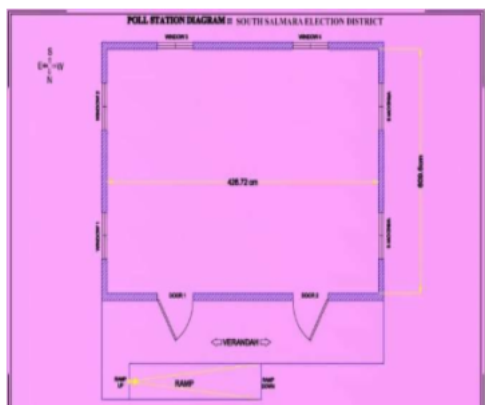

নিৰ্বাচক পঞ্জীয়ন বিষয়াৰ স্বাক্ষৰ

Nazri Naksha

Google Map View

Polling Station Building Front View

ভোটগ্ৰহন কেন্দ্ৰৰ সন্মুখৰ দৃশ্য

Cad View

Key MAP View

1 নাম : বাহিৰন বিবি স্বামীৰ নাম: সাহেব আলী ঘৰ নং : ৮৪ বয়স : 65 লিঙ্গ : মহিলা	DHL1128854 ফটো উপলব্ধ	2 নাম : কহিনৰ বিবি পিতাৰ নাম: আজাহাৰ আলী ঘৰ নং : ৮৪ বয়স : 32 লিঙ্গ : মহিলা	DHL1818037 ফটো উপলব্ধ	3 নাম : শাহিনাজ বেগম স্বামীৰ নাম: ৰফি কুল ইছলাম ঘৰ নং : 84 বয়স : 28 লিঙ্গ : মহিলা	DHL0392316 ফটো উপলব্ধ
4 নাম : ওপিজ উদ্দিন পিতাৰ নাম: সাহেব আলী ঘৰ নং : 84 বয়স : 25 লিঙ্গ : পুৰুষ	DHL0628149 ফটো উপলব্ধ	5 নাম : সহিদুৰ আলী পিতাৰ নাম: সাহেব আলী ঘৰ নং : 84 (গা) বয়স : 38 লিঙ্গ : পুৰুষ	DHL1128923 ফটো উপলব্ধ	6 নাম : জায়দা খাতুন স্বামীৰ নাম: সহিদুৰ আলী ঘৰ নং : 84 (গা) বয়স : 28 লিঙ্গ : মহিলা	DHL0437137 ফটো উপলব্ধ
7 নাম : ছোহৰাব আলী পিতাৰ নাম: সাহেব আলী ঘৰ নং : 84 (ক) বয়স : 43 লিঙ্গ : পুৰুষ	DHL1128887 ফটো উপলব্ধ	8 নাম : লাইলি বিবি স্বামীৰ নাম: ছোহৰাব আলী ঘৰ নং : 84 (ক) বয়স : 36 লিঙ্গ : মহিলা	DHL1128901 ফটো উপলব্ধ	9 নাম : আব্দুল কাদের পিতাৰ নাম: সাহেব আলী ঘৰ নং : 84 (খ) বয়স : 40 লিঙ্গ : পুৰুষ	DHL1128898 ফটো উপলব্ধ
10 নাম : ছালেহা বিবি স্বামীৰ নাম: আব্দুল কাদের ঘৰ নং : 84 (খ) বয়স : 35 লিঙ্গ : মহিলা	DHL1128934 ফটো উপলব্ধ	11 নাম : ছেকেন্দাৰ আলী পিতাৰ নাম: আব্দুল সেখ ঘৰ নং : 85 বয়স : 35 লিঙ্গ : পুৰুষ	DHL1130729 ফটো উপলব্ধ	12 নাম : আকলিমা খাতুন স্বামীৰ নাম: ছেকেন্দাৰ আলী ঘৰ নং : 85 বয়স : 29 লিঙ্গ : মহিলা	DHL0326793 ফটো উপলব্ধ
13 নাম : হাসেম আলী পিতাৰ নাম: আছাব আলী ঘৰ নং : ৮৬ বয়স : 63 লিঙ্গ : পুৰুষ	DHL1128967 ফটো উপলব্ধ	14 নাম : ফিৰোজা বিবি স্বামীৰ নাম: আনোৱাৰ আলী ঘৰ নং : ৮৬ বয়স : 35 লিঙ্গ : মহিলা	DHL0327262 ফটো উপলব্ধ	# 15 নাম : আনোৱাৰ আলী পিতাৰ নাম: হাসেম আলী ঘৰ নং : 86 বয়স : 34 লিঙ্গ : পুৰুষ	DHL1128989 ফটো উপলব্ধ
16 নাম : ছানোৱাৰ ছুছাইন পিতাৰ নাম: হাসেম আলী ঘৰ নং : 86 বয়স : 30 লিঙ্গ : পুৰুষ	DHL0185546 ফটো উপলব্ধ	17 নাম : সোনা ভান স্বামীৰ নাম: ছানোৱাৰ ছুছাইন ঘৰ নং : 86 বয়স : 28 লিঙ্গ : মহিলা	DHL0442384 ফটো উপলব্ধ	18 নাম : ছমিৰন খাতুন স্বামীৰ নাম: হাসেম আলী ঘৰ নং : 86 বয়স : 21 লিঙ্গ : মহিলা	OBZ0066985 ফটো উপলব্ধ
19 নাম : মতিবৰ ৰহমান পিতাৰ নাম: মজিবৰ ৰহমান ঘৰ নং : ৮৭ক বয়স : 67 লিঙ্গ : পুৰুষ	DHL1129039 ফটো উপলব্ধ	20 নাম : ভান বিবি স্বামীৰ নাম: মতিবৰ ৰহমান ঘৰ নং : ৮৭ক বয়স : 59 লিঙ্গ : মহিলা	DHL1129040 ফটো উপলব্ধ	21 নাম : আমিৰ আলী পিতাৰ নাম: মজিবৰ ৰহমান ঘৰ নং : ৮৭ বয়স : 55 লিঙ্গ : পুৰুষ	DHL1129006 ফটো উপলব্ধ
22 নাম : আব্দুল ৰফিক পিতাৰ নাম: মতিবৰ ৰহমান ঘৰ নং : ৮৭ক বয়স : 32 লিঙ্গ : পুৰুষ	DHL0013356 ফটো উপলব্ধ	23 নাম : আব্দুল গফুৰ পিতাৰ নাম: মতিবৰ ৰহমান ঘৰ নং : ৮৭ক বয়স : 28 লিঙ্গ : পুৰুষ	DHL0323311 ফটো উপলব্ধ	24 নাম : এবাদ আলী পিতাৰ নাম: বৰকত আলী ঘৰ নং : ৮৭ বয়স : 28 লিঙ্গ : পুৰুষ	DHL0320879 ফটো উপলব্ধ
25 নাম : আমিনা খাতুন স্বামীৰ নাম: আব্দুল ৰফিক ঘৰ নং : 87 বয়স : 24 লিঙ্গ : মহিলা	DHL0443754 ফটো উপলব্ধ	26 নাম : আব্দুল মোতালেব পিতাৰ নাম: বৰকত আলী ঘৰ নং : 87 বয়স : 20 লিঙ্গ : পুৰুষ	DHL2319200 ফটো উপলব্ধ	27 নাম : আমেনা খাতুন স্বামীৰ নাম: এবাদ আলী ঘৰ নং : 87 গ বয়স : 23 লিঙ্গ : মহিলা	DHL0448407 ফটো উপলব্ধ
28 নাম : আনোৱাৰা বিবি স্বামীৰ নাম: বৰকত আলী ঘৰ নং : ৮৭খ বয়স : 55 লিঙ্গ : মহিলা	DHL1129028 ফটো উপলব্ধ	29 নাম : বৰকত আলী পিতাৰ নাম: মজিবৰ ৰহমান ঘৰ নং : ৮৭খ বয়স : 65 লিঙ্গ : পুৰুষ	DHL1129051 ফটো উপলব্ধ	30 নাম : ইছমাইল হক পিতাৰ নাম: আছাব আলী ঘৰ নং : ৮৮ বয়স : 71 লিঙ্গ : পুৰুষ	DHL1129062 ফটো উপলব্ধ