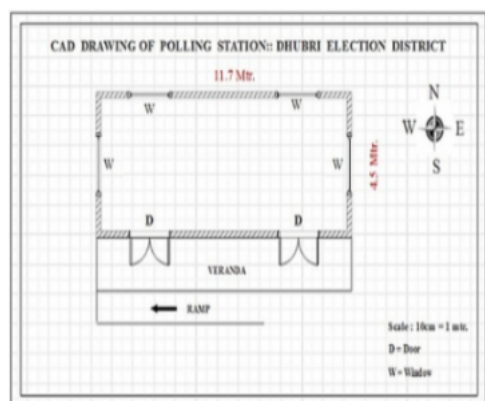

নিৰ্বাচক পঞ্জীয়ন বিষয়াৰ স্বাক্ষৰ

Nazri Naksha

Google Map View

Polling Station Building Front View

ভোটগ্ৰহন কেন্দ্ৰৰ সন্মুখৰ দৃশ্য

Cad View

Key MAP View

1 নাম : মোজাহিদুল মন্ডল পিতাৰ নাম: তৰ্জিলিম উদ্দিন ঘৰ নং : 1 বয়স : 24 লিঙ্গ : পুৰুষ	DHL0482083 ফটো উপলব্ধ	2 নাম : মহম্মাদ ইনামুল হক পিতাৰ নাম: জামিৰ উদ্দিন ঘৰ নং : 2 বয়স : 30 লিঙ্গ : পুৰুষ	DHL0396671 ফটো উপলব্ধ	3 নাম : হাছিনা খাতুন পিতাৰ নাম: মনিৰ উদ্দিন ঘৰ নং : 2 বয়স : 30 লিঙ্গ : মহিলা	DHL0350199 ফটো উপলব্ধ
4 নাম : আব্দুল্লা সেখ পিতাৰ নাম: জ. মেৰ উদ্দিন ঘৰ নং : 2 বয়স : 30 লিঙ্গ : পুৰুষ	DHL0403261 ফটো উপলব্ধ	5 নাম : নুৰ আলম মণ্ডল পিতাৰ নাম: মনিৰ উদ্দিন ঘৰ নং : 2 বয়স : 27 লিঙ্গ : পুৰুষ	DHL0358671 ফটো উপলব্ধ	6 নাম : জাহাঞ্জিৰ আলম মন্ডল পিতাৰ নাম: মনিৰ উদ্দিন ঘৰ নং : 2 বয়স : 25 লিঙ্গ : পুৰুষ	DHL0493585 ফটো উপলব্ধ
7 নাম : আজিজুল হক পিতাৰ নাম: জামিৰ উদ্দিন ঘৰ নং : 2 বয়স : 25 লিঙ্গ : পুৰুষ	DHL1247766 ফটো উপলব্ধ	8 নাম : ফুলমালা খাতুন স্বামীৰ নাম: জাহাঞ্জিৰ আলম মণ্ডল ঘৰ নং : 02 বয়স : 22 লিঙ্গ : মহিলা	DHL1248590 ফটো উপলব্ধ	9 নাম : বহিমা খাতুন স্বামীৰ নাম: মহম্মাদ ইনামুল হক ঘৰ নং : 2 বয়স : 20 লিঙ্গ : মহিলা	OBZ0097352 ফটো উপলব্ধ
10 নাম : ফজিলা খাতুন স্বামীৰ নাম: আব্দুল্লা সেখ ঘৰ নং : 2 বয়স : 20 লিঙ্গ : মহিলা	OBZ0111237 ফটো উপলব্ধ	11 নাম : আহম্মাদ আলী পিতাৰ নাম: জামিৰ উদ্দিন ঘৰ নং : 2 বয়স : 19 লিঙ্গ : পুৰুষ	OBZ0095802 ফটো উপলব্ধ	12 নাম : পৰিবাৰ বিবি স্বামীৰ নাম: জাহান উদ্দিন ঘৰ নং : 2 (গ) বয়স : 31 লিঙ্গ : মহিলা	DHL0190850 ফটো উপলব্ধ
# 13 নাম : মফিজুল হক মন্ডল পিতাৰ নাম: ছামেদ আলী মন্ডল ঘৰ নং : 3 বয়স : 27 লিঙ্গ : পুৰুষ	DHL0579805 ফটো উপলব্ধ	14 নাম : ফাতেমা খাতুন স্বামীৰ নাম: মফিজুল হক মন্ডল ঘৰ নং : 3 বয়স : 22 লিঙ্গ : মহিলা	DHL1247626 ফটো উপলব্ধ	15 নাম : সাহিদা খাতুন স্বামীৰ নাম: জাকাৰিয়া মণ্ডল ঘৰ নং : 3 ক বয়স : 30 লিঙ্গ : মহিলা	DHL1838137 ফটো উপলব্ধ
16 নাম : জাকাৰিয়া মণ্ডল পিতাৰ নাম: ছামেদ আলী মণ্ডল ঘৰ নং : 3 (ক) বয়স : 31 লিঙ্গ : পুৰুষ	DHL1819063 ফটো উপলব্ধ	17 নাম : উম্মে ছালমা খাতুন পিতাৰ নাম: তালেব আলী সেখ ঘৰ নং : 4 বয়স : 20 লিঙ্গ : মহিলা	OBZ0054288 ফটো উপলব্ধ	18 নাম : সাজিদুল ইছলাম পিতাৰ নাম: তালেব আলী সেখ ঘৰ নং : 4 খ বয়স : 30 লিঙ্গ : পুৰুষ	DHL1819074 ফটো উপলব্ধ
19 নাম : নুৰনেহাৰ খাতুন স্বামীৰ নাম: আলী হোছেইন ঘৰ নং : 5 বয়স : 28 লিঙ্গ : মহিলা	DHL0189522 ফটো উপলব্ধ	20 নাম : হাবিজুল মণ্ডল পিতাৰ নাম: হাছেন আলী ঘৰ নং : 5 বয়স : 27 লিঙ্গ : পুৰুষ	DHL0190355 ফটো উপলব্ধ	21 নাম : বাহাৰুল ইছলাম পিতাৰ নাম: হাছেন আলী মণ্ডল ঘৰ নং : 5 জে বয়স : 30 লিঙ্গ : পুৰুষ	DHL1819085 ফটো উপলব্ধ
22 নাম : জাহানাৰা খাতুন স্বামীৰ নাম: বাহাৰুল ইছলাম ঘৰ নং : 5 বয়স : 23 লিঙ্গ : মহিলা	DHL0417527 ফটো উপলব্ধ	# 23 নাম : মোজাম্মেল হক মণ্ডল পিতাৰ নাম: আনোৱাৰ আলী ঘৰ নং : 5 খ বয়স : 26 লিঙ্গ : পুৰুষ	DHL0567073 ফটো উপলব্ধ	24 নাম : ৰবিউল হক পিতাৰ নাম: আকবৰ আলী মণ্ডল ঘৰ নং : 6 বয়স : 31 লিঙ্গ : পুৰুষ	DHL1819096 ফটো উপলব্ধ
25 নাম : কহিনুৰ খাতুন স্বামীৰ নাম: ৰবিউল হক ঘৰ নং : 0 ডু বয়স : 25 লিঙ্গ : মহিলা	DHL0570291 ফটো উপলব্ধ	26 নাম : মমিনা খাতুন স্বামীৰ নাম: জহেৰ আলী ঘৰ নং : 6 (G) বয়স : 28 লিঙ্গ : মহিলা	DHL0189480 ফটো উপলব্ধ	# 27 নাম : আমিৰন খাতুন স্বামীৰ নাম: জহিৰুল ইছলাম ঘৰ নং : 7 বয়স : 30 লিঙ্গ : মহিলা	DHL0536334 ফটো উপলব্ধ
# 28 নাম : জাহিদুল ইছলাম পিতাৰ নাম: তালেব আলী সেখ ঘৰ নং : 8 বয়স : 26 লিঙ্গ : পুৰুষ	DHL0352864 ফটো উপলব্ধ	# 29 নাম : আনজুনাৰা খাতুন স্বামীৰ নাম: জাহিদুল ইছলাম ঘৰ নং : 8 বয়স : 24 লিঙ্গ : মহিলা	DHL0536359 ফটো উপলব্ধ	30 নাম : সাহেৰা বিবি স্বামীৰ নাম: হাশেম আলী মণ্ডল ঘৰ নং : 9 বয়স : 58 লিঙ্গ : মহিলা	DHL0536250 ফটো উপলব্ধ