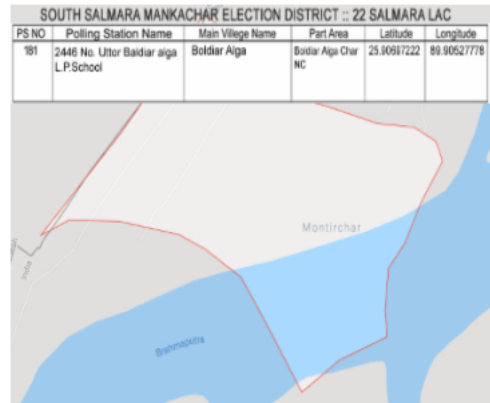

নিৰ্বাচক পঞ্জীয়ন বিষয়াৰ স্বাক্ষৰ

Nazri Naksha

Google Map View

Polling Station Building Front View

ভোটগ্ৰহন কেন্দ্ৰৰ সন্মুখৰ দৃশ্য

Cad View

Key MAP View

1 নাম : শহৰ আলী পিতাৰ নাম: আজিমুদ্দিন ঘৰ নং : 1 বয়স : 54 লিঙ্গ : পুৰুষ	GCL1464568 ফটো উপলব্ধ	2 নাম : ববিজান বিবি স্বামীৰ নাম: শহৰ আলী ঘৰ নং : 1 বয়স : 47 লিঙ্গ : মহিলা	GCL1464579 ফটো উপলব্ধ	3 নাম : আক্কাছ আলী পিতাৰ নাম: শহৰ আলী ঘৰ নং : 1 বয়স : 19 লিঙ্গ : পুৰুষ	OBZ0111674 ফটো উপলব্ধ
4 নাম : ছয়ফাৰ আলী পিতাৰ নাম: শহৰ আলী ঘৰ নং : 1ক বয়স : 25 লিঙ্গ : পুৰুষ	GCL0474122 ফটো উপলব্ধ	5 নাম : ময়ফুল নেছা স্বামীৰ নাম: ছয়ফাৰ আলী ঘৰ নং : 1ক বয়স : 24 লিঙ্গ : মহিলা	GCL1152677 ফটো উপলব্ধ	6 নাম : শামছুল হক পিতাৰ নাম: আনছেৰ আলী ঘৰ নং : 2 বয়স : 71 লিঙ্গ : পুৰুষ	GCL1464580 ফটো উপলব্ধ
7 নাম : ইয়াতন বিবি স্বামীৰ নাম: শামছুল হক ঘৰ নং : 2 বয়স : 64 লিঙ্গ : মহিলা	GCL1464591 ফটো উপলব্ধ	8 নাম : ইয়াছিন আলী পিতাৰ নাম: ছামছুল হক ঘৰ নং : 2 বয়স : 38 লিঙ্গ : পুৰুষ	GCL1464604 ফটো উপলব্ধ	9 নাম : ইউছুব আলী পিতাৰ নাম: ছামছুল হক ঘৰ নং : 2 বয়স : 35 লিঙ্গ : পুৰুষ	GCL1464615 ফটো উপলব্ধ
10 নাম : ইনছাব আলী পিতাৰ নাম: শামছুল হক ঘৰ নং : 2 বয়স : 28 লিঙ্গ : পুৰুষ	GCL0062059 ফটো উপলব্ধ	11 নাম : বাহাৰুল ইছলাম পিতাৰ নাম: শামছুল হক ঘৰ নং : 2 বয়স : 28 লিঙ্গ : পুৰুষ	GCL0225144 ফটো উপলব্ধ	12 নাম : হালিমা খাতুন স্বামীৰ নাম: ইউছুব আলী ঘৰ নং : 2 বয়স : 27 লিঙ্গ : মহিলা	GCL0608372 ফটো উপলব্ধ
13 নাম : মমিৰন খাতুন স্বামীৰ নাম: ইয়াছিন আলী ঘৰ নং : 2 বয়স : 25 লিঙ্গ : মহিলা	GCL0610279 ফটো উপলব্ধ	14 নাম : বুৰক্ক আলমাছ পিতাৰ নাম: শামছুল হক ঘৰ নং : 2 বয়স : 23 লিঙ্গ : পুৰুষ	GCL0607457 ফটো উপলব্ধ	15 নাম : নাসিদা খাতুন স্বামীৰ নাম: ইনছাব আলী ঘৰ নং : 2 বয়স : 22 লিঙ্গ : মহিলা	GCL2163236 ফটো উপলব্ধ
16 নাম : ডালিমন বেওয়া স্বামীৰ নাম: মজিবৰ বহমান ঘৰ নং : 3 বয়স : 79 লিঙ্গ : মহিলা	GCL1464626 ফটো উপলব্ধ	17 নাম : জাকিৰ হোসেন পিতাৰ নাম: মজিবৰ বহমান ঘৰ নং : 3 বয়স : 38 লিঙ্গ : পুৰুষ	GCL1464637 ফটো উপলব্ধ	18 নাম : ছালেহা খাতুন স্বামীৰ নাম: জাকিৰ হোসেন ঘৰ নং : 3 বয়স : 32 লিঙ্গ : মহিলা	GCL0012055 ফটো উপলব্ধ
19 নাম : মুছা সেখ পিতাৰ নাম: মন্নাফ আলী ঘৰ নং : 3 বয়স : 24 লিঙ্গ : পুৰুষ	GCL0601880 ফটো উপলব্ধ	20 নাম : মন্নাফ আলী পিতাৰ নাম: মজিবৰ বহমান ঘৰ নং : 3ক বয়স : 54 লিঙ্গ : পুৰুষ	GCL1464648 ফটো উপলব্ধ	21 নাম : মালেকা বিবি স্বামীৰ নাম: মন্নাফ আলী ঘৰ নং : 3ক বয়স : 47 লিঙ্গ : মহিলা	GCL1464659 ফটো উপলব্ধ
22 নাম : শুকুমুদ্দিন পিতাৰ নাম: মজিবৰ বহমান ঘৰ নং : 8 বয়স : 51 লিঙ্গ : পুৰুষ	GCL1464660 ফটো উপলব্ধ	23 নাম : হামিদা বিবি স্বামীৰ নাম: শুকুমুদ্দিন ঘৰ নং : 8 বয়স : 45 লিঙ্গ : মহিলা	GCL1464671 ফটো উপলব্ধ	24 নাম : আব্দুল হামিদ পিতাৰ নাম: শুকুমুদ্দিন ঘৰ নং : 08 বয়স : 25 লিঙ্গ : পুৰুষ	GCL0538025 ফটো উপলব্ধ
25 নাম : বাশিদা বেগম স্বামীৰ নাম: আব্দুল হামিদ ঘৰ নং : 04 বয়স : 22 লিঙ্গ : মহিলা	OBZ0007849 ফটো উপলব্ধ	26 নাম : হবিবৰ বহমান পিতাৰ নাম: মজিবৰ বহমান ঘৰ নং : 5 বয়স : 62 লিঙ্গ : পুৰুষ	GCL1464682 ফটো উপলব্ধ	27 নাম : পিঞ্জিৰা বিবি স্বামীৰ নাম: হবিবৰ বহমান ঘৰ নং : 5 বয়স : 55 লিঙ্গ : মহিলা	GCL1464693 ফটো উপলব্ধ
28 নাম : ইউছুব আলী পিতাৰ নাম: হবিবৰ বহমান ঘৰ নং : 5 বয়স : 35 লিঙ্গ : পুৰুষ	GCL1464717 ফটো উপলব্ধ	29 নাম : সৰভান খাতুন বিবি স্বামীৰ নাম: ইউছুব আলী ঘৰ নং : 5 বয়স : 33 লিঙ্গ : মহিলা	GCL0012056 ফটো উপলব্ধ	30 নাম : ইব্রাহিম আলী পিতাৰ নাম: হবিবৰ বহমান ঘৰ নং : 5 বয়স : 27 লিঙ্গ : পুৰুষ	GCL0224683 ফটো উপলব্ধ