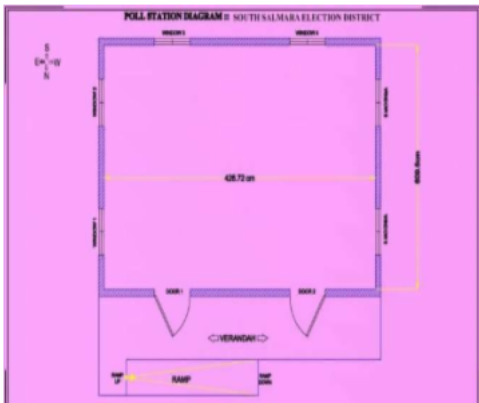

নিৰ্বাচক পঞ্জীয়ন বিষয়াৰ স্বাক্ষৰ

Nazri Naksha

Google Map View

Polling Station Building Front View

ভোটগ্ৰহন কেন্দ্ৰৰ সন্মুখৰ দৃশ্য

Cad View

Key MAP View

1 নাম : শহৰ আলী পিতাৰ নাম: আজিমুদ্দিন ঘৰ নং : 1 বয়স : 54 লিঙ্গ : পুৰুষ	GCL1464568 ফটো উপলব্ধ	2 নাম : ববিজান বিবি স্বামীৰ নাম: শহৰ আলী ঘৰ নং : 1 বয়স : 47 লিঙ্গ : মহিলা	GCL1464579 ফটো উপলব্ধ	3 নাম : আক্কাছ আলী পিতাৰ নাম: শহৰ আলী ঘৰ নং : 1 বয়স : 19 লিঙ্গ : পুৰুষ	OBZ0111674 ফটো উপলব্ধ
4 নাম : ছয়ফাৰ আলী পিতাৰ নাম: শহৰ আলী ঘৰ নং : 1ক বয়স : 25 লিঙ্গ : পুৰুষ	GCL0474122 ফটো উপলব্ধ	5 নাম : ময়ফুল নেছা স্বামীৰ নাম: ছয়ফাৰ আলী ঘৰ নং : 1ক বয়স : 24 লিঙ্গ : মহিলা	GCL1152677 ফটো উপলব্ধ	6 নাম : শামছুল হক পিতাৰ নাম: আনছেৰ আলী ঘৰ নং : 2 বয়স : 71 লিঙ্গ : পুৰুষ	GCL1464580 ফটো উপলব্ধ
7 নাম : ইয়াতন বিবি স্বামীৰ নাম: শামছুল হক ঘৰ নং : 2 বয়স : 64 লিঙ্গ : মহিলা	GCL1464591 ফটো উপলব্ধ	8 নাম : ইয়াছিন আলী পিতাৰ নাম: ছামছুল হক ঘৰ নং : 2 বয়স : 38 লিঙ্গ : পুৰুষ	GCL1464604 ফটো উপলব্ধ	9 নাম : ইউছুব আলী পিতাৰ নাম: ছামছুল হক ঘৰ নং : 2 বয়স : 35 লিঙ্গ : পুৰুষ	GCL1464615 ফটো উপলব্ধ
10 নাম : ইনছাব আলী পিতাৰ নাম: শামছুল হক ঘৰ নং : 2 বয়স : 28 লিঙ্গ : পুৰুষ	GCL0062059 ফটো উপলব্ধ	11 নাম : বাহাৰুল ইছলাম পিতাৰ নাম: শামছুল হক ঘৰ নং : 2 বয়স : 28 লিঙ্গ : পুৰুষ	GCL0225144 ফটো উপলব্ধ	12 নাম : হালিমা খাতুন স্বামীৰ নাম: ইউছুব আলী ঘৰ নং : 2 বয়স : 27 লিঙ্গ : মহিলা	GCL0608372 ফটো উপলব্ধ
13 নাম : মমিৰন খাতুন স্বামীৰ নাম: ইয়াছিন আলী ঘৰ নং : 2 বয়স : 25 লিঙ্গ : মহিলা	GCL0610279 ফটো উপলব্ধ	14 নাম : বুৰক্ক আলমাছ পিতাৰ নাম: শামছুল হক ঘৰ নং : 2 বয়স : 23 লিঙ্গ : পুৰুষ	GCL0607457 ফটো উপলব্ধ	15 নাম : নাসিদা খাতুন স্বামীৰ নাম: ইনছাব আলী ঘৰ নং : 2 বয়স : 22 লিঙ্গ : মহিলা	GCL2163236 ফটো উপলব্ধ
16 নাম : ডালিমন বেওয়া স্বামীৰ নাম: মজিবৰ বহমান ঘৰ নং : 3 বয়স : 79 লিঙ্গ : মহিলা	GCL1464626 ফটো উপলব্ধ	17 নাম : জাকিৰ হোসেন পিতাৰ নাম: মজিবৰ বহমান ঘৰ নং : 3 বয়স : 38 লিঙ্গ : পুৰুষ	GCL1464637 ফটো উপলব্ধ	18 নাম : ছালেহা খাতুন স্বামীৰ নাম: জাকিৰ হোসেন ঘৰ নং : 3 বয়স : 32 লিঙ্গ : মহিলা	GCL0012055 ফটো উপলব্ধ
19 নাম : মুছা সেখ পিতাৰ নাম: মন্নাফ আলী ঘৰ নং : 3 বয়স : 24 লিঙ্গ : পুৰুষ	GCL0601880 ফটো উপলব্ধ	20 নাম : মন্নাফ আলী পিতাৰ নাম: মজিবৰ বহমান ঘৰ নং : 3ক বয়স : 54 লিঙ্গ : পুৰুষ	GCL1464648 ফটো উপলব্ধ	21 নাম : মালেকা বিবি স্বামীৰ নাম: মন্নাফ আলী ঘৰ নং : 3ক বয়স : 47 লিঙ্গ : মহিলা	GCL1464659 ফটো উপলব্ধ
22 নাম : শুকুমুদ্দিন পিতাৰ নাম: মজিবৰ বহমান ঘৰ নং : 8 বয়স : 51 লিঙ্গ : পুৰুষ	GCL1464660 ফটো উপলব্ধ	23 নাম : হামিদা বিবি স্বামীৰ নাম: শুকুমুদ্দিন ঘৰ নং : 8 বয়স : 45 লিঙ্গ : মহিলা	GCL1464671 ফটো উপলব্ধ	24 নাম : আব্দুল হামিদ পিতাৰ নাম: শুকুমুদ্দিন ঘৰ নং : 08 বয়স : 25 লিঙ্গ : পুৰুষ	GCL0538025 ফটো উপলব্ধ
25 নাম : বাশিদা বেগম স্বামীৰ নাম: আব্দুল হামিদ ঘৰ নং : 04 বয়স : 22 লিঙ্গ : মহিলা	OBZ0007849 ফটো উপলব্ধ	26 নাম : হবিবৰ বহমান পিতাৰ নাম: মজিবৰ বহমান ঘৰ নং : 5 বয়স : 62 লিঙ্গ : পুৰুষ	GCL1464682 ফটো উপলব্ধ	27 নাম : পিঞ্জিৰা বিবি স্বামীৰ নাম: হবিবৰ বহমান ঘৰ নং : 5 বয়স : 55 লিঙ্গ : মহিলা	GCL1464693 ফটো উপলব্ধ
28 নাম : ইউছুব আলী পিতাৰ নাম: হবিবৰ বহমান ঘৰ নং : 5 বয়স : 35 লিঙ্গ : পুৰুষ	GCL1464717 ফটো উপলব্ধ	29 নাম : সৰভান খাতুন বিবি স্বামীৰ নাম: ইউছুব আলী ঘৰ নং : 5 বয়স : 33 লিঙ্গ : মহিলা	GCL0012056 ফটো উপলব্ধ	30 নাম : ইব্রাহিম আলী পিতাৰ নাম: হবিবৰ বহমান ঘৰ নং : 5 বয়স : 27 লিঙ্গ : পুৰুষ	GCL0224683 ফটো উপলব্ধ