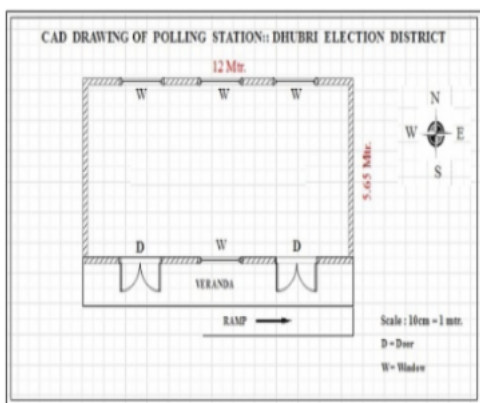

নিৰ্বাচক পঞ্জীয়ন বিষয়াৰ স্বাক্ষৰ

Nazri Naksha

Google Map View

Polling Station Building Front View

ভোটগ্ৰহন কেন্দ্ৰৰ সন্মুখৰ দৃশ্য

Cad View

Key MAP View

1 নাম : আব্দুল কাদেৰ মোল্লা পিতাৰ নাম: লোকমান মোল্লা ঘৰ নং : 61 চ বয়স : 24 লিঙ্গ : পুৰুষ	DHL0628040 ফটো উপলব্ধ	2 নাম : সুজাব আলী পিতাৰ নাম: ছাদেক আলী ঘৰ নং : 101 বয়স : 52 লিঙ্গ : পুৰুষ	DHL1170394 ফটো উপলব্ধ	3 নাম : নাজমা খাতুন স্বামীৰ নাম: সুজাব আলী ঘৰ নং : 101 বয়স : 45 লিঙ্গ : মহিলা	DHL1170407 ফটো উপলব্ধ
4 নাম : সেখ নাসিৰ আহমেদ পিতাৰ নাম: সুজাব আলী ঘৰ নং : 101 বয়স : 24 লিঙ্গ : পুৰুষ	DHL0629816 ফটো উপলব্ধ	5 নাম : ছুলতানা খাতুন পিতাৰ নাম: সুজাব আলী ঘৰ নং : 101 বয়স : 23 লিঙ্গ : মহিলা	DHL0475400 ফটো উপলব্ধ	6 নাম : তাছলিমা খাতুন পিতাৰ নাম: আলিমুদ্দিন সেখ ঘৰ নং : 101 ক বয়স : 20 লিঙ্গ : মহিলা	OBZ0045179 ফটো উপলব্ধ
7 নাম : আব্দুৰ বেজ্জাক আলী সেখ পিতাৰ নাম: ছাদেক আলী ঘৰ নং : 101 ক বয়স : 47 লিঙ্গ : পুৰুষ	DHL1170418 ফটো উপলব্ধ	8 নাম : আমিৰজান নেছা স্বামীৰ নাম: আব্দুৰ বেজ্জাক আলী সেখ ঘৰ নং : 101 ক বয়স : 40 লিঙ্গ : মহিলা	DHL1170429 ফটো উপলব্ধ	9 নাম : আমিনুৰ ইছলাম পিতাৰ নাম: আব্দুৰ বেজ্জাক আলী ঘৰ নং : 101 খ বয়স : 20 লিঙ্গ : পুৰুষ	OBZ0068114 ফটো উপলব্ধ
10 নাম : বহমত আলী পিতাৰ নাম: জমেৰ মুন্সী ঘৰ নং : 102 বয়স : 85 লিঙ্গ : পুৰুষ	DHL1170509 ফটো উপলব্ধ	11 নাম : জহিৰুল ইছলাম পিতাৰ নাম: আজাহাৰ আলী ঘৰ নং : 102 বয়স : 38 লিঙ্গ : পুৰুষ	DHL1170496 ফটো উপলব্ধ	12 নাম : মজিদা খাতুন স্বামীৰ নাম: জহিৰুল ইছলাম ঘৰ নং : 102 বয়স : 35 লিঙ্গ : মহিলা	DHL1170510 ফটো উপলব্ধ
13 নাম : কাদেৰ আলী পিতাৰ নাম: বহমত আলী ঘৰ নং : 102 বয়স : 32 লিঙ্গ : পুৰুষ	DHL0014039 ফটো উপলব্ধ	14 নাম : ফৰিদা খাতুন স্বামীৰ নাম: কাদেৰ আলী ঘৰ নং : 102 বয়স : 30 লিঙ্গ : মহিলা	DHL0014040 ফটো উপলব্ধ	15 নাম : মকিবুল হুক পিতাৰ নাম: জহিৰুল ইছলাম ঘৰ নং : 102 খ বয়স : 20 লিঙ্গ : পুৰুষ	OBZ0082206 ফটো উপলব্ধ
16 নাম : শামাথ নেছা স্বামীৰ নাম: বহমত আলী ঘৰ নং : 102 ক বয়স : 75 লিঙ্গ : মহিলা	DHL1170521 ফটো উপলব্ধ	17 নাম : আহম্মদ আলী পিতাৰ নাম: মানুল্যা সেখ ঘৰ নং : 103 বয়স : 71 লিঙ্গ : পুৰুষ	DHL1170532 ফটো উপলব্ধ	18 নাম : ময়ফল নেছা বিবি স্বামীৰ নাম: আহম্মদ আলী ঘৰ নং : 103 বয়স : 59 লিঙ্গ : মহিলা	DHL1170543 ফটো উপলব্ধ
19 নাম : শেৰ আলী পিতাৰ নাম: আহম্মদ আলী ঘৰ নং : 103 বয়স : 48 লিঙ্গ : পুৰুষ	DHL1170554 ফটো উপলব্ধ	20 নাম : বহিমা খাতুন বিবি স্বামীৰ নাম: শেৰ আলী ঘৰ নং : 103 বয়স : 46 লিঙ্গ : মহিলা	DHL1170565 ফটো উপলব্ধ	21 নাম : ওমৰ আলী পিতাৰ নাম: আহম্মদ আলী ঘৰ নং : 103 বয়স : 37 লিঙ্গ : পুৰুষ	DHL1170576 ফটো উপলব্ধ
22 নাম : উম্মো হাবিবা বিবি স্বামীৰ নাম: ওমৰ আলী ঘৰ নং : 103 বয়স : 34 লিঙ্গ : মহিলা	DHL1170587 ফটো উপলব্ধ	23 নাম : ওছমান গনি সেখ পিতাৰ নাম: আহম্মদ আলী ঘৰ নং : 103 বয়স : 30 লিঙ্গ : পুৰুষ	DHL0247700 ফটো উপলব্ধ	24 নাম : ইব্রাহিম আলী পিতাৰ নাম: শেৰ আলী ঘৰ নং : 103 বয়স : 28 লিঙ্গ : পুৰুষ	DHL0004507 ফটো উপলব্ধ
25 নাম : কাদেৰ গনি পিতাৰ নাম: আহম্মদ আলী ঘৰ নং : 103 বয়স : 26 লিঙ্গ : পুৰুষ	DHL0561324 ফটো উপলব্ধ	26 নাম : ছাহেৰা খাতুন স্বামীৰ নাম: ওছমান গনি সেখ ঘৰ নং : 103 বয়স : 26 লিঙ্গ : মহিলা	DHL0557355 ফটো উপলব্ধ	27 নাম : আনোৱাৰা খাতুন স্বামীৰ নাম: ইব্রাহিম আলী ঘৰ নং : 103 বয়স : 25 লিঙ্গ : মহিলা	DHL0378356 ফটো উপলব্ধ
28 নাম : সৱভানু খাতুন স্বামীৰ নাম: কাদেৰ গনি ঘৰ নং : 103 গ বয়স : 22 লিঙ্গ : মহিলা	DHL2301091 ফটো উপলব্ধ	29 নাম : ৰফিকুল ইছলাম পিতাৰ নাম: শেৰ আলী ঘৰ নং : 103 ক বয়স : 22 লিঙ্গ : পুৰুষ	DHL1317106 ফটো উপলব্ধ	30 নাম : এস্তাজ আলি পিতাৰ নাম: ছাদেক আলী ঘৰ নং : 104 বয়স : 46 লিঙ্গ : পুৰুষ	DHL1170430 ফটো উপলব্ধ