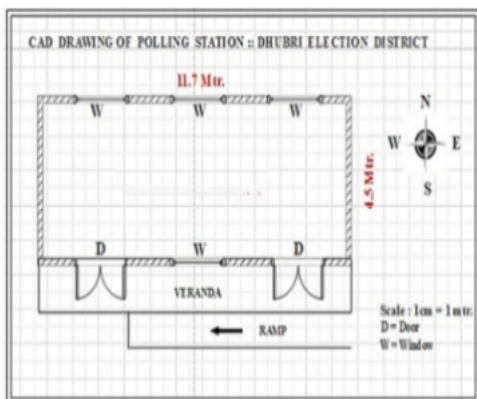

নিৰ্বাচক পঞ্জীয়ন বিষয়াৰ স্বাক্ষৰ

Nazri Naksha

Google Map View

Polling Station Building Front View

ভোটগ্ৰহন কেন্দ্ৰৰ সন্মুখৰ দৃশ্য

Cad View

Key MAP View

1 নাম : মজিবন খাতুন পিতাৰ নাম: মনছেৰ আলী ঘৰ নং : ১ বয়স : 70 লিঙ্গ : মহিলা	DHL1164609 ফটো উপলব্ধ	2 নাম : বহিমা খাতুন পিতাৰ নাম: মনছেৰ আলী ঘৰ নং : ১ বয়স : 68 লিঙ্গ : মহিলা	DHL1164610 ফটো উপলব্ধ	3 নাম : আন্বা খাতুন স্বামীৰ নাম: জয়ান উদ্দিন সেখ ঘৰ নং : ১ বয়স : 50 লিঙ্গ : মহিলা	DHL1164563 ফটো উপলব্ধ
4 নাম : ছপিয়া খাতুন স্বামীৰ নাম: জয়ান উদ্দিন সেখ ঘৰ নং : ১ বয়স : 50 লিঙ্গ : মহিলা	DHL1164574 ফটো উপলব্ধ	5 নাম : ছিদ্দিক আলী পিতাৰ নাম: জয়ান উদ্দিন সেখ ঘৰ নং : ১ বয়স : 38 লিঙ্গ : পুৰুষ	DHL1164585 ফটো উপলব্ধ	6 নাম : মাজেদা খাতুন স্বামীৰ নাম: ছিদ্দিক আলী ঘৰ নং : ১ বয়স : 35 লিঙ্গ : মহিলা	DHL1164621 ফটো উপলব্ধ
7 নাম : সাহিদা খাতুন স্বামীৰ নাম: ছামছুল হক ঘৰ নং : ১ বয়স : 33 লিঙ্গ : মহিলা	DHL1164643 ফটো উপলব্ধ	8 নাম : ছামচুল হক পিতাৰ নাম: জয়েন উদ্দিন ঘৰ নং : ১ বয়স : 29 লিঙ্গ : পুৰুষ	DHL0195685 ফটো উপলব্ধ	9 নাম : জব্বাৰ আলী পিতাৰ নাম: জয়ান উদ্দিন সেখ ঘৰ নং : 1 বয়স : 21 লিঙ্গ : পুৰুষ	DHL2301455 ফটো উপলব্ধ
10 নাম : বাবেয়া খাতুন পিতাৰ নাম: জয়ান উদ্দিন সেখ ঘৰ নং : 01 ক বয়স : 20 লিঙ্গ : মহিলা	OBZ0072934 ফটো উপলব্ধ	11 নাম : মোঃ কুদ্দুছ আলী পিতাৰ নাম: সাহেব আলী ঘৰ নং : ২ বয়স : 75 লিঙ্গ : পুৰুষ	DHL1164665 ফটো উপলব্ধ	12 নাম : সাহেবা খাতুন স্বামীৰ নাম: মোঃ কুদ্দুছ আলী ঘৰ নং : ২ বয়স : 60 লিঙ্গ : মহিলা	DHL1164676 ফটো উপলব্ধ
13 নাম : গোলচেহেৰা খাতুন স্বামীৰ নাম: মোঃ কুদ্দুছ আলী ঘৰ নং : ২ বয়স : 55 লিঙ্গ : মহিলা	DHL1164723 ফটো উপলব্ধ	14 নাম : শাহ আলম আলী পিতাৰ নাম: মোঃ কুদ্দুছ আলী ঘৰ নং : ২ বয়স : 52 লিঙ্গ : পুৰুষ	DHL1164687 ফটো উপলব্ধ	15 নাম : মোন্নাফ আলী পিতাৰ নাম: মোঃ কুদ্দুছ আলী ঘৰ নং : ২ বয়স : 46 লিঙ্গ : পুৰুষ	DHL1164701 ফটো উপলব্ধ
16 নাম : মালেকা খাতুন স্বামীৰ নাম: শাহ আলম ঘৰ নং : ২ বয়স : 38 লিঙ্গ : মহিলা	DHL1164698 ফটো উপলব্ধ	17 নাম : বেহুলা বিবি স্বামীৰ নাম: মোন্নাফ আলী ঘৰ নং : ২ বয়স : 35 লিঙ্গ : মহিলা	DHL1164654 ফটো উপলব্ধ	18 নাম : গাজী বহমান পিতাৰ নাম: কুদ্দুছ আলী ঘৰ নং : ২ বয়স : 34 লিঙ্গ : পুৰুষ	DHL1164734 ফটো উপলব্ধ
19 নাম : কহিনুৰ বেগম স্বামীৰ নাম: গাজী বহমান ঘৰ নং : ২ বয়স : 34 লিঙ্গ : মহিলা	DHL1164632 ফটো উপলব্ধ	20 নাম : মফিজুল হক পিতাৰ নাম: কুদ্দুছ আলী ঘৰ নং : ২ বয়স : 33 লিঙ্গ : পুৰুষ	DHL0014284 ফটো উপলব্ধ	21 নাম : ছালেহা খাতুন স্বামীৰ নাম: মফিজুল হক ঘৰ নং : ২ বয়স : 30 লিঙ্গ : মহিলা	DHL0309633 ফটো উপলব্ধ
22 নাম : মোগোল হোছেন পিতাৰ নাম: আমিৰ আলী ঘৰ নং : 2 বয়স : 24 লিঙ্গ : পুৰুষ	DHL0515593 ফটো উপলব্ধ	23 নাম : আনোৱাৰ হোছেন পিতাৰ নাম: আমিৰ হোছেন ঘৰ নং : 2 ক বয়স : 20 লিঙ্গ : পুৰুষ	OBZ0114009 ফটো উপলব্ধ	24 নাম : আনোৱা খাতুন পিতাৰ নাম: সাহেব আলী ঘৰ নং : ৩ বয়স : 57 লিঙ্গ : মহিলা	DHL1164756 ফটো উপলব্ধ
25 নাম : ফতেমা বিবি পিতাৰ নাম: সাহেব আলী ঘৰ নং : ৩ বয়স : 45 লিঙ্গ : মহিলা	DHL1164767 ফটো উপলব্ধ	26 নাম : আস্থিয়া খাতুন স্বামীৰ নাম: আনছেৰ আলী ঘৰ নং : ৩ বয়স : 28 লিঙ্গ : মহিলা	DHL0559112 ফটো উপলব্ধ	27 নাম : আনছেৰ আলী পিতাৰ নাম: গফুৰ আলী ঘৰ নং : ৩ বয়স : 27 লিঙ্গ : পুৰুষ	DHL0255539 ফটো উপলব্ধ
28 নাম : হুৰমুজ আলী পিতাৰ নাম: সাহেব আলী ঘৰ নং : 8 বয়স : 70 লিঙ্গ : পুৰুষ	DHL1164778 ফটো উপলব্ধ	# 29 নাম : হাবিজা খাতুন স্বামীৰ নাম: হুৰমুজ আলী ঘৰ নং : 8 বয়স : 60 লিঙ্গ : মহিলা	DHL1164789 ফটো উপলব্ধ	30 নাম : ছুব্বা খাতুন স্বামীৰ নাম: আব্দুল জলিল ঘৰ নং : 8 বয়স : 38 লিঙ্গ : মহিলা	DHL1164803 ফটো উপলব্ধ