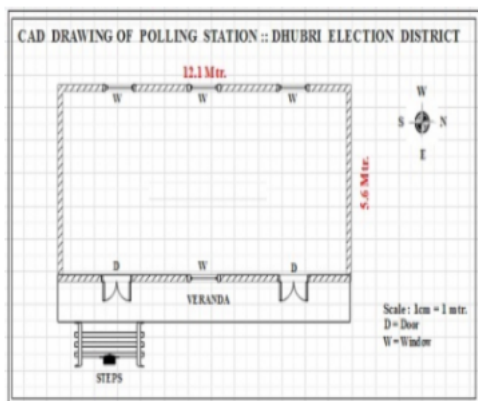

নিৰ্বাচক পঞ্জীয়ন বিষয়াৰ স্বাক্ষৰ

Nazri Naksha

Google Map View

Polling Station Building Front View

ভোটগ্ৰহন কেন্দ্ৰৰ সন্মুখৰ দৃশ্য

Cad View

Key MAP View

1 নাম : ফতেমা খাতুন স্বামীৰ নাম: বাসিদ আলী ঘৰ নং : 189 বয়স : 28 লিঙ্গ : মহিলা	DHL0051516 ফটো উপলব্ধ	2 নাম : হাশেম আলী পিতাৰ নাম: চান্দুল্লা সেখ ঘৰ নং : 290 বয়স : 29 লিঙ্গ : পুৰুষ	DHL0360313 ফটো উপলব্ধ	3 নাম : হানিফ আলী পিতাৰ নাম: নস্কৰ আলী ঘৰ নং : 219 বয়স : 29 লিঙ্গ : পুৰুষ	DHL0065938 ফটো উপলব্ধ
4 নাম : হাছিনা খাতুন স্বামীৰ নাম: হানিফ আলী ঘৰ নং : 219 বয়স : 22 লিঙ্গ : মহিলা	DHL2258341 ফটো উপলব্ধ	5 নাম : জেল হক পিতাৰ নাম: নস্কৰ আলী ঘৰ নং : 219 বয়স : 19 লিঙ্গ : পুৰুষ	OBZ0112722 ফটো উপলব্ধ	6 নাম : মজিবৰ বহমান পিতাৰ নাম: জুব্বাৰ সেখ ঘৰ নং : 220 বয়স : 73 লিঙ্গ : পুৰুষ	DHL1174567 ফটো উপলব্ধ
7 নাম : বাবিয়া বিবি স্বামীৰ নাম: মজিবৰ বহমান ঘৰ নং : 220 বয়স : 64 লিঙ্গ : মহিলা	DHL1174578 ফটো উপলব্ধ	8 নাম : আজিম উদ্দিন সেখ পিতাৰ নাম: মজিবৰ বহমান ঘৰ নং : 220 বয়স : 49 লিঙ্গ : পুৰুষ	DHL1174589 ফটো উপলব্ধ	9 নাম : আজিমা খাতুন স্বামীৰ নাম: আজিম উদ্দিন সেখ ঘৰ নং : 220 বয়স : 41 লিঙ্গ : মহিলা	DHL1174590 ফটো উপলব্ধ
10 নাম : সাহাজ উদ্দিন পিতাৰ নাম: মজিবৰ বহমান ঘৰ নং : 220 বয়স : 35 লিঙ্গ : পুৰুষ	DHL0014304 ফটো উপলব্ধ	11 নাম : হাফিজ উদ্দিন পিতাৰ নাম: মজিবৰ বহমান ঘৰ নং : 220 বয়স : 34 লিঙ্গ : পুৰুষ	DHL0014305 ফটো উপলব্ধ	12 নাম : সহিদা খাতুন পিতাৰ নাম: মজিবৰ বহমান ঘৰ নং : 220 বয়স : 29 লিঙ্গ : মহিলা	DHL0066845 ফটো উপলব্ধ
13 নাম : সাহিদা খাতুন স্বামীৰ নাম: সাহাজ উদ্দিন ঘৰ নং : 220 বয়স : 29 লিঙ্গ : মহিলা	DHL0561266 ফটো উপলব্ধ	14 নাম : আনছাৰুল হক পিতাৰ নাম: আজিমুদ্দিন সেখ ঘৰ নং : 220 বয়স : 22 লিঙ্গ : পুৰুষ	DHL1247329 ফটো উপলব্ধ	#2 15 নাম : মুৰশিদা খাতুন বিবি পিতাৰ নাম: শুকুৰ আলী ঘৰ নং : 221 বয়স : 34 লিঙ্গ : পুৰুষ	DHL1174603 ফটো উপলব্ধ
16 নাম : শুকুৰ আলী পিতাৰ নাম: আব্দুল বহমান ঘৰ নং : 221 বয়স : 52 লিঙ্গ : পুৰুষ	DHL1184765 ফটো উপলব্ধ	17 নাম : নবিজান বিবি স্বামীৰ নাম: নূৰ মহম্মাদ ঘৰ নং : 221 বয়স : 40 লিঙ্গ : মহিলা	DHL0235739 ফটো উপলব্ধ	18 নাম : নূৰ মহম্মাদ অন্যান্য: বহমান সেখ ঘৰ নং : 221 বয়স : 35 লিঙ্গ : পুৰুষ	DHL0067058 ফটো উপলব্ধ
19 নাম : বহিজ উদ্দিন পিতাৰ নাম: শুকুৰ আলী ঘৰ নং : 221 বয়স : 28 লিঙ্গ : পুৰুষ	DHL0477158 ফটো উপলব্ধ	20 নাম : হালিমা খাতুন স্বামীৰ নাম: শুকুৰ আলী ঘৰ নং : 221 গ বয়স : 49 লিঙ্গ : মহিলা	DHL1174614 ফটো উপলব্ধ	21 নাম : ৰূপচান আলী পিতাৰ নাম: ছেয়দ আলী ঘৰ নং : 222 বয়স : 55 লিঙ্গ : পুৰুষ	DHL1174670 ফটো উপলব্ধ
22 নাম : মুলুক চান সেখ পিতাৰ নাম: ছেয়দ আলী ঘৰ নং : 222 বয়স : 55 লিঙ্গ : পুৰুষ	DHL1174647 ফটো উপলব্ধ	23 নাম : আকলিমা খাতুন স্বামীৰ নাম: মুলুক চান সেখ ঘৰ নং : 222 বয়স : 51 লিঙ্গ : মহিলা	DHL1174658 ফটো উপলব্ধ	24 নাম : জহুৰা খাতুন স্বামীৰ নাম: মুলুক চান সেখ ঘৰ নং : 222 বয়স : 51 লিঙ্গ : মহিলা	DHL1174669 ফটো উপলব্ধ
25 নাম : আমিৰ হোছেন পিতাৰ নাম: ছেয়দ আলী ঘৰ নং : 222 বয়স : 47 লিঙ্গ : পুৰুষ	DHL1174692 ফটো উপলব্ধ	26 নাম : জমেলা খাতুন স্বামীৰ নাম: ৰূপচান আলী ঘৰ নং : 222 বয়স : 43 লিঙ্গ : মহিলা	DHL1174681 ফটো উপলব্ধ	27 নাম : ছাবিৰন নেছা স্বামীৰ নাম: আমিৰ হোছেন ঘৰ নং : 222 বয়স : 40 লিঙ্গ : মহিলা	DHL1174705 ফটো উপলব্ধ
28 নাম : জহিৰুল ইছলাম পিতাৰ নাম: মুলুক চান সেখ ঘৰ নং : 222 বয়স : 36 লিঙ্গ : পুৰুষ	DHL1174738 ফটো উপলব্ধ	29 নাম : জমিৰউদ্দিন সেখ পিতাৰ নাম: মুলুক চান সেখ ঘৰ নং : 222 বয়স : 36 লিঙ্গ : পুৰুষ	DHL1174749 ফটো উপলব্ধ	30 নাম : জয়নাল আবেদিন পিতাৰ নাম: মুলুক চান সেখ ঘৰ নং : 222 বয়স : 32 লিঙ্গ : পুৰুষ	DHL1174750 ফটো উপলব্ধ