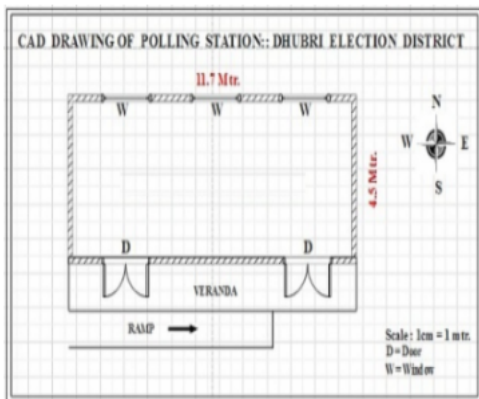

নিৰ্বাচক পঞ্জীয়ন বিষয়াৰ স্বাক্ষৰ

Nazri Naksha

Google Map View

Polling Station Building Front View

ভোটগ্ৰহন কেন্দ্ৰৰ সন্মুখৰ দৃশ্য

Cad View

Key MAP View

1 নাম : শাহালম আলী পিতাৰ নাম: আকতাৰ আলী ঘৰ নং : 65 বয়স : 22 লিঙ্গ : পুৰুষ	DHL1259639 ফটো উপলব্ধ	2 নাম : বেহলাল হোছেন পিতাৰ নাম: নক্ষৰ আলী ঘৰ নং : 219 ক বয়স : 20 লিঙ্গ : পুৰুষ	OBZ0000661 ফটো উপলব্ধ	3 নাম : আব্দুল মালেক পিতাৰ নাম: পাশান আলী ঘৰ নং : 237 বয়স : 31 লিঙ্গ : পুৰুষ	DHL0014327 ফটো উপলব্ধ
4 নাম : সাহেবা তান স্বামীৰ নাম: আব্দুল মালেক ঘৰ নং : 237 খ বয়স : 22 লিঙ্গ : মহিলা	DHL2294056 ফটো উপলব্ধ	5 নাম : সাহানাৰা খাতুন স্বামীৰ নাম: সপিকুল ইছলাম ঘৰ নং : 285 বয়স : 28 লিঙ্গ : মহিলা	DHL0273706 ফটো উপলব্ধ	6 নাম : সাজেদা খাতুন স্বামীৰ নাম: হোছেন আলী মণ্ডল ঘৰ নং : 331 বয়স : 34 লিঙ্গ : মহিলা	DHL0327841 ফটো উপলব্ধ
7 নাম : হোছেন আলী মণ্ডল পিতাৰ নাম: আব্দুল মণ্ডল ঘৰ নং : 331 বয়স : 34 লিঙ্গ : পুৰুষ	DHL1182452 ফটো উপলব্ধ	8 নাম : জয়ান আলী পিতাৰ নাম: কদুছ মোল্ল্যা ঘৰ নং : 331 ঘ বয়স : 43 লিঙ্গ : পুৰুষ	GCL2007730 ফটো উপলব্ধ	9 নাম : মজিবৰ বিবি স্বামীৰ নাম: জয়ান আলী ঘৰ নং : 331 ঘ বয়স : 38 লিঙ্গ : মহিলা	GCL2007741 ফটো উপলব্ধ
10 নাম : মজিবৰ বহমান মোল্লা পিতাৰ নাম: জয়ান আলী ঘৰ নং : 331 খ বয়স : 24 লিঙ্গ : পুৰুষ	OBZ0124651 ফটো উপলব্ধ	11 নাম : ছকিনা বিবি স্বামীৰ নাম: আব্দুল জলিল সেখ ঘৰ নং : ৩৩২ বয়স : 70 লিঙ্গ : মহিলা	DHL1179777 ফটো উপলব্ধ	12 নাম : জাকিৰ হুছেইন পিতাৰ নাম: আব্দুল জলিল সেখ ঘৰ নং : ৩৩২ বয়স : 42 লিঙ্গ : পুৰুষ	DHL1179788 ফটো উপলব্ধ
D 13 নাম : আছিয়া বিবি স্বামীৰ নাম: জাকিৰ হোছেন ঘৰ নং : ৩৩২ বয়স : 39 লিঙ্গ : মহিলা	DHL1179799 ফটো উপলব্ধ	14 নাম : শাজহান আলী পিতাৰ নাম: আব্দুল জলিল ঘৰ নং : 332 বয়স : 38 লিঙ্গ : পুৰুষ	DHL0507376 ফটো উপলব্ধ	# 15 নাম : দিন ইছলাম পিতাৰ নাম: আব্দুল জলিল সেখ ঘৰ নং : 332 বয়স : 31 লিঙ্গ : পুৰুষ	DHL0106369 ফটো উপলব্ধ
16 নাম : নাৰজিমা খাতুন স্বামীৰ নাম: দিন ইছলাম ঘৰ নং : ৩৩২ বয়স : 29 লিঙ্গ : মহিলা	DHL0325233 ফটো উপলব্ধ	17 নাম : আশাফুল হুক পিতাৰ নাম: জাকিৰ হোছাইন ঘৰ নং : 332 খ বয়স : 22 লিঙ্গ : পুৰুষ	DHL2277382 ফটো উপলব্ধ	# 18 নাম : মৰিয়ম বিবি স্বামীৰ নাম: মজিবৰ বহমান ঘৰ নং : ৩৩৩ বয়স : 60 লিঙ্গ : মহিলা	DHL1179813 ফটো উপলব্ধ
# 19 নাম : আনছুৰা বিবি স্বামীৰ নাম: জয়নাল আবেদিন ঘৰ নং : 333 ক বয়স : 35 লিঙ্গ : মহিলা	DHL1179835 ফটো উপলব্ধ	# 20 নাম : মজিদা খাতুন স্বামীৰ নাম: আব্দুল বহমান ঘৰ নং : ৩৩৩ বয়স : 28 লিঙ্গ : মহিলা	DHL0315374 ফটো উপলব্ধ	# 21 নাম : ছাইদুল ইছলাম পিতাৰ নাম: মজিবৰ বহমান ঘৰ নং : ৩৩৩ বয়স : 27 লিঙ্গ : পুৰুষ	DHL0571422 ফটো উপলব্ধ
22 নাম : পিংকি আহমেদ স্বামীৰ নাম: ছাইদুল ইছলাম ঘৰ নং : 333 বয়স : 22 লিঙ্গ : মহিলা	DHL2258317 ফটো উপলব্ধ	23 নাম : জয়নাল আবেদীন পিতাৰ নাম: মজিবৰ বহমান ঘৰ নং : 333 ক বয়স : 42 লিঙ্গ : পুৰুষ	DHL1179824 ফটো উপলব্ধ	24 নাম : জয়নব খাতুন পিতাৰ নাম: জয়নাল আবেদীন ঘৰ নং : 333 ক বয়স : 19 লিঙ্গ : মহিলা	OBZ0120857 ফটো উপলব্ধ
# 25 নাম : আব্দুল বহমান পিতাৰ নাম: মজিবৰ বহমান ঘৰ নং : 333 খ বয়স : 33 লিঙ্গ : পুৰুষ	DHL1833529 ফটো উপলব্ধ	26 নাম : মহিবুল ইছলাম পিতাৰ নাম: আব্দুল বেজজাক ঘৰ নং : 334 বয়স : 29 লিঙ্গ : পুৰুষ	DHL0320135 ফটো উপলব্ধ	27 নাম : আয়শা খাতুন স্বামীৰ নাম: মহিবুল ইছলাম ঘৰ নং : ৩৩৪ বয়স : 21 লিঙ্গ : মহিলা	DHL2269843 ফটো উপলব্ধ
# 28 নাম : ময়নাল হুক পিতাৰ নাম: হাতেম আলী ঘৰ নং : 335 বয়স : 63 লিঙ্গ : পুৰুষ	DHL1179880 ফটো উপলব্ধ	# 29 নাম : আল্লাদী বিবি স্বামীৰ নাম: ময়নাল হুক ঘৰ নং : 335 বয়স : 51 লিঙ্গ : মহিলা	DHL1179891 ফটো উপলব্ধ	# 30 নাম : আজমা খাতুন স্বামীৰ নাম: আদম আলী ঘৰ নং : 335 বয়স : 31 লিঙ্গ : মহিলা	DHL0014326 ফটো উপলব্ধ