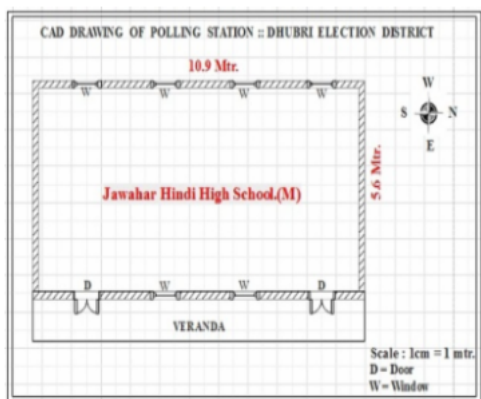

নিৰ্বাচক পঞ্জীয়ন বিষয়াৰ স্বাক্ষৰ

Nazri Naksha

Google Map View

Polling Station Building Front View

ভোটগ্ৰহন কেন্দ্ৰৰ সন্মুখৰ দৃশ্য

Cad View

Key MAP View

1 নাম : অমিনা খাতুন স্বামীৰ নাম: নৰ ইক ঘৰ নং : 405খ বয়স : 23 লিঙ্গ : মহিলা	DHL0528794 ফটো উপলব্ধ	# 2 নাম : সুকিতন নেছা স্বামীৰ নাম: ছাদ্দাম হোসেন মণ্ডল মণ্ডল ঘৰ নং : 406 বয়স : 25 লিঙ্গ : মহিলা	DHL0386037 ফটো উপলব্ধ	3 নাম : মহৰ আলী পিতাৰ নাম: শুকুৰ আলী ঘৰ নং : 414গ বয়স : 23 লিঙ্গ : পুৰুষ	GCL0625442 ফটো উপলব্ধ
4 নাম : শুকুৰ আলী পিতাৰ নাম: জালু সেখ ঘৰ নং : 414ক বয়স : 55 লিঙ্গ : পুৰুষ	GCL1487634 ফটো উপলব্ধ	5 নাম : জিৱা খাতুন স্বামীৰ নাম: শুকুৰ আলী ঘৰ নং : 414ক বয়স : 52 লিঙ্গ : মহিলা	GCL1487645 ফটো উপলব্ধ	6 নাম : জালাল আলী পিতাৰ নাম: শুকুৰ আলী ঘৰ নং : 414খ বয়স : 27 লিঙ্গ : পুৰুষ	GCL0234823 ফটো উপলব্ধ
# 7 নাম : জহুৰা বিবি স্বামীৰ নাম: আকবৰ হোসেন মন্ডল ঘৰ নং : 426 বয়স : 68 লিঙ্গ : মহিলা	DHL1184572 ফটো উপলব্ধ	# 8 নাম : ময়ানউদ্দিন মন্ডল পিতাৰ নাম: আকবৰ হোসেন মন্ডল ঘৰ নং : 426 বয়স : 50 লিঙ্গ : পুৰুষ	DHL1184583 ফটো উপলব্ধ	# 9 নাম : আব্দুল জলিল মণ্ডল পিতাৰ নাম: আকবৰ হোসেন মন্ডল ঘৰ নং : 426 বয়স : 46 লিঙ্গ : পুৰুষ	DHL1184607 ফটো উপলব্ধ
# 10 নাম : শ্বৰিফা বিবি স্বামীৰ নাম: ময়ান উদ্দিন মণ্ডল ঘৰ নং : 426 বয়স : 40 লিঙ্গ : মহিলা	DHL1184594 ফটো উপলব্ধ	# 11 নাম : আছমা বিবি স্বামীৰ নাম: হাছেন আলী ঘৰ নং : 426 বয়স : 34 লিঙ্গ : মহিলা	DHL1184630 ফটো উপলব্ধ	# 12 নাম : বাহেলা খাতুন স্বামীৰ নাম: আব্দুল জলিল মন্ডল ঘৰ নং : 426 বয়স : 30 লিঙ্গ : মহিলা	DHL1194032 ফটো উপলব্ধ
13 নাম : আব্দুল বাতেন মন্ডল পিতাৰ নাম: ময়ান উদ্দিন মন্ডল ঘৰ নং : 426 বয়স : 26 লিঙ্গ : পুৰুষ	DHL0654558 ফটো উপলব্ধ	14 নাম : মঃ আশ্রাফুল মণ্ডল পিতাৰ নাম: হাছেন আলী ঘৰ নং : 426গ বয়স : 19 লিঙ্গ : পুৰুষ	OBZ0125963 ফটো উপলব্ধ	15 নাম : শোনাৰ আলী পিতাৰ নাম: আব্দুল জোিলিল মণ্ডল ঘৰ নং : 8২৬ক বয়স : 23 লিঙ্গ : পুৰুষ	DHL0540856 ফটো উপলব্ধ
16 নাম : হাছেন আলী পিতাৰ নাম: আকবৰ হোসেন মন্ডল ঘৰ নং : 426খ বয়স : 41 লিঙ্গ : পুৰুষ	DHL1184618 ফটো উপলব্ধ	# 17 নাম : মান্নান সেখ পিতাৰ নাম: মৰতুজ আলী ঘৰ নং : 427 বয়স : 60 লিঙ্গ : পুৰুষ	DHL1184641 ফটো উপলব্ধ	# 18 নাম : বেছলা বিবি স্বামীৰ নাম: মান্নান সেখ ঘৰ নং : 427 বয়স : 52 লিঙ্গ : মহিলা	DHL1184652 ফটো উপলব্ধ
# 19 নাম : মোমিনা খাতুন স্বামীৰ নাম: বেছলা হাছেন ঘৰ নং : 427 বয়স : 28 লিঙ্গ : মহিলা	DHL0230953 ফটো উপলব্ধ	20 নাম : জেলাল উদ্দীন সেখ পিতাৰ নাম: মান্নান সেখ ঘৰ নং : 427গ বয়স : 30 লিঙ্গ : পুৰুষ	DHL1184674 ফটো উপলব্ধ	21 নাম : বেছলা হাছেন পিতাৰ নাম: মান্নান সেখ ঘৰ নং : 427খ বয়স : 28 লিঙ্গ : পুৰুষ	DHL1184663 ফটো উপলব্ধ
# 22 নাম : মনছেৰ আলী পিতাৰ নাম: মৰতুজ আলী ঘৰ নং : 427ক বয়স : 51 লিঙ্গ : পুৰুষ	DHL1184685 ফটো উপলব্ধ	# 23 নাম : ৰজবা বিবি স্বামীৰ নাম: মনছেৰ আলী ঘৰ নং : 428 বয়স : 48 লিঙ্গ : মহিলা	DHL1184696 ফটো উপলব্ধ	# 24 নাম : ছালাম সেখ পিতাৰ নাম: মৰতুজ আলী ঘৰ নং : 428 বয়স : 64 লিঙ্গ : পুৰুষ	DHL1184709 ফটো উপলব্ধ
# 25 নাম : ফিৰোজা বিবি স্বামীৰ নাম: ছালাম সেখ ঘৰ নং : 428 বয়স : 55 লিঙ্গ : মহিলা	DHL1184710 ফটো উপলব্ধ	26 নাম : সিৰাজুল হক পিতাৰ নাম: ছালাম সেখ ঘৰ নং : 8২৮ বয়স : 36 লিঙ্গ : পুৰুষ	DHL1184721 ফটো উপলব্ধ	# 27 নাম : মোনোয়াৰ হাছেন পিতাৰ নাম: ছালাম সেখ ঘৰ নং : 428 বয়স : 34 লিঙ্গ : পুৰুষ	DHL1184732 ফটো উপলব্ধ
28 নাম : নাজমা খাতুন স্বামীৰ নাম: সিৰাজুল হক ঘৰ নং : 428 বয়স : 29 লিঙ্গ : মহিলা	DHL0129668 ফটো উপলব্ধ	29 নাম : নজৰুল হক পিতাৰ নাম: আব্দুছ ছালাম ঘৰ নং : 428 বয়স : 28 লিঙ্গ : পুৰুষ	DHL0595116 ফটো উপলব্ধ	30 নাম : মনোৱাৰা খাতুন পিতাৰ নাম: ছালাম সেখ ঘৰ নং : 8২৮ বয়স : 28 লিঙ্গ : মহিলা	DHL0433482 ফটো উপলব্ধ