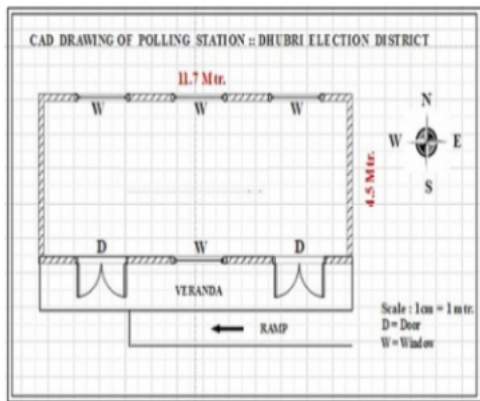

নিৰ্বাচক পঞ্জীয়ন বিষয়াৰ স্বাক্ষৰ

Nazri Naksha

Google Map View

Polling Station Building Front View

ভোটগ্ৰহন কেন্দ্ৰৰ সন্মুখৰ দৃশ্য

Cad View

Key MAP View

1 নাম : আব্দুল কাদেৰ পিতাৰ নাম: সোনা আলী মণ্ডল ঘৰ নং : 1 বয়স : 65 লিঙ্গ : পুৰুষ	DHL1144576 ফটো উপলব্ধ	2 নাম : আছমা বিবি স্বামীৰ নাম: মতিয়াৰ বহমান ঘৰ নং : 1 বয়স : 50 লিঙ্গ : মহিলা	DHL1144601 ফটো উপলব্ধ	3 নাম : জহিৰুল ইছলাম মণ্ডল পিতাৰ নাম: সোনা আলী মণ্ডল ঘৰ নং : 1 বয়স : 47 লিঙ্গ : পুৰুষ	DHL1144612 ফটো উপলব্ধ
4 নাম : ছুফিয়া বিবি স্বামীৰ নাম: আব্দুল কাদেৰ ঘৰ নং : 1 বয়স : 43 লিঙ্গ : মহিলা	DHL1144656 ফটো উপলব্ধ	5 নাম : মনোৱাৰা বিবি স্বামীৰ নাম: জহিৰুল ইছলাম মণ্ডল ঘৰ নং : 1 বয়স : 40 লিঙ্গ : মহিলা	DHL1144623 ফটো উপলব্ধ	6 নাম : জাহিদা বিবি স্বামীৰ নাম: নুৰ ইছলাম ঘৰ নং : 1 বয়স : 39 লিঙ্গ : মহিলা	DHL1144645 ফটো উপলব্ধ
7 নাম : ফজৰ আলী পিতাৰ নাম: সোনা আলী মণ্ডল ঘৰ নং : 1 বয়স : 36 লিঙ্গ : পুৰুষ	DHL1144667 ফটো উপলব্ধ	8 নাম : ৰসিদা খাতুন স্বামীৰ নাম: ফজৰ আলী ঘৰ নং : 1 বয়স : 30 লিঙ্গ : মহিলা	DHL0001115 ফটো উপলব্ধ	#2 9 নাম : সৰবেশ আলী পিতাৰ নাম: আব্দুল কাদেৰ ঘৰ নং : 1 বয়স : 28 লিঙ্গ : পুৰুষ	DHL0247650 ফটো উপলব্ধ
10 নাম : লালচান বাদশা পিতাৰ নাম: জহিৰুল ইছলাম মণ্ডল ঘৰ নং : 1 বয়স : 27 লিঙ্গ : পুৰুষ	DHL0372516 ফটো উপলব্ধ	11 নাম : হালিমা খাতুন স্বামীৰ নাম: সৰবেশ আলী ঘৰ নং : 1 বয়স : 27 লিঙ্গ : মহিলা	DHL0652842 ফটো উপলব্ধ	12 নাম : হোছেন আলী পিতাৰ নাম: আব্দুল কাদেৰ মণ্ডল ঘৰ নং : 1 বয়স : 24 লিঙ্গ : পুৰুষ	DHL0429167 ফটো উপলব্ধ
13 নাম : হাছেন আলী পিতাৰ নাম: আব্দুল কাদেৰ মণ্ডল ঘৰ নং : 1 বয়স : 24 লিঙ্গ : পুৰুষ	DHL0429175 ফটো উপলব্ধ	14 নাম : হাছিনা খাতুন পিতাৰ নাম: জহিৰুল ইছলাম মণ্ডল ঘৰ নং : 1 বয়স : 22 লিঙ্গ : মহিলা	OBZ0078477 ফটো উপলব্ধ	15 নাম : বেহলাল মণ্ডল পিতাৰ নাম: জহিৰুল ইছলাম মণ্ডল ঘৰ নং : 1 বয়স : 19 লিঙ্গ : পুৰুষ	OBZ0095620 ফটো উপলব্ধ
16 নাম : আব ছায়েদ মণ্ডল পিতাৰ নাম: আব্দুল কাদেৰ ঘৰ নং : 1 বয়স : 19 লিঙ্গ : পুৰুষ	OBZ0135061 ফটো উপলব্ধ	17 নাম : নজিদা খাতুন পিতাৰ নাম: নুৰ ইছলাম ঘৰ নং : 1 বয়স : 19 লিঙ্গ : মহিলা	OBZ0145185 ফটো উপলব্ধ	18 নাম : মমতাজ বেগম পিতাৰ নাম: মতিয়াৰ বহমান ঘৰ নং : 1 বয়স : 36 লিঙ্গ : মহিলা	DHL0013600 ফটো উপলব্ধ
19 নাম : ছুপিয়া বিবি স্বামীৰ নাম: জহিৰুল ইছলাম মণ্ডল ঘৰ নং : 1 বয়স : 34 লিঙ্গ : মহিলা	DHL2261279 ফটো উপলব্ধ	20 নাম : নাৰ্জিনা খাতুন স্বামীৰ নাম: লালচান বাদশা ঘৰ নং : 1 বয়স : 22 লিঙ্গ : মহিলা	DHL2287381 ফটো উপলব্ধ	21 নাম : মতিয়াৰ বহমান পিতাৰ নাম: সোনা আলী মণ্ডল ঘৰ নং : 1 বয়স : 55 লিঙ্গ : পুৰুষ	DHL1144598 ফটো উপলব্ধ
22 নাম : নুৰ ইছলাম পিতাৰ নাম: সোনা আলী মণ্ডল ঘৰ নং : 1 বয়স : 43 লিঙ্গ : পুৰুষ	DHL1144634 ফটো উপলব্ধ	23 নাম : জয়নাল আবেদীন পিতাৰ নাম: ৰমজান আলী ঘৰ নং : 2 বয়স : 50 লিঙ্গ : পুৰুষ	DHL1144689 ফটো উপলব্ধ	24 নাম : হাবেজা বিবি স্বামীৰ নাম: জয়নাল আবেদীন ঘৰ নং : 2 বয়স : 45 লিঙ্গ : মহিলা	DHL1144690 ফটো উপলব্ধ
25 নাম : ৰাবিয়া বেওয়া স্বামীৰ নাম: হানিফ আলী ঘৰ নং : 3 বয়স : 70 লিঙ্গ : মহিলা	DHL1144703 ফটো উপলব্ধ	26 নাম : কদম আলী পিতাৰ নাম: হানিফ আলী ঘৰ নং : 3 বয়স : 40 লিঙ্গ : পুৰুষ	DHL1144714 ফটো উপলব্ধ	27 নাম : শিৰাজুল হক পিতাৰ নাম: হানিফ আলী ঘৰ নং : 3 বয়স : 38 লিঙ্গ : পুৰুষ	DHL1144725 ফটো উপলব্ধ
28 নাম : নছিবন খাতুন স্বামীৰ নাম: কদম আলী ঘৰ নং : 3 বয়স : 35 লিঙ্গ : মহিলা	DHL0249383 ফটো উপলব্ধ	29 নাম : মফিজুল হক মাতৃৰ নাম: ৰাবিয়া বেওয়া ঘৰ নং : 3 বয়স : 35 লিঙ্গ : পুৰুষ	DHL1144736 ফটো উপলব্ধ	30 নাম : আকতাৰ হোছেন মাতৃৰ নাম: ৰাবিয়া বেওয়া ঘৰ নং : 3 বয়স : 32 লিঙ্গ : পুৰুষ	DHL0013601 ফটো উপলব্ধ