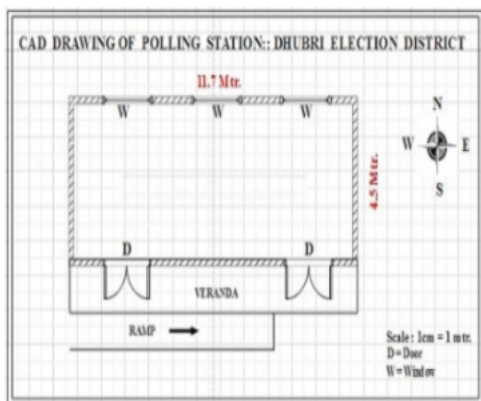

নিৰ্বাচক পঞ্জীয়ন বিষয়াৰ স্বাক্ষৰ

Nazri Naksha

Google Map View

Polling Station Building Front View

ভোটগ্ৰহন কেন্দ্ৰৰ সন্মুখৰ দৃশ্য

Cad View

Key MAP View

<p>S 1 DHL0497362</p> <p>নাম : তাৰা ভানু স্বামীৰ নাম : আলী হোছেন মণ্ডল ঘৰ নং : 15 বয়স : 27 লিঙ্গ : মহিলা</p> <p>ফটো উপলব্ধ</p>	<p>2 DHL0426353</p> <p>নাম : জয়নব খাতুন স্বামীৰ নাম : জাহাঙ্গীৰ আলম ঘৰ নং : 50 বয়স : 23 লিঙ্গ : মহিলা</p> <p>ফটো উপলব্ধ</p>	<p># 3 DHL1152370</p> <p>নাম : নজৰুল হক পিতাৰ নাম : বমজান আলী ঘৰ নং : 115 ক বয়স : 44 লিঙ্গ : পুৰুষ</p> <p>ফটো উপলব্ধ</p>
<p># 4 DHL1152381</p> <p>নাম : জবেদা বিবি স্বামীৰ নাম : নজৰুল হক ঘৰ নং : 115 ক বয়স : 40 লিঙ্গ : মহিলা</p> <p>ফটো উপলব্ধ</p>	<p># 5 DHL0520338</p> <p>নাম : জব্বাৰ আলী পিতাৰ নাম : নজৰুল হক ঘৰ নং : 115 ক বয়স : 23 লিঙ্গ : পুৰুষ</p> <p>ফটো উপলব্ধ</p>	<p>6 DHL1151673</p> <p>নাম : বহিমা বিবি স্বামীৰ নাম : ছিদ্দিক আলী ঘৰ নং : 182 বয়স : 66 লিঙ্গ : মহিলা</p> <p>ফটো উপলব্ধ</p>
<p>7 DHL1151684</p> <p>নাম : সাহিদা বিবি স্বামীৰ নাম : ছিদ্দিক আলী ঘৰ নং : 182 বয়স : 55 লিঙ্গ : মহিলা</p> <p>ফটো উপলব্ধ</p>	<p>8 DHL1151720</p> <p>নাম : ৰোকিয়া বিবি স্বামীৰ নাম : কাশেম আলী ঘৰ নং : 40 বয়স : 40 লিঙ্গ : মহিলা</p> <p>ফটো উপলব্ধ</p>	<p>9 DHL1151742</p> <p>নাম : সাহিদুল ইছলাম পিতাৰ নাম : ছিদ্দিক আলী ঘৰ নং : 33 বয়স : 33 লিঙ্গ : পুৰুষ</p> <p>ফটো উপলব্ধ</p>
<p>10 DHL0013647</p> <p>নাম : সুকিৰন নেছা স্বামীৰ নাম : হোছেন আলী ঘৰ নং : 182 বয়স : 32 লিঙ্গ : মহিলা</p> <p>ফটো উপলব্ধ</p>	<p>11 DHL1820480</p> <p>নাম : ৰহিম বাদশা পিতাৰ নাম : ছিদ্দিক আলী ঘৰ নং : 182 বয়স : 31 লিঙ্গ : পুৰুষ</p> <p>ফটো উপলব্ধ</p>	<p>12 DHL0013648</p> <p>নাম : বাহেলা খাতুন স্বামীৰ নাম : সাহিদুল ইছলাম ঘৰ নং : 182 বয়স : 31 লিঙ্গ : মহিলা</p> <p>ফটো উপলব্ধ</p>
<p>13 DHL0027227</p> <p>নাম : কহিনৰ বেগম স্বামীৰ নাম : ৰহিম বাদশা ঘৰ নং : 142 বয়স : 29 লিঙ্গ : মহিলা</p> <p>ফটো উপলব্ধ</p>	<p>14 DHL0581819</p> <p>নাম : হাছিনা খাতুন পিতাৰ নাম : ছিদ্দিক আলী ঘৰ নং : 182 বয়স : 26 লিঙ্গ : মহিলা</p> <p>ফটো উপলব্ধ</p>	<p>15 DHL0569020</p> <p>নাম : ছামিনা খাতুন স্বামীৰ নাম : ৰফিকুল ইছলাম ঘৰ নং : 142 বয়স : 27 লিঙ্গ : মহিলা</p> <p>ফটো উপলব্ধ</p>
<p>16 DHL0569103</p> <p>নাম : ৰফিকুল ইছলাম পিতাৰ নাম : হাশেম আলী ঘৰ নং : 142 বয়স : 25 লিঙ্গ : পুৰুষ</p> <p>ফটো উপলব্ধ</p>	<p>17 OBZ0025452</p> <p>নাম : মফিদুল সেখ পিতাৰ নাম : কাশেম আলী ঘৰ নং : 142 বয়স : 20 লিঙ্গ : পুৰুষ</p> <p>ফটো উপলব্ধ</p>	<p>18 DHL1151719</p> <p>নাম : কাশেম আলী পিতাৰ নাম : ছিদ্দিক আলী ঘৰ নং : 142 বয়স : 43 লিঙ্গ : পুৰুষ</p> <p>ফটো উপলব্ধ</p>
<p>19 DHL1151731</p> <p>নাম : হোছেন আলী পিতাৰ নাম : ছিদ্দিক আলী ঘৰ নং : 142 বয়স : 34 লিঙ্গ : পুৰুষ</p> <p>ফটো উপলব্ধ</p>	<p>20 DHL1251800</p> <p>নাম : হবিজৰ ৰহমান পিতাৰ নাম : হাশেম আলী ঘৰ নং : 142 বয়স : 22 লিঙ্গ : পুৰুষ</p> <p>ফটো উপলব্ধ</p>	<p>21 DHL1151695</p> <p>নাম : হাশেম আলী পিতাৰ নাম : ছিদ্দিক আলী ঘৰ নং : 142 বয়স : 50 লিঙ্গ : পুৰুষ</p> <p>ফটো উপলব্ধ</p>
<p>22 DHL1151708</p> <p>নাম : ৰোকেয়া বিবি স্বামীৰ নাম : কাশেম আলী ঘৰ নং : 142 বয়স : 43 লিঙ্গ : মহিলা</p> <p>ফটো উপলব্ধ</p>	<p>23 DHL2269355</p> <p>নাম : তাজমিনা খাতুন পিতাৰ নাম : কাশেম আলী ঘৰ নং : 142 বয়স : 21 লিঙ্গ : মহিলা</p> <p>ফটো উপলব্ধ</p>	<p>24 DHL2280550</p> <p>নাম : খাদিজা খাতুন পিতাৰ নাম : ছিদ্দিক আলী ঘৰ নং : 142 বয়স : 22 লিঙ্গ : পুৰুষ</p> <p>ফটো উপলব্ধ</p>
<p>25 DHL1151764</p> <p>নাম : ফজল হক পিতাৰ নাম : জব্বাৰ আলী ঘৰ নং : 183 বয়স : 66 লিঙ্গ : পুৰুষ</p> <p>ফটো উপলব্ধ</p>	<p>26 DHL1151775</p> <p>নাম : ৰাবিয়া বিবি স্বামীৰ নাম : ফজল হক ঘৰ নং : 183 বয়স : 48 লিঙ্গ : মহিলা</p> <p>ফটো উপলব্ধ</p>	<p>27 DHL1151797</p> <p>নাম : আমিৰ হামজা পিতাৰ নাম : ফজল হক ঘৰ নং : 183 বয়স : 43 লিঙ্গ : পুৰুষ</p> <p>ফটো উপলব্ধ</p>
<p>28 DHL1151800</p> <p>নাম : হাজেৰা বিবি স্বামীৰ নাম : আমিৰ হামজা ঘৰ নং : 183 বয়স : 38 লিঙ্গ : মহিলা</p> <p>ফটো উপলব্ধ</p>	<p>29 DHL1151753</p> <p>নাম : মেহেৰ ভানু বিবি স্বামীৰ নাম : হানিফ আলী ঘৰ নং : 183 বয়স : 33 লিঙ্গ : মহিলা</p> <p>ফটো উপলব্ধ</p>	<p>30 DHL0529024</p> <p>নাম : জাহেদা খাতুন স্বামীৰ নাম : ৰবুল্লা সেখ ঘৰ নং : 143 বয়স : 23 লিঙ্গ : মহিলা</p> <p>ফটো উপলব্ধ</p>