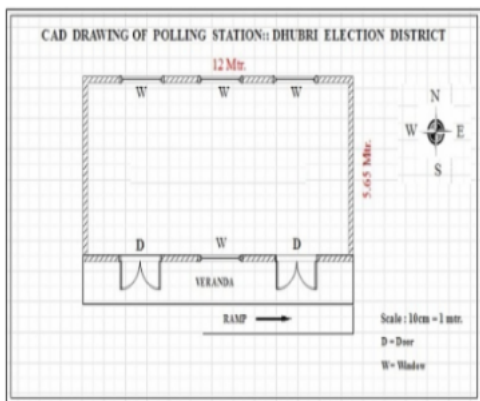

নিৰ্বাচক পঞ্জীয়ন বিষয়াৰ স্বাক্ষৰ

Nazri Naksha

Google Map View

Polling Station Building Front View

ভোটগ্ৰহন কেন্দ্ৰৰ সন্মুখৰ দৃশ্য

Cad View

Key MAP View

1 নাম : বজৰুল হক পিতাৰ নাম: আঃ আজিজ ঘৰ নং : 1 বয়স : 43 লিঙ্গ : পুৰুষ	DHL1044582 ফটো উপলব্ধ	2 নাম : হামিদা বিবি স্বামীৰ নাম: বজৰুল হক ঘৰ নং : 1 বয়স : 41 লিঙ্গ : মহিলা	DHL1044593 ফটো উপলব্ধ	3 নাম : নজৰুল হক পিতাৰ নাম: আঃ আজিজ ঘৰ নং : 1 বয়স : 41 লিঙ্গ : পুৰুষ	DHL1044606 ফটো উপলব্ধ
4 নাম : জহিৰুল হক পিতাৰ নাম: আঃ আজিজ ঘৰ নং : 1 বয়স : 38 লিঙ্গ : পুৰুষ	DHL1044617 ফটো উপলব্ধ	5 নাম : মমতাজ বেগম স্বামীৰ নাম: নজৰুল হক ঘৰ নং : 1 বয়স : 36 লিঙ্গ : মহিলা	DHL1044628 ফটো উপলব্ধ	6 নাম : নূৰতান বেগম স্বামীৰ নাম: জহিৰুল হক ঘৰ নং : 1 বয়স : 33 লিঙ্গ : মহিলা	DHL1044639 ফটো উপলব্ধ
7 নাম : বেনাজী খাতুন পিতাৰ নাম: বজৰুল হক ঘৰ নং : 1 বয়স : 23 লিঙ্গ : মহিলা	OBZ0109033 ফটো উপলব্ধ	8 নাম : আমিৰ খান পিতাৰ নাম: বজৰুল হক ঘৰ নং : 1 বয়স : 19 লিঙ্গ : পুৰুষ	OBZ0109108 ফটো উপলব্ধ	9 নাম : আমিনা বিবি স্বামীৰ নাম: সিৰাজ উদ্দিন ঘৰ নং : 2 বয়স : 72 লিঙ্গ : মহিলা	DHL1044651 ফটো উপলব্ধ
10 নাম : এবাৰত আলী পিতাৰ নাম: সিৰাজ উদ্দিন ঘৰ নং : 2 বয়স : 45 লিঙ্গ : পুৰুষ	DHL1044662 ফটো উপলব্ধ	11 নাম : মোবাৰক আলী পিতাৰ নাম: সিৰাজ উদ্দিন ঘৰ নং : 2 বয়স : 42 লিঙ্গ : পুৰুষ	DHL1044684 ফটো উপলব্ধ	12 নাম : ৰোশ্না বিবি স্বামীৰ নাম: এবাৰত আলী ঘৰ নং : 2 বয়স : 40 লিঙ্গ : মহিলা	DHL1044673 ফটো উপলব্ধ
# 13 নাম : আৰজিনা খাতুন স্বামীৰ নাম: মোবাৰক আলী ঘৰ নং : 2 বয়স : 29 লিঙ্গ : মহিলা	DHL0057687 ফটো উপলব্ধ	D 14 নাম : আজুদ্দিন সেখ পিতাৰ নাম: জব্বাৰ সেখ ঘৰ নং : 2ক বয়স : 48 লিঙ্গ : পুৰুষ	DHL1044695 ফটো উপলব্ধ	D 15 নাম : আৰ্জিনা বিবি স্বামীৰ নাম: আজুদ্দিন সেখ ঘৰ নং : 2ক বয়স : 45 লিঙ্গ : মহিলা	DHL1044708 ফটো উপলব্ধ
16 নাম : কাজিৰণ বেওয়া স্বামীৰ নাম: সাহেব আলী ঘৰ নং : 8 বয়স : 63 লিঙ্গ : মহিলা	DHL1044742 ফটো উপলব্ধ	17 নাম : নূৰ আলম সেখ পিতাৰ নাম: সুমৰ আলী ঘৰ নং : 8 বয়স : 34 লিঙ্গ : পুৰুষ	DHL1044753 ফটো উপলব্ধ	18 নাম : আকলিমা খাতুন স্বামীৰ নাম: নূৰ আলিম সেখ ঘৰ নং : 4 বয়স : 31 লিঙ্গ : মহিলা	DHL0123968 ফটো উপলব্ধ
19 নাম : আব্দুল জলিল পিতাৰ নাম: ওছমান আলী ঘৰ নং : 5 বয়স : 66 লিঙ্গ : পুৰুষ	DHL1044764 ফটো উপলব্ধ	# 20 নাম : নূৰ জাহান বেগম স্বামীৰ নাম: আব্দুল জলিল ঘৰ নং : 5 বয়স : 56 লিঙ্গ : মহিলা	DHL1044775 ফটো উপলব্ধ	21 নাম : খোকা সেখ পিতাৰ নাম: আলোপুদ্দিন ঘৰ নং : 6 বয়স : 73 লিঙ্গ : পুৰুষ	DHL1044786 ফটো উপলব্ধ
22 নাম : আফজা বিবি স্বামীৰ নাম: খোকা সেখ ঘৰ নং : 6 বয়স : 57 লিঙ্গ : মহিলা	DHL1044797 ফটো উপলব্ধ	23 নাম : আফজাল হোসেন পিতাৰ নাম: খোকা সেখ ঘৰ নং : 6 বয়স : 43 লিঙ্গ : পুৰুষ	DHL1044811 ফটো উপলব্ধ	24 নাম : আনজুমা বিবি স্বামীৰ নাম: আফজাল হোসেন ঘৰ নং : 6 বয়স : 39 লিঙ্গ : মহিলা	DHL1044822 ফটো উপলব্ধ
25 নাম : আফতাৰ সেখ পিতাৰ নাম: খোকা সেখ ঘৰ নং : 6 বয়স : 38 লিঙ্গ : পুৰুষ	DHL1044833 ফটো উপলব্ধ	26 নাম : আতোয়াৰ আলী পিতাৰ নাম: খোকা সেখ ঘৰ নং : 6 বয়স : 28 লিঙ্গ : পুৰুষ	DHL0298976 ফটো উপলব্ধ	# 27 নাম : ছানোয়াৰ আলী পিতাৰ নাম: খোকা সেখ ঘৰ নং : 6 বয়স : 29 লিঙ্গ : পুৰুষ	DHL0298968 ফটো উপলব্ধ
28 নাম : বুপিয়া খাতুন স্বামীৰ নাম: আফতাৰ সেখ ঘৰ নং : 6 বয়স : 24 লিঙ্গ : মহিলা	DHL0627596 ফটো উপলব্ধ	# 29 নাম : মৰ্জিনা খাতুন স্বামীৰ নাম: আতোয়াৰ আলী ঘৰ নং : 06 বয়স : 24 লিঙ্গ : মহিলা	DHL0499475 ফটো উপলব্ধ	30 নাম : আবুল হোসেন পিতাৰ নাম: আলোপুদ্দিন ঘৰ নং : 9 বয়স : 67 লিঙ্গ : পুৰুষ	DHL1044844 ফটো উপলব্ধ