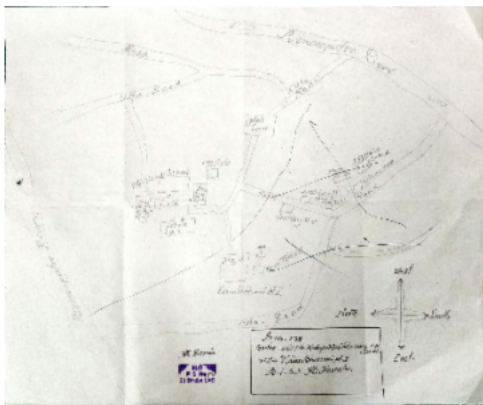

Nazri Naksha