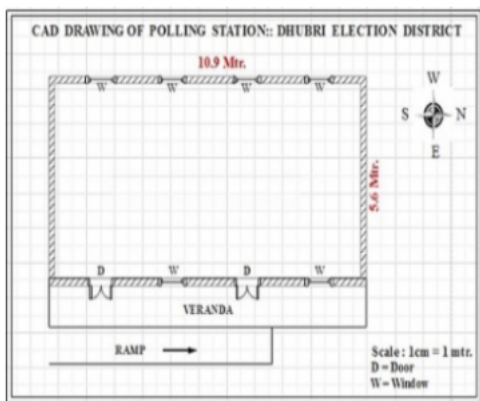

নিৰ্বাচক পঞ্জীয়ন বিষয়াৰ স্বাক্ষৰ

Nazri Naksha

Google Map View

Polling Station Building Front View

ভোটগ্ৰহন কেন্দ্ৰৰ সন্মুখৰ দৃশ্য

Cad View

Key MAP View

1 নাম : সেখ সাহজামাল মিঞা পিতাৰ নাম: আবেদ আলী সেখ ঘৰ নং : 1 বয়স : 63 লিঙ্গ : পুৰুষ	DHL1011901 ফটো উপলব্ধ	2 নাম : হামিদা খাতুন স্বামীৰ নাম: সেখ সাহজামাল মিঞা ঘৰ নং : 1 বয়স : 51 লিঙ্গ : মহিলা	DHL1011912 ফটো উপলব্ধ	3 নাম : সেখ শাহানাৰাজ পাৰবিন পিতাৰ নাম: সেখ শাহজামাল মিঞা ঘৰ নং : 1 বয়স : 26 লিঙ্গ : মহিলা	DHL0638965 ফটো উপলব্ধ
4 নাম : সেখ আমিনুৰ ইছলাম পিতাৰ নাম: সেখ সাহজামাল মিঞা ঘৰ নং : 1 বয়স : 23 লিঙ্গ : পুৰুষ	DHL0530733 ফটো উপলব্ধ	5 নাম : জাম্মাতুল ফিৰদুছি স্বামীৰ নাম: সেখ হাফিজুৰ বহমান ঘৰ নং : 1 কু বয়স : 20 লিঙ্গ : মহিলা	OBZ0034371 ফটো উপলব্ধ	6 নাম : সেখ হাফিজুৰ বহমান পিতাৰ নাম: সেখ সাহজামাল মিঞা ঘৰ নং : 1 কু বয়স : 30 লিঙ্গ : পুৰুষ	DHL1805103 ফটো উপলব্ধ
# 7 নাম : সাহজামাল সেখ পিতাৰ নাম: আৰফান আলী ঘৰ নং : 2 বয়স : 47 লিঙ্গ : পুৰুষ	DHL1011945 ফটো উপলব্ধ	8 নাম : মোগল হোছেন পিতাৰ নাম: আৰফান আলী ঘৰ নং : 2 বয়স : 43 লিঙ্গ : পুৰুষ	DHL1011967 ফটো উপলব্ধ	# 9 নাম : মফিদা বিবি স্বামীৰ নাম: সাহজামাল সেখ ঘৰ নং : 2 বয়স : 42 লিঙ্গ : মহিলা	DHL1011956 ফটো উপলব্ধ
10 নাম : আছিয়া বিবি স্বামীৰ নাম: মোগল হোছেন ঘৰ নং : 2 বয়স : 40 লিঙ্গ : মহিলা	DHL1011978 ফটো উপলব্ধ	11 নাম : মছিব উদ্দিন পিতাৰ নাম: আৰফান আলী ঘৰ নং : 2 বয়স : 26 লিঙ্গ : পুৰুষ	DHL0554824 ফটো উপলব্ধ	12 নাম : নাসিব উদ্দিন পিতাৰ নাম: আৰফান আলী ঘৰ নং : 2 বয়স : 26 লিঙ্গ : পুৰুষ	DHL0555334 ফটো উপলব্ধ
13 নাম : আনিছা খাতুন স্বামীৰ নাম: নাসিব উদ্দিন ঘৰ নং : 02 বয়স : 23 লিঙ্গ : মহিলা	DHL0418863 ফটো উপলব্ধ	14 নাম : ছামাদ আলী পিতাৰ নাম: সাহজামাল সেখ ঘৰ নং : 02 বয়স : 23 লিঙ্গ : পুৰুষ	DHL0418830 ফটো উপলব্ধ	15 নাম : আমিনা খাতুন স্বামীৰ নাম: মছিব উদ্দিন ঘৰ নং : 2 কু বয়স : 22 লিঙ্গ : মহিলা	OBZ0037481 ফটো উপলব্ধ
16 নাম : সাহজাহান আলী পিতাৰ নাম: আবেদ আলী ঘৰ নং : 3 বয়স : 58 লিঙ্গ : পুৰুষ	DHL1012006 ফটো উপলব্ধ	17 নাম : আছমা খাতুন বিবি স্বামীৰ নাম: সাহজাহান আলী ঘৰ নং : 3 বয়স : 50 লিঙ্গ : মহিলা	DHL1012028 ফটো উপলব্ধ	18 নাম : বফিকুল ইছলাম পিতাৰ নাম: আবেদ আলী ঘৰ নং : 3 বয়স : 50 লিঙ্গ : পুৰুষ	DHL1012017 ফটো উপলব্ধ
19 নাম : আব্দুল্যা সেখ পিতাৰ নাম: আৰফান আলী ঘৰ নং : 0 বয়স : 38 লিঙ্গ : পুৰুষ	DHL1011990 ফটো উপলব্ধ	20 নাম : জৰিনা বিবি স্বামীৰ নাম: আব্দুল্যা সেখ ঘৰ নং : 0 বয়স : 32 লিঙ্গ : মহিলা	DHL1804995 ফটো উপলব্ধ	21 নাম : জাহান্নাৰ আলম পিতাৰ নাম: বফিকুল ইছলাম ঘৰ নং : 3 বয়স : 28 লিঙ্গ : পুৰুষ	DHL0096396 ফটো উপলব্ধ
22 নাম : বেশমিনা পাৰবিন পিতাৰ নাম: বফিকুল ইছলাম ঘৰ নং : 03 বয়স : 27 লিঙ্গ : মহিলা	DHL0420950 ফটো উপলব্ধ	23 নাম : জাহিদুৰ আলম পিতাৰ নাম: সাজাহান আলী ঘৰ নং : 03 বয়স : 26 লিঙ্গ : পুৰুষ	DHL0424820 ফটো উপলব্ধ	24 নাম : নুৰ আলম পিতাৰ নাম: বফিকুল ইছলাম ঘৰ নং : 3 বয়স : 23 লিঙ্গ : পুৰুষ	DHL0546390 ফটো উপলব্ধ
25 নাম : মিজানুৰ বহমান পিতাৰ নাম: বফিকুল ইছলাম ঘৰ নং : 3 বয়স : 20 লিঙ্গ : পুৰুষ	OBZ0133736 ফটো উপলব্ধ	26 নাম : সাহিদুৰ আলোম পিতাৰ নাম: ছাহজাহান আলী ঘৰ নং : 3 কু বয়স : 22 লিঙ্গ : পুৰুষ	DHL2332278 ফটো উপলব্ধ	# 27 নাম : জাহান্নাৰা খাতুন স্বামীৰ নাম: বফিকুল ইছলাম ঘৰ নং : 0 কু বয়স : 50 লিঙ্গ : মহিলা	DHL1012039 ফটো উপলব্ধ
28 নাম : নওসাদ পিতাৰ নাম: হাজী ৰজব আলী ঘৰ নং : 04 বয়স : 90 লিঙ্গ : পুৰুষ	DHL1012040 ফটো উপলব্ধ	# 29 নাম : ছুব্বা খাতুন বিবি স্বামীৰ নাম: নওসাদ আলী ঘৰ নং : 08 বয়স : 83 লিঙ্গ : মহিলা	DHL1012051 ফটো উপলব্ধ	# 30 নাম : ছুফিয়ৰ বহমান পিতাৰ নাম: নওসাদ আলী ঘৰ নং : 8 বয়স : 48 লিঙ্গ : পুৰুষ	DHL1012120 ফটো উপলব্ধ