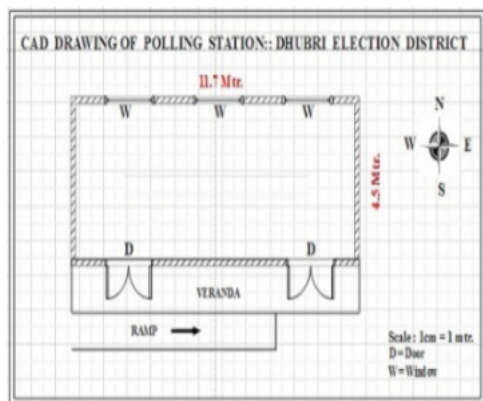

নিৰ্বাচক পঞ্জীয়ন বিষয়াৰ স্বাক্ষৰ

Nazri Naksha

Google Map View

Polling Station Building Front View

ভোটগ্ৰহন কেন্দ্ৰৰ সন্মুখৰ দৃশ্য

Cad View

Key MAP View

1 নাম : ছোমেৰ আলী পিতাৰ নাম: আব্দুল কাদের ঘৰ নং : 1 বয়স : 32 লিঙ্গ : পুৰুষ	DHL0012593 ফটো উপলব্ধ	2 নাম : সহিদা বিবি স্বামীৰ নাম: ছোমেৰ আলী ঘৰ নং : 1 বয়স : 28 লিঙ্গ : মহিলা	DHL0573378 ফটো উপলব্ধ	3 নাম : ইব্রাহিম মোল্লা পিতাৰ নাম: সহৰ আলী মোল্লা ঘৰ নং : 1 বয়স : 20 লিঙ্গ : পুৰুষ	OBZ0087031 ফটো উপলব্ধ
4 নাম : বহিজ মোল্লা পিতাৰ নাম: মিঞা উল্লা মোল্লা ঘৰ নং : 2 বয়স : 55 লিঙ্গ : পুৰুষ	DHL1004564 ফটো উপলব্ধ	5 নাম : মমতাজ বিবি স্বামীৰ নাম: বহিজ মোল্লা ঘৰ নং : 2 বয়স : 45 লিঙ্গ : মহিলা	DHL1004575 ফটো উপলব্ধ	6 নাম : মহিবুল হক মোল্লা পিতাৰ নাম: বহিজ মোল্লা ঘৰ নং : 2 বয়স : 27 লিঙ্গ : পুৰুষ	DHL0651117 ফটো উপলব্ধ
7 নাম : মোনোয়াৰ মোল্লা পিতাৰ নাম: বহিজ উদ্দিন মোল্লা ঘৰ নং : 2 বয়স : 24 লিঙ্গ : পুৰুষ	DHL0445676 ফটো উপলব্ধ	S 8 নাম : মহৰ আলী সৈখ পিতাৰ নাম: বাজ আলী ঘৰ নং : 2 কু বয়স : 37 লিঙ্গ : পুৰুষ	DHL1018355 ফটো উপলব্ধ	9 নাম : সোনা খাতুন স্বামীৰ নাম: মহৰ আলী সৈখ ঘৰ নং : 2 কু বয়স : 35 লিঙ্গ : মহিলা	DHL1018333 ফটো উপলব্ধ
S 10 নাম : ময়নুল সৈখ পিতাৰ নাম: মহৰ উদ্দিন সৈখ ঘৰ নং : 2 কু বয়স : 20 লিঙ্গ : পুৰুষ	DHL2325504 ফটো উপলব্ধ	11 নাম : ওমেলা খাতুন স্বামীৰ নাম: আব্দুল মালেক মোল্যা ঘৰ নং : 3 বয়স : 60 লিঙ্গ : মহিলা	DHL1004597 ফটো উপলব্ধ	12 নাম : জামাল মোল্লা পিতাৰ নাম: তাহেৰ আলি মোল্লা ঘৰ নং : 3 কু বয়স : 24 লিঙ্গ : পুৰুষ	DHL0625905 ফটো উপলব্ধ
13 নাম : জালাল মোল্যা পিতাৰ নাম: তাহেৰ আলী মোল্যা ঘৰ নং : 3 খ বয়স : 32 লিঙ্গ : পুৰুষ	DHL1811514 ফটো উপলব্ধ	14 নাম : চায়না খাতুন স্বামীৰ নাম: জালাল মোল্ল্যা ঘৰ নং : 3 খ বয়স : 25 লিঙ্গ : মহিলা	DHL0618355 ফটো উপলব্ধ	# 15 নাম : ইছমাইল মোল্লা পিতাৰ নাম: আঃ খালেক মোল্লা ঘৰ নং : 8 বয়স : 51 লিঙ্গ : পুৰুষ	DHL1004622 ফটো উপলব্ধ
# 16 নাম : বাহাতন বিবি স্বামীৰ নাম: ইছমাইল মোল্লা ঘৰ নং : 8 বয়স : 48 লিঙ্গ : মহিলা	DHL1004633 ফটো উপলব্ধ	# 17 নাম : বাহেজ আলী পিতাৰ নাম: ইছমাইল মোল্লা ঘৰ নং : 8 বয়স : 40 লিঙ্গ : পুৰুষ	DHL1004644 ফটো উপলব্ধ	18 নাম : আয়শা খাতুন স্বামীৰ নাম: বাহেজ আলী ঘৰ নং : 8 বয়স : 34 লিঙ্গ : মহিলা	DHL1004655 ফটো উপলব্ধ
# 19 নাম : বাৰেক আলী মোল্লা পিতাৰ নাম: ইছমাইল মোল্লা ঘৰ নং : 4 বয়স : 22 লিঙ্গ : পুৰুষ	DHL1179142 ফটো উপলব্ধ	# 20 নাম : বেজিয়া খাতুন পিতাৰ নাম: ইছমাইল মোল্লা ঘৰ নং : 4 বয়স : 20 লিঙ্গ : মহিলা	OBZ0061929 ফটো উপলব্ধ	# 21 নাম : আবুল হেছেইন পিতাৰ নাম: বাজ আলী ঘৰ নং : 4 কু বয়স : 27 লিঙ্গ : পুৰুষ	DHL0315366 ফটো উপলব্ধ
# 22 নাম : আছমা খাতুন স্বামীৰ নাম: আবুল হেছেইন ঘৰ নং : 4 কু বয়স : 26 লিঙ্গ : মহিলা	DHL0403964 ফটো উপলব্ধ	# 23 নাম : ফুলজান বিবি স্বামীৰ নাম: হাছেন আলী ঘৰ নং : 5 বয়স : 65 লিঙ্গ : মহিলা	DHL1004699 ফটো উপলব্ধ	# 24 নাম : ছুলতান আলী পিতাৰ নাম: হাছেন আলী ঘৰ নং : 5 বয়স : 44 লিঙ্গ : পুৰুষ	DHL1004702 ফটো উপলব্ধ
# 25 নাম : ছবুৰ উদ্দিন পিতাৰ নাম: হাছেন আলী ঘৰ নং : 5 বয়স : 33 লিঙ্গ : পুৰুষ	DHL1004677 ফটো উপলব্ধ	# 26 নাম : বফিকুল ইছলাম পিতাৰ নাম: হাছেন আলী ঘৰ নং : 5 বয়স : 30 লিঙ্গ : পুৰুষ	DHL0194183 ফটো উপলব্ধ	# 27 নাম : কৰিমুন খাতুন স্বামীৰ নাম: ছুলতান আলী ঘৰ নং : 5 বয়স : 29 লিঙ্গ : মহিলা	DHL0289389 ফটো উপলব্ধ
28 নাম : সাহিদা খাতুন পিতাৰ নাম: হাছেন আলী ঘৰ নং : 5 বয়স : 25 লিঙ্গ : মহিলা	DHL0562389 ফটো উপলব্ধ	29 নাম : জাহানাৰা খাতুন স্বামীৰ নাম: ছবুৰ উদ্দিন ঘৰ নং : 5 বয়স : 24 লিঙ্গ : মহিলা	DHL1131879 ফটো উপলব্ধ	30 নাম : মনুফ আলী সৈখ পিতাৰ নাম: হাছেন আলী ঘৰ নং : 5 (ক) বয়স : 22 লিঙ্গ : পুৰুষ	DHL1332824 ফটো উপলব্ধ