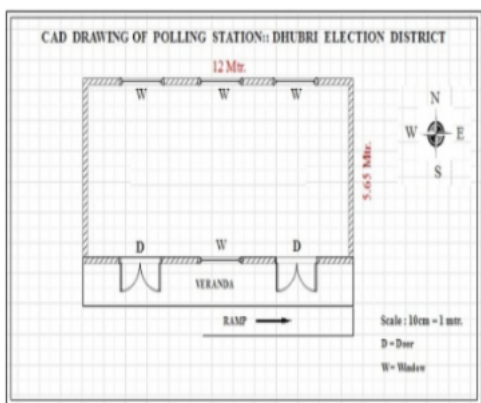

নিৰ্বাচক পঞ্জীয়ন বিষয়াৰ স্বাক্ষৰ

Nazri Naksha

Google Map View

Polling Station Building Front View

ভোটগ্ৰহন কেন্দ্ৰৰ সন্মুখৰ দৃশ্য

Cad View

Key MAP View

1 নাম : পাগলী খাতুন পিতাৰ নাম: তালেব আলী ঘৰ নং : 1 বয়স : 49 লিঙ্গ : মহিলা	DHL1014580 ফটো উপলব্ধ	2 নাম : কানচোন বিবি পিতাৰ নাম: তালেব আলী ঘৰ নং : 1 বয়স : 35 লিঙ্গ : মহিলা	OBZ0042044 ফটো উপলব্ধ	3 নাম : মনোৱাৰ হোছেন পিতাৰ নাম: আজাহাৰ আলী সেখ ঘৰ নং : 1 গ বয়স : 19 লিঙ্গ : পুৰুষ	OBZ0121210 ফটো উপলব্ধ
# 4 নাম : মোঃ ফজৰ আলী পিতাৰ নাম: ছানোয়াৰ হুছেইন ঘৰ নং : 2 বয়স : 28 লিঙ্গ : পুৰুষ	DHL0366443 ফটো উপলব্ধ	5 নাম : হাছেন আলী পিতাৰ নাম: দেলবৰ আলী ঘৰ নং : 9 বয়স : 67 লিঙ্গ : পুৰুষ	DHL1014626 ফটো উপলব্ধ	6 নাম : সহিদা বিবি স্বামীৰ নাম: হাছেন আলী ঘৰ নং : 9 বয়স : 57 লিঙ্গ : মহিলা	DHL1014637 ফটো উপলব্ধ
7 নাম : ছাহিদ আলী পিতাৰ নাম: হাছেন আলী ঘৰ নং : 9 বয়স : 29 লিঙ্গ : পুৰুষ	DHL0603530 ফটো উপলব্ধ	8 নাম : মমেলা খাতুন স্বামীৰ নাম: ছাহিদ আলী ঘৰ নং : 3 বয়স : 26 লিঙ্গ : মহিলা	DHL0521054 ফটো উপলব্ধ	# 9 নাম : ছাযমুনা খাতুন বিবি স্বামীৰ নাম: সুমাৰ আলী সেখ ঘৰ নং : 04 বয়স : 51 লিঙ্গ : মহিলা	DHL1014706 ফটো উপলব্ধ
10 নাম : আপিয়া খাতুন স্বামীৰ নাম: ছবুৰ উদ্দিন ঘৰ নং : 4 বয়স : 30 লিঙ্গ : মহিলা	DHL0207423 ফটো উপলব্ধ	11 নাম : ছবুৰ উদ্দিন পিতাৰ নাম: শুকুৰ আলী ঘৰ নং : 4 বয়স : 29 লিঙ্গ : পুৰুষ	DHL0175588 ফটো উপলব্ধ	12 নাম : বেইল্যা বেওয়া স্বামীৰ নাম: আবুল হোসেন ঘৰ নং : 5 বয়স : 59 লিঙ্গ : মহিলা	DHL1014693 ফটো উপলব্ধ
13 নাম : আবুল কালাম পিতাৰ নাম: আবুল হোছেন ঘৰ নং : 5 বয়স : 41 লিঙ্গ : পুৰুষ	DHL1014717 ফটো উপলব্ধ	14 নাম : ছাপ খাতুন বিবি স্বামীৰ নাম: আবুল কালাম ঘৰ নং : 5 বয়স : 41 লিঙ্গ : মহিলা	DHL1014728 ফটো উপলব্ধ	15 নাম : জাহান উদ্দিন সেখ পিতাৰ নাম: নূৰ মহম্মদ সেখ ঘৰ নং : 6 বয়স : 42 লিঙ্গ : পুৰুষ	DHL1014751 ফটো উপলব্ধ
16 নাম : আব্দুল কালাম পিতাৰ নাম: নূৰ মহম্মদ সেখ ঘৰ নং : 6 বয়স : 31 লিঙ্গ : পুৰুষ	DHL1022373 ফটো উপলব্ধ	17 নাম : বহিমা খাতুন স্বামীৰ নাম: আব্দুল কালাম ঘৰ নং : 06 বয়স : 30 লিঙ্গ : মহিলা	DHL0604710 ফটো উপলব্ধ	18 নাম : জহুৰুল ইছলাম পিতাৰ নাম: জাহিমুদ্দিন সেখ ঘৰ নং : 8 বয়স : 31 লিঙ্গ : পুৰুষ	DHL1022453 ফটো উপলব্ধ
D 19 নাম : জমিলা বিবি স্বামীৰ নাম: আব্দুৰ ৰহমান সেখ ঘৰ নং : 9 বয়স : 62 লিঙ্গ : মহিলা	DHL1014886 ফটো উপলব্ধ	20 নাম : তাহাজ উদ্দিন সেখ পিতাৰ নাম: আব্দুৰ ৰহমান সেখ ঘৰ নং : 9 বয়স : 41 লিঙ্গ : পুৰুষ	DHL1014900 ফটো উপলব্ধ	21 নাম : আমিৰন নেছা স্বামীৰ নাম: তাহাজ উদ্দিন সেখ ঘৰ নং : 09 বয়স : 25 লিঙ্গ : মহিলা	DHL0616235 ফটো উপলব্ধ
22 নাম : আনোয়াৰ হুছেইন পিতাৰ নাম: আবদুৰ ৰহমান সেখ ঘৰ নং : 9 ক বয়স : 28 লিঙ্গ : পুৰুষ	DHL0511303 ফটো উপলব্ধ	23 নাম : নূৰ নেহাৰ খাতুন স্বামীৰ নাম: আনোৱাৰ হুছেইন ঘৰ নং : 9 ক বয়স : 24 লিঙ্গ : মহিলা	DHL0436717 ফটো উপলব্ধ	24 নাম : ছপিয়া বিবি স্বামীৰ নাম: এবাদুল্যা সেখ ঘৰ নং : 10 বয়স : 57 লিঙ্গ : মহিলা	DHL1014955 ফটো উপলব্ধ
25 নাম : আব্দুছ ছবুৰ সেখ পিতাৰ নাম: এবাদুল্যা সেখ ঘৰ নং : 10 বয়স : 48 লিঙ্গ : পুৰুষ	DHL1014977 ফটো উপলব্ধ	26 নাম : মিনাৰা খাতুন বিবি স্বামীৰ নাম: আব্দুছ ছবুৰ সেখ ঘৰ নং : 10 বয়স : 38 লিঙ্গ : মহিলা	DHL1014988 ফটো উপলব্ধ	D 27 নাম : হাছেনা বিবি স্বামীৰ নাম: ছলিমুদ্দিন সেখ ঘৰ নং : 11 বয়স : 52 লিঙ্গ : মহিলা	DHL1015027 ফটো উপলব্ধ
28 নাম : হোচেন আলী পিতাৰ নাম: সোনাউল্যা দেওয়ানি ঘৰ নং : 12 বয়স : 67 লিঙ্গ : পুৰুষ	DHL1015038 ফটো উপলব্ধ	29 নাম : সুমাৰী বিবি স্বামীৰ নাম: হোচেন আলী ঘৰ নং : 12 বয়স : 59 লিঙ্গ : মহিলা	DHL1015049 ফটো উপলব্ধ	30 নাম : আশাব আলী পিতাৰ নাম: সুমাৰ আলী ঘৰ নং : 12 বয়স : 23 লিঙ্গ : পুৰুষ	DHL0544601 ফটো উপলব্ধ