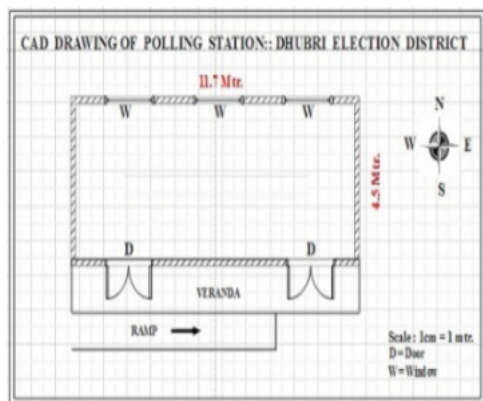

নিৰ্বাচক পঞ্জীয়ন বিষয়াৰ স্বাক্ষৰ

Nazri Naksha

Google Map View

Polling Station Building Front View

ভোটগ্ৰহন কেন্দ্ৰৰ সন্মুখৰ দৃশ্য

Cad View

Key MAP View

1 নাম : নূৰ নেহাৰ বেওয়া স্বামীৰ নাম: ফয়জাল হক ঘৰ নং : ১১৩ বয়স : 47 লিঙ্গ : মহিলা	DHL1038795 ফটো উপলব্ধ	# 2 নাম : ছপিকুল ইছলাম পিতাৰ নাম: ফয়জাল হক ঘৰ নং : ১১৩ বয়স : 28 লিঙ্গ : পুৰুষ	DHL0201509 ফটো উপলব্ধ	3 নাম : বফিকুল ইছলাম পিতাৰ নাম: ফয়জাল হক ঘৰ নং : 113 বয়স : 25 লিঙ্গ : পুৰুষ	DHL0394643 ফটো উপলব্ধ
4 নাম : লোকমান আলী পিতাৰ নাম: আহি দেওয়ানী ঘৰ নং : ১১৪ বয়স : 71 লিঙ্গ : পুৰুষ	DHL1038819 ফটো উপলব্ধ	5 নাম : হাচিনুৰ বিবি স্বামীৰ নাম: লোকমান আলী ঘৰ নং : ১১৪ বয়স : 59 লিঙ্গ : মহিলা	DHL1038820 ফটো উপলব্ধ	6 নাম : হাফিজুৰ বহমান পিতাৰ নাম: লোকমান আলী ঘৰ নং : ১১৪ বয়স : 37 লিঙ্গ : পুৰুষ	DHL1038831 ফটো উপলব্ধ
# 7 নাম : আকলিমা খাতুন স্বামীৰ নাম: আতোৱাৰ বহমান ঘৰ নং : 114 বয়স : 29 লিঙ্গ : মহিলা	DHL0636183 ফটো উপলব্ধ	8 নাম : হামিদুৰ বহমান পিতাৰ নাম: লোকমান আলী ঘৰ নং : ১১৪ বয়স : 28 লিঙ্গ : পুৰুষ	DHL0572453 ফটো উপলব্ধ	9 নাম : বিজু বেগম স্বামীৰ নাম: হাফিজুৰ বহমান ঘৰ নং : 114 বয়স : 28 লিঙ্গ : মহিলা	DHL0391524 ফটো উপলব্ধ
10 নাম : সহিদুৰ বহমান পিতাৰ নাম: লোকমান আলী ঘৰ নং : 114 বয়স : 25 লিঙ্গ : পুৰুষ	DHL0451963 ফটো উপলব্ধ	11 নাম : আৰজুমা খাতুন স্বামীৰ নাম: হামিদুৰ বহমান ঘৰ নং : ১১৪ বয়স : 22 লিঙ্গ : মহিলা	DHL2269488 ফটো উপলব্ধ	12 নাম : সমস্তান বিবি স্বামীৰ নাম: আব্দুল সেখ ঘৰ নং : ১১৫ বয়স : 74 লিঙ্গ : মহিলা	DHL1038853 ফটো উপলব্ধ
13 নাম : ছপিয়ল হক পিতাৰ নাম: আব্দুল সেখ ঘৰ নং : ১১৫ বয়স : 51 লিঙ্গ : পুৰুষ	DHL1038864 ফটো উপলব্ধ	14 নাম : অপিয়ল হক পিতাৰ নাম: আব্দুল সেখ ঘৰ নং : ১১৫ বয়স : 44 লিঙ্গ : পুৰুষ	DHL1038886 ফটো উপলব্ধ	# 15 নাম : নূৰ মহম্মদ পিতাৰ নাম: আব্দুল সেখ ঘৰ নং : ১১৫ বয়স : 42 লিঙ্গ : পুৰুষ	DHL1038897 ফটো উপলব্ধ
16 নাম : নূৰ কাসেম পিতাৰ নাম: আব্দুল সেখ ঘৰ নং : ১১৫ বয়স : 39 লিঙ্গ : পুৰুষ	DHL1038900 ফটো উপলব্ধ	17 নাম : সাহাপৰি বেগম স্বামীৰ নাম: নূৰ মহম্মদ ঘৰ নং : ১১৫ বয়স : 35 লিঙ্গ : মহিলা	DHL1038922 ফটো উপলব্ধ	18 নাম : মমতাজ বেগম স্বামীৰ নাম: নূৰ উদ্দিন সেখ ঘৰ নং : 115 বয়স : 34 লিঙ্গ : মহিলা	DHL0011676 ফটো উপলব্ধ
19 নাম : মো: নূৰ উদ্দিন সেখ পিতাৰ নাম: আব্দুল সেখ ঘৰ নং : ১১৫ বয়স : 33 লিঙ্গ : পুৰুষ	DHL1038911 ফটো উপলব্ধ	# 20 নাম : সাহিনুৰ বিবি স্বামীৰ নাম: অপিয়ল হক ঘৰ নং : ১১৫ বয়স : 32 লিঙ্গ : মহিলা	DHL1044286 ফটো উপলব্ধ	21 নাম : এলেমা বিবি স্বামীৰ নাম: নূৰ কাসেম ঘৰ নং : ১১৫ বয়স : 30 লিঙ্গ : মহিলা	DHL1044275 ফটো উপলব্ধ
22 নাম : বহিমা বেগম স্বামীৰ নাম: ছপিয়ল হক ঘৰ নং : 115 বয়স : 24 লিঙ্গ : মহিলা	DHL0501627 ফটো উপলব্ধ	23 নাম : কদৰভান বেওয়া স্বামীৰ নাম: নাসিৰ সেখ ঘৰ নং : ১১৬ বয়স : 61 লিঙ্গ : মহিলা	DHL1038933 ফটো উপলব্ধ	24 নাম : কদৰত আলী পিতাৰ নাম: নাসিৰ সেখ ঘৰ নং : ১১৬ বয়স : 39 লিঙ্গ : পুৰুষ	DHL1038944 ফটো উপলব্ধ
25 নাম : নাৰজিমা খাতুন মাতৃৰ নাম: কদৰ ভান বেওয়া ঘৰ নং : ১১৬ বয়স : 29 লিঙ্গ : মহিলা	DHL0342824 ফটো উপলব্ধ	26 নাম : ছেলিনা খাতুন স্বামীৰ নাম: কদৰত আলী ঘৰ নং : ১১৬ বয়স : 27 লিঙ্গ : মহিলা	DHL0342782 ফটো উপলব্ধ	27 নাম : মজিবন বিবি স্বামীৰ নাম: আব্দুল বহমান ঘৰ নং : ১১৭ বয়স : 59 লিঙ্গ : মহিলা	DHL1038966 ফটো উপলব্ধ
28 নাম : ৰপিকুল হক পিতাৰ নাম: আব্দুল বহমান ঘৰ নং : ১১৭ বয়স : 36 লিঙ্গ : পুৰুষ	DHL1038977 ফটো উপলব্ধ	# 29 নাম : মোস্তাফা হোছেন পিতাৰ নাম: আব্দুল বহমান ঘৰ নং : ১১৭ বয়স : 28 লিঙ্গ : পুৰুষ	DHL0342972 ফটো উপলব্ধ	# 30 নাম : মহিবুল হক পিতাৰ নাম: আব্দুল বহমান ঘৰ নং : 117 বয়স : 29 লিঙ্গ : পুৰুষ	DHL0342873 ফটো উপলব্ধ