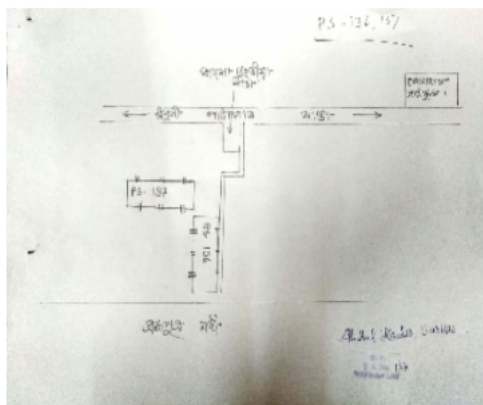

নিৰ্বাচক পঞ্জীয়ন বিষয়াৰ স্বাক্ষৰ

Nazri Naksha

Google Map View

Polling Station Building Front View

ভোটগ্ৰহন কেন্দ্ৰৰ সন্মুখৰ দৃশ্য

Cad View

Key MAP View

1 নাম : নূৰ নেহাৰ বেওয়া স্বামীৰ নাম: ফয়জাল হক ঘৰ নং : ১১৩ বয়স : 47 লিঙ্গ : মহিলা	DHL1038795 ফটো উপলব্ধ	# 2 নাম : ছপিকুল ইছলাম পিতাৰ নাম: ফয়জাল হক ঘৰ নং : ১১৩ বয়স : 28 লিঙ্গ : পুৰুষ	DHL0201509 ফটো উপলব্ধ	3 নাম : বফিকুল ইছলাম পিতাৰ নাম: ফয়জাল হক ঘৰ নং : 113 বয়স : 25 লিঙ্গ : পুৰুষ	DHL0394643 ফটো উপলব্ধ
4 নাম : লোকমান আলী পিতাৰ নাম: আহি দেওয়ানী ঘৰ নং : ১১৪ বয়স : 71 লিঙ্গ : পুৰুষ	DHL1038819 ফটো উপলব্ধ	5 নাম : হাচিনুৰ বিবি স্বামীৰ নাম: লোকমান আলী ঘৰ নং : ১১৪ বয়স : 59 লিঙ্গ : মহিলা	DHL1038820 ফটো উপলব্ধ	6 নাম : হাফিজুৰ বহমান পিতাৰ নাম: লোকমান আলী ঘৰ নং : ১১৪ বয়স : 37 লিঙ্গ : পুৰুষ	DHL1038831 ফটো উপলব্ধ
# 7 নাম : আকলিমা খাতুন স্বামীৰ নাম: আতোৱাৰ বহমান ঘৰ নং : 114 বয়স : 29 লিঙ্গ : মহিলা	DHL0636183 ফটো উপলব্ধ	8 নাম : হামিদুৰ বহমান পিতাৰ নাম: লোকমান আলী ঘৰ নং : ১১৪ বয়স : 28 লিঙ্গ : পুৰুষ	DHL0572453 ফটো উপলব্ধ	9 নাম : বিজু বেগম স্বামীৰ নাম: হাফিজুৰ বহমান ঘৰ নং : 114 বয়স : 28 লিঙ্গ : মহিলা	DHL0391524 ফটো উপলব্ধ
10 নাম : সহিদুৰ বহমান পিতাৰ নাম: লোকমান আলী ঘৰ নং : 114 বয়স : 25 লিঙ্গ : পুৰুষ	DHL0451963 ফটো উপলব্ধ	11 নাম : আৰজুমা খাতুন স্বামীৰ নাম: হামিদুৰ বহমান ঘৰ নং : ১১৪ বয়স : 22 লিঙ্গ : মহিলা	DHL2269488 ফটো উপলব্ধ	12 নাম : সমস্তান বিবি স্বামীৰ নাম: আব্দুল সেখ ঘৰ নং : ১১৫ বয়স : 74 লিঙ্গ : মহিলা	DHL1038853 ফটো উপলব্ধ
13 নাম : ছপিয়ল হক পিতাৰ নাম: আব্দুল সেখ ঘৰ নং : ১১৫ বয়স : 51 লিঙ্গ : পুৰুষ	DHL1038864 ফটো উপলব্ধ	14 নাম : অপিয়ল হক পিতাৰ নাম: আব্দুল সেখ ঘৰ নং : ১১৫ বয়স : 44 লিঙ্গ : পুৰুষ	DHL1038886 ফটো উপলব্ধ	# 15 নাম : নূৰ মহম্মদ পিতাৰ নাম: আব্দুল সেখ ঘৰ নং : ১১৫ বয়স : 42 লিঙ্গ : পুৰুষ	DHL1038897 ফটো উপলব্ধ
16 নাম : নূৰ কাসেম পিতাৰ নাম: আব্দুল সেখ ঘৰ নং : ১১৫ বয়স : 39 লিঙ্গ : পুৰুষ	DHL1038900 ফটো উপলব্ধ	17 নাম : সাহাপৰি বেগম স্বামীৰ নাম: নূৰ মহম্মদ ঘৰ নং : ১১৫ বয়স : 35 লিঙ্গ : মহিলা	DHL1038922 ফটো উপলব্ধ	18 নাম : মমতাজ বেগম স্বামীৰ নাম: নূৰ উদ্দিন সেখ ঘৰ নং : 115 বয়স : 34 লিঙ্গ : মহিলা	DHL0011676 ফটো উপলব্ধ
19 নাম : মো: নূৰ উদ্দিন সেখ পিতাৰ নাম: আব্দুল সেখ ঘৰ নং : ১১৫ বয়স : 33 লিঙ্গ : পুৰুষ	DHL1038911 ফটো উপলব্ধ	# 20 নাম : সাহিনুৰ বিবি স্বামীৰ নাম: অপিয়ল হক ঘৰ নং : ১১৫ বয়স : 32 লিঙ্গ : মহিলা	DHL1044286 ফটো উপলব্ধ	21 নাম : এলেমা বিবি স্বামীৰ নাম: নূৰ কাসেম ঘৰ নং : ১১৫ বয়স : 30 লিঙ্গ : মহিলা	DHL1044275 ফটো উপলব্ধ
22 নাম : বহিমা বেগম স্বামীৰ নাম: ছপিয়ল হক ঘৰ নং : 115 বয়স : 24 লিঙ্গ : মহিলা	DHL0501627 ফটো উপলব্ধ	23 নাম : কদৰভান বেওয়া স্বামীৰ নাম: নাসিৰ সেখ ঘৰ নং : ১১৬ বয়স : 61 লিঙ্গ : মহিলা	DHL1038933 ফটো উপলব্ধ	24 নাম : কদৰত আলী পিতাৰ নাম: নাসিৰ সেখ ঘৰ নং : ১১৬ বয়স : 39 লিঙ্গ : পুৰুষ	DHL1038944 ফটো উপলব্ধ
25 নাম : নাৰজিমা খাতুন মাতৃৰ নাম: কদৰ ভান বেওয়া ঘৰ নং : ১১৬ বয়স : 29 লিঙ্গ : মহিলা	DHL0342824 ফটো উপলব্ধ	26 নাম : ছেলিনা খাতুন স্বামীৰ নাম: কদৰত আলী ঘৰ নং : ১১৬ বয়স : 27 লিঙ্গ : মহিলা	DHL0342782 ফটো উপলব্ধ	27 নাম : মজিবন বিবি স্বামীৰ নাম: আব্দুল বহমান ঘৰ নং : ১১৭ বয়স : 59 লিঙ্গ : মহিলা	DHL1038966 ফটো উপলব্ধ
28 নাম : ৰপিকুল হক পিতাৰ নাম: আব্দুল বহমান ঘৰ নং : ১১৭ বয়স : 36 লিঙ্গ : পুৰুষ	DHL1038977 ফটো উপলব্ধ	# 29 নাম : মোস্তাফা হোছেন পিতাৰ নাম: আব্দুল বহমান ঘৰ নং : ১১৭ বয়স : 28 লিঙ্গ : পুৰুষ	DHL0342972 ফটো উপলব্ধ	# 30 নাম : মহিবুল হক পিতাৰ নাম: আব্দুল বহমান ঘৰ নং : 117 বয়স : 29 লিঙ্গ : পুৰুষ	DHL0342873 ফটো উপলব্ধ