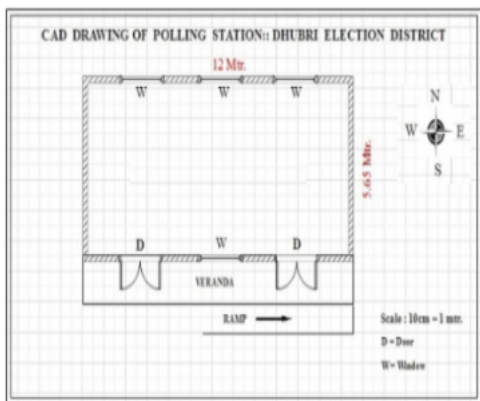

নিৰ্বাচক পঞ্জীয়ন বিষয়াৰ স্বাক্ষৰ

Nazri Naksha

Google Map View

Polling Station Building Front View

ভোটগ্ৰহন কেন্দ্ৰৰ সন্মুখৰ দৃশ্য

Cad View

Key MAP View

1 নাম : দেলবৰ আলী মোল্লা পিতাৰ নাম: আদৰ্শ মোল্লা ঘৰ নং : 1 বয়স : 74 লিঙ্গ : পুৰুষ	DHL9934569 ফটো উপলব্ধ	2 নাম : কছিবন বিবি স্বামীৰ নাম: দেলবৰ আলী মোল্লা ঘৰ নং : 1 বয়স : 63 লিঙ্গ : মহিলা	DHL9934570 ফটো উপলব্ধ	3 নাম : সাহিদা খাতুন বিবি স্বামীৰ নাম: আলী হোছেন মোল্লা ঘৰ নং : 1 বয়স : 55 লিঙ্গ : মহিলা	DHL9934605 ফটো উপলব্ধ
# 4 নাম : নাছিৰ মোল্লা পিতাৰ নাম: দেলবৰ আলী মোল্লা ঘৰ নং : 1 বয়স : 32 লিঙ্গ : পুৰুষ	DHL0001016 ফটো উপলব্ধ	5 নাম : সাহা আলম মোল্লা পিতাৰ নাম: আলী হোছেন মোল্লা ঘৰ নং : 1 বয়স : 31 লিঙ্গ : পুৰুষ	DHL9945431 ফটো উপলব্ধ	6 নাম : আনজুমা খাতুন স্বামীৰ নাম: নাছিৰ মোল্লা ঘৰ নং : 1 বয়স : 26 লিঙ্গ : মহিলা	DHL0340703 ফটো উপলব্ধ
7 নাম : আমিনা খাতুন স্বামীৰ নাম: সাহা আলম মোল্লা ঘৰ নং : 1 বয়স : 24 লিঙ্গ : মহিলা	DHL0622852 ফটো উপলব্ধ	8 নাম : সাহাদত আলী পিতাৰ নাম: আলী হোছেন মোল্লা ঘৰ নং : 1 বয়স : 24 লিঙ্গ : পুৰুষ	DHL0622597 ফটো উপলব্ধ	9 নাম : পিন্জিৰা খাতুন স্বামীৰ নাম: ছায়েদ আলী ঘৰ নং : 1 গ বয়স : 21 লিঙ্গ : মহিলা	OBZ0004085 ফটো উপলব্ধ
10 নাম : আছাতন নেছা স্বামীৰ নাম: নূৰ ইছলাম ঘৰ নং : 1 গ বয়স : 19 লিঙ্গ : মহিলা	OBZ0095083 ফটো উপলব্ধ	11 নাম : হাফিজা খাতুন বিবি স্বামীৰ নাম: নওসাদ আলী ঘৰ নং : 1 (গ) বয়স : 31 লিঙ্গ : মহিলা	DHL9946365 ফটো উপলব্ধ	12 নাম : ছায়েদ আলী পিতাৰ নাম: অতোৱাৰ হুছেইন ঘৰ নং : 1 (GA) বয়স : 28 লিঙ্গ : পুৰুষ	DHL0400739 ফটো উপলব্ধ
13 নাম : ছাদ্দাম হোছেইন পিতাৰ নাম: ছানোৱাৰ হোছেইন ঘৰ নং : 1 (ঘ) বয়স : 21 লিঙ্গ : পুৰুষ	DHL0469726 ফটো উপলব্ধ	14 নাম : মতিয়াৰ ৰহমান পিতাৰ নাম: আকবৰ হোছেইন ঘৰ নং : 1 (ক) বয়স : 50 লিঙ্গ : পুৰুষ	DHL9934638 ফটো উপলব্ধ	15 নাম : সবনোম বেগম স্বামীৰ নাম: মতিয়াৰ ৰহমান ঘৰ নং : 1 (ক) বয়স : 45 লিঙ্গ : মহিলা	DHL9934649 ফটো উপলব্ধ
16 নাম : ছানোৱাৰ হোছেইন পিতাৰ নাম: আকবৰ হোসেইন ঘৰ নং : 1 খ বয়স : 55 লিঙ্গ : পুৰুষ	DHL9944916 ফটো উপলব্ধ	17 নাম : সাহেৰা বিবি স্বামীৰ নাম: ছানোৱাৰ হোছেইন ঘৰ নং : 1 (খ) বয়স : 48 লিঙ্গ : মহিলা	DHL9944927 ফটো উপলব্ধ	18 নাম : সাজিদ হোছেইন পিতাৰ নাম: ছানোৱাৰ হোছেইন ঘৰ নং : 1 (খ) বয়স : 25 লিঙ্গ : পুৰুষ	DHL0583328 ফটো উপলব্ধ
19 নাম : আক্কাছ আলী মোল্লা পিতাৰ নাম: দেলবৰ আলী মোল্লা ঘৰ নং : 1 ঙ বয়স : 40 লিঙ্গ : পুৰুষ	DHL9934581 ফটো উপলব্ধ	20 নাম : ছকিনা খাতুন স্বামীৰ নাম: আক্কাছ আলী মোল্লা ঘৰ নং : 1 ঙ বয়স : 35 লিঙ্গ : মহিলা	DHL0195636 ফটো উপলব্ধ	21 নাম : সূৰ্য্য বিবি স্বামীৰ নাম: আতোৱাৰ হোছেইন ঘৰ নং : 1 গ বয়স : 57 লিঙ্গ : মহিলা	DHL9944950 ফটো উপলব্ধ
22 নাম : নওসাদ আলী পিতাৰ নাম: আতোৱাৰ হোছেইন ঘৰ নং : 1 গ বয়স : 38 লিঙ্গ : পুৰুষ	DHL9944938 ফটো উপলব্ধ	23 নাম : নূৰ ইছলাম পিতাৰ নাম: আতোৱাৰ হোছেইন ঘৰ নং : 1 গ বয়স : 30 লিঙ্গ : পুৰুষ	DHL9946058 ফটো উপলব্ধ	24 নাম : ছয়ফাৰ আলী পিতাৰ নাম: মনোৱাৰ হোছেইন ঘৰ নং : 2 ক বয়স : 38 লিঙ্গ : পুৰুষ	DHL9944972 ফটো উপলব্ধ
25 নাম : জাহাঙ্গীৰ আলম পিতাৰ নাম: জাহান উদ্দিন সেখ ঘৰ নং : 2 বয়স : 21 লিঙ্গ : পুৰুষ	OBZ0002113 ফটো উপলব্ধ	26 নাম : আজাহাৰ আলী পিতাৰ নাম: মনোৱাৰ হোছেইন ঘৰ নং : 2 এ বয়স : 34 লিঙ্গ : পুৰুষ	DHL9944983 ফটো উপলব্ধ	27 নাম : সাহজাহান আলী পিতাৰ নাম: মনোৱাৰ হোছেইন ঘৰ নং : 2 বি বয়স : 26 লিঙ্গ : পুৰুষ	DHL0563395 ফটো উপলব্ধ
28 নাম : ছকিনা খাতুন স্বামীৰ নাম: সাহজাহান আলী ঘৰ নং : 2 বি বয়স : 19 লিঙ্গ : মহিলা	OBZ0126193 ফটো উপলব্ধ	29 নাম : মনোৱাৰ হুছেইন পিতাৰ নাম: আকবৰ হোছেইন ঘৰ নং : 2 (ক) বয়স : 64 লিঙ্গ : পুৰুষ	DHL9944961 ফটো উপলব্ধ	E 30 নাম : শৰিফা খাতুন বিবি স্বামীৰ নাম: মনোৱাৰ হোছেইন ঘৰ নং : 2 (ক) বয়স : 55 লিঙ্গ : মহিলা	DHL9945044 ফটো উপলব্ধ