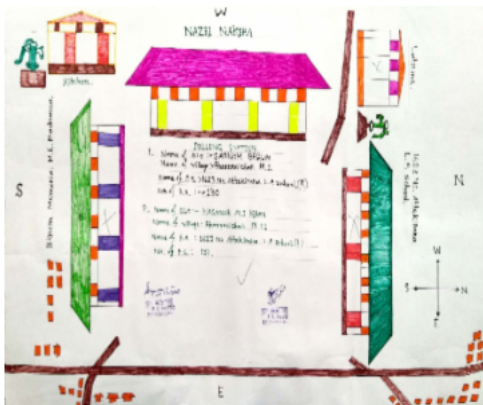

Nazri Naksha