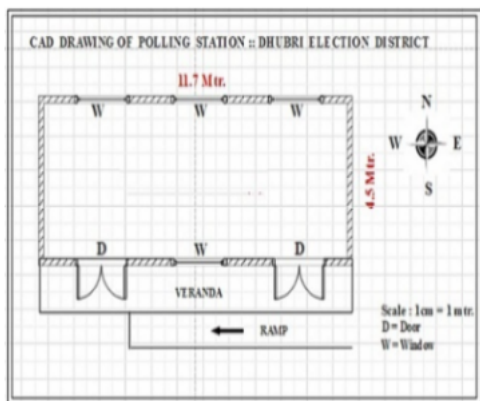

নিৰ্বাচক পঞ্জীয়ন বিষয়াৰ স্বাক্ষৰ

Nazri Naksha

Google Map View

Polling Station Building Front View

ভোটগ্ৰহন কেন্দ্ৰৰ সন্মুখৰ দৃশ্য

Cad View

Key MAP View

1 নাম : সুন্দৰী বেওৰা স্বামীৰ নাম: আছমোতুল্লা সেখ ঘৰ নং : ১ বয়স : 64 লিঙ্গ : মহিলা	DHL9945566 ফটো উপলব্ধ	2 নাম : সহিদুৰ ইছলাম পিতাৰ নাম: আছমোতুল্লা সেখ ঘৰ নং : ১ বয়স : 39 লিঙ্গ : পুৰুষ	DHL9945102 ফটো উপলব্ধ	3 নাম : সাজেদা বিবি স্বামীৰ নাম: সহিদুৰ ইছলাম ঘৰ নং : 1 বয়স : 35 লিঙ্গ : মহিলা	DHL9938663 ফটো উপলব্ধ
4 নাম : জাকিৰ হোছেইন পিতাৰ নাম: আছমোতুল্লা সেখ ঘৰ নং : 1 বয়স : 30 লিঙ্গ : পুৰুষ	DHL9946503 ফটো উপলব্ধ	5 নাম : ছকিনা খাতুন স্বামীৰ নাম: জাকিৰ হোছেইন ঘৰ নং : 1 বয়স : 28 লিঙ্গ : মহিলা	DHL0339648 ফটো উপলব্ধ	6 নাম : সাজাহান আলী পিতাৰ নাম: আছমোতুল্লা সেখ ঘৰ নং : ১ বয়স : 27 লিঙ্গ : পুৰুষ	DHL0341065 ফটো উপলব্ধ
7 নাম : ছফিকুল ইছলাম পিতাৰ নাম: আছমোতুল্লা সেখ ঘৰ নং : 1 বয়স : 22 লিঙ্গ : পুৰুষ	DHL1175744 ফটো উপলব্ধ	8 নাম : বোশনাৰা বেগম স্বামীৰ নাম: সাজাহান আলী ঘৰ নং : 1 বয়স : 21 লিঙ্গ : মহিলা	OBY0060962 ফটো উপলব্ধ	9 নাম : ছাইদালি সেখ পিতাৰ নাম: সহিদুৰ ইছলাম ঘৰ নং : ১ বয়স : 19 লিঙ্গ : পুৰুষ	OBY0144105 ফটো উপলব্ধ
10 নাম : আবুল হোছেইন মোল্যা পিতাৰ নাম: গাটু মোল্যা ঘৰ নং : ২ বয়স : 77 লিঙ্গ : পুৰুষ	DHL9938709 ফটো উপলব্ধ	11 নাম : বালি বিবি স্বামীৰ নাম: আবুল হোছেইন মোল্যা ঘৰ নং : ২ বয়স : 67 লিঙ্গ : মহিলা	DHL9938710 ফটো উপলব্ধ	12 নাম : আব্দুল বাৰেক মোল্যা পিতাৰ নাম: আবুল হোছেইন মোল্যা ঘৰ নং : ২ বয়স : 51 লিঙ্গ : পুৰুষ	DHL9938721 ফটো উপলব্ধ
13 নাম : কুৰপান আলী মোল্লা পিতাৰ নাম: আবুল হোছেইন মোল্লা ঘৰ নং : ২ বয়স : 47 লিঙ্গ : পুৰুষ	DHL9938743 ফটো উপলব্ধ	14 নাম : শহিদা খাতুন বিবি স্বামীৰ নাম: আব্দুল বাৰেক মোল্যা ঘৰ নং : ২ বয়স : 46 লিঙ্গ : মহিলা	DHL9938732 ফটো উপলব্ধ	# 15 নাম : সোনাউল্লা মোল্লা পিতাৰ নাম: আবুল হোছেইন মোল্যা ঘৰ নং : ২ বয়স : 42 লিঙ্গ : পুৰুষ	DHL9938754 ফটো উপলব্ধ
16 নাম : আনোৱাৰা খাতুন বিবি স্বামীৰ নাম: কুৰপান আলী মোল্লা ঘৰ নং : ২ বয়স : 37 লিঙ্গ : মহিলা	DHL9938685 ফটো উপলব্ধ	17 নাম : আব্দুল মান্নান মোল্লা পিতাৰ নাম: আবুল হোছেইন মোল্লা ঘৰ নং : ২ বয়স : 37 লিঙ্গ : পুৰুষ	DHL9938765 ফটো উপলব্ধ	18 নাম : হামিদা খাতুন বিবি স্বামীৰ নাম: আব্দুল মান্নান মোল্লা ঘৰ নং : ২ বয়স : 36 লিঙ্গ : মহিলা	DHL0229286 ফটো উপলব্ধ
# 19 নাম : ছকিনা খাতুন বিবি স্বামীৰ নাম: সোনা উল্লাহ মোল্যা ঘৰ নং : ২ বয়স : 35 লিঙ্গ : মহিলা	DHL9938674 ফটো উপলব্ধ	20 নাম : সাহিদুল মোল্যা পিতাৰ নাম: আব্দুল বাৰেক মোল্যা ঘৰ নং : ২ বয়স : 26 লিঙ্গ : পুৰুষ	DHL0600908 ফটো উপলব্ধ	21 নাম : হাৰুন মোল্ল্যা পিতাৰ নাম: আব্দুল বাৰেক মোল্ল্যা ঘৰ নং : ২ বয়স : 24 লিঙ্গ : পুৰুষ	DHL0420711 ফটো উপলব্ধ
22 নাম : আব হানিফ মোল্লা পিতাৰ নাম: আবুল হোছেইন মোল্লা ঘৰ নং : 02 বয়স : 24 লিঙ্গ : পুৰুষ	DHL0557173 ফটো উপলব্ধ	23 নাম : হালিমা খাতুন স্বামীৰ নাম: সাহিদুল মোল্যা ঘৰ নং : ২ বয়স : 22 লিঙ্গ : মহিলা	DHL2310860 ফটো উপলব্ধ	24 নাম : আব্দুল্যা মোল্যা পিতাৰ নাম: আবুল হোছেইন মোল্যা ঘৰ নং : ২ কু বয়স : 28 লিঙ্গ : পুৰুষ	DHL0229526 ফটো উপলব্ধ
25 নাম : ফিৰজা খাতুন স্বামীৰ নাম: আব্দুল্লাহ মোল্লা ঘৰ নং : ২ (ক) বয়স : 23 লিঙ্গ : মহিলা	DHL1305747 ফটো উপলব্ধ	# 26 নাম : মতলেব আলী পিতাৰ নাম: আনাৰ আলী ঘৰ নং : ৩ বয়স : 63 লিঙ্গ : পুৰুষ	DHL9938776 ফটো উপলব্ধ	# 27 নাম : মনোয়াৰা খাতুন বিবি স্বামীৰ নাম: মতলেব আলী ঘৰ নং : ৩ বয়স : 54 লিঙ্গ : মহিলা	DHL9938787 ফটো উপলব্ধ
28 নাম : ৰহিমা খাতুন বিবি স্বামীৰ নাম: ছানোয়াৰ হোছেইন ঘৰ নং : ৩খ বয়স : 28 লিঙ্গ : মহিলা	DHL0023317 ফটো উপলব্ধ	29 নাম : কুদ্ৰি খাতুন স্বামীৰ নাম: মজিবৰ আলী ঘৰ নং : ৩ বয়স : 26 লিঙ্গ : মহিলা	OBY0063693 ফটো উপলব্ধ	# 30 নাম : বুদ্ধি সেখ পিতাৰ নাম: মতলেব আলী ঘৰ নং : ৩ গ বয়স : 25 লিঙ্গ : পুৰুষ	DHL0420109 ফটো উপলব্ধ