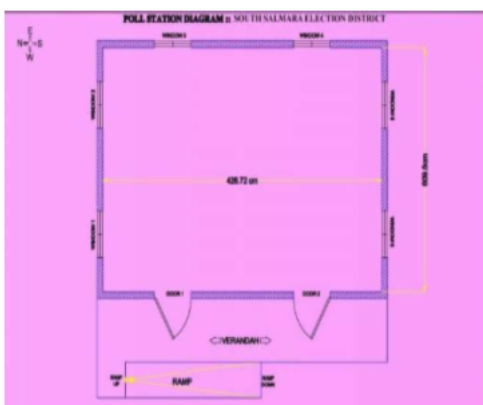

নিৰ্বাচক পঞ্জীয়ন বিষয়াৰ স্বাক্ষৰ

Nazri Naksha

Google Map View

Polling Station Building Front View

ভোটগৃহন কেন্দ্ৰৰ সন্মুখৰ দৃশ্য

Cad View

Key MAP View

1 নাম : মন্জুৰুল ওচমান পিতাৰ নাম: আজাহাৰ আলী ঘৰ নং : 51 বয়স : 21 লিঙ্গ : পুৰুষ	DHL2305316 ফটো উপলব্ধ	2 নাম : অঞ্জিলা খাতুন স্বামীৰ নাম: ছকিবুল ইছলাম ঘৰ নং : 105 ক বয়স : 30 লিঙ্গ : মহিলা	DHL0416347 ফটো উপলব্ধ	3 নাম : ছকিবুল ইছলাম পিতাৰ নাম: আব্দুল বেজাক আলী ঘৰ নং : 105 ক বয়স : 26 লিঙ্গ : পুৰুষ	DHL0370973 ফটো উপলব্ধ
4 নাম : জিকিৰ আলী পিতাৰ নাম: বাবৰ আলী ঘৰ নং : 109 বয়স : 84 লিঙ্গ : পুৰুষ	DHL9038680 ফটো উপলব্ধ	5 নাম : আন্না খাতুন স্বামীৰ নাম: জিকিৰ আলী ঘৰ নং : 109 বয়স : 68 লিঙ্গ : মহিলা	DHL9038691 ফটো উপলব্ধ	6 নাম : পাৰ্বান আলী পিতাৰ নাম: জিকিৰ আলী ঘৰ নং : 109 বয়স : 52 লিঙ্গ : পুৰুষ	DHL9038704 ফটো উপলব্ধ
7 নাম : সাহিদা খাতুন স্বামীৰ নাম: পাৰ্বান আলী ঘৰ নং : 48 বয়স : 48 লিঙ্গ : মহিলা	DHL9038715 ফটো উপলব্ধ	E 8 নাম : আসাদ আলী পিতাৰ নাম: জিকিৰ আলী ঘৰ নং : 46 বয়স : 46 লিঙ্গ : পুৰুষ	DHL9038726 ফটো উপলব্ধ	# 9 নাম : আকাব্বৰ আলী পিতাৰ নাম: জিকিৰ আলী ঘৰ নং : 44 বয়স : 44 লিঙ্গ : পুৰুষ	DHL9038748 ফটো উপলব্ধ
10 নাম : হাছিনা খাতুন স্বামীৰ নাম: আসাদ আলী ঘৰ নং : 109 বয়স : 40 লিঙ্গ : মহিলা	DHL9038737 ফটো উপলব্ধ	11 নাম : মোছলেমা বিবি স্বামীৰ নাম: আকাব্বৰ আলী ঘৰ নং : 109 বয়স : 39 লিঙ্গ : মহিলা	DHL9038759 ফটো উপলব্ধ	12 নাম : জাকিৰ হুছেইন পিতাৰ নাম: জিকিৰ আলী ঘৰ নং : 109 বয়স : 38 লিঙ্গ : পুৰুষ	DHL9038760 ফটো উপলব্ধ
13 নাম : সাহিদা খাতুন স্বামীৰ নাম: জাকিৰ হুছেইন ঘৰ নং : 109 বয়স : 32 লিঙ্গ : মহিলা	DHL9043612 ফটো উপলব্ধ	14 নাম : সাহিনুৰ আলী পিতাৰ নাম: পাৰ্বান আলী ঘৰ নং : 107 ক বয়স : 24 লিঙ্গ : পুৰুষ	OBZ0084624 ফটো উপলব্ধ	15 নাম : পৰশ আলী পিতাৰ নাম: জুবান আলী ঘৰ নং : 109 বয়স : 60 লিঙ্গ : পুৰুষ	DHL9038771 ফটো উপলব্ধ
16 নাম : মমতাজ বিবি স্বামীৰ নাম: পৰশ আলী ঘৰ নং : 109 বয়স : 52 লিঙ্গ : মহিলা	DHL9038782 ফটো উপলব্ধ	# 17 নাম : ইয়ানুৰ বহমান পিতাৰ নাম: পৰশ আলী ঘৰ নং : 109 বয়স : 35 লিঙ্গ : মহিলা	DHL0257352 ফটো উপলব্ধ	18 নাম : ফাতেমা বিবি স্বামীৰ নাম: ইয়ানুৰ বহমান ঘৰ নং : 109 বয়স : 30 লিঙ্গ : মহিলা	DHL0573766 ফটো উপলব্ধ
19 নাম : ইয়াৰ বহমান পৰামানিক পিতাৰ নাম: পৰশ আলী ঘৰ নং : 109 ক বয়স : 21 লিঙ্গ : পুৰুষ	OBZ0081893 ফটো উপলব্ধ	20 নাম : চানবি খাতুন স্বামীৰ নাম: আমিৰ আলী ঘৰ নং : 112 বয়স : 78 লিঙ্গ : মহিলা	DHL9038806 ফটো উপলব্ধ	21 নাম : আবুছালাম সেখ পিতাৰ নাম: আমিৰ আলী ঘৰ নং : 112 বয়স : 52 লিঙ্গ : পুৰুষ	DHL9038817 ফটো উপলব্ধ
22 নাম : আবু কালাম সেখ পিতাৰ নাম: আমিৰ আলী ঘৰ নং : 112 বয়স : 49 লিঙ্গ : পুৰুষ	DHL9038839 ফটো উপলব্ধ	23 নাম : এছাতান বিবি স্বামীৰ নাম: আবুছালাম সেখ ঘৰ নং : 47 বয়স : 47 লিঙ্গ : মহিলা	DHL9038828 ফটো উপলব্ধ	24 নাম : লাইলী বেগম স্বামীৰ নাম: আবু কালাম সেখ ঘৰ নং : 112 বয়স : 39 লিঙ্গ : মহিলা	DHL9038840 ফটো উপলব্ধ
25 নাম : মতিন আলী পিতাৰ নাম: আবুসামা সেখ ঘৰ নং : 112 বয়স : 30 লিঙ্গ : পুৰুষ	DHL1804939 ফটো উপলব্ধ	26 নাম : ছাদ্দাম সেখ পিতাৰ নাম: ছালাম সেখ ঘৰ নং : 112 বয়স : 23 লিঙ্গ : পুৰুষ	DHL0437251 ফটো উপলব্ধ	27 নাম : আবুশামা পিতাৰ নাম: আমিৰ আলী ঘৰ নং : 113 বয়স : 57 লিঙ্গ : পুৰুষ	DHL9038851 ফটো উপলব্ধ
28 নাম : ফজিলা খাতুন স্বামীৰ নাম: আবুশামা ঘৰ নং : 113 বয়স : 50 লিঙ্গ : মহিলা	DHL9038862 ফটো উপলব্ধ	29 নাম : সাহিনুৰ ইছলাম পিতাৰ নাম: আবুশামা সেখ ঘৰ নং : 113 বয়স : 27 লিঙ্গ : পুৰুষ	DHL0257360 ফটো উপলব্ধ	30 নাম : নিলিমা খাতুন স্বামীৰ নাম: মতিন আলী ঘৰ নং : 113 বয়স : 22 লিঙ্গ : মহিলা	DHL2280980 ফটো উপলব্ধ