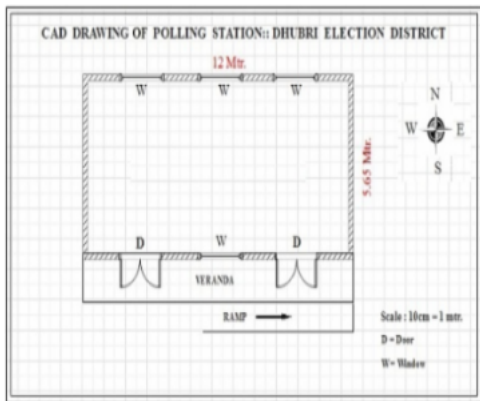

নিৰ্বাচক পঞ্জীয়ন বিষয়াৰ স্বাক্ষৰ

Nazri Naksha

Google Map View

Polling Station Building Front View

ভোটগ্ৰহন কেন্দ্ৰৰ সন্মুখৰ দৃশ্য

Cad View

Key MAP View

1 নাম : বাছাতন বেওৰা স্বামীৰ নাম: সমসেৰ আলী ঘৰ নং : 1 বয়স : 78 লিঙ্গ : মহিলা	DHL9834575 ফটো উপলব্ধ	2 নাম : বজলৰ বহমান পিতাৰ নাম: সমসেৰ আলী ঘৰ নং : 1 বয়স : 59 লিঙ্গ : পুৰুষ	DHL9834597 ফটো উপলব্ধ	# 3 নাম : আতোয়াৰ বহমান পিতাৰ নাম: সমসেৰ আলী ঘৰ নং : 1 বয়স : 55 লিঙ্গ : পুৰুষ	DHL9834611 ফটো উপলব্ধ
4 নাম : হাফিজা খাতুন স্বামীৰ নাম: বজলৰ বহমান ঘৰ নং : 1 বয়স : 51 লিঙ্গ : মহিলা	DHL9834600 ফটো উপলব্ধ	# 5 নাম : জাহানাৰা বিবি স্বামীৰ নাম: আতোয়াৰ বহমান ঘৰ নং : 1 বয়স : 48 লিঙ্গ : মহিলা	DHL9834622 ফটো উপলব্ধ	6 নাম : আনোয়াৰ বহমান পিতাৰ নাম: সমসেৰ আলী ঘৰ নং : 1 বয়স : 47 লিঙ্গ : পুৰুষ	DHL9834633 ফটো উপলব্ধ
7 নাম : মনোয়াৰ বহমান চৌধুৰী পিতাৰ নাম: সমসেৰ আলী ঘৰ নং : 1 বয়স : 45 লিঙ্গ : পুৰুষ	DHL9834644 ফটো উপলব্ধ	8 নাম : মোকলেছৰ বহমান পিতাৰ নাম: সমসেৰ আলী ঘৰ নং : 1 বয়স : 44 লিঙ্গ : পুৰুষ	DHL9834655 ফটো উপলব্ধ	9 নাম : ফিৰোজ বহমান পিতাৰ নাম: সমসেৰ আলী ঘৰ নং : 1 বয়স : 42 লিঙ্গ : পুৰুষ	DHL9834666 ফটো উপলব্ধ
10 নাম : হাছিনা খাতুন স্বামীৰ নাম: আনোয়াৰ বহমান ঘৰ নং : 1 বয়স : 38 লিঙ্গ : মহিলা	DHL9834677 ফটো উপলব্ধ	11 নাম : ওৱাহিদা বহমান স্বামীৰ নাম: মোকলেছৰ বহমান ঘৰ নং : 1 বয়স : 38 লিঙ্গ : মহিলা	DHL9834699 ফটো উপলব্ধ	12 নাম : শ্বাহিনুৰ বহমান পিতাৰ নাম: বজলৰ বহমান ঘৰ নং : 1 বয়স : 36 লিঙ্গ : পুৰুষ	DHL9834688 ফটো উপলব্ধ
13 নাম : আফৰুজা বেগম স্বামীৰ নাম: মনোয়াৰ বহমান চৌধুৰী ঘৰ নং : 1 বয়স : 35 লিঙ্গ : মহিলা	DHL9845958 ফটো উপলব্ধ	14 নাম : মৰ্জিনা খাতুন স্বামীৰ নাম: ফিৰোজ বহমান ঘৰ নং : 1 বয়স : 33 লিঙ্গ : মহিলা	DHL9834702 ফটো উপলব্ধ	15 নাম : মিজানুৰ বহমান পিতাৰ নাম: বজলৰ বহমান ঘৰ নং : 1 বয়স : 31 লিঙ্গ : পুৰুষ	DHL9846042 ফটো উপলব্ধ
16 নাম : জাহাঙ্গিৰ আলম পিতাৰ নাম: আতোয়াৰ বহমান ঘৰ নং : 1 বয়স : 30 লিঙ্গ : পুৰুষ	DHL0001339 ফটো উপলব্ধ	17 নাম : ববিতা বেগম স্বামীৰ নাম: শ্বাহিনুৰ বহমান ঘৰ নং : 1 বয়স : 29 লিঙ্গ : মহিলা	DHL0337683 ফটো উপলব্ধ	18 নাম : ইলিজা খাতুন পিতাৰ নাম: জাহাঙ্গিৰ আলম ঘৰ নং : 01 বয়স : 28 লিঙ্গ : মহিলা	DHL0195396 ফটো উপলব্ধ
# 19 নাম : ছাইফল ইছলাম পিতাৰ নাম: আতোয়াৰ বহমান ঘৰ নং : 1 বয়স : 25 লিঙ্গ : পুৰুষ	DHL0521401 ফটো উপলব্ধ	20 নাম : মোহাম্মাদ মোস্তাফিজুৰ বহমান পিতাৰ নাম: আনোয়াৰ বহমান ঘৰ নং : 1 বয়স : 20 লিঙ্গ : পুৰুষ	OBZ0068775 ফটো উপলব্ধ	21 নাম : মহিবুল ইছলাম পিতাৰ নাম: ছয়ফাৰ আলী ঘৰ নং : 1ক বয়স : 22 লিঙ্গ : পুৰুষ	DHL2300465 ফটো উপলব্ধ
# 22 নাম : দিলবাৰ হুছাইন পিতাৰ নাম: আশান আলী ঘৰ নং : 1ক বয়স : 28 লিঙ্গ : পুৰুষ	DHL0575803 ফটো উপলব্ধ	# 23 নাম : পৰিছন নেছা স্বামীৰ নাম: ছফিয়াল সেখ ঘৰ নং : 1ক বয়স : 25 লিঙ্গ : মহিলা	DHL0557868 ফটো উপলব্ধ	24 নাম : ছুপিয়া খাতুন বেওৰা স্বামীৰ নাম: আশান আলী ঘৰ নং : 1ক বয়স : 60 লিঙ্গ : মহিলা	DHL9834713 ফটো উপলব্ধ
25 নাম : ছয়ফাৰ আলী পিতাৰ নাম: আশান আলী ঘৰ নং : 1ক বয়স : 42 লিঙ্গ : পুৰুষ	DHL9834724 ফটো উপলব্ধ	26 নাম : মহিলা খাতুন বিবি স্বামীৰ নাম: ছয়ফাৰ আলী ঘৰ নং : 1ক বয়স : 36 লিঙ্গ : মহিলা	DHL9834735 ফটো উপলব্ধ	# 27 নাম : বাছিয়া খাতুন মাতৃৰ নাম: ছুপিয়া খাতুন বেওৰা ঘৰ নং : 1ক বয়স : 33 লিঙ্গ : মহিলা	DHL9834746 ফটো উপলব্ধ
# 28 নাম : ছফিয়াল সেখ মাতৃৰ নাম: ছুপিয়া খাতুন বেওৰা ঘৰ নং : 1ক বয়স : 33 লিঙ্গ : পুৰুষ	DHL9834757 ফটো উপলব্ধ	29 নাম : আতিফুৰ বহমান পিতাৰ নাম: আতাউৰ বহমান ঘৰ নং : 2 বয়স : 55 লিঙ্গ : পুৰুষ	DHL9834804 ফটো উপলব্ধ	30 নাম : আনোৱাৰ বহমান পিতাৰ নাম: আতাউৰ বহমান ঘৰ নং : 2 বয়স : 52 লিঙ্গ : পুৰুষ	DHL9834826 ফটো উপলব্ধ