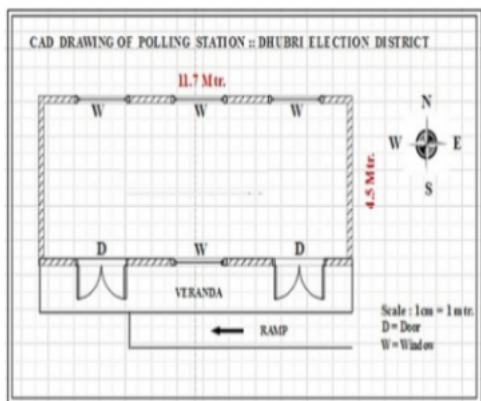

নিৰ্বাচক পঞ্জীয়ন বিষয়াৰ স্বাক্ষৰ

Nazri Naksha

Google Map View

Polling Station Building Front View

ভোটগ্ৰহন কেন্দ্ৰৰ সন্মুখৰ দৃশ্য

Cad View

Key MAP View

1 নাম : খৈমুদ্দিন সেখ পিতাৰ নাম: ছেলিম ভূঞা ঘৰ নং : 103 বয়স : 62 লিঙ্গ : পুৰুষ	DHL9839934 ফটো উপলব্ধ	2 নাম : হাছিনৰ বহমান পিতাৰ নাম: খৈমুদ্দিন সেখ ঘৰ নং : 103 বয়স : 38 লিঙ্গ : পুৰুষ	DHL9839956 ফটো উপলব্ধ	3 নাম : হাফিজৰ বহমান পিতাৰ নাম: খৈমুদ্দিন সেখ ঘৰ নং : 103 বয়স : 37 লিঙ্গ : পুৰুষ	DHL9839967 ফটো উপলব্ধ
# 4 নাম : বেজিয়া খাতুন স্বামীৰ নাম: হাফিজৰ বহমান ঘৰ নং : 108 বয়স : 32 লিঙ্গ : মহিলা	DHL0197475 ফটো উপলব্ধ	5 নাম : হাসেম ভূঞা পিতাৰ নাম: মাজুম ভূঞা ঘৰ নং : 108 বয়স : 78 লিঙ্গ : পুৰুষ	DHL9839978 ফটো উপলব্ধ	6 নাম : সোনা খাতুন বিবি স্বামীৰ নাম: হাসেম ভূঞা ঘৰ নং : 108 বয়স : 65 লিঙ্গ : মহিলা	DHL9839989 ফটো উপলব্ধ
7 নাম : আতোয়াৰ হোছেন পিতাৰ নাম: মহৰ উদ্দিন সেখ ঘৰ নং : 108 বয়স : 46 লিঙ্গ : পুৰুষ	DHL9840077 ফটো উপলব্ধ	# 8 নাম : ছবেৰা খাতুন স্বামীৰ নাম: আতোয়াৰ হোছেন ঘৰ নং : 108 বয়স : 41 লিঙ্গ : মহিলা	DHL9840102 ফটো উপলব্ধ	9 নাম : আনিচুল হক পিতাৰ নাম: আতোয়াৰ হোছেন ঘৰ নং : 104 বয়স : 25 লিঙ্গ : পুৰুষ	DHL0392902 ফটো উপলব্ধ
10 নাম : ছানিয়াৰা খাতুন স্বামীৰ নাম: আনিচুল হক ঘৰ নং : 104 বয়স : 23 লিঙ্গ : মহিলা	DHL2315869 ফটো উপলব্ধ	11 নাম : আমিৰন বিবি স্বামীৰ নাম: ছমেৰ আলী ঘৰ নং : 105 বয়স : 60 লিঙ্গ : মহিলা	DHL9840124 ফটো উপলব্ধ	12 নাম : আমিৰ আলী পিতাৰ নাম: ছমেৰ আলী ঘৰ নং : 105 বয়স : 43 লিঙ্গ : পুৰুষ	DHL9840135 ফটো উপলব্ধ
13 নাম : মনেৰ আলী পিতাৰ নাম: ছমেৰ আলী ঘৰ নং : 105 বয়স : 39 লিঙ্গ : পুৰুষ	DHL9840146 ফটো উপলব্ধ	14 নাম : আন্না খাতুন স্বামীৰ নাম: মনেৰ আলী ঘৰ নং : 105 বয়স : 36 লিঙ্গ : মহিলা	DHL9845969 ফটো উপলব্ধ	15 নাম : লাল ভান খাতুন স্বামীৰ নাম: আমিৰ আলী ঘৰ নং : 105 বয়স : 33 লিঙ্গ : মহিলা	DHL9845812 ফটো উপলব্ধ
16 নাম : ময়নুল হক পিতাৰ নাম: ছমেৰ আলী ঘৰ নং : 105 বয়স : 26 লিঙ্গ : পুৰুষ	DHL0383380 ফটো উপলব্ধ	17 নাম : জয়নাল আলী পিতাৰ নাম: ছমেৰ আলী ঘৰ নং : 105 বয়স : 24 লিঙ্গ : পুৰুষ	DHL0521344 ফটো উপলব্ধ	# 18 নাম : নাজমা খাতুন স্বামীৰ নাম: ময়নুল হক ঘৰ নং : 105 বয়স : 20 লিঙ্গ : মহিলা	OBZ0039594 ফটো উপলব্ধ
19 নাম : আশাফুল আলম পিতাৰ নাম: আমিৰ আলী ঘৰ নং : 105 বয়স : 19 লিঙ্গ : পুৰুষ	OBZ0104901 ফটো উপলব্ধ	20 নাম : আবদিন আলী পিতাৰ নাম: ছোমেৰ আলী ঘৰ নং : 105 বয়স : 19 লিঙ্গ : পুৰুষ	OBZ0107359 ফটো উপলব্ধ	21 নাম : হাজিৰা বেওয়া স্বামীৰ নাম: জাহান উদ্দিন ঘৰ নং : 106 বয়স : 55 লিঙ্গ : মহিলা	DHL9840157 ফটো উপলব্ধ
# 22 নাম : ববিউল সেখ মাতৃৰ নাম: হাজিৰা বেওয়া ঘৰ নং : 106 বয়স : 31 লিঙ্গ : পুৰুষ	DHL0006197 ফটো উপলব্ধ	23 নাম : বুপচান আলী পিতাৰ নাম: জাহান উদ্দিন সেখ ঘৰ নং : 106 বয়স : 27 লিঙ্গ : পুৰুষ	DHL0520676 ফটো উপলব্ধ	# 24 নাম : ফুলচান্দ আলী পিতাৰ নাম: জাহান উদ্দিন সেখ ঘৰ নং : 106 বয়স : 24 লিঙ্গ : পুৰুষ	DHL0536870 ফটো উপলব্ধ
25 নাম : লালচান্দ সেখ পিতাৰ নাম: জাহান উদ্দিন সেখ ঘৰ নং : 106 বয়স : 23 লিঙ্গ : পুৰুষ	OBZ0077206 ফটো উপলব্ধ	26 নাম : মফিদা খাতুন স্বামীৰ নাম: বুপচান আলী ঘৰ নং : 106পি এছ নং -75 বয়স : 21 লিঙ্গ : মহিলা	OBZ0083477 ফটো উপলব্ধ	27 নাম : আঃ কালাম পিতাৰ নাম: জুব্বাৰ আলী ঘৰ নং : 109 বয়স : 55 লিঙ্গ : পুৰুষ	DHL9840179 ফটো উপলব্ধ
28 নাম : ওমৰ আলী পিতাৰ নাম: জয়ান উদ্দিন ঘৰ নং : 108 বয়স : 61 লিঙ্গ : পুৰুষ	DHL9840215 ফটো উপলব্ধ	29 নাম : আন্না বিবি স্বামীৰ নাম: জমিৰ আলী ঘৰ নং : 108 বয়স : 56 লিঙ্গ : মহিলা	DHL9840204 ফটো উপলব্ধ	30 নাম : ছুৰতী বিবি স্বামীৰ নাম: ওমৰ আলী ঘৰ নং : 108 বয়স : 55 লিঙ্গ : মহিলা	DHL9840226 ফটো উপলব্ধ