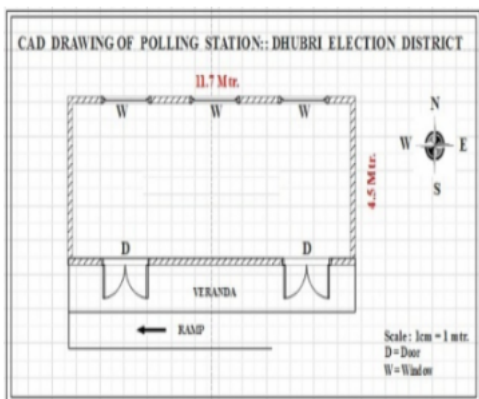

নিৰ্বাচক পঞ্জীয়ন বিষয়াৰ স্বাক্ষৰ

Nazri Naksha

Google Map View

Polling Station Building Front View

ভোটগ্ৰহন কেন্দ্ৰৰ সন্মুখৰ দৃশ্য

Cad View

Key MAP View

1 নাম : নূৰজাহান বিবি স্বামীৰ নাম: নায়েব উদ্দিন ঘৰ নং : ১ বয়স : 68 লিঙ্গ : মহিলা	DHL9134570 ফটো উপলব্ধ	2 নাম : হাফিজ উদ্দিন আহমেদ পিতাৰ নাম: সহৰ আলী সেখ ঘৰ নং : ১ বয়স : 64 লিঙ্গ : পুৰুষ	DHL9134581 ফটো উপলব্ধ	3 নাম : হাৰেজ, উদ্দিন আহমেদ পিতাৰ নাম: সহৰ আলী সেখ ঘৰ নং : ১ বয়স : 62 লিঙ্গ : পুৰুষ	DHL9134605 ফটো উপলব্ধ
4 নাম : মজি দা খাতুন স্বামীৰ নাম: হাফিজ উদ্দিন আহমেদ ঘৰ নং : ১ বয়স : 53 লিঙ্গ : মহিলা	DHL9134592 ফটো উপলব্ধ	5 নাম : নিলীমা আহমিয়ান স্বামীৰ নাম: হাৰেজ, উদ্দিন আহমেদ ঘৰ নং : ১ বয়স : 45 লিঙ্গ : মহিলা	DHL9134616 ফটো উপলব্ধ	6 নাম : ফাৰহানা নূৰ হাছিনা পিতাৰ নাম: হাফিজ উদ্দিন আহমেদ ঘৰ নং : ০১ বয়স : 29 লিঙ্গ : মহিলা	DHL0374363 ফটো উপলব্ধ
7 নাম : নূৰ নাছিম আহমেদ পিতাৰ নাম: হাফিজ উদ্দিন আহমেদ ঘৰ নং : 1 বয়স : 26 লিঙ্গ : মহিলা	DHL0621292 ফটো উপলব্ধ	8 নাম : হাবিব নূৰানী আহমেদ পিতাৰ নাম: হাৰেজ উদ্দিন আহমেদ ঘৰ নং : 1 বয়স : 26 লিঙ্গ : পুৰুষ	DHL0624866 ফটো উপলব্ধ	9 নাম : নূৰ মাহমুদ আহমেদ পিতাৰ নাম: হাফিজ উদ্দিন আহমেদ ঘৰ নং : 01 বয়স : 20 লিঙ্গ : পুৰুষ	OBZ0043281 ফটো উপলব্ধ
10 নাম : মাৰুফ নূৰানী আহমেদ পিতাৰ নাম: হাৰেজ উদ্দিন আহমেদ ঘৰ নং : 1 বয়স : 20 লিঙ্গ : পুৰুষ	OBZ0042259 ফটো উপলব্ধ	11 নাম : ছুফিয়া বেওয়া স্বামীৰ নাম: বছেৰ উদ্দিন ঘৰ নং : ২ বয়স : 64 লিঙ্গ : মহিলা	DHL9134627 ফটো উপলব্ধ	12 নাম : ছোহৰাব আলী পিতাৰ নাম: বছেৰ উদ্দিন ঘৰ নং : ২ বয়স : 53 লিঙ্গ : পুৰুষ	DHL9134638 ফটো উপলব্ধ
# 13 নাম : জাহানাৰা খাতুন স্বামীৰ নাম: ছুৰুপ আলী ঘৰ নং : ২ বয়স : 41 লিঙ্গ : মহিলা	DHL9134661 ফটো উপলব্ধ	14 নাম : ছুৰুপ আলী পিতাৰ নাম: বছেৰ উদ্দিন ঘৰ নং : ২ বয়স : 48 লিঙ্গ : পুৰুষ	DHL9134650 ফটো উপলব্ধ	# 15 নাম : মনোৱাৰা খাতুন স্বামীৰ নাম: ছোহৰাব আলী ঘৰ নং : ২ বয়স : 41 লিঙ্গ : মহিলা	DHL9134649 ফটো উপলব্ধ
16 নাম : মকবুল হোছেইন পিতাৰ নাম: বছেৰ উদ্দিন ঘৰ নং : ২ বয়স : 37 লিঙ্গ : পুৰুষ	DHL9134672 ফটো উপলব্ধ	# 17 নাম : মোনোৱাৰ হুছেইন পিতাৰ নাম: ছোহৰাব আলী ঘৰ নং : ০২ বয়স : 26 লিঙ্গ : পুৰুষ	DHL0388751 ফটো উপলব্ধ	18 নাম : ছুফিয়া খাতুন স্বামীৰ নাম: মকবুল হোছেইন ঘৰ নং : ২ বয়স : 25 লিঙ্গ : মহিলা	DHL0510917 ফটো উপলব্ধ
# 19 নাম : আনোৱাৰ হুছেইন পিতাৰ নাম: ছোহৰাব আলী ঘৰ নং : ২ বয়স : 22 লিঙ্গ : পুৰুষ	DHL1144328 ফটো উপলব্ধ	20 নাম : আতোয়াৰ বহমান পিতাৰ নাম: ছোহৰাব আলী ঘৰ নং : 02 বয়স : 20 লিঙ্গ : পুৰুষ	OBZ0087270 ফটো উপলব্ধ	21 নাম : ময়নাল হক পিতাৰ নাম: আব্দুল বাৰি সৰকাৰ ঘৰ নং : ৩ বয়স : 75 লিঙ্গ : পুৰুষ	DHL9134694 ফটো উপলব্ধ
22 নাম : শ্বামছুল হক পিতাৰ নাম: ময়নাল হক ঘৰ নং : ৩ বয়স : 48 লিঙ্গ : পুৰুষ	DHL9134718 ফটো উপলব্ধ	23 নাম : চন্দ্ৰ ভান স্বামীৰ নাম: শ্বামছুল হক ঘৰ নং : ৩ বয়স : 42 লিঙ্গ : মহিলা	DHL9134729 ফটো উপলব্ধ	# 24 নাম : ইমদাদুল ফাৰুক পিতাৰ নাম: ময়নাল হক ঘৰ নং : ৩ বয়স : 32 লিঙ্গ : পুৰুষ	DHL9142249 ফটো উপলব্ধ
25 নাম : নাজমা খাতুন স্বামীৰ নাম: ইমদাদুল ফাৰুক ঘৰ নং : 03 বয়স : 22 লিঙ্গ : মহিলা	DHL1144344 ফটো উপলব্ধ	26 নাম : ইফতানা পাৰবিন পিতাৰ নাম: শ্বামছুল হক ঘৰ নং : 3 বয়স : 19 লিঙ্গ : মহিলা	OBZ0138982 ফটো উপলব্ধ	27 নাম : সাহা আলম পিতাৰ নাম: মহৰ আলী ঘৰ নং : 3ক বয়স : 35 লিঙ্গ : পুৰুষ	DHL9041729 ফটো উপলব্ধ
28 নাম : নূৰ হামিদা খাতুন স্বামীৰ নাম: সাহা আলিম ঘৰ নং : ৩ক বয়স : 28 লিঙ্গ : মহিলা	DHL0384339 ফটো উপলব্ধ	29 নাম : আসিফ হাসিবুৰ বহমান সেখ পিতাৰ নাম: মতিয়ৰ বহমান সেখ ঘৰ নং : 3 ক বয়স : 21 লিঙ্গ : পুৰুষ	DHL2301232 ফটো উপলব্ধ	30 নাম : মতিয়ৰ বহমান সেখ পিতাৰ নাম: বাহাদুৰ সেখ ঘৰ নং : ৩ক বয়স : 56 লিঙ্গ : পুৰুষ	DHL9134741 ফটো উপলব্ধ