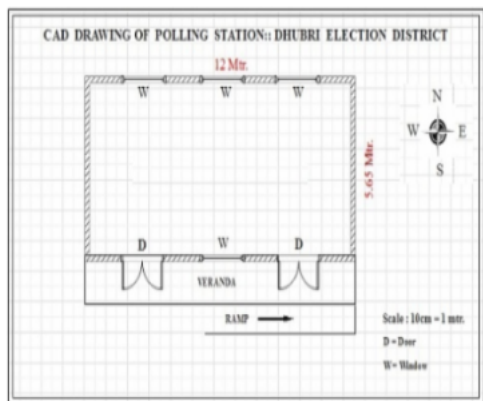

নিৰ্বাচক পঞ্জীয়ন বিষয়াৰ স্বাক্ষৰ

Nazri Naksha

Google Map View

Polling Station Building Front View

ভোটগ্ৰহন কেন্দ্ৰৰ সন্মুখৰ দৃশ্য

Cad View

Key MAP View

1 নাম : গোলাম মোস্তাফা পিতাৰ নাম: আব্দুছ সামাদ ঘৰ নং : 151 বয়স : 73 লিঙ্গ : পুৰুষ	DHL9234564 ফটো উপলব্ধ	2 নাম : আব হুছেইন পিতাৰ নাম: গোলাম মোস্তাফা ঘৰ নং : 151 বয়স : 44 লিঙ্গ : পুৰুষ	DHL9234586 ফটো উপলব্ধ	3 নাম : মফিজুৰ ৰহমান পিতাৰ নাম: গোলাম মোস্তাফা ঘৰ নং : 151 বয়স : 43 লিঙ্গ : পুৰুষ	DHL9234597 ফটো উপলব্ধ
4 নাম : মমতাজ বেগম স্বামীৰ নাম: মফিজুৰ ৰহমান ঘৰ নং : 151 বয়স : 37 লিঙ্গ : মহিলা	DHL9234622 ফটো উপলব্ধ	5 নাম : আমিনুৰ ৰহমান পিতাৰ নাম: গোলাম মোস্তাফা ঘৰ নং : 151 বয়স : 36 লিঙ্গ : পুৰুষ	DHL9234611 ফটো উপলব্ধ	6 নাম : তাছলিমা সৰকাৰ স্বামীৰ নাম: আব হুছেইন ঘৰ নং : 151 বয়স : 30 লিঙ্গ : মহিলা	DHL0032367 ফটো উপলব্ধ
7 নাম : ইনামুল হক পিতাৰ নাম: গোলাম মোস্তাফা ঘৰ নং : 151 বয়স : 30 লিঙ্গ : পুৰুষ	DHL0032409 ফটো উপলব্ধ	8 নাম : আৰিফা বেগম স্বামীৰ নাম: ইনামুল হক ঘৰ নং : 151 বয়স : 23 লিঙ্গ : মহিলা	DHL2320091 ফটো উপলব্ধ	9 নাম : আয়নাল হক পিতাৰ নাম: জৰু সেখ ঘৰ নং : 152 বয়স : 65 লিঙ্গ : পুৰুষ	DHL9234633 ফটো উপলব্ধ
10 নাম : সাহানাৰা বেগম স্বামীৰ নাম: আয়নাল হক ঘৰ নং : 152 বয়স : 54 লিঙ্গ : মহিলা	DHL9234644 ফটো উপলব্ধ	11 নাম : ৰহমতুল্যা সেখ পিতাৰ নাম: আয়নাল হক ঘৰ নং : 152 বয়স : 38 লিঙ্গ : পুৰুষ	DHL9234655 ফটো উপলব্ধ	# 12 নাম : ৰহিমা আকতাৰ পিতাৰ নাম: আয়নাল হক ঘৰ নং : 152 বয়স : 35 লিঙ্গ : মহিলা	DHL9241638 ফটো উপলব্ধ
13 নাম : হবিবৰ ৰহমান পিতাৰ নাম: আয়নাল হক ঘৰ নং : 152 বয়স : 32 লিঙ্গ : পুৰুষ	DHL9241649 ফটো উপলব্ধ	E 14 নাম : আমিৰ আলী পিতাৰ নাম: জৰু সেখ ঘৰ নং : 152 বয়স : 70 লিঙ্গ : পুৰুষ	DHL9234666 ফটো উপলব্ধ	15 নাম : জাহানাৰা বিবি স্বামীৰ নাম: আমিৰ আলী ঘৰ নং : 153 বয়স : 60 লিঙ্গ : মহিলা	DHL9234677 ফটো উপলব্ধ
16 নাম : আলিমা খাতুন পিতাৰ নাম: আমিৰ আলী ঘৰ নং : 153 বয়স : 42 লিঙ্গ : মহিলা	DHL9234688 ফটো উপলব্ধ	17 নাম : মোঃ নজৰুল ইছলাম পিতাৰ নাম: আমিৰ আলী ঘৰ নং : 153 বয়স : 39 লিঙ্গ : পুৰুষ	DHL9234699 ফটো উপলব্ধ	18 নাম : আনজুমা খাতুন স্বামীৰ নাম: মোঃ নজৰুল ইছলাম ঘৰ নং : 153 বয়স : 33 লিঙ্গ : মহিলা	DHL9241650 ফটো উপলব্ধ
19 নাম : মোঃ আব জেল হক পিতাৰ নাম: আমিৰ আলী ঘৰ নং : 153 বয়স : 30 লিঙ্গ : পুৰুষ	DHL0481317 ফটো উপলব্ধ	20 নাম : ময়নাল হক পিতাৰ নাম: বাকু সেখ ঘৰ নং : 158 বয়স : 57 লিঙ্গ : পুৰুষ	DHL9234702 ফটো উপলব্ধ	21 নাম : সাহিদা খাতুন স্বামীৰ নাম: ময়নাল হক ঘৰ নং : 158 বয়স : 45 লিঙ্গ : মহিলা	DHL9234713 ফটো উপলব্ধ
22 নাম : ছাইদুল ইছলাম পিতাৰ নাম: ময়নাল হক ঘৰ নং : 154 বয়স : 21 লিঙ্গ : পুৰুষ	OBZ0041855 ফটো উপলব্ধ	23 নাম : ফজিলা খাতুন স্বামীৰ নাম: আব্দুল জলিল সেখ ঘৰ নং : 155 বয়স : 58 লিঙ্গ : মহিলা	DHL9234757 ফটো উপলব্ধ	24 নাম : মোকলেচুৰ ৰহমান পিতাৰ নাম: আব্দুল জলিল সেখ ঘৰ নং : 155 বয়স : 47 লিঙ্গ : পুৰুষ	DHL9234779 ফটো উপলব্ধ
25 নাম : ফয়জাল হক পিতাৰ নাম: আব্দুল জলিল সেখ ঘৰ নং : 155 বয়স : 47 লিঙ্গ : পুৰুষ	DHL9234768 ফটো উপলব্ধ	26 নাম : মতিয়াৰ ৰহমান পিতাৰ নাম: আব্দুল জলিল সেখ ঘৰ নং : 155 বয়স : 44 লিঙ্গ : পুৰুষ	DHL9234791 ফটো উপলব্ধ	27 নাম : মজিদা খাতুন স্বামীৰ নাম: ফয়জাল হক ঘৰ নং : 155 বয়স : 42 লিঙ্গ : মহিলা	DHL9234826 ফটো উপলব্ধ
28 নাম : খোৰছেদ আলম পিতাৰ নাম: আব্দুল জলিল সেখ ঘৰ নং : 155 বয়স : 39 লিঙ্গ : পুৰুষ	DHL9234804 ফটো উপলব্ধ	29 নাম : আবুল হুছেইন আহমেদ পিতাৰ নাম: আব্দুল জলিল সেখ ঘৰ নং : 155 বয়স : 39 লিঙ্গ : পুৰুষ	DHL9234815 ফটো উপলব্ধ	30 নাম : আচিয়া খাতুন স্বামীৰ নাম: মোকলেচুৰ ৰহমান ঘৰ নং : 155 বয়স : 38 লিঙ্গ : মহিলা	DHL9234780 ফটো উপলব্ধ