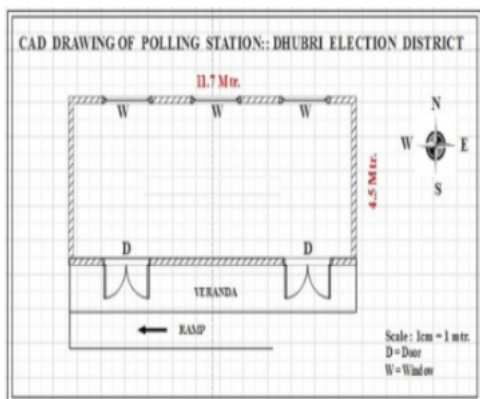

নিৰ্বাচক পঞ্জীয়ন বিষয়াৰ স্বাক্ষৰ

Nazri Naksha

Google Map View

Polling Station Building Front View

ভোটগ্ৰহন কেন্দ্ৰৰ সন্মুখৰ দৃশ্য

Cad View

Key MAP View

1 নাম : আয়শা বেগম স্বামীৰ নাম: মজিবৰ বহমান ঘৰ নং : ৯৪ বয়স : 50 লিঙ্গ : মহিলা	DHL1805910 ফটো উপলব্ধ	2 নাম : বেঞ্জাল উদ্দিন আহমেদ পিতাৰ নাম: আব্দুল হামিদ ঘৰ নং : ১৮৮ বয়স : 53 লিঙ্গ : পুৰুষ	DHL9343048 ফটো উপলব্ধ	3 নাম : মোতালেফ উদ্দিন পিতাৰ নাম: আব্দুল হামিদ ঘৰ নং : ১৮৮ বয়স : 44 লিঙ্গ : পুৰুষ	DHL9343071 ফটো উপলব্ধ
4 নাম : লুতফা খাতুন স্বামীৰ নাম: বেঞ্জাল উদ্দিন আহমেদ ঘৰ নং : 188 বয়স : 44 লিঙ্গ : মহিলা	DHL1562512 ফটো উপলব্ধ	5 নাম : আব্দুল ফাৰুক সেখ পিতাৰ নাম: আব্দুল হামিদ ঘৰ নং : ১৮৮ বয়স : 41 লিঙ্গ : পুৰুষ	DHL9343059 ফটো উপলব্ধ	6 নাম : মোজাম্মেল হক পিতাৰ নাম: আব্দুল হামিদ সেখ ঘৰ নং : ১৮৮ বয়স : 40 লিঙ্গ : পুৰুষ	DHL9343060 ফটো উপলব্ধ
7 নাম : ওহিদা খাতুন স্বামীৰ নাম: আব্দুল ফাৰুক সেখ ঘৰ নং : 36 বয়স : 36 লিঙ্গ : মহিলা	DHL9343082 ফটো উপলব্ধ	8 নাম : জয়নব ভানু স্বামীৰ নাম: মোতালেফ উদ্দিন ঘৰ নং : 33 বয়স : 33 লিঙ্গ : মহিলা	DHL1805932 ফটো উপলব্ধ	9 নাম : আলিমা খাতুন স্বামীৰ নাম: মোজাম্মেল হক ঘৰ নং : 31 বয়স : 31 লিঙ্গ : মহিলা	DHL1805921 ফটো উপলব্ধ
10 নাম : বহুল আমিন পিতাৰ নাম: বেঞ্জাল উদ্দিন আহমেদ ঘৰ নং : 188 বয়স : 26 লিঙ্গ : পুৰুষ	DHL0355917 ফটো উপলব্ধ	# 11 নাম : হাবিবা খাতুন স্বামীৰ নাম: বহুল আমিন ঘৰ নং : 188 বয়স : 25 লিঙ্গ : মহিলা	DHL0477612 ফটো উপলব্ধ	12 নাম : বাহুল আমিন পিতাৰ নাম: বেঞ্জাল উদ্দিন ঘৰ নং : 188 বয়স : 20 লিঙ্গ : পুৰুষ	OBZ0067074 ফটো উপলব্ধ
13 নাম : মজিবৰ বহমান পিতাৰ নাম: আজগৰ আলী ঘৰ নং : ২৯৪ বয়স : 72 লিঙ্গ : পুৰুষ	DHL9334569 ফটো উপলব্ধ	14 নাম : আনোৱাৰ হুচেইন পিতাৰ নাম: আজগৰ আলী ঘৰ নং : ২৯৪ বয়স : 58 লিঙ্গ : পুৰুষ	DHL9334581 ফটো উপলব্ধ	15 নাম : জয়ফুল নেহাৰ তালুকদাৰ স্বামীৰ নাম: আনোৱাৰ হুচেইন ঘৰ নং : ২৯৪ বয়স : 44 লিঙ্গ : মহিলা	DHL9334592 ফটো উপলব্ধ
16 নাম : মহিবুৰ বহমান পিতাৰ নাম: মজিবৰ বহমান ঘৰ নং : ২৯৪ বয়স : 44 লিঙ্গ : পুৰুষ	DHL9334605 ফটো উপলব্ধ	17 নাম : মতিয়াৰ বহমান পিতাৰ নাম: মজিবৰ বহমান ঘৰ নং : ২৯৪ বয়স : 39 লিঙ্গ : পুৰুষ	DHL9334616 ফটো উপলব্ধ	18 নাম : সাহানা বেগম স্বামীৰ নাম: মহিবুৰ বহমান ঘৰ নং : ২৯৪ বয়স : 37 লিঙ্গ : মহিলা	DHL9334627 ফটো উপলব্ধ
19 নাম : আকলিমা খাতুন পিতাৰ নাম: সাহ আলিম মোল্ল্যা ঘৰ নং : 294 বয়স : 29 লিঙ্গ : মহিলা	DHL0094698 ফটো উপলব্ধ	20 নাম : জাহিৰ ইকবল হুচেইন পিতাৰ নাম: আনোৱাৰ হুচেইন ঘৰ নং : 294 বয়স : 25 লিঙ্গ : পুৰুষ	DHL0432518 ফটো উপলব্ধ	21 নাম : সাহানাৰ ইয়াছমিন স্বামীৰ নাম: জাহিৰ ইকবল হুচেইন ঘৰ নং : 294 বয়স : 22 লিঙ্গ : মহিলা	DHL2280303 ফটো উপলব্ধ
22 নাম : বেগম ছুলতানা বেজিয়া পিতাৰ নাম: আনোৱাৰ হুচেইন ঘৰ নং : 294 বয়স : 20 লিঙ্গ : মহিলা	OBZ0068304 ফটো উপলব্ধ	23 নাম : কদভানু বিবি স্বামীৰ নাম: আব্দুল কাদেৰ ঘৰ নং : 72 বয়স : 72 লিঙ্গ : মহিলা	DHL9334661 ফটো উপলব্ধ	24 নাম : নাজিৰ হুচেইন পিতাৰ নাম: আবুল কাদেৰ ঘৰ নং : ২৯৫ বয়স : 50 লিঙ্গ : পুৰুষ	DHL9334672 ফটো উপলব্ধ
25 নাম : কদম আলী পিতাৰ নাম: আব্দুল কাদেৰ ঘৰ নং : ২৯৫ বয়স : 40 লিঙ্গ : পুৰুষ	DHL9334683 ফটো উপলব্ধ	26 নাম : হুছনে জাহান বেগম স্বামীৰ নাম: নাজিৰ হুচেইন ঘৰ নং : ২৯৫ বয়স : 40 লিঙ্গ : মহিলা	DHL9334649 ফটো উপলব্ধ	27 নাম : বীনা খাতুন স্বামীৰ নাম: কদম আলী ঘৰ নং : ২৯৫ বয়স : 38 লিঙ্গ : মহিলা	DHL9334638 ফটো উপলব্ধ
28 নাম : ছামিমা খানম স্বামীৰ নাম: ছফি.কুল ইছলাম ঘৰ নং : 295 ক বয়স : 33 লিঙ্গ : মহিলা	DHL3844915 ফটো উপলব্ধ	29 নাম : ফুলজান বেওঁৱা পিতাৰ নাম: আব্দুল কাদেৰ ঘৰ নং : ২৯৫ক বয়স : 61 লিঙ্গ : মহিলা	DHL9334694 ফটো উপলব্ধ	30 নাম : ছফিকুল ইছলাম মাতৃৰ নাম: ফুলজান বেওঁৱা ঘৰ নং : ২৯৫ক বয়স : 42 লিঙ্গ : পুৰুষ	DHL9334707 ফটো উপলব্ধ