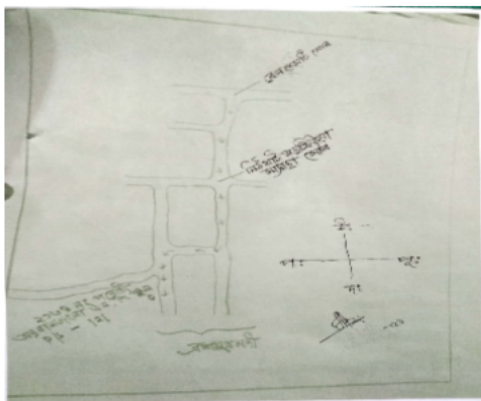

Nazri Naksha