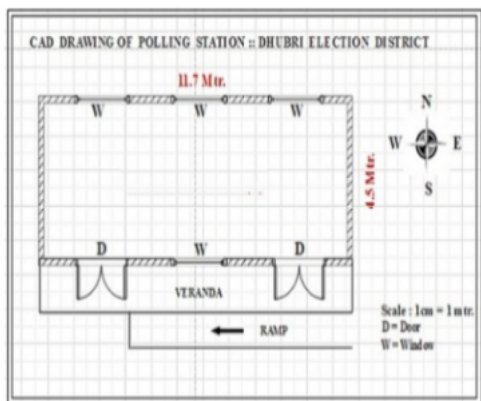

নিৰ্বাচক পঞ্জীয়ন বিষয়াৰ স্বাক্ষৰ

Nazri Naksha

Google Map View

Polling Station Building Front View

ভোটগ্ৰহন কেন্দ্ৰৰ সন্মুখৰ দৃশ্য

Cad View

Key MAP View

1 নাম : ইমদাদুল ইছলাম পিতাৰ নাম: কামাল উদ্দিন ঘৰ নং : ২৫৯ বয়স : 55 লিঙ্গ : পুৰুষ	DHL1806424 ফটো উপলব্ধ	2 নাম : জোমেলা খাতুন স্বামীৰ নাম: ইমদাদুল ইছলাম ঘৰ নং : ২৫৯ বয়স : 42 লিঙ্গ : মহিলা	DHL1806435 ফটো উপলব্ধ	3 নাম : ছাহিল ইছলাম পিতাৰ নাম: ইমদাদুল ইছলাম ঘৰ নং : 259 বয়স : 24 লিঙ্গ : পুৰুষ	DHL0631796 ফটো উপলব্ধ
4 নাম : শাফিক ইছলাম পিতাৰ নাম: ইমদাদুল ইছলাম ঘৰ নং : 259 বয়স : 23 লিঙ্গ : পুৰুষ	DHL0508424 ফটো উপলব্ধ	5 নাম : আবু বক্কৰ ছিদ্দিক পিতাৰ নাম: হামিদুল ইছলাম ঘৰ নং : 328 বয়স : 28 লিঙ্গ : পুৰুষ	DHL0353656 ফটো উপলব্ধ	6 নাম : ওমৰ কাজি পিতাৰ নাম: হামিদুল ইছলাম ঘৰ নং : 328 বয়স : 26 লিঙ্গ : পুৰুষ	DHL0353722 ফটো উপলব্ধ
7 নাম : আব্দুল হামিদ সেখ পিতাৰ নাম: চানুল্লা সেখ ঘৰ নং : ৩৩১ বয়স : 39 লিঙ্গ : পুৰুষ	DHL9434564 ফটো উপলব্ধ	8 নাম : আতিকুল ইছলাম পিতাৰ নাম: জাকিৰ হোসেন ঘৰ নং : 341 খ বয়স : 22 লিঙ্গ : পুৰুষ	DHL2314144 ফটো উপলব্ধ	9 নাম : আৰিফুল ইছলাম পিতাৰ নাম: জাকিৰ হুছেইন ঘৰ নং : 341 খ বয়স : 25 লিঙ্গ : পুৰুষ	DHL0631606 ফটো উপলব্ধ
10 নাম : আচকৰ আলী পিতাৰ নাম: আব্দুল গফুৰ ঘৰ নং : ৩৪১খ বয়স : 46 লিঙ্গ : পুৰুষ	DHL9434611 ফটো উপলব্ধ	11 নাম : আলিমা খাতুন স্বামীৰ নাম: জাকিৰ হোসেন ঘৰ নং : ৩৪১খ বয়স : 42 লিঙ্গ : মহিলা	DHL9434633 ফটো উপলব্ধ	12 নাম : হাজেৰা খাতুন স্বামীৰ নাম: আচকৰ আলী ঘৰ নং : ৩৪১খ বয়স : 41 লিঙ্গ : মহিলা	DHL9434622 ফটো উপলব্ধ
13 নাম : হোছেন আলী সেখ পিতাৰ নাম: আব্দুল খালেক সেখ ঘৰ নং : 351ক বয়স : 33 লিঙ্গ : পুৰুষ	DHL0112268 ফটো উপলব্ধ	14 নাম : তাৰাতান খাতুন স্বামীৰ নাম: হোসেন আলী সেখ ঘৰ নং : 351 ক বয়স : 27 লিঙ্গ : মহিলা	DHL0508630 ফটো উপলব্ধ	15 নাম : সোনতান বেওয়া স্বামীৰ নাম: আব্দুল খালেক সেখ ঘৰ নং : ৩৫১ক বয়স : 50 লিঙ্গ : মহিলা	DHL9434666 ফটো উপলব্ধ
16 নাম : নিজাম উদ্দিন পিতাৰ নাম: মুক্তাৰ খান ঘৰ নং : ৩৬৮ বয়স : 35 লিঙ্গ : পুৰুষ	DHL9434688 ফটো উপলব্ধ	17 নাম : বেজিয়া চলতানা পিতাৰ নাম: মুক্তাৰ খান ঘৰ নং : 368খ বয়স : 29 লিঙ্গ : মহিলা	DHL0116996 ফটো উপলব্ধ	18 নাম : অছিৰ আলী পিতাৰ নাম: ইমান আলী ঘৰ নং : ৩৬৮ক বয়স : 67 লিঙ্গ : পুৰুষ	DHL9434699 ফটো উপলব্ধ
19 নাম : মোক্তাৰ খাঁন পিতাৰ নাম: হানিফ খাঁন ঘৰ নং : ৩৬৮খ বয়স : 60 লিঙ্গ : পুৰুষ	DHL9434724 ফটো উপলব্ধ	20 নাম : নাজমা বেগম স্বামীৰ নাম: মোক্তাৰ খাঁন ঘৰ নং : ৩৬৮খ বয়স : 50 লিঙ্গ : মহিলা	DHL9434735 ফটো উপলব্ধ	21 নাম : নাজিবুল ওমৰ পিতাৰ নাম: বহিম উদ্দিন ঘৰ নং : 378ঘ বয়স : 20 লিঙ্গ : পুৰুষ	OBZ0079046 ফটো উপলব্ধ
22 নাম : ছালেহা খাতুন পিতাৰ নাম: মুজাফফৰ আলী ঘৰ নং : 378খ বয়স : 31 লিঙ্গ : মহিলা	DHL0119107 ফটো উপলব্ধ	23 নাম : মোনোৱাৰ হোছেন পিতাৰ নাম: মুজাফফৰ আলী ঘৰ নং : ৩৭৮খ বয়স : 28 লিঙ্গ : পুৰুষ	DHL0340950 ফটো উপলব্ধ	24 নাম : মুজাফফৰ আলী পিতাৰ নাম: কৰোব আলী ঘৰ নং : ৩৭৮খ বয়স : 75 লিঙ্গ : পুৰুষ	DHL9434768 ফটো উপলব্ধ
25 নাম : জোমেলা খাতুন স্বামীৰ নাম: মুজাফফৰ আলী ঘৰ নং : ৩৭৮খ বয়স : 61 লিঙ্গ : মহিলা	DHL9434779 ফটো উপলব্ধ	26 নাম : মজিবন নেছা স্বামীৰ নাম: জালাল উদ্দিন ঘৰ নং : ৩৭৮গ বয়স : 50 লিঙ্গ : মহিলা	DHL9434804 ফটো উপলব্ধ	27 নাম : বহিম উদ্দিন পিতাৰ নাম: মুজাফফৰ আলী ঘৰ নং : ৩৭৮খ বয়স : 38 লিঙ্গ : পুৰুষ	DHL9434780 ফটো উপলব্ধ
28 নাম : নাজিমা খাতুন স্বামীৰ নাম: বহিম উদ্দিন ঘৰ নং : ৩৭৮খ বয়স : 33 লিঙ্গ : মহিলা	DHL9442948 ফটো উপলব্ধ	29 নাম : ছোপিকুল ইছলাম পিতাৰ নাম: মজিদ আলী ঘৰ নং : 384ক বয়স : 31 লিঙ্গ : পুৰুষ	DHL0120246 ফটো উপলব্ধ	30 নাম : জহিবুল ইছলাম পিতাৰ নাম: মজিদ আলী ঘৰ নং : 384ক বয়স : 27 লিঙ্গ : পুৰুষ	DHL0338830 ফটো উপলব্ধ