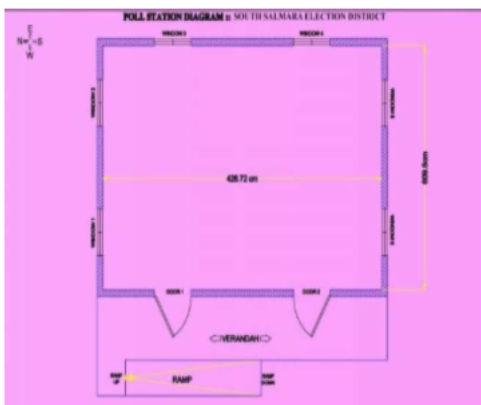

নিৰ্বাচক পঞ্জীয়ন বিষয়াৰ স্বাক্ষৰ

Nazri Naksha

Google Map View

Polling Station Building Front View

ভোটগ্ৰহন কেন্দ্ৰৰ সন্মুখৰ দৃশ্য

Cad View

Key MAP View

1 নাম : মিনাৰা বেগম পিতাৰ নাম : ইছমাইল হুছেইন ঘৰ নং : 198 বয়স : 21 লিঙ্গ : মহিলা	OBZ0128298 ফটো উপলব্ধ	2 নাম : আমিনুৰ ইছলাম পিতাৰ নাম : কুৰপান আলী ঘৰ নং : ৫৪৪ বয়স : 20 লিঙ্গ : পুৰুষ	OBZ0128306 ফটো উপলব্ধ	3 নাম : ৰবিয়াল সেখ পিতাৰ নাম : হাছেন আলী সেখ ঘৰ নং : ৫৬১ বয়স : 23 লিঙ্গ : পুৰুষ	OBZ0129783 ফটো উপলব্ধ
4 নাম : কুদ্দুছ আলী পিতাৰ নাম : জহুৰ উদ্দিন সেখ ঘৰ নং : 573 ৰু বয়স : 19 লিঙ্গ : পুৰুষ	OBZ0128272 ফটো উপলব্ধ	5 নাম : ৰফিক আলী পিতাৰ নাম : সাজ উদ্দিন ঘৰ নং : ৫৭৩গ বয়স : 20 লিঙ্গ : পুৰুষ	OBZ0112748 ফটো উপলব্ধ	6 নাম : আব্দুল ৰহমান পিতাৰ নাম : ফজৰ আলী ঘৰ নং : ৫৭৩ঘ বয়স : 19 লিঙ্গ : পুৰুষ	OBZ0099986 ফটো উপলব্ধ
7 নাম : হাছিনা বেগম স্বামীৰ নাম : আক্কাছ আলী ঘৰ নং : 573 বয়স : 33 লিঙ্গ : মহিলা	DHL0155226 ফটো উপলব্ধ	8 নাম : আনিছুৰ ৰহমান পিতাৰ নাম : যাত্ৰা সেখ ঘৰ নং : 573 বয়স : 31 লিঙ্গ : পুৰুষ	DHL0155259 ফটো উপলব্ধ	9 নাম : আবু হানিফ সেখ পিতাৰ নাম : যাত্ৰা সেখ ঘৰ নং : 573 বয়স : 30 লিঙ্গ : পুৰুষ	DHL0155309 ফটো উপলব্ধ
10 নাম : অবিদা খাতুন স্বামীৰ নাম : আনিছুৰ ৰহমান ঘৰ নং : 573 বয়স : 23 লিঙ্গ : মহিলা	DHL0428821 ফটো উপলব্ধ	11 নাম : জহুৰ উদ্দিন সেখ পিতাৰ নাম : ফটিক আলী সেখ ঘৰ নং : 573 ৰু বয়স : 45 লিঙ্গ : পুৰুষ	DHL9438840 ফটো উপলব্ধ	12 নাম : কহিনুৰ বেগম স্বামীৰ নাম : জহুৰ উদ্দিন সেখ ঘৰ নং : 573ৰু বয়স : 39 লিঙ্গ : মহিলা	DHL9438851 ফটো উপলব্ধ
13 নাম : যাত্ৰা সেখ পিতাৰ নাম : জহুৰ উদ্দিন সেখ ঘৰ নং : ৫৭৩খ বয়স : 75 লিঙ্গ : পুৰুষ	DHL9438704 ফটো উপলব্ধ	14 নাম : মেছিবোন বিবি স্বামীৰ নাম : সাজাহান আলী ঘৰ নং : ৫৭৩গ বয়স : 70 লিঙ্গ : মহিলা	DHL9438759 ফটো উপলব্ধ	15 নাম : সাজাহান আলী পিতাৰ নাম : চান্দু আলী ঘৰ নং : ৫৭৩গ বয়স : 70 লিঙ্গ : পুৰুষ	DHL9438748 ফটো উপলব্ধ
16 নাম : সোনেকা বেওয়া স্বামীৰ নাম : নায়েব আলী ঘৰ নং : ৫৭৩ক বয়স : 68 লিঙ্গ : মহিলা	DHL9438691 ফটো উপলব্ধ	17 নাম : আদৰি বিবি স্বামীৰ নাম : যাত্ৰা সেখ ঘৰ নং : ৫৭৩খ বয়স : 58 লিঙ্গ : মহিলা	DHL9438715 ফটো উপলব্ধ	18 নাম : ফজৰ আলী পিতাৰ নাম : ফটিক আলী ঘৰ নং : ৫৭৩ঘ বয়স : 56 লিঙ্গ : পুৰুষ	DHL9438828 ফটো উপলব্ধ
19 নাম : আব্দুল জলিল সেখ পিতাৰ নাম : ফটিক আলী সেখ ঘৰ নং : ৫৭৩ঘ বয়স : 55 লিঙ্গ : পুৰুষ	DHL9438806 ফটো উপলব্ধ	20 নাম : ফিৰোজা খাতুন স্বামীৰ নাম : আব্দুল জলিল সেখ ঘৰ নং : ৫৭৩ঘ বয়স : 48 লিঙ্গ : মহিলা	DHL9438817 ফটো উপলব্ধ	21 নাম : ছোমেৰ আলী সেখ পিতাৰ নাম : নায়েব আলী ঘৰ নং : ৫৭৩ক বয়স : 45 লিঙ্গ : পুৰুষ	DHL9438657 ফটো উপলব্ধ
22 নাম : সাহেৰা বিবি স্বামীৰ নাম : সাজ উদ্দিন আলী ঘৰ নং : ৫৭৩গ বয়স : 45 লিঙ্গ : মহিলা	DHL9438771 ফটো উপলব্ধ	23 নাম : জালাল আলী সেখ পিতাৰ নাম : নায়েব আলী ঘৰ নং : ৫৭৩ক বয়স : 43 লিঙ্গ : পুৰুষ	DHL9438679 ফটো উপলব্ধ	24 নাম : আচমা খাতুন বিবি স্বামীৰ নাম : ছোমেৰ আলী ঘৰ নং : ৫৭৩ক বয়স : 40 লিঙ্গ : মহিলা	DHL9438668 ফটো উপলব্ধ
25 নাম : সাজেদা খাতুন স্বামীৰ নাম : ফজৰ আলী ঘৰ নং : ৫৭৩ঘ বয়স : 40 লিঙ্গ : মহিলা	DHL9438839 ফটো উপলব্ধ	26 নাম : মমতাজ বেগম স্বামীৰ নাম : জালাল আলী সেখ ঘৰ নং : ৫৭৩ক বয়স : 38 লিঙ্গ : মহিলা	DHL9438680 ফটো উপলব্ধ	27 নাম : ৰাইজ উদ্দিন আলী পিতাৰ নাম : সাজাহান আলী ঘৰ নং : ৫৭৩গ বয়স : 38 লিঙ্গ : পুৰুষ	DHL9438782 ফটো উপলব্ধ
28 নাম : আক্কাছ আলী পিতাৰ নাম : জাতৰা সেখ ঘৰ নং : ৫৭৩খ বয়স : 36 লিঙ্গ : পুৰুষ	DHL9438737 ফটো উপলব্ধ	29 নাম : আছিয়া বিবি স্বামীৰ নাম : ৰাইজ উদ্দিন আলী ঘৰ নং : ৫৭৩গ বয়স : 34 লিঙ্গ : মহিলা	DHL9438793 ফটো উপলব্ধ	30 নাম : আদৰি বিবি পিতাৰ নাম : ছফিয়ৰ মণ্ডল ঘৰ নং : ৫৭৪ বয়স : 55 লিঙ্গ : মহিলা	DHL9438908 ফটো উপলব্ধ