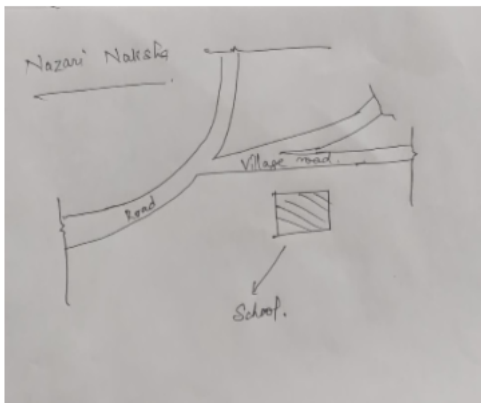

নিৰ্বাচক পঞ্জীয়ন বিষয়াৰ স্বাক্ষৰ

Nazri Naksha

Google Map View

Polling Station Building Front View

ভোটগ্ৰহন কেন্দ্ৰৰ সন্মুখৰ দৃশ্য

Cad View

Key MAP View

1 নাম : মিনাৰা বেগম পিতাৰ নাম : ইছমাইল হুছেইন ঘৰ নং : 198 বয়স : 21 লিঙ্গ : মহিলা	OBZ0128298 ফটো উপলব্ধ	2 নাম : আমিনুৰ ইছলাম পিতাৰ নাম : কুৰপান আলী ঘৰ নং : ৫৪৪ বয়স : 20 লিঙ্গ : পুৰুষ	OBZ0128306 ফটো উপলব্ধ	3 নাম : ৰবিয়াল সেখ পিতাৰ নাম : হাছেন আলী সেখ ঘৰ নং : ৫৬১ বয়স : 23 লিঙ্গ : পুৰুষ	OBZ0129783 ফটো উপলব্ধ
4 নাম : কুদ্দুছ আলী পিতাৰ নাম : জহুৰ উদ্দিন সেখ ঘৰ নং : 573 ৰু বয়স : 19 লিঙ্গ : পুৰুষ	OBZ0128272 ফটো উপলব্ধ	5 নাম : ৰফিক আলী পিতাৰ নাম : সাজ উদ্দিন ঘৰ নং : ৫৭৩গ বয়স : 20 লিঙ্গ : পুৰুষ	OBZ0112748 ফটো উপলব্ধ	6 নাম : আব্দুল ৰহমান পিতাৰ নাম : ফজৰ আলী ঘৰ নং : ৫৭৩ঘ বয়স : 19 লিঙ্গ : পুৰুষ	OBZ0099986 ফটো উপলব্ধ
7 নাম : হাছিনা বেগম স্বামীৰ নাম : আক্কাছ আলী ঘৰ নং : 573 বয়স : 33 লিঙ্গ : মহিলা	DHL0155226 ফটো উপলব্ধ	8 নাম : আনিছুৰ ৰহমান পিতাৰ নাম : যাত্ৰা সেখ ঘৰ নং : 573 বয়স : 31 লিঙ্গ : পুৰুষ	DHL0155259 ফটো উপলব্ধ	9 নাম : আবু হানিফ সেখ পিতাৰ নাম : যাত্ৰা সেখ ঘৰ নং : 573 বয়স : 30 লিঙ্গ : পুৰুষ	DHL0155309 ফটো উপলব্ধ
10 নাম : অবিদা খাতুন স্বামীৰ নাম : আনিছুৰ ৰহমান ঘৰ নং : 573 বয়স : 23 লিঙ্গ : মহিলা	DHL0428821 ফটো উপলব্ধ	11 নাম : জহুৰ উদ্দিন সেখ পিতাৰ নাম : ফটিক আলী সেখ ঘৰ নং : 573 ৰু বয়স : 45 লিঙ্গ : পুৰুষ	DHL9438840 ফটো উপলব্ধ	12 নাম : কহিনুৰ বেগম স্বামীৰ নাম : জহুৰ উদ্দিন সেখ ঘৰ নং : 573ৰু বয়স : 39 লিঙ্গ : মহিলা	DHL9438851 ফটো উপলব্ধ
13 নাম : যাত্ৰা সেখ পিতাৰ নাম : জহুৰ উদ্দিন সেখ ঘৰ নং : ৫৭৩খ বয়স : 75 লিঙ্গ : পুৰুষ	DHL9438704 ফটো উপলব্ধ	14 নাম : মেছিবোন বিবি স্বামীৰ নাম : সাজাহান আলী ঘৰ নং : ৫৭৩গ বয়স : 70 লিঙ্গ : মহিলা	DHL9438759 ফটো উপলব্ধ	15 নাম : সাজাহান আলী পিতাৰ নাম : চান্দু আলী ঘৰ নং : ৫৭৩গ বয়স : 70 লিঙ্গ : পুৰুষ	DHL9438748 ফটো উপলব্ধ
16 নাম : সোনেকা বেওয়া স্বামীৰ নাম : নায়েব আলী ঘৰ নং : ৫৭৩ক বয়স : 68 লিঙ্গ : মহিলা	DHL9438691 ফটো উপলব্ধ	17 নাম : আদৰি বিবি স্বামীৰ নাম : যাত্ৰা সেখ ঘৰ নং : ৫৭৩খ বয়স : 58 লিঙ্গ : মহিলা	DHL9438715 ফটো উপলব্ধ	18 নাম : ফজৰ আলী পিতাৰ নাম : ফটিক আলী ঘৰ নং : ৫৭৩ঘ বয়স : 56 লিঙ্গ : পুৰুষ	DHL9438828 ফটো উপলব্ধ
19 নাম : আব্দুল জলিল সেখ পিতাৰ নাম : ফটিক আলী সেখ ঘৰ নং : ৫৭৩ঘ বয়স : 55 লিঙ্গ : পুৰুষ	DHL9438806 ফটো উপলব্ধ	20 নাম : ফিৰোজা খাতুন স্বামীৰ নাম : আব্দুল জলিল সেখ ঘৰ নং : ৫৭৩ঘ বয়স : 48 লিঙ্গ : মহিলা	DHL9438817 ফটো উপলব্ধ	21 নাম : ছোমেৰ আলী সেখ পিতাৰ নাম : নায়েব আলী ঘৰ নং : ৫৭৩ক বয়স : 45 লিঙ্গ : পুৰুষ	DHL9438657 ফটো উপলব্ধ
22 নাম : সাহেৰা বিবি স্বামীৰ নাম : সাজ উদ্দিন আলী ঘৰ নং : ৫৭৩গ বয়স : 45 লিঙ্গ : মহিলা	DHL9438771 ফটো উপলব্ধ	23 নাম : জালাল আলী সেখ পিতাৰ নাম : নায়েব আলী ঘৰ নং : ৫৭৩ক বয়স : 43 লিঙ্গ : পুৰুষ	DHL9438679 ফটো উপলব্ধ	24 নাম : আচমা খাতুন বিবি স্বামীৰ নাম : ছোমেৰ আলী ঘৰ নং : ৫৭৩ক বয়স : 40 লিঙ্গ : মহিলা	DHL9438668 ফটো উপলব্ধ
25 নাম : সাজেদা খাতুন স্বামীৰ নাম : ফজৰ আলী ঘৰ নং : ৫৭৩ঘ বয়স : 40 লিঙ্গ : মহিলা	DHL9438839 ফটো উপলব্ধ	26 নাম : মমতাজ বেগম স্বামীৰ নাম : জালাল আলী সেখ ঘৰ নং : ৫৭৩ক বয়স : 38 লিঙ্গ : মহিলা	DHL9438680 ফটো উপলব্ধ	27 নাম : ৰাইজ উদ্দিন আলী পিতাৰ নাম : সাজাহান আলী ঘৰ নং : ৫৭৩গ বয়স : 38 লিঙ্গ : পুৰুষ	DHL9438782 ফটো উপলব্ধ
28 নাম : আক্কাছ আলী পিতাৰ নাম : জাতৰা সেখ ঘৰ নং : ৫৭৩খ বয়স : 36 লিঙ্গ : পুৰুষ	DHL9438737 ফটো উপলব্ধ	29 নাম : আছিয়া বিবি স্বামীৰ নাম : ৰাইজ উদ্দিন আলী ঘৰ নং : ৫৭৩গ বয়স : 34 লিঙ্গ : মহিলা	DHL9438793 ফটো উপলব্ধ	30 নাম : আদৰি বিবি পিতাৰ নাম : ছফিয়ৰ মণ্ডল ঘৰ নং : ৫৭৪ বয়স : 55 লিঙ্গ : মহিলা	DHL9438908 ফটো উপলব্ধ