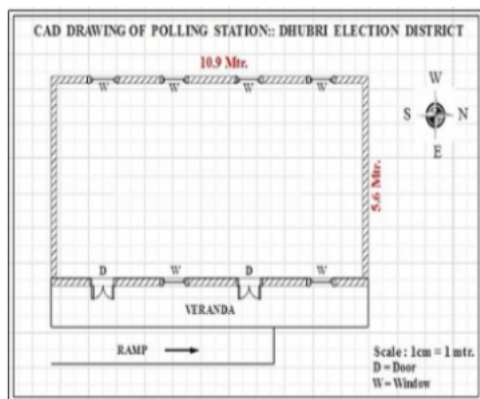

নিৰ্বাচক পঞ্জীয়ন বিষয়াৰ স্বাক্ষৰ

Nazri Naksha

Google Map View

Polling Station Building Front View

ভোটগ্রহন কেন্দ্ৰৰ সন্মুখৰ দৃশ্য

Cad View

Key MAP View

#	1	DHL9534569
নাম :	আব্দুল মজিদ	ফটো উপলব্ধ
পিতাৰ নাম:	আবেদ আলী	
ঘৰ নং :	১	
বয়স :	44 লিঙ্গ : পুৰুষ	