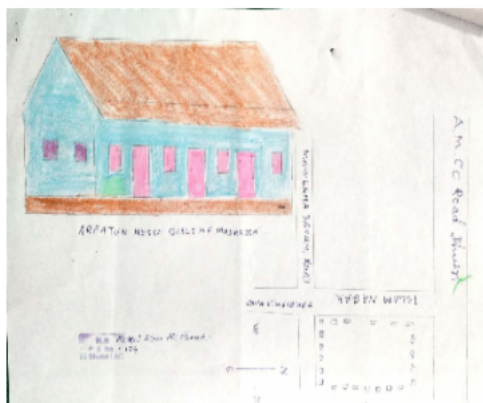

নিৰ্বাচক পঞ্জীয়ন বিষয়াৰ স্বাক্ষৰ

Nazri Naksha

Google Map View

Polling Station Building Front View

ভোটগ্রহন কেন্দ্ৰৰ সন্মুখৰ দৃশ্য

Cad View

Key MAP View

#	1	DHL9534569
নাম :	আব্দুল মজিদ	ফটো উপলব্ধ
পিতাৰ নাম:	আবেদ আলী	
ঘৰ নং :	১	
বয়স :	44 লিঙ্গ : পুৰুষ	