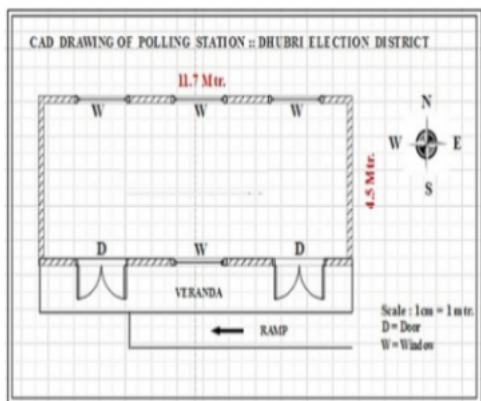

নিৰ্বাচক পঞ্জীয়ন বিষয়াৰ স্বাক্ষৰ

Nazri Naksha

Google Map View

Polling Station Building Front View

ভোটগ্ৰহন কেন্দ্ৰৰ সন্মুখৰ দৃশ্য

Cad View

Key MAP View

1 নাম : বেঞ্জাক মণ্ডল পিতাৰ নাম: হাফিজুদ্দিন ঘৰ নং : ২৩৬ বয়স : 55 লিঙ্গ : পুৰুষ	DHL9639183 ফটো উপলব্ধ	2 নাম : বফিকুল ইছলাম পিতাৰ নাম: ছকেৰ উদ্দীন মোল্ল্যা ঘৰ নং : ২৩৬ বয়স : 50 লিঙ্গ : পুৰুষ	DHL9639161 ফটো উপলব্ধ	3 নাম : আনজুমা খাতুন স্বামীৰ নাম: বেঞ্জাক মণ্ডল ঘৰ নং : ২৩৬ বয়স : 45 লিঙ্গ : মহিলা	DHL9639194 ফটো উপলব্ধ
# 4 নাম : ছালেমা খাতুন স্বামীৰ নাম: বফিকুল ইছলাম ঘৰ নং : ২৩৬ বয়স : 42 লিঙ্গ : মহিলা	DHL9639172 ফটো উপলব্ধ	5 নাম : আহৰাফুল আলম পিতাৰ নাম: বেঞ্জাক মণ্ডল ঘৰ নং : ২৩৬ বয়স : 33 লিঙ্গ : পুৰুষ	DHL9639207 ফটো উপলব্ধ	6 নাম : মাহমুদুল আলোম পিতাৰ নাম: বেঞ্জাক মণ্ডল ঘৰ নং : 236 বয়স : 31 লিঙ্গ : পুৰুষ	DHL0073056 ফটো উপলব্ধ
7 নাম : ছামিনুৰ ইছলাম পিতাৰ নাম: বফিকুল ইছলাম ঘৰ নং : 236 বয়স : 24 লিঙ্গ : পুৰুষ	DHL0522631 ফটো উপলব্ধ	8 নাম : নাৰ্জিনা ইয়াছমিন পিতাৰ নাম: বফিকুল ইছলাম ঘৰ নং : 236 বয়স : 19 লিঙ্গ : মহিলা	OBZ0103226 ফটো উপলব্ধ	# 9 নাম : সাজিদা বানু বেগম স্বামীৰ নাম: সাহিনুৰ ইছলাম ঘৰ নং : 236ক বয়স : 41 লিঙ্গ : মহিলা	DHL0072785 ফটো উপলব্ধ
10 নাম : সাহিন ইয়াছমিন মাতৃৰ নাম: সাজিদা বানু বেগম ঘৰ নং : 236 ক বয়স : 20 লিঙ্গ : মহিলা	OBZ0032441 ফটো উপলব্ধ	D 11 নাম : আব্দুছ ছামাদ পিতাৰ নাম: ইছমাইল মিঞা ঘৰ নং : ২৩৬ক বয়স : 66 লিঙ্গ : পুৰুষ	DHL9639218 ফটো উপলব্ধ	D 12 নাম : পিয়াৰ ভানু স্বামীৰ নাম: আব্দুছ ছামাদ ঘৰ নং : ২৩৬ক বয়স : 56 লিঙ্গ : মহিলা	DHL9639229 ফটো উপলব্ধ
D 13 নাম : সাহিনুৰ ইছলাম পিতাৰ নাম: আব্দুছ ছামাদ ঘৰ নং : ২৩৬ক বয়স : 46 লিঙ্গ : পুৰুষ	DHL9639230 ফটো উপলব্ধ	D 14 নাম : ফিৰদৌসি বেগম পিতাৰ নাম: আব্দুছ ছামাদ ঘৰ নং : ২৩৬ক বয়স : 44 লিঙ্গ : মহিলা	DHL9639241 ফটো উপলব্ধ	D 15 নাম : ফাৰহানা বেগম পিতাৰ নাম: আব্দুছ ছামাদ ঘৰ নং : ২৩৬ক বয়স : 42 লিঙ্গ : মহিলা	DHL9639252 ফটো উপলব্ধ
16 নাম : আব্দুল কাদেৰ আলী পিতাৰ নাম: শান্তি সেখ ঘৰ নং : ২৩৭ বয়স : 55 লিঙ্গ : পুৰুষ	DHL9639263 ফটো উপলব্ধ	17 নাম : বাছিবন বিবি স্বামীৰ নাম: আব্দুল কাদেৰ আলী ঘৰ নং : ২৩৭ বয়স : 50 লিঙ্গ : মহিলা	DHL9639274 ফটো উপলব্ধ	18 নাম : মনজুবল ইছলাম পিতাৰ নাম: আব্দুল কাদেৰ আলী ঘৰ নং : 237 বয়স : 29 লিঙ্গ : পুৰুষ	DHL0073536 ফটো উপলব্ধ
19 নাম : মফিজুল ইছলাম পিতাৰ নাম: আব্দুল কাদেৰ আলী ঘৰ নং : 237 বয়স : 25 লিঙ্গ : পুৰুষ	DHL0522078 ফটো উপলব্ধ	20 নাম : হামিদা বেগম স্বামীৰ নাম: মফিজুল ইছলাম ঘৰ নং : 237 বয়স : 22 লিঙ্গ : মহিলা	DHL1327121 ফটো উপলব্ধ	21 নাম : সাহিদা খাতুন স্বামীৰ নাম: মনজুবল ইছলাম ঘৰ নং : 237 বয়স : 22 লিঙ্গ : মহিলা	OBZ0121178 ফটো উপলব্ধ
22 নাম : আব্দুল আলী পিতাৰ নাম: আব্দুল কাদেৰ আলী ঘৰ নং : ২৩৮খ বয়স : 45 লিঙ্গ : পুৰুষ	DHL9639310 ফটো উপলব্ধ	23 নাম : আবেদা খাতুন স্বামীৰ নাম: আব্দুল আলী ঘৰ নং : ২৩৮খ বয়স : 34 লিঙ্গ : মহিলা	DHL9639321 ফটো উপলব্ধ	24 নাম : ওমৰ আলী পিতাৰ নাম: শান্তি সেখ ঘৰ নং : ২৩৯ বয়স : 60 লিঙ্গ : পুৰুষ	DHL9639343 ফটো উপলব্ধ
25 নাম : আয়শা বিবি স্বামীৰ নাম: ওমৰ আলী ঘৰ নং : ২৩৯ বয়স : 47 লিঙ্গ : মহিলা	DHL9639354 ফটো উপলব্ধ	26 নাম : আমজাদুল ইছলাম পিতাৰ নাম: ওমৰ আলী ঘৰ নং : ২৩৯ বয়স : 34 লিঙ্গ : পুৰুষ	DHL9639332 ফটো উপলব্ধ	# 27 নাম : জাহিদুল ইছলাম পিতাৰ নাম: ওমৰ আলী ঘৰ নং : 239 বয়স : 29 লিঙ্গ : পুৰুষ	DHL0074195 ফটো উপলব্ধ
# 28 নাম : ফাতেমা খাতুন জলুৰা স্বামীৰ নাম: আমজাদুল ইছলাম ঘৰ নং : 239 বয়স : 26 লিঙ্গ : মহিলা	DHL0357384 ফটো উপলব্ধ	29 নাম : জেছমিনা খাতুন স্বামীৰ নাম: জাহিদুল ইছলাম ঘৰ নং : 239 বয়স : 23 লিঙ্গ : মহিলা	DHL0539122 ফটো উপলব্ধ	D 30 নাম : ছালেহা বিবি স্বামীৰ নাম: ছন্দেৰ আলী ঘৰ নং : ২৪০ বয়স : 65 লিঙ্গ : মহিলা	DHL9639376 ফটো উপলব্ধ