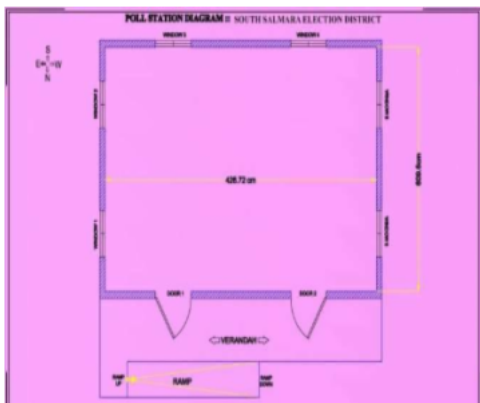

নিৰ্বাচক পঞ্জীয়ন বিষয়াৰ স্বাক্ষৰ

Nazri Naksha

Google Map View

Polling Station Building Front View

ভোটগ্ৰহন কেন্দ্ৰৰ সন্মুখৰ দৃশ্য

Cad View

Key MAP View

1 নাম : মিৰাজ আলম পিতাৰ নাম : সাহা আলম ঘৰ নং : 70 বয়স : 22 লিঙ্গ : পুৰুষ	OBZ0051920 ফটো উপলব্ধ	2 নাম : মোঃ ইমৰান আলী পিতাৰ নাম : মনোৱাৰ আলী ঘৰ নং : 108 বয়স : 27 লিঙ্গ : পুৰুষ	DHL0199158 ফটো উপলব্ধ	3 নাম : জেৰিনা বেগম স্বামীৰ নাম : আতা ইলাহী ঘৰ নং : 118 বয়স : 43 লিঙ্গ : মহিলা	DHL9634575 ফটো উপলব্ধ
# 4 নাম : নুৰজাহান বেগুয়া স্বামীৰ নাম : পীৰ মহম্মদ খান ঘৰ নং : 183 বয়স : 86 লিঙ্গ : মহিলা	DHL9634597 ফটো উপলব্ধ	5 নাম : আমজাদ আলী খান পিতাৰ নাম : পিৰ মহম্মদ খান ঘৰ নং : 183 বয়স : 68 লিঙ্গ : পুৰুষ	DHL9634600 ফটো উপলব্ধ	# 6 নাম : আবুল কালাম আজাদ খান পিতাৰ নাম : পীৰ মহম্মদ খান ঘৰ নং : 183 বয়স : 58 লিঙ্গ : পুৰুষ	DHL9634633 ফটো উপলব্ধ
7 নাম : জায়েদা খাতুন স্বামীৰ নাম : আমজাদ আলী খান ঘৰ নং : 183 বয়স : 63 লিঙ্গ : মহিলা	DHL9634611 ফটো উপলব্ধ	8 নাম : ছলিম খান পিতাৰ নাম : পিৰ মহম্মদ খান ঘৰ নং : 183 বয়স : 62 লিঙ্গ : পুৰুষ	DHL9634655 ফটো উপলব্ধ	9 নাম : মনোৱাৰ খান পিতাৰ নাম : পিৰ মহম্মদ খান ঘৰ নং : 183 বয়স : 59 লিঙ্গ : পুৰুষ	DHL9634688 ফটো উপলব্ধ
10 নাম : ৰৌশনাৰা বেগম বৰভূঞা স্বামীৰ নাম : মনোৱাৰ খান ঘৰ নং : 183 বয়স : 55 লিঙ্গ : মহিলা	DHL9634699 ফটো উপলব্ধ	11 নাম : আয়ুব খান পিতাৰ নাম : পিৰ মহম্মদ খান ঘৰ নং : 183 বয়স : 55 লিঙ্গ : পুৰুষ	DHL9634702 ফটো উপলব্ধ	12 নাম : বাবুল খান পিতাৰ নাম : পিৰ মহম্মদ খান ঘৰ নং : 183 বয়স : 54 লিঙ্গ : পুৰুষ	DHL9634724 ফটো উপলব্ধ
13 নাম : আমেনা বেগম পিতাৰ নাম : পীৰ মহম্মদ খান ঘৰ নং : 183 বয়স : 53 লিঙ্গ : মহিলা	DHL9634768 ফটো উপলব্ধ	14 নাম : মফিদা বেগম স্বামীৰ নাম : আয়ুব খান ঘৰ নং : 183 বয়স : 51 লিঙ্গ : মহিলা	DHL9634713 ফটো উপলব্ধ	15 নাম : ৰনজা খাতুন স্বামীৰ নাম : ছলিম খান ঘৰ নং : 183 বয়স : 50 লিঙ্গ : মহিলা	DHL9634666 ফটো উপলব্ধ
# 16 নাম : সাহিদা খাতুন স্বামীৰ নাম : আবুল কালাম আজাদ খান ঘৰ নং : 183 বয়স : 56 লিঙ্গ : মহিলা	DHL9634644 ফটো উপলব্ধ	17 নাম : ছফৰা খাতুন স্বামীৰ নাম : আব্দুল মজিদ খান ঘৰ নং : 183 বয়স : 47 লিঙ্গ : মহিলা	DHL1808033 ফটো উপলব্ধ	18 নাম : মফজা খাতুন স্বামীৰ নাম : বাবুল খান ঘৰ নং : 183 বয়স : 44 লিঙ্গ : মহিলা	DHL9634735 ফটো উপলব্ধ
19 নাম : জাহিৰুল খান পিতাৰ নাম : আমজাদ আলী খান ঘৰ নং : 183 বয়স : 38 লিঙ্গ : পুৰুষ	DHL1808099 ফটো উপলব্ধ	20 নাম : সাহনৰাজ খান পিতাৰ নাম : আবুল কালাম আজাদ খান ঘৰ নং : 183 বয়স : 34 লিঙ্গ : পুৰুষ	DHL9634586 ফটো উপলব্ধ	21 নাম : ছালমা ছুলতানা খান পিতাৰ নাম : ছলিম খান ঘৰ নং : 183 বয়স : 32 লিঙ্গ : মহিলা	DHL9642915 ফটো উপলব্ধ
22 নাম : কৰিশা ছুলতানা পিতাৰ নাম : আবুল কালাম আজাদ খান ঘৰ নং : 183 বয়স : 31 লিঙ্গ : মহিলা	DHL9643407 ফটো উপলব্ধ	23 নাম : জহিৰ আৰুছ খান পিতাৰ নাম : আমজাদ আলী খান ঘৰ নং : 183 বয়স : 31 লিঙ্গ : পুৰুষ	DHL1808102 ফটো উপলব্ধ	24 নাম : নুৰ মহম্মদ খান পিতাৰ নাম : ছলিম খান ঘৰ নং : 183 বয়স : 28 লিঙ্গ : পুৰুষ	DHL0194274 ফটো উপলব্ধ
25 নাম : ছাবিৰ খান পিতাৰ নাম : আব্দুল মজিদ খান ঘৰ নং : 183 বয়স : 27 লিঙ্গ : পুৰুষ	DHL0194670 ফটো উপলব্ধ	26 নাম : মেহতাব খান পিতাৰ নাম : আয়ুব খান ঘৰ নং : 183 বয়স : 25 লিঙ্গ : পুৰুষ	DHL0558494 ফটো উপলব্ধ	27 নাম : ইয়াছিন মোহম্মদ খান পিতাৰ নাম : মনোৱাৰ খান ঘৰ নং : 143 বয়স : 24 লিঙ্গ : পুৰুষ	DHL0622779 ফটো উপলব্ধ
28 নাম : তামান্না হয়াত খান পিতাৰ নাম : বাবুল খান ঘৰ নং : 143 বয়স : 19 লিঙ্গ : মহিলা	OBZ0105825 ফটো উপলব্ধ	# 29 নাম : নবী মহম্মদ খান পিতাৰ নাম : ছলিম খান ঘৰ নং : 143 বয়স : 22 লিঙ্গ : পুৰুষ	DHL1157023 ফটো উপলব্ধ	30 নাম : শওকত আলী পিতাৰ নাম : ফজলুল হোছেন ঘৰ নং : 188 বয়স : 69 লিঙ্গ : পুৰুষ	DHL9634779 ফটো উপলব্ধ