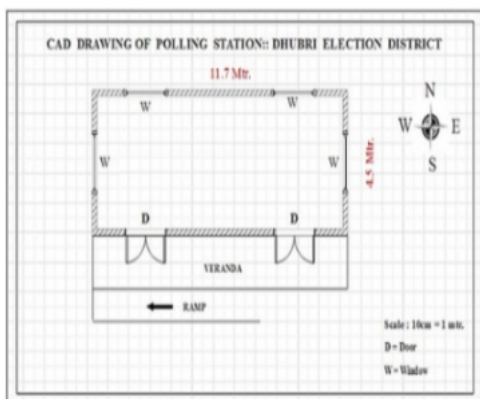

নিৰ্বাচক পঞ্জীয়ন বিষয়াৰ স্বাক্ষৰ

Nazri Naksha

Google Map View

Polling Station Building Front View

ভোটগ্ৰহন কেন্দ্ৰৰ সন্মুখৰ দৃশ্য

Cad View

Key MAP View

1 নাম : আকলিমা খাতুন স্বামীৰ নাম: ৰিয়াজুলী সেখ ঘৰ নং : 115 বয়স : 23 লিঙ্গ : মহিলা	DHL0521708 ফটো উপলব্ধ	2 নাম : কৰিম সেখ পিতাৰ নাম: আইনুল্লাহ সেখ ঘৰ নং : 243 বয়স : 34 লিঙ্গ : পুৰুষ	OBZ0057182 ফটো উপলব্ধ	3 নাম : আয়শা বেওয়া স্বামীৰ নাম: হাইদাৰ আলী সেখ ঘৰ নং : 265 বয়স : 65 লিঙ্গ : মহিলা	DHL9734581 ফটো উপলব্ধ
4 নাম : আবুল কালাম সেখ পিতাৰ নাম: হাইদাৰ আলী সেখ ঘৰ নং : 265 বয়স : 28 লিঙ্গ : পুৰুষ	DHL0392027 ফটো উপলব্ধ	5 নাম : আমিনা খাতুন স্বামীৰ নাম: জাহিৰুল ইছলাম ঘৰ নং : 265 বয়স : 26 লিঙ্গ : মহিলা	DHL1304526 ফটো উপলব্ধ	6 নাম : মৰজিনা খাতুন স্বামীৰ নাম: আবুল কালাম সেখ ঘৰ নং : 265 বয়স : 25 লিঙ্গ : মহিলা	DHL0597807 ফটো উপলব্ধ
7 নাম : মঃ জাহিৰুল ইছলাম পিতাৰ নাম: হাইদাৰ আলী সেখ ঘৰ নং : 265 বয়স : 26 লিঙ্গ : পুৰুষ	DHL0380816 ফটো উপলব্ধ	8 নাম : ৰাবিয়া খাতুন স্বামীৰ নাম: নুৰু সেখ ঘৰ নং : 266 বয়স : 67 লিঙ্গ : মহিলা	DHL9734616 ফটো উপলব্ধ	9 নাম : কমলা খাতুন স্বামীৰ নাম: নুৰু সেখ ঘৰ নং : 266 বয়স : 60 লিঙ্গ : মহিলা	DHL9734627 ফটো উপলব্ধ
10 নাম : সাগৰ মন্ডল পিতাৰ নাম: ছুকু মন্ডল ঘৰ নং : 266 বয়স : 55 লিঙ্গ : পুৰুষ	DHL9734683 ফটো উপলব্ধ	11 নাম : আজাদ আলী সেখ পিতাৰ নাম: নুৰু সেখ ঘৰ নং : 266 বয়স : 46 লিঙ্গ : পুৰুষ	DHL9734638 ফটো উপলব্ধ	12 নাম : ফজিলা খাতুন স্বামীৰ নাম: আজাদ আলী সেখ ঘৰ নং : 266 বয়স : 45 লিঙ্গ : মহিলা	DHL9734649 ফটো উপলব্ধ
13 নাম : মমিৰন খাতুন পিতাৰ নাম: নুৰু সেখ ঘৰ নং : 266 বয়স : 45 লিঙ্গ : মহিলা	DHL9734672 ফটো উপলব্ধ	# 14 নাম : কমল সেখ পিতাৰ নাম: নুৰু সেখ ঘৰ নং : 266 বয়স : 45 লিঙ্গ : পুৰুষ	DHL9734650 ফটো উপলব্ধ	15 নাম : সোমবাৰ সেখ পিতাৰ নাম: নুৰু সেখ ঘৰ নং : 266 বয়স : 40 লিঙ্গ : পুৰুষ	DHL0084269 ফটো উপলব্ধ
16 নাম : আয়নুল সেখ পিতাৰ নাম: নুৰু সেখ ঘৰ নং : 266 বয়স : 38 লিঙ্গ : পুৰুষ	DHL9734707 ফটো উপলব্ধ	17 নাম : মঞ্জুৰা খাতুন স্বামীৰ নাম: কমল সেখ ঘৰ নং : 266 বয়স : 32 লিঙ্গ : মহিলা	DHL9744596 ফটো উপলব্ধ	18 নাম : জয়নাল সেখ পিতাৰ নাম: নুৰু সেখ ঘৰ নং : 266 বয়স : 31 লিঙ্গ : পুৰুষ	DHL9734694 ফটো উপলব্ধ
19 নাম : ফৰিদা খাতুন স্বামীৰ নাম: আয়নুল সেখ ঘৰ নং : 266 বয়স : 30 লিঙ্গ : মহিলা	DHL1809229 ফটো উপলব্ধ	20 নাম : ফুলবান খাতুন স্বামীৰ নাম: জয়নাল সেখ ঘৰ নং : 266 বয়স : 27 লিঙ্গ : মহিলা	DHL0247445 ফটো উপলব্ধ	21 নাম : মিছ আনজুমা বেগম পিতাৰ নাম: আজাদ আলী সেখ ঘৰ নং : 266 বয়স : 25 লিঙ্গ : মহিলা	DHL0577148 ফটো উপলব্ধ
22 নাম : আমিৰ আলী মণ্ডল পিতাৰ নাম: সাগৰ আলী মণ্ডল ঘৰ নং : 266 বয়স : 25 লিঙ্গ : পুৰুষ	DHL0577346 ফটো উপলব্ধ	23 নাম : ইমান আলী সেখ পিতাৰ নাম: আজাদ আলী সেখ ঘৰ নং : 266 বয়স : 20 লিঙ্গ : পুৰুষ	OBZ0016543 ফটো উপলব্ধ	24 নাম : আমেলা খাতুন স্বামীৰ নাম: সাগৰ মন্ডল ঘৰ নং : 269 বয়স : 50 লিঙ্গ : মহিলা	DHL9734718 ফটো উপলব্ধ
25 নাম : জুবান সেখ পিতাৰ নাম: কেপাত সেখ ঘৰ নং : 268 বয়স : 85 লিঙ্গ : পুৰুষ	DHL9734763 ফটো উপলব্ধ	26 নাম : জেলাল সেখ পিতাৰ নাম: জুবান সেখ ঘৰ নং : 268 বয়স : 65 লিঙ্গ : পুৰুষ	DHL9734729 ফটো উপলব্ধ	27 নাম : মনোৰাৰা খাতুন স্বামীৰ নাম: জেলাল সেখ ঘৰ নং : 268 বয়স : 55 লিঙ্গ : মহিলা	DHL9734730 ফটো উপলব্ধ
28 নাম : জোবেদা খাতুন স্বামীৰ নাম: জেলাল সেখ ঘৰ নং : 268 বয়স : 53 লিঙ্গ : মহিলা	DHL9734741 ফটো উপলব্ধ	29 নাম : মনুফ আলী সেখ পিতাৰ নাম: জেলাল সেখ ঘৰ নং : 268 বয়স : 40 লিঙ্গ : পুৰুষ	DHL9734785 ফটো উপলব্ধ	30 নাম : জোমেলা খাতুন স্বামীৰ নাম: জেলাল সেখ ঘৰ নং : 268 বয়স : 40 লিঙ্গ : মহিলা	DHL9744609 ফটো উপলব্ধ