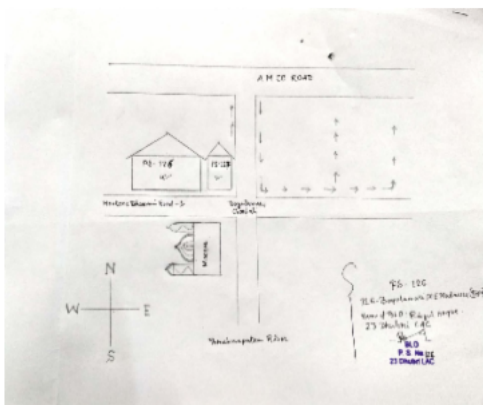

নিৰ্বাচক পঞ্জীয়ন বিষয়াৰ স্বাক্ষৰ

Nazri Naksha

Google Map View

Polling Station Building Front View

ভোটগ্ৰহন কেন্দ্ৰৰ সন্মুখৰ দৃশ্য

Cad View

Key MAP View

1 নাম : আকলিমা খাতুন স্বামীৰ নাম: ৰিয়াজুলী সেখ ঘৰ নং : 115 বয়স : 23 লিঙ্গ : মহিলা	DHL0521708 ফটো উপলব্ধ	2 নাম : কৰিম সেখ পিতাৰ নাম: আইনুল্লাহ সেখ ঘৰ নং : 243 বয়স : 34 লিঙ্গ : পুৰুষ	OBZ0057182 ফটো উপলব্ধ	3 নাম : আয়শা বেওয়া স্বামীৰ নাম: হাইদাৰ আলী সেখ ঘৰ নং : 265 বয়স : 65 লিঙ্গ : মহিলা	DHL9734581 ফটো উপলব্ধ
4 নাম : আবুল কালাম সেখ পিতাৰ নাম: হাইদাৰ আলী সেখ ঘৰ নং : 265 বয়স : 28 লিঙ্গ : পুৰুষ	DHL0392027 ফটো উপলব্ধ	5 নাম : আমিনা খাতুন স্বামীৰ নাম: জাহিৰুল ইছলাম ঘৰ নং : 265 বয়স : 26 লিঙ্গ : মহিলা	DHL1304526 ফটো উপলব্ধ	6 নাম : মৰজিনা খাতুন স্বামীৰ নাম: আবুল কালাম সেখ ঘৰ নং : 265 বয়স : 25 লিঙ্গ : মহিলা	DHL0597807 ফটো উপলব্ধ
7 নাম : মঃ জাহিৰুল ইছলাম পিতাৰ নাম: হাইদাৰ আলী সেখ ঘৰ নং : 265 বয়স : 26 লিঙ্গ : পুৰুষ	DHL0380816 ফটো উপলব্ধ	8 নাম : ৰাবিয়া খাতুন স্বামীৰ নাম: নুৰু সেখ ঘৰ নং : 266 বয়স : 67 লিঙ্গ : মহিলা	DHL9734616 ফটো উপলব্ধ	9 নাম : কমলা খাতুন স্বামীৰ নাম: নুৰু সেখ ঘৰ নং : 266 বয়স : 60 লিঙ্গ : মহিলা	DHL9734627 ফটো উপলব্ধ
10 নাম : সাগৰ মন্ডল পিতাৰ নাম: ছুকু মন্ডল ঘৰ নং : 266 বয়স : 55 লিঙ্গ : পুৰুষ	DHL9734683 ফটো উপলব্ধ	11 নাম : আজাদ আলী সেখ পিতাৰ নাম: নুৰু সেখ ঘৰ নং : 266 বয়স : 46 লিঙ্গ : পুৰুষ	DHL9734638 ফটো উপলব্ধ	12 নাম : ফজিলা খাতুন স্বামীৰ নাম: আজাদ আলী সেখ ঘৰ নং : 266 বয়স : 45 লিঙ্গ : মহিলা	DHL9734649 ফটো উপলব্ধ
13 নাম : মমিৰন খাতুন পিতাৰ নাম: নুৰু সেখ ঘৰ নং : 266 বয়স : 45 লিঙ্গ : মহিলা	DHL9734672 ফটো উপলব্ধ	# 14 নাম : কমল সেখ পিতাৰ নাম: নুৰু সেখ ঘৰ নং : 266 বয়স : 45 লিঙ্গ : পুৰুষ	DHL9734650 ফটো উপলব্ধ	15 নাম : সোমবাৰ সেখ পিতাৰ নাম: নুৰু সেখ ঘৰ নং : 266 বয়স : 40 লিঙ্গ : পুৰুষ	DHL0084269 ফটো উপলব্ধ
16 নাম : আয়নুল সেখ পিতাৰ নাম: নুৰু সেখ ঘৰ নং : 266 বয়স : 38 লিঙ্গ : পুৰুষ	DHL9734707 ফটো উপলব্ধ	17 নাম : মঞ্জুৰা খাতুন স্বামীৰ নাম: কমল সেখ ঘৰ নং : 266 বয়স : 32 লিঙ্গ : মহিলা	DHL9744596 ফটো উপলব্ধ	18 নাম : জয়নাল সেখ পিতাৰ নাম: নুৰু সেখ ঘৰ নং : 266 বয়স : 31 লিঙ্গ : পুৰুষ	DHL9734694 ফটো উপলব্ধ
19 নাম : ফৰিদা খাতুন স্বামীৰ নাম: আয়নুল সেখ ঘৰ নং : 266 বয়স : 30 লিঙ্গ : মহিলা	DHL1809229 ফটো উপলব্ধ	20 নাম : ফুলবান খাতুন স্বামীৰ নাম: জয়নাল সেখ ঘৰ নং : 266 বয়স : 27 লিঙ্গ : মহিলা	DHL0247445 ফটো উপলব্ধ	21 নাম : মিছ আনজুমা বেগম পিতাৰ নাম: আজাদ আলী সেখ ঘৰ নং : 266 বয়স : 25 লিঙ্গ : মহিলা	DHL0577148 ফটো উপলব্ধ
22 নাম : আমিৰ আলী মণ্ডল পিতাৰ নাম: সাগৰ আলী মণ্ডল ঘৰ নং : 266 বয়স : 25 লিঙ্গ : পুৰুষ	DHL0577346 ফটো উপলব্ধ	23 নাম : ইমান আলী সেখ পিতাৰ নাম: আজাদ আলী সেখ ঘৰ নং : 266 বয়স : 20 লিঙ্গ : পুৰুষ	OBZ0016543 ফটো উপলব্ধ	24 নাম : আমেলা খাতুন স্বামীৰ নাম: সাগৰ মন্ডল ঘৰ নং : 269 বয়স : 50 লিঙ্গ : মহিলা	DHL9734718 ফটো উপলব্ধ
25 নাম : জুবান সেখ পিতাৰ নাম: কেপাত সেখ ঘৰ নং : 268 বয়স : 85 লিঙ্গ : পুৰুষ	DHL9734763 ফটো উপলব্ধ	26 নাম : জেলাল সেখ পিতাৰ নাম: জুবান সেখ ঘৰ নং : 268 বয়স : 65 লিঙ্গ : পুৰুষ	DHL9734729 ফটো উপলব্ধ	27 নাম : মনোৰাৰা খাতুন স্বামীৰ নাম: জেলাল সেখ ঘৰ নং : 268 বয়স : 55 লিঙ্গ : মহিলা	DHL9734730 ফটো উপলব্ধ
28 নাম : জোবেদা খাতুন স্বামীৰ নাম: জেলাল সেখ ঘৰ নং : 268 বয়স : 53 লিঙ্গ : মহিলা	DHL9734741 ফটো উপলব্ধ	29 নাম : মনুফ আলী সেখ পিতাৰ নাম: জেলাল সেখ ঘৰ নং : 268 বয়স : 40 লিঙ্গ : পুৰুষ	DHL9734785 ফটো উপলব্ধ	30 নাম : জোমেলা খাতুন স্বামীৰ নাম: জেলাল সেখ ঘৰ নং : 268 বয়স : 40 লিঙ্গ : মহিলা	DHL9744609 ফটো উপলব্ধ