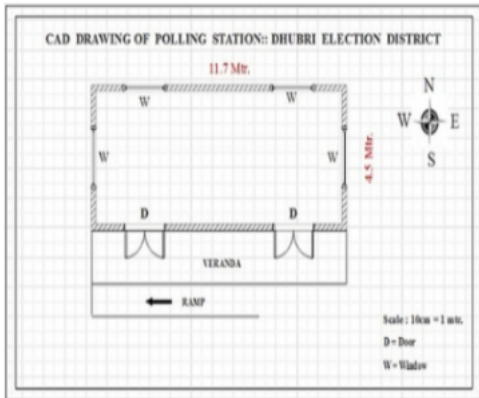

Nazri Naksha

Google Map View

Polling Station Building Front View

ভোটগ্ৰহন কেন্দ্ৰৰ সন্মুখৰ দৃশ্য

Cad View

Key MAP View