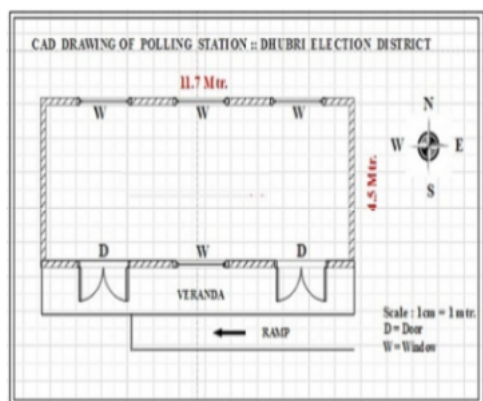

নিৰ্বাচক পঞ্জীয়ন বিষয়াৰ স্বাক্ষৰ

Nazri Naksha

Google Map View

Polling Station Building Front View

ভোটগ্ৰহন কেন্দ্ৰৰ সন্মুখৰ দৃশ্য

Cad View

Key MAP View

| | | |
|--|--|---|
| #2 1 নাম : আবুল হুছেইন খন্দকাৰ পিতাৰ নাম: আব্দুল কাদেৰ খন্দকাৰ ঘৰ নং : 115 বয়স : 67 লিঙ্গ : পুৰুষ ফটো উপলব্ধ DHL1230484 | 2 নাম : মৰ্জিনা বেগম স্বামীৰ নাম: আবুল হুছেইন খন্দকাৰ ঘৰ নং : 115 বয়স : 57 লিঙ্গ : মহিলা ফটো উপলব্ধ DHL1230495 | D 3 নাম : মমতাজ বেগম স্বামীৰ নাম: আবুল হোসেন খন্দকাৰ ঘৰ নং : 115 বয়স : 50 লিঙ্গ : মহিলা ফটো উপলব্ধ DHL1230508 |
| 4 নাম : মিজানুৰ হুছেইন খন্দকাৰ পিতাৰ নাম: আবুল হোসেন খন্দকাৰ ঘৰ নং : 115 বয়স : 43 লিঙ্গ : পুৰুষ ফটো উপলব্ধ DHL1230519 | 5 নাম : আবিদা পাৰভিন পিতাৰ নাম: আবুল হুছেইন খন্দকাৰ ঘৰ নং : 115 বয়স : 41 লিঙ্গ : মহিলা ফটো উপলব্ধ DHL1230520 | 6 নাম : বেহেনা খাতুন স্বামীৰ নাম: মিজানুৰ হুছেইন খন্দকাৰ ঘৰ নং : 115 বয়স : 40 লিঙ্গ : মহিলা ফটো উপলব্ধ DHL0499863 |
| 7 নাম : মইদুল ইছলাম পিতাৰ নাম: আবুল হুছেইন খন্দকাৰ ঘৰ নং : 115 বয়স : 33 লিঙ্গ : পুৰুষ ফটো উপলব্ধ DHL1230531 | 8 নাম : মৌসুমী বেগম স্বামীৰ নাম: মইদুল ইছলাম ঘৰ নং : 115 বয়স : 30 লিঙ্গ : মহিলা ফটো উপলব্ধ DHL0343707 | 9 নাম : আজাদ হোসেন খন্দকাৰ পিতাৰ নাম: আব্দুল কাদেৰ খন্দকাৰ ঘৰ নং : 115 বয়স : 52 লিঙ্গ : পুৰুষ ফটো উপলব্ধ DHL1230542 |
| 10 নাম : দুলাৰি বেগম স্বামীৰ নাম: আজাদ হোসেন খন্দকাৰ ঘৰ নং : 115 বয়স : 49 লিঙ্গ : মহিলা ফটো উপলব্ধ DHL1230553 | 11 নাম : বেগম আকিদা জেছমিন পিতাৰ নাম: আজাদ হোসেন খন্দকাৰ ঘৰ নং : 115 বয়স : 31 লিঙ্গ : মহিলা ফটো উপলব্ধ DHL0328716 | 12 নাম : আতিফা পাৰভিন পিতাৰ নাম: আজাদ হোসেন খন্দকাৰ ঘৰ নং : 115 বয়স : 29 লিঙ্গ : মহিলা ফটো উপলব্ধ DHL0328757 |
| 13 নাম : হৈয়দা জৱিনা বেগম স্বামীৰ নাম: ইয়াছিন আলী বেপাৰী ঘৰ নং : 119 বয়স : 69 লিঙ্গ : মহিলা ফটো উপলব্ধ DHL1230586 | 14 নাম : ইয়াছিন আলী বেপাৰী পিতাৰ নাম: নবাব আলী বেপাৰী ঘৰ নং : 119 বয়স : 75 লিঙ্গ : পুৰুষ ফটো উপলব্ধ DHL1230597 | 15 নাম : ৰফিকুল নবী ইছলাম পিতাৰ নাম: হৈয়দা আলী আহমেদ ঘৰ নং : 119 বয়স : 71 লিঙ্গ : পুৰুষ ফটো উপলব্ধ DHL1230611 |
| 16 নাম : সামিম বেগম স্বামীৰ নাম: ৰফিকুল নবী ইছলাম ঘৰ নং : 119 বয়স : 58 লিঙ্গ : মহিলা ফটো উপলব্ধ DHL1230622 | 17 নাম : ৰফিকা ইছলাম পিতাৰ নাম: ৰফিকুল নবী ইছলাম ঘৰ নং : 119 বয়স : 35 লিঙ্গ : মহিলা ফটো উপলব্ধ DHL1230633 | 18 নাম : বেবিকা ইছলাম পিতাৰ নাম: ৰফিকুল নবী ইছলাম ঘৰ নং : 119 বয়স : 32 লিঙ্গ : মহিলা ফটো উপলব্ধ DHL0014801 |
| # 19 নাম : সাহেৰা বান স্বামীৰ নাম: সহিদুৰ ৰহমান চৰকাৰ ঘৰ নং : 119 বয়স : 75 লিঙ্গ : মহিলা ফটো উপলব্ধ DHL1230655 | # 20 নাম : সামিউল হক সৰকাৰ পিতাৰ নাম: সহিদুৰ ৰহমান চৰকাৰ ঘৰ নং : 119 বয়স : 59 লিঙ্গ : পুৰুষ ফটো উপলব্ধ DHL1230666 | # 21 নাম : সায়মা বেগম স্বামীৰ নাম: ফিৰদুছ ৰহমান প্ৰধানী ঘৰ নং : 119 বয়স : 54 লিঙ্গ : মহিলা ফটো উপলব্ধ DHL1230688 |
| # 22 নাম : মাফুজা আহমেদ স্বামীৰ নাম: সামিউল হক সৰকাৰ ঘৰ নং : 119 বয়স : 53 লিঙ্গ : মহিলা ফটো উপলব্ধ DHL1230677 | # 23 নাম : সেখৰুল ইছলাম সৰকাৰ পিতাৰ নাম: সহিদুৰ ৰহমান সৰকাৰ ঘৰ নং : 119 বয়স : 51 লিঙ্গ : পুৰুষ ফটো উপলব্ধ DHL1230699 | # 24 নাম : সাইফুল ইছলাম পিতাৰ নাম: সহিদুৰ ৰহমান সৰকাৰ ঘৰ নং : 119 বয়স : 49 লিঙ্গ : পুৰুষ ফটো উপলব্ধ DHL1230702 |
| # 25 নাম : চুলতানা পাৰভিন স্বামীৰ নাম: সেখৰুল ইছলাম সৰকাৰ ঘৰ নং : 119 বয়স : 39 লিঙ্গ : মহিলা ফটো উপলব্ধ DHL3747544 | # 26 নাম : ৰঞ্জনা খাতুন স্বামীৰ নাম: সাইফুল ইছলাম ঘৰ নং : 119 বয়স : 31 লিঙ্গ : মহিলা ফটো উপলব্ধ DHL0316711 | # 27 নাম : শাহনাজ হক পিতাৰ নাম: সামিউল হক সৰকাৰ ঘৰ নং : 119 বয়স : 22 লিঙ্গ : মহিলা ফটো উপলব্ধ DHL1253582 |
| # 28 নাম : শ্বৰিফা হক পিতাৰ নাম: সামিউল হক সৰকাৰ ঘৰ নং : 119 বয়স : 19 লিঙ্গ : মহিলা ফটো উপলব্ধ OBZ0141598 | # 29 নাম : মোজাম্মেল হুছেইন পিতাৰ নাম: আব্দুল মান্নান ঘৰ নং : 120 বয়স : 63 লিঙ্গ : পুৰুষ ফটো উপলব্ধ DHL1230724 | # 30 নাম : মোফাজ্জল হুছেইন পিতাৰ নাম: আব্দুল মান্নান ঘৰ নং : 120 বয়স : 61 লিঙ্গ : পুৰুষ ফটো উপলব্ধ DHL1230735 |