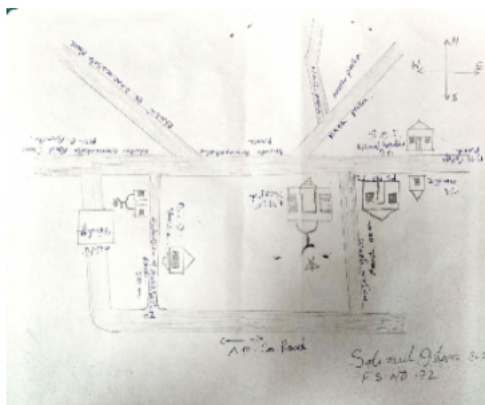

Nazri Naksha