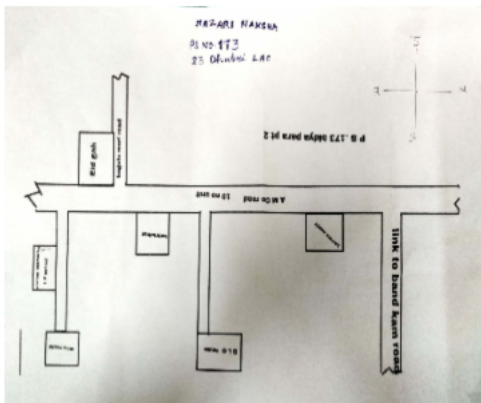

নিৰ্বাচক পঞ্জীয়ন বিষয়াৰ স্বাক্ষৰ

Nazri Naksha

Google Map View

Polling Station Building Front View

ভোটগ্ৰহন কেন্দ্ৰৰ সন্মুখৰ দৃশ্য

Cad View

Key MAP View

1 নাম : মফিজুল আলী পিতাৰ নাম: জামিৰ আলী ঘৰ নং : ১৭৩ বয়স : 40 লিঙ্গ : পুৰুষ	DHL1234577 ফটো উপলব্ধ	2 নাম : ছফিকুল আলী পিতাৰ নাম: জামিৰ আলী ঘৰ নং : ১৭৩ বয়স : 40 লিঙ্গ : পুৰুষ	DHL1234566 ফটো উপলব্ধ	3 নাম : সাহিনা খাতুন পিতাৰ নাম: ছফিকুল আলী ঘৰ নং : ১৭৩ বয়স : 39 লিঙ্গ : মহিলা	DHL1243658 ফটো উপলব্ধ
4 নাম : আনোৱাৰা খাতুন স্বামীৰ নাম: মফিজুল আলী ঘৰ নং : ১৭৩ বয়স : 33 লিঙ্গ : মহিলা	DHL1243636 ফটো উপলব্ধ	5 নাম : ফাৰান আলী পিতাৰ নাম: ছফিকুল আলী ঘৰ নং : 173 বয়স : 19 লিঙ্গ : পুৰুষ	OBZ0134403 ফটো উপলব্ধ	6 নাম : আমজাদ হুছেইন পিতাৰ নাম: হজৰত আলী আহমেদ ঘৰ নং : ১৯০ বয়স : 61 লিঙ্গ : পুৰুষ	DHL1234588 ফটো উপলব্ধ
7 নাম : ইনামুল হক পিতাৰ নাম: হজৰত আলী আহমেদ ঘৰ নং : ১৯০ বয়স : 50 লিঙ্গ : পুৰুষ	DHL1234602 ফটো উপলব্ধ	8 নাম : ফিৰদৌছি ইছলাম স্বামীৰ নাম: আমজাদ হুছেইন ঘৰ নং : ১৯০ বয়স : 47 লিঙ্গ : মহিলা	DHL1234599 ফটো উপলব্ধ	9 নাম : ইয়াছমিন আৰা বেগম স্বামীৰ নাম: ইনামুল হক ঘৰ নং : ১৯০ বয়স : 38 লিঙ্গ : মহিলা	DHL1234613 ফটো উপলব্ধ
10 নাম : ওয়াসিম সাহিল পিতাৰ নাম: আমজাদ হুছেইন ঘৰ নং : 190 বয়স : 25 লিঙ্গ : পুৰুষ	DHL0496646 ফটো উপলব্ধ	11 নাম : ওৱাসীম ছামীম পিতাৰ নাম: আমজাদ হুছেইন ঘৰ নং : 190 বয়স : 23 লিঙ্গ : পুৰুষ	DHL2330058 ফটো উপলব্ধ	12 নাম : আৰমান আলভি পিতাৰ নাম: ইমদাদ হুছেইন ঘৰ নং : 190 বয়স : 20 লিঙ্গ : পুৰুষ	OBZ0055350 ফটো উপলব্ধ
13 নাম : নিশাত মালিহা মাতৃৰ নাম: আকলিমা খাতুন ঘৰ নং : 190 ক বয়স : 19 লিঙ্গ : মহিলা	OBZ0141184 ফটো উপলব্ধ	14 নাম : আকলিমা খাতুন স্বামীৰ নাম: ইমদাদ হুছেইন ঘৰ নং : ১৯০ ক বয়স : 46 লিঙ্গ : মহিলা	DHL1234646 ফটো উপলব্ধ	15 নাম : আব্দুছ ছাত্ৰাৰ পিতাৰ নাম: ফাইয়ত উল্লাহ বেপাৰি ঘৰ নং : ১৯১ বয়স : 75 লিঙ্গ : পুৰুষ	DHL1234657 ফটো উপলব্ধ
16 নাম : হাসান উদ্দিন পিতাৰ নাম: নূৰ মহম্মদ শেখ ঘৰ নং : 191 ক বয়স : 65 লিঙ্গ : পুৰুষ	DHL1264819 ফটো উপলব্ধ	17 নাম : ছাক্বিৰ উদ্দিন আহমেদ পিতাৰ নাম: হাছান উদ্দিন ঘৰ নং : 191 ক বয়স : 34 লিঙ্গ : পুৰুষ	DHL1264808 ফটো উপলব্ধ	S2 18 নাম : খানম ৰবিয়া পিতাৰ নাম: হাসান উদ্দিন ঘৰ নং : 191 ক বয়স : 32 লিঙ্গ : মহিলা	DHL1273489 ফটো উপলব্ধ
19 নাম : হিনা খানম পিতাৰ নাম: হাছান উদ্দিন ঘৰ নং : 191 ক বয়স : 26 লিঙ্গ : মহিলা	DHL0644781 ফটো উপলব্ধ	# 20 নাম : ছফিক উদ্দিন আহমেদ পিতাৰ নাম: হাছান উদ্দিন ঘৰ নং : 191 ক বয়স : 24 লিঙ্গ : পুৰুষ	DHL0613687 ফটো উপলব্ধ	21 নাম : তৌফিক উদ্দিন আহমেদ পিতাৰ নাম: হাসান উদ্দিন ঘৰ নং : 191 ক বয়স : 22 লিঙ্গ : পুৰুষ	OBZ0061994 ফটো উপলব্ধ
22 নাম : আমিনা বিবি স্বামীৰ নাম: বাহাদুৰ আলী বেপাৰী ঘৰ নং : ১৯২ বয়স : 70 লিঙ্গ : মহিলা	DHL1234704 ফটো উপলব্ধ	23 নাম : আমিনুৰ ইছলাম পিতাৰ নাম: বাহাদুৰ আলী ঘৰ নং : ১৯২ বয়স : 51 লিঙ্গ : পুৰুষ	DHL1234726 ফটো উপলব্ধ	24 নাম : মমিনুৰ ইছলাম পিতাৰ নাম: বাহাদুৰ আলী বেপাৰী ঘৰ নং : ১৯২ বয়স : 46 লিঙ্গ : পুৰুষ	DHL1234748 ফটো উপলব্ধ
25 নাম : মফিজুৰ ৰহমান পিতাৰ নাম: বাহাদুৰ আলী ঘৰ নং : ১৯২ বয়স : 44 লিঙ্গ : পুৰুষ	DHL1234759 ফটো উপলব্ধ	26 নাম : সবনম ছুলতানা পিতাৰ নাম: বাহাদুৰ আলী বেপাৰী ঘৰ নং : ১৯২ বয়স : 42 লিঙ্গ : মহিলা	DHL1234760 ফটো উপলব্ধ	27 নাম : গোলেনুৰ বেগম পিতাৰ নাম: গিয়াচ উদ্দিন আহমেদ ঘৰ নং : 192 বয়স : 41 লিঙ্গ : মহিলা	JBM0001415 ফটো উপলব্ধ
28 নাম : ছাবিনা ইয়াছমিন পিতাৰ নাম: বাহাদুৰ আলী ঘৰ নং : ১৯২ বয়স : 36 লিঙ্গ : মহিলা	DHL1234782 ফটো উপলব্ধ	29 নাম : নাজমীন বেগম স্বামীৰ নাম: আমিনুৰ ইছলাম ঘৰ নং : ১৯২ বয়স : 30 লিঙ্গ : মহিলা	DHL0223651 ফটো উপলব্ধ	30 নাম : বাবৰ আলী পিতাৰ নাম: ফাইয়ত উল্লাহ ঘৰ নং : ১৯৩ বয়স : 71 লিঙ্গ : পুৰুষ	DHL1234793 ফটো উপলব্ধ