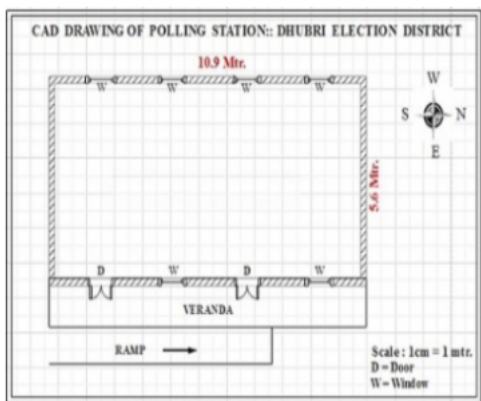

নিৰ্বাচক পঞ্জীয়ন বিষয়াৰ স্বাক্ষৰ

Nazri Naksha

Google Map View

Polling Station Building Front View

ভোটগ্ৰহন কেন্দ্ৰৰ সন্মুখৰ দৃশ্য

Cad View

Key MAP View

1 নাম : মফিজুল আলী পিতাৰ নাম: জামিৰ আলী ঘৰ নং : ১৭৩ বয়স : 40 লিঙ্গ : পুৰুষ	DHL1234577 ফটো উপলব্ধ	2 নাম : ছফিকুল আলী পিতাৰ নাম: জামিৰ আলী ঘৰ নং : ১৭৩ বয়স : 40 লিঙ্গ : পুৰুষ	DHL1234566 ফটো উপলব্ধ	3 নাম : সাহিনা খাতুন পিতাৰ নাম: ছফিকুল আলী ঘৰ নং : ১৭৩ বয়স : 39 লিঙ্গ : মহিলা	DHL1243658 ফটো উপলব্ধ
4 নাম : আনোৱাৰা খাতুন স্বামীৰ নাম: মফিজুল আলী ঘৰ নং : ১৭৩ বয়স : 33 লিঙ্গ : মহিলা	DHL1243636 ফটো উপলব্ধ	5 নাম : ফাৰান আলী পিতাৰ নাম: ছফিকুল আলী ঘৰ নং : 173 বয়স : 19 লিঙ্গ : পুৰুষ	OBZ0134403 ফটো উপলব্ধ	6 নাম : আমজাদ হুছেইন পিতাৰ নাম: হজৰত আলী আহমেদ ঘৰ নং : ১৯০ বয়স : 61 লিঙ্গ : পুৰুষ	DHL1234588 ফটো উপলব্ধ
7 নাম : ইনামুল হক পিতাৰ নাম: হজৰত আলী আহমেদ ঘৰ নং : ১৯০ বয়স : 50 লিঙ্গ : পুৰুষ	DHL1234602 ফটো উপলব্ধ	8 নাম : ফিৰদৌছি ইছলাম স্বামীৰ নাম: আমজাদ হুছেইন ঘৰ নং : ১৯০ বয়স : 47 লিঙ্গ : মহিলা	DHL1234599 ফটো উপলব্ধ	9 নাম : ইয়াছমিন আৰা বেগম স্বামীৰ নাম: ইনামুল হক ঘৰ নং : ১৯০ বয়স : 38 লিঙ্গ : মহিলা	DHL1234613 ফটো উপলব্ধ
10 নাম : ওয়াসিম সাহিল পিতাৰ নাম: আমজাদ হুছেইন ঘৰ নং : 190 বয়স : 25 লিঙ্গ : পুৰুষ	DHL0496646 ফটো উপলব্ধ	11 নাম : ওৱাসীম ছামীম পিতাৰ নাম: আমজাদ হুছেইন ঘৰ নং : 190 বয়স : 23 লিঙ্গ : পুৰুষ	DHL2330058 ফটো উপলব্ধ	12 নাম : আৰমান আলভি পিতাৰ নাম: ইমদাদ হুছেইন ঘৰ নং : 190 বয়স : 20 লিঙ্গ : পুৰুষ	OBZ0055350 ফটো উপলব্ধ
13 নাম : নিশাত মালিহা মাতৃৰ নাম: আকলিমা খাতুন ঘৰ নং : 190 ক বয়স : 19 লিঙ্গ : মহিলা	OBZ0141184 ফটো উপলব্ধ	14 নাম : আকলিমা খাতুন স্বামীৰ নাম: ইমদাদ হুছেইন ঘৰ নং : ১৯০ ক বয়স : 46 লিঙ্গ : মহিলা	DHL1234646 ফটো উপলব্ধ	15 নাম : আব্দুছ ছাত্ৰাৰ পিতাৰ নাম: ফাইয়ত উল্লাহ বেপাৰি ঘৰ নং : ১৯১ বয়স : 75 লিঙ্গ : পুৰুষ	DHL1234657 ফটো উপলব্ধ
16 নাম : হাসান উদ্দিন পিতাৰ নাম: নূৰ মহম্মদ শেখ ঘৰ নং : 191 ক বয়স : 65 লিঙ্গ : পুৰুষ	DHL1264819 ফটো উপলব্ধ	17 নাম : ছাক্বিৰ উদ্দিন আহমেদ পিতাৰ নাম: হাছান উদ্দিন ঘৰ নং : 191 ক বয়স : 34 লিঙ্গ : পুৰুষ	DHL1264808 ফটো উপলব্ধ	S2 18 নাম : খানম ৰবিয়া পিতাৰ নাম: হাসান উদ্দিন ঘৰ নং : 191 ক বয়স : 32 লিঙ্গ : মহিলা	DHL1273489 ফটো উপলব্ধ
19 নাম : হিনা খানম পিতাৰ নাম: হাছান উদ্দিন ঘৰ নং : 191 ক বয়স : 26 লিঙ্গ : মহিলা	DHL0644781 ফটো উপলব্ধ	# 20 নাম : ছফিক উদ্দিন আহমেদ পিতাৰ নাম: হাছান উদ্দিন ঘৰ নং : 191 ক বয়স : 24 লিঙ্গ : পুৰুষ	DHL0613687 ফটো উপলব্ধ	21 নাম : তৌফিক উদ্দিন আহমেদ পিতাৰ নাম: হাসান উদ্দিন ঘৰ নং : 191 ক বয়স : 22 লিঙ্গ : পুৰুষ	OBZ0061994 ফটো উপলব্ধ
22 নাম : আমিনা বিবি স্বামীৰ নাম: বাহাদুৰ আলী বেপাৰী ঘৰ নং : ১৯২ বয়স : 70 লিঙ্গ : মহিলা	DHL1234704 ফটো উপলব্ধ	23 নাম : আমিনুৰ ইছলাম পিতাৰ নাম: বাহাদুৰ আলী ঘৰ নং : ১৯২ বয়স : 51 লিঙ্গ : পুৰুষ	DHL1234726 ফটো উপলব্ধ	24 নাম : মমিনুৰ ইছলাম পিতাৰ নাম: বাহাদুৰ আলী বেপাৰী ঘৰ নং : ১৯২ বয়স : 46 লিঙ্গ : পুৰুষ	DHL1234748 ফটো উপলব্ধ
25 নাম : মফিজুৰ ৰহমান পিতাৰ নাম: বাহাদুৰ আলী ঘৰ নং : ১৯২ বয়স : 44 লিঙ্গ : পুৰুষ	DHL1234759 ফটো উপলব্ধ	26 নাম : সবনম ছুলতানা পিতাৰ নাম: বাহাদুৰ আলী বেপাৰী ঘৰ নং : ১৯২ বয়স : 42 লিঙ্গ : মহিলা	DHL1234760 ফটো উপলব্ধ	27 নাম : গোলেনুৰ বেগম পিতাৰ নাম: গিয়াচ উদ্দিন আহমেদ ঘৰ নং : 192 বয়স : 41 লিঙ্গ : মহিলা	JBM0001415 ফটো উপলব্ধ
28 নাম : ছাবিনা ইয়াছমিন পিতাৰ নাম: বাহাদুৰ আলী ঘৰ নং : ১৯২ বয়স : 36 লিঙ্গ : মহিলা	DHL1234782 ফটো উপলব্ধ	29 নাম : নাজমীন বেগম স্বামীৰ নাম: আমিনুৰ ইছলাম ঘৰ নং : ১৯২ বয়স : 30 লিঙ্গ : মহিলা	DHL0223651 ফটো উপলব্ধ	30 নাম : বাবৰ আলী পিতাৰ নাম: ফাইয়ত উল্লাহ ঘৰ নং : ১৯৩ বয়স : 71 লিঙ্গ : পুৰুষ	DHL1234793 ফটো উপলব্ধ