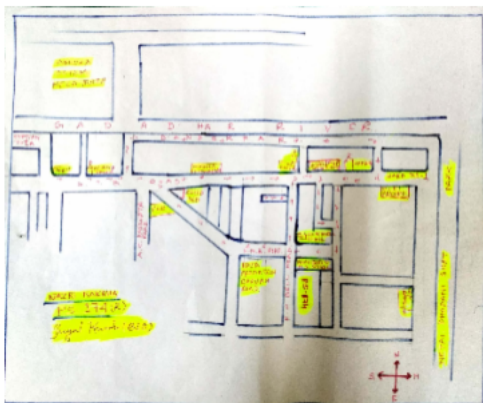

Nazri Naksha