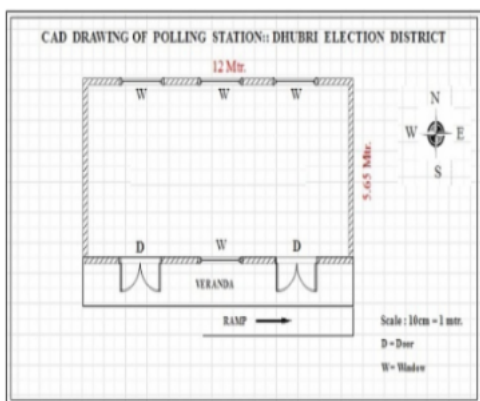

নিৰ্বাচক পঞ্জীয়ন বিষয়াৰ স্বাক্ষৰ

Nazri Naksha

Google Map View

Polling Station Building Front View

ভোটগ্ৰহন কেন্দ্ৰৰ সন্মুখৰ দৃশ্য

Cad View

Key MAP View

1 নাম : শুভজিত দাশ পিতাৰ নাম: সুজিত কুমাৰ দাস ঘৰ নং : 08 বয়স : 30 লিঙ্গ : পুৰুষ	DHL1838228 ফটো উপলব্ধ	2 নাম : বীণা ৰাউত পিতাৰ নাম: বসন্ত ৰাউত ঘৰ নং : 22 বয়স : 27 লিঙ্গ : মহিলা	DHL0636308 ফটো উপলব্ধ	3 নাম : সশীল কুমাৰ পাণ্ডে পিতাৰ নাম: বিষ্ণু কুমাৰ পাণ্ডে ঘৰ নং : 34 বয়স : 43 লিঙ্গ : পুৰুষ	DHL1257767 ফটো উপলব্ধ
4 নাম : দেবাংশু শেখৰ ঘোষ পিতাৰ নাম: অসিংশু শেখৰ ঘোষ ঘৰ নং : 40 বয়স : 22 লিঙ্গ : পুৰুষ	DHL1253913 ফটো উপলব্ধ	5 নাম : মমতা চৌধুৰী পিতাৰ নাম: ৰাজনাৰায়ন চৌধুৰী ঘৰ নং : ৭২ বয়স : 34 লিঙ্গ : মহিলা	DHL1254564 ফটো উপলব্ধ	6 নাম : শ্ৰাবনী বোস পিতাৰ নাম: পিযুষ কান্তি বোস ঘৰ নং : 124 বয়স : 60 লিঙ্গ : মহিলা	DHL1261138 ফটো উপলব্ধ
7 নাম : ময়নালা হক পিতাৰ নাম: খয়বৰ আলী ঘৰ নং : 175 বয়স : 21 লিঙ্গ : পুৰুষ	DHL2286540 ফটো উপলব্ধ	8 নাম : জ. কিনুৰ ইছলাম পিতাৰ নাম: ইলিয়াচ শাহ খন্দকাৰ ঘৰ নং : 181 বয়স : 57 লিঙ্গ : পুৰুষ	DHL1254622 ফটো উপলব্ধ	9 নাম : ইনামুল সাহ খন্দকাৰ পিতাৰ নাম: আয়ুব সাহ খন্দকাৰ ঘৰ নং : 280 বয়স : 66 লিঙ্গ : পুৰুষ	DHL1254600 ফটো উপলব্ধ
10 নাম : সাহপৰী বেগম স্বামীৰ নাম: ইনামুল সাহ খন্দকাৰ ঘৰ নং : 280 বয়স : 56 লিঙ্গ : মহিলা	DHL1254611 ফটো উপলব্ধ	11 নাম : সাহ ইকৰামুল আলম পিতাৰ নাম: ইনামুল সাহ খন্দকাৰ ঘৰ নং : 280 বয়স : 33 লিঙ্গ : পুৰুষ	DHL1254586 ফটো উপলব্ধ	12 নাম : ইয়াছমিন নাছীমা পাৰভীন পিতাৰ নাম: ইনামুল সাহ খন্দকাৰ ঘৰ নং : 280 বয়স : 30 লিঙ্গ : মহিলা	DHL1254575 ফটো উপলব্ধ
13 নাম : সেলিমা ইছলাম স্বামীৰ নাম: জাকিনুৰ ইছলাম ঘৰ নং : ২৮১ বয়স : 56 লিঙ্গ : মহিলা	DHL1254633 ফটো উপলব্ধ	14 নাম : সাহিল ইছলাম পিতাৰ নাম: জাকিনুৰ ইছলাম ঘৰ নং : ২৮১ বয়স : 27 লিঙ্গ : পুৰুষ	DHL0177501 ফটো উপলব্ধ	15 নাম : বেনাজিৰ ইছলাম পিতাৰ নাম: জাকিনুৰ ইছলাম ঘৰ নং : 281 বয়স : 21 লিঙ্গ : মহিলা	OBZ0077537 ফটো উপলব্ধ
16 নাম : সাহেৰা বান পিতাৰ নাম: সাহিদুৰ ৰহমান ঘৰ নং : ২৮২ বয়স : 52 লিঙ্গ : মহিলা	DHL1254655 ফটো উপলব্ধ	17 নাম : হাছিনুৰ ৰহমান পিতাৰ নাম: সাহিদুৰ ৰহমান ঘৰ নং : ২৮২ বয়স : 50 লিঙ্গ : পুৰুষ	DHL1254666 ফটো উপলব্ধ	18 নাম : ৰোশনী ৰহমান স্বামীৰ নাম: হাছিনুৰ ৰহমান ঘৰ নং : ২৮২ বয়স : 44 লিঙ্গ : মহিলা	DHL1254688 ফটো উপলব্ধ
19 নাম : সিমৰন ৰহমান পিতাৰ নাম: হাছিনুৰ ৰহমান ঘৰ নং : 282 বয়স : 22 লিঙ্গ : মহিলা	DHL1253871 ফটো উপলব্ধ	20 নাম : আব্দুল মজিদ খন্দকাৰ পিতাৰ নাম: সিৰাজ উদ্দিন শাহ ঘৰ নং : ২৮৩ বয়স : 75 লিঙ্গ : পুৰুষ	DHL1254699 ফটো উপলব্ধ	21 নাম : আনোৱাৰা বেগম পিতাৰ নাম: আয়ুব শাহ খন্দকাৰ ঘৰ নং : ২৮৩ বয়স : 60 লিঙ্গ : মহিলা	DHL1254713 ফটো উপলব্ধ
22 নাম : মফিদা চুলতানা স্বামীৰ নাম: আব্দুল মজিদ খন্দকাৰ ঘৰ নং : ২৮৩ বয়স : 50 লিঙ্গ : মহিলা	DHL1254702 ফটো উপলব্ধ	23 নাম : মনছুফা পাৰভিন চুলতানা পিতাৰ নাম: আব্দুল মজিদ খন্দকাৰ ঘৰ নং : ২৮৩ বয়স : 31 লিঙ্গ : মহিলা	DHL1262879 ফটো উপলব্ধ	24 নাম : মুৰ্শিদা পাৰভিন চুলতানা পিতাৰ নাম: আব্দুল মজিদ খন্দকাৰ ঘৰ নং : ২৮৩ বয়স : 29 লিঙ্গ : মহিলা	DHL0251439 ফটো উপলব্ধ
25 নাম : আছমা খাতুন স্বামীৰ নাম: আব্দুল খলিল খন্দকাৰ ঘৰ নং : ২৮৪ বয়স : 56 লিঙ্গ : মহিলা	DHL1254735 ফটো উপলব্ধ	26 নাম : আতিকুল ইছলাম পিতাৰ নাম: আব্দুল খলিল খন্দকাৰ ঘৰ নং : ২৮৪ বয়স : 31 লিঙ্গ : পুৰুষ	DHL1262868 ফটো উপলব্ধ	27 নাম : আৰিফুল ইছলাম পিতাৰ নাম: আব্দুল খলিল খন্দকাৰ ঘৰ নং : ২৮৪ বয়স : 29 লিঙ্গ : পুৰুষ	DHL0251785 ফটো উপলব্ধ
28 নাম : আব্দুল হামিদ খন্দকাৰ পিতাৰ নাম: সিৰাজ উদ্দিন শাহ ঘৰ নং : ২৮৫ বয়স : 74 লিঙ্গ : পুৰুষ	DHL1254746 ফটো উপলব্ধ	29 নাম : ছামজুদা বেগম স্বামীৰ নাম: আব্দুল হামিদ খন্দকাৰ ঘৰ নং : ২৮৫ বয়স : 69 লিঙ্গ : মহিলা	DHL1254757 ফটো উপলব্ধ	30 নাম : ফৰমিদা পাৰভিন চুলতানা পিতাৰ নাম: আব্দুল হামিদ খন্দকাৰ ঘৰ নং : ২৮৫ বয়স : 42 লিঙ্গ : মহিলা	DHL1254768 ফটো উপলব্ধ