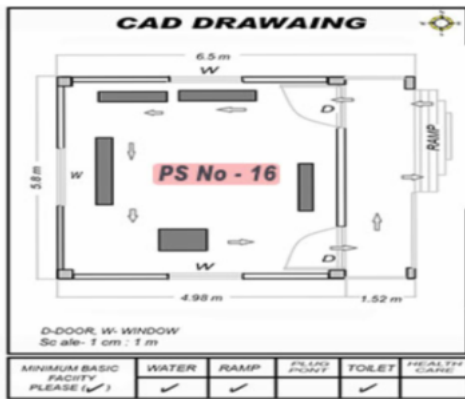

নিৰ্বাচক পঞ্জীয়ন বিষয়াৰ স্বাক্ষৰ

Nazri Naksha

Google Map View

Polling Station Building Front View

ভোটগ্ৰহন কেন্দ্ৰৰ সন্মুখৰ দৃশ্য

Cad View

Key MAP View

1 নাম : ভদ্রেস্বৰ পাচাৰ পিতাৰ নাম: তানুৰাম পাচাৰ ঘৰ নং : 1 বয়স : 68 লিঙ্গ : পুৰুষ	JSP0008347 ফটো উপলব্ধ	2 নাম : বৈজন্তী পাচাৰ স্বামীৰ নাম: ভদ্রেস্বৰ পাচাৰ ঘৰ নং : 1 বয়স : 64 লিঙ্গ : মহিলা	JSP0008348 ফটো উপলব্ধ	3 নাম : তৰুন পাচাৰ পিতাৰ নাম: ভদ্রেস্বৰ পাচাৰ ঘৰ নং : 1 বয়স : 42 লিঙ্গ : পুৰুষ	JSP0008349 ফটো উপলব্ধ
4 নাম : মনোৰঞ্জন পাচাৰ পিতাৰ নাম: ভদ্রেস্বৰ পাচাৰ ঘৰ নং : 1 বয়স : 40 লিঙ্গ : পুৰুষ	JSP0008350 ফটো উপলব্ধ	5 নাম : বিনীতা পাচাৰ স্বামীৰ নাম: মনোৰঞ্জন পাচাৰ ঘৰ নং : 1 বয়স : 38 লিঙ্গ : মহিলা	JSP0008351 ফটো উপলব্ধ	6 নাম : শান্তিৰালা পাচাৰ স্বামীৰ নাম: তৰুন পাচাৰ ঘৰ নং : 1 বয়স : 38 লিঙ্গ : মহিলা	JSP0008352 ফটো উপলব্ধ
7 নাম : অৰুন পাচাৰ পিতাৰ নাম: ভদ্রেস্বৰ পাচাৰ ঘৰ নং : 1 বয়স : 36 লিঙ্গ : পুৰুষ	JSP0008353 ফটো উপলব্ধ	8 নাম : বৰী পসৰ পিতাৰ নাম: মনোৰঞ্জন পসৰ ঘৰ নং : 1 বয়স : 20 লিঙ্গ : পুৰুষ	RAE0219451 ফটো উপলব্ধ	9 নাম : স্বৰ্ণালী পাচাৰ পিতাৰ নাম: তৰুন পাচাৰ ঘৰ নং : 1 বয়স : 19 লিঙ্গ : মহিলা	RAE0225235 ফটো উপলব্ধ
10 নাম : মনোমতী চুংক্ৰাং স্বামীৰ নাম: ভৃগুৰাম চুংক্ৰাং ঘৰ নং : 2 বয়স : 68 লিঙ্গ : মহিলা	JSP0008354 ফটো উপলব্ধ	11 নাম : ধনুৰাম চুংক্ৰাং পিতাৰ নাম: ভৃগুৰাম চুংক্ৰাং ঘৰ নং : 2 বয়স : 46 লিঙ্গ : পুৰুষ	JSP0008355 ফটো উপলব্ধ	12 নাম : ধনেশ্বৰ চুংক্ৰাং পিতাৰ নাম: ভৃগুৰাম চুংক্ৰাং ঘৰ নং : 2 বয়স : 44 লিঙ্গ : পুৰুষ	JSP0008356 ফটো উপলব্ধ
# 13 নাম : বেবতী নৰহ চুংক্ৰাং স্বামীৰ নাম: ধনুৰাম চুংক্ৰাং ঘৰ নং : 2 বয়স : 43 লিঙ্গ : মহিলা	JSP0008357 ফটো উপলব্ধ	14 নাম : বিজয়া কুলি চুংক্ৰাং স্বামীৰ নাম: ৰামনাথ চুংক্ৰাং ঘৰ নং : 2 বয়স : 43 লিঙ্গ : মহিলা	JSP9081670 ফটো উপলব্ধ	15 নাম : আপি চুংক্ৰাং স্বামীৰ নাম: ধনেশ্বৰ চুংক্ৰাং ঘৰ নং : 2 বয়স : 41 লিঙ্গ : মহিলা	JSP0008358 ফটো উপলব্ধ
16 নাম : ৰামনাথ চুংক্ৰাং পিতাৰ নাম: ভৃগুৰাম চুংক্ৰাং ঘৰ নং : 2 বয়স : 38 লিঙ্গ : পুৰুষ	JSP0008360 ফটো উপলব্ধ	17 নাম : বুদ্ধিনাথ চুংক্ৰাং মাতৃৰ নাম: মনোমতী চুংক্ৰাং ঘৰ নং : 2 বয়স : 36 লিঙ্গ : পুৰুষ	JSP0008361 ফটো উপলব্ধ	18 নাম : মনিলতা মিলি চুংক্ৰাং স্বামীৰ নাম: বুধেশ্বৰ চুংক্ৰাং ঘৰ নং : 2 বয়স : 35 লিঙ্গ : মহিলা	JSP3943628 ফটো উপলব্ধ
19 নাম : মাইলু ৰেগন চুংক্ৰাং স্বামীৰ নাম: বুদ্ধিনাথ চুংক্ৰাং ঘৰ নং : 2 বয়স : 32 লিঙ্গ : মহিলা	JSP9046665 ফটো উপলব্ধ	20 নাম : বুদ্ধেশ্বৰ চুংক্ৰাং মাতৃৰ নাম: মনোমতী চুংক্ৰাং ঘৰ নং : 2 বয়স : 30 লিঙ্গ : পুৰুষ	JSP0008362 ফটো উপলব্ধ	21 নাম : পবিত্ৰ চুংক্ৰাং পিতাৰ নাম: ধনুৰাম চুংক্ৰাং ঘৰ নং : 2 বয়স : 22 লিঙ্গ : পুৰুষ	RAE0023127 ফটো উপলব্ধ
22 নাম : বলবলি চুংক্ৰাং পিতাৰ নাম: ধনুৰাম চুংক্ৰাং ঘৰ নং : 2 বয়স : 19 লিঙ্গ : মহিলা	RAE0169748 ফটো উপলব্ধ	23 নাম : অনেশ্বৰ নৰহ পিতাৰ নাম: মুহিধৰ নৰহ ঘৰ নং : 3 বয়স : 48 লিঙ্গ : পুৰুষ	JSP0008363 ফটো উপলব্ধ	24 নাম : ৰীনা নৰহ স্বামীৰ নাম: বিৰচন নৰহ ঘৰ নং : 3 বয়স : 46 লিঙ্গ : মহিলা	JSP0008364 ফটো উপলব্ধ
25 নাম : চেনীৰাম নৰহ পিতাৰ নাম: মুহিধৰ নৰহ ঘৰ নং : 3 বয়স : 41 লিঙ্গ : পুৰুষ	JSP0008365 ফটো উপলব্ধ	26 নাম : মুনালী নৰহ পিতাৰ নাম: অনিশ্বৰ নৰহ ঘৰ নং : 3 বয়স : 40 লিঙ্গ : পুৰুষ	JSP0008366 ফটো উপলব্ধ	27 নাম : ধৰ্মৰাজ নৰহ পিতাৰ নাম: বিৰচন নৰহ ঘৰ নং : 3 বয়স : 33 লিঙ্গ : পুৰুষ	JSP0008368 ফটো উপলব্ধ
28 নাম : চুমী নৰহ স্বামীৰ নাম: ধৰ্মৰাজ নৰহ ঘৰ নং : 3 বয়স : 25 লিঙ্গ : মহিলা	JSP7273956 ফটো উপলব্ধ	29 নাম : জীনা নৰহ পিতাৰ নাম: বিৰচন নৰহ ঘৰ নং : 3 বয়স : 24 লিঙ্গ : মহিলা	JSP7274145 ফটো উপলব্ধ	R 30 নাম : উকুমচিং কুলি পিতাৰ নাম: চকু কুলি ঘৰ নং : 4 বয়স : 75 লিঙ্গ : পুৰুষ	JSP0008369 ফটো উপলব্ধ