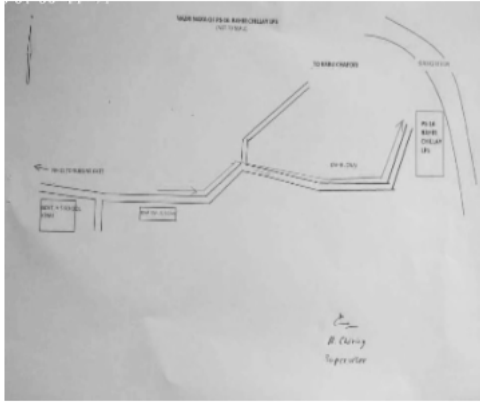

Nazri Naksha