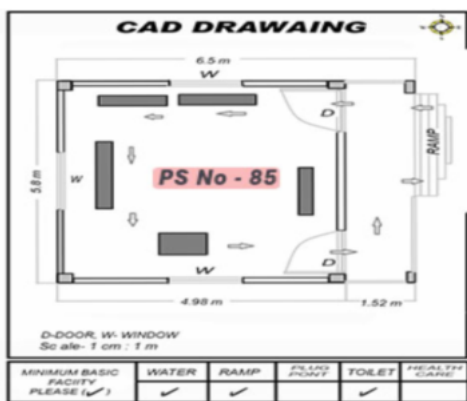

নিৰ্বাচক পঞ্জীয়ন বিষয়াৰ স্বাক্ষৰ

Nazri Naksha

Google Map View

Polling Station Building Front View

ভোটগ্ৰহন কেন্দ্ৰৰ সন্মুখৰ দৃশ্য

Cad View

Key MAP View

1 নাম : উকেন দলে পিতাৰ নাম: কেঞ্চল দলে ঘৰ নং : 1 বয়স : 69 লিঙ্গ : পুৰুষ	JSP6934561 ফটো উপলব্ধ	2 নাম : সদানন্দ দলে পিতাৰ নাম: উকেন দলে ঘৰ নং : 1 বয়স : 41 লিঙ্গ : পুৰুষ	JSP6934572 ফটো উপলব্ধ	3 নাম : অৰ্চনা দলে স্বামীৰ নাম: সদানন্দ দলে ঘৰ নং : 1 বয়স : 33 লিঙ্গ : মহিলা	JSP6943642 ফটো উপলব্ধ
4 নাম : জগত দলে পিতাৰ নাম: উকেন দলে ঘৰ নং : 1 বয়স : 32 লিঙ্গ : পুৰুষ	JSP6943653 ফটো উপলব্ধ	5 নাম : বৰ্ণা দলে স্বামীৰ নাম: জগত দলে ঘৰ নং : 1 বয়স : 31 লিঙ্গ : মহিলা	JSP6943664 ফটো উপলব্ধ	6 নাম : পদোশ্বৰ দলে পিতাৰ নাম: উকেন দলে ঘৰ নং : 1 বয়স : 27 লিঙ্গ : পুৰুষ	JSP0338301 ফটো উপলব্ধ
7 নাম : গীতা পেণ্ডু পিতাৰ নাম: সত্যনাথ পেণ্ডু ঘৰ নং : 1 বয়স : 23 লিঙ্গ : মহিলা	JSP1089002 ফটো উপলব্ধ	8 নাম : হীৰাকান্ত পেণ্ডু পিতাৰ নাম: ভোগেশ্বৰ পেণ্ডু ঘৰ নং : 109 বয়স : 67 লিঙ্গ : পুৰুষ	JSP6943153 ফটো উপলব্ধ	9 নাম : শিৱ কুমাৰ দলে পিতাৰ নাম: কেঞ্চল দলে ঘৰ নং : 2 বয়স : 48 লিঙ্গ : পুৰুষ	JSP6934583 ফটো উপলব্ধ
10 নাম : স্বপ্না দলে স্বামীৰ নাম: শিৱ কুমাৰ দলে ঘৰ নং : 2 বয়স : 44 লিঙ্গ : মহিলা	JSP6934594 ফটো উপলব্ধ	11 নাম : ৰাহুল দলে পিতাৰ নাম: শিৱ কুমাৰ দলে ঘৰ নং : 2 বয়স : 22 লিঙ্গ : পুৰুষ	JSP1227453 ফটো উপলব্ধ	12 নাম : ৰহিমলা দলে স্বামীৰ নাম: মেঘনাথ দলে ঘৰ নং : 3 বয়স : 59 লিঙ্গ : মহিলা	JSP6934607 ফটো উপলব্ধ
13 নাম : বাবা দলে পিতাৰ নাম: মেঘনাথ দলে ঘৰ নং : 3 বয়স : 41 লিঙ্গ : পুৰুষ	JSP6934618 ফটো উপলব্ধ	14 নাম : জেচমীন দলে মাতৃৰ নাম: ৰহিমলা দলে ঘৰ নং : 3 বয়স : 39 লিঙ্গ : মহিলা	JSP6934630 ফটো উপলব্ধ	15 নাম : যোগেশ দলে মাতৃৰ নাম: ৰহিমলা দলে ঘৰ নং : 3 বয়স : 34 লিঙ্গ : পুৰুষ	JSP6934629 ফটো উপলব্ধ
16 নাম : দিপালী দলে স্বামীৰ নাম: খগেশ্বৰ দলে ঘৰ নং : 3 বয়স : 34 লিঙ্গ : মহিলা	JSP6944269 ফটো উপলব্ধ	17 নাম : খগেশ্বৰ দলে পিতাৰ নাম: ৰহিমলা দলে ঘৰ নং : 3 বয়স : 32 লিঙ্গ : পুৰুষ	JSP6934641 ফটো উপলব্ধ	18 নাম : পৰি পেণ্ডু দলে স্বামীৰ নাম: যোগেশ দলো ঘৰ নং : 3 বয়স : 32 লিঙ্গ : মহিলা	JSP1225531 ফটো উপলব্ধ
19 নাম : গ্ৰীন দলে পিতাৰ নাম: মাঘনাথ দলে ঘৰ নং : 3 বয়স : 31 লিঙ্গ : পুৰুষ	JSP6943675 ফটো উপলব্ধ	20 নাম : প্ৰনৱ দলে পিতাৰ নাম: মেঘনাথ দলে ঘৰ নং : 3 বয়স : 29 লিঙ্গ : পুৰুষ	JSP3943404 ফটো উপলব্ধ	21 নাম : মনী দলে স্বামীৰ নাম: বাবা দলে ঘৰ নং : 3 বয়স : 28 লিঙ্গ : মহিলা	JSP0339150 ফটো উপলব্ধ
22 নাম : ইন্দ্ৰজিত দলে মাতৃৰ নাম: ৰহিমলা দলে ঘৰ নং : 3 বয়স : 28 লিঙ্গ : পুৰুষ	JSP0339200 ফটো উপলব্ধ	23 নাম : জুৰি পেণ্ডু দলে স্বামীৰ নাম: ইন্দ্ৰজিত দলে ঘৰ নং : 3 বয়স : 22 লিঙ্গ : মহিলা	RAE0011734 ফটো উপলব্ধ	24 নাম : ৰতিকান্ত দলে পিতাৰ নাম: দুৰ্গাধৰ দলে ঘৰ নং : 4 বয়স : 55 লিঙ্গ : পুৰুষ	JSP6934709 ফটো উপলব্ধ
25 নাম : গীতিমা দলে পিতাৰ নাম: দুৰ্গাধৰ দলে ঘৰ নং : 4 বয়স : 53 লিঙ্গ : মহিলা	JSP6934710 ফটো উপলব্ধ	26 নাম : জিপেন দলে পিতাৰ নাম: দুৰ্গাধৰ দলে ঘৰ নং : 4 বয়স : 51 লিঙ্গ : পুৰুষ	JSP6934696 ফটো উপলব্ধ	27 নাম : ডিম্পল পেণ্ডু স্বামীৰ নাম: জীপেন দলে ঘৰ নং : 4 বয়স : 51 লিঙ্গ : মহিলা	JSP6934663 ফটো উপলব্ধ
28 নাম : ধন্য কুমাৰ দলে পিতাৰ নাম: দুৰ্গাধৰ দলে ঘৰ নং : 4 বয়স : 46 লিঙ্গ : পুৰুষ	JSP6934743 ফটো উপলব্ধ	29 নাম : নবল কিশোৰ দলে পিতাৰ নাম: দুৰ্গাধৰ দলে ঘৰ নং : 4 বয়স : 45 লিঙ্গ : পুৰুষ	JSP6934754 ফটো উপলব্ধ	30 নাম : পপীমনি দলে স্বামীৰ নাম: বলিন দলে ঘৰ নং : 4 বয়স : 44 লিঙ্গ : মহিলা	JSP6934776 ফটো উপলব্ধ