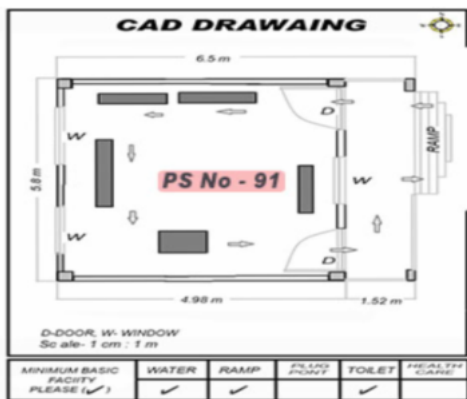

নিৰ্বাচক পঞ্জীয়ন বিষয়াৰ স্বাক্ষৰ

Nazri Naksha

Google Map View

Polling Station Building Front View

ভোটগ্ৰহন কেন্দ্ৰৰ সন্মুখৰ দৃশ্য

Cad View

Key MAP View

1 নাম : তিলেশ্বৰ টায়ে পিতাৰ নাম: নামাই টায়ে ঘৰ নং : 1 বয়স : 64 লিঙ্গ : পুৰুষ	JSP7534567 ফটো উপলব্ধ	2 নাম : দেবেশ্বৰী টায়ে স্বামীৰ নাম: তিলেশ্বৰ টায়ে ঘৰ নং : 1 বয়স : 59 লিঙ্গ : মহিলা	JSP7534578 ফটো উপলব্ধ	3 নাম : ডেভিদ টায়ে পিতাৰ নাম: তিলেশ্বৰ টায়ে ঘৰ নং : 1 বয়স : 38 লিঙ্গ : পুৰুষ	JSP7534589 ফটো উপলব্ধ
4 নাম : মনোজ টায়ে পিতাৰ নাম: তিলেশ্বৰ টায়ে ঘৰ নং : 1 বয়স : 35 লিঙ্গ : পুৰুষ	JSP7542167 ফটো উপলব্ধ	5 নাম : নিৰ্মালী পেণ্ড টায়ে স্বামীৰ নাম: দেভিদ টায়ে ঘৰ নং : 1 বয়স : 32 লিঙ্গ : মহিলা	JSP1108745 ফটো উপলব্ধ	6 নাম : মৌচুমী টায়ে স্বামীৰ নাম: মনোজ টায়ে ঘৰ নং : 1 বয়স : 29 লিঙ্গ : মহিলা	JSP7542349 ফটো উপলব্ধ
E 7 নাম : বিবোধৰ কুলি পিতাৰ নাম: বিশ্বক কুলি ঘৰ নং : 2 বয়স : 99 লিঙ্গ : পুৰুষ	JSP7534590 ফটো উপলব্ধ	8 নাম : ফুলেশ্বৰী কুলি স্বামীৰ নাম: বিবোধৰ কুলি ঘৰ নং : 2 বয়স : 64 লিঙ্গ : মহিলা	JSP7534636 ফটো উপলব্ধ	9 নাম : বিপুল কুলি পিতাৰ নাম: বিবোধৰ কুলি ঘৰ নং : 2 বয়স : 46 লিঙ্গ : পুৰুষ	JSP7534603 ফটো উপলব্ধ
10 নাম : পদোশ্বৰী কুলি স্বামীৰ নাম: বিপুল কুলি ঘৰ নং : 2 বয়স : 44 লিঙ্গ : মহিলা	JSP7534614 ফটো উপলব্ধ	11 নাম : লক্ষ্মীপ্ৰসাদ কুলি পিতাৰ নাম: বিবোধৰ কুলি ঘৰ নং : 2 বয়স : 39 লিঙ্গ : পুৰুষ	JSP7534625 ফটো উপলব্ধ	12 নাম : মুন্দৰী কুলি স্বামীৰ নাম: লক্ষ্মীপ্ৰসাদ কুলি ঘৰ নং : 2 বয়স : 35 লিঙ্গ : মহিলা	JSP3224984 ফটো উপলব্ধ
13 নাম : তপন কুলি পিতাৰ নাম: বিবোধৰ কুলি ঘৰ নং : 2 বয়স : 29 লিঙ্গ : পুৰুষ	JSP0354159 ফটো উপলব্ধ	14 নাম : ববিতা কুলি স্বামীৰ নাম: তপন কুলি ঘৰ নং : 2 বয়স : 27 লিঙ্গ : মহিলা	JSP0596874 ফটো উপলব্ধ	15 নাম : উৰ্মিলা কুলি স্বামীৰ নাম: কমলা কুলি ঘৰ নং : 3 বয়স : 49 লিঙ্গ : মহিলা	JSP4965737 ফটো উপলব্ধ
16 নাম : শুক্ৰধৰ কুলি পিতাৰ নাম: কমলা কুলি ঘৰ নং : 3 বয়স : 37 লিঙ্গ : পুৰুষ	JSP7534681 ফটো উপলব্ধ	17 নাম : বীতা কুলি স্বামীৰ নাম: শুক্ৰধৰ কুলি ঘৰ নং : 3 বয়স : 35 লিঙ্গ : মহিলা	JSP3224995 ফটো উপলব্ধ	18 নাম : প্ৰসাদ কুলি পিতাৰ নাম: কমলা কুলি ঘৰ নং : 3 বয়স : 29 লিঙ্গ : পুৰুষ	JSP3225089 ফটো উপলব্ধ
19 নাম : ডিম্পী পাইত কুলি স্বামীৰ নাম: প্ৰসাদ কুলি ঘৰ নং : 3 বয়স : 25 লিঙ্গ : মহিলা	JSP0596585 ফটো উপলব্ধ	20 নাম : বিচিত্ৰা টাইদ স্বামীৰ নাম: পদুনাথ টাইদ ঘৰ নং : 5 বয়স : 63 লিঙ্গ : মহিলা	JSP7534727 ফটো উপলব্ধ	21 নাম : চিএৰঞ্জন টাইদ পিতাৰ নাম: পদুনাথ টাইদ ঘৰ নং : 5 বয়স : 49 লিঙ্গ : পুৰুষ	JSP7534738 ফটো উপলব্ধ
22 নাম : হিৰন্যা টাইদ স্বামীৰ নাম: চিত্ৰ বঞ্জন টাইদ ঘৰ নং : 5 বয়স : 29 লিঙ্গ : মহিলা	JSP0593533 ফটো উপলব্ধ	23 নাম : জানকুমাৰ টাইদ পিতাৰ নাম: পদুনাথ টাইদ ঘৰ নং : 5 বয়স : 27 লিঙ্গ : পুৰুষ	JSP0593061 ফটো উপলব্ধ	24 নাম : দিপিকা দলে টাইদ স্বামীৰ নাম: জানকুমাৰ টাইদ ঘৰ নং : 5 বয়স : 25 লিঙ্গ : মহিলা	JSP3321759 ফটো উপলব্ধ
25 নাম : কমল টাইদ পিতাৰ নাম: পদুনাথ টাইদ ঘৰ নং : 5 বয়স : 22 লিঙ্গ : পুৰুষ	JSP1207554 ফটো উপলব্ধ	26 নাম : হেমপ্ৰভা পেণ্ড টাইদ স্বামীৰ নাম: কমল টাইদ ঘৰ নং : 5 বয়স : 21 লিঙ্গ : মহিলা	RAE0024026 ফটো উপলব্ধ	27 নাম : খগেশ্বৰ টাইদ পিতাৰ নাম: চন্দ্ৰকান্ত টাইদ ঘৰ নং : 6 বয়স : 43 লিঙ্গ : মহিলা	JSP7534794 ফটো উপলব্ধ
28 নাম : ইবাৰতী টাইদ স্বামীৰ নাম: খগেশ্বৰ টাইদ ঘৰ নং : 6 বয়স : 42 লিঙ্গ : মহিলা	JSP7534807 ফটো উপলব্ধ	29 নাম : মিচিকুমাৰ টাইদ পিতাৰ নাম: চন্দ্ৰকান্ত টাইদ ঘৰ নং : 6 বয়স : 39 লিঙ্গ : পুৰুষ	JSP7534818 ফটো উপলব্ধ	30 নাম : কাংকান টাইদ স্বামীৰ নাম: মিচিকুমাৰ টাইদ ঘৰ নং : 6 বয়স : 27 লিঙ্গ : মহিলা	JSP1109347 ফটো উপলব্ধ