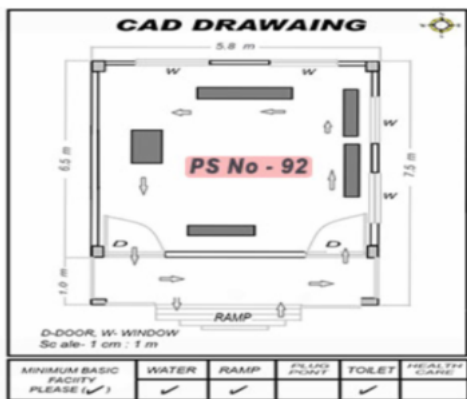

নিৰ্বাচক পঞ্জীয়ন বিষয়াৰ স্বাক্ষৰ

Nazri Naksha

Google Map View

Polling Station Building Front View

ভোটগ্ৰহন কেন্দ্ৰৰ সন্মুখৰ দৃশ্য

Cad View

Key MAP View

1 নাম : দিপালী পেণ্ড স্বামীৰ নাম: বামলাল পেণ্ড ঘৰ নং : 1 বয়স : 46 লিঙ্গ : মহিলা	JSP7634573 ফটো উপলব্ধ	2 নাম : ভৱেশ পেণ্ড পিতাৰ নাম: বামলাল পেণ্ড ঘৰ নং : 1 বয়স : 28 লিঙ্গ : পুৰুষ	JSP0272468 ফটো উপলব্ধ	3 নাম : জৰ্জকুমাৰ প্ৰেমে পিতাৰ নাম: যদুৰাম প্ৰেমে ঘৰ নং : 2 বয়স : 45 লিঙ্গ : পুৰুষ	JSP7634584 ফটো উপলব্ধ
4 নাম : দেতলী প্ৰেমে স্বামীৰ নাম: জৰ্জকুমাৰ প্ৰেমে ঘৰ নং : 2 বয়স : 43 লিঙ্গ : মহিলা	JSP7634595 ফটো উপলব্ধ	5 নাম : চন্দ ৰাভা পিতাৰ নাম: কলুৰাম ৰাভা ঘৰ নং : 3 বয়স : 37 লিঙ্গ : পুৰুষ	JSP7634619 ফটো উপলব্ধ	6 নাম : গামায়া ৰাভা স্বামীৰ নাম: চন্দ ৰাভা ঘৰ নং : 3 বয়স : 23 লিঙ্গ : মহিলা	JSP1094580 ফটো উপলব্ধ
7 নাম : ৰবিন বসুমতাৰী পিতাৰ নাম: ধৰ্মীনা বসুমতাৰী ঘৰ নং : 4 বয়স : 54 লিঙ্গ : পুৰুষ	JSP7634631 ফটো উপলব্ধ	8 নাম : বানেশ্বৰ বসুমতাৰী পিতাৰ নাম: ৰবিন বসুমতাৰী ঘৰ নং : 4 বয়স : 43 লিঙ্গ : পুৰুষ	JSP7634642 ফটো উপলব্ধ	9 নাম : হেমা বসুমতাৰী স্বামীৰ নাম: বানেশ্বৰ বসুমতাৰী ঘৰ নং : 4 বয়স : 38 লিঙ্গ : মহিলা	JSP7634653 ফটো উপলব্ধ
10 নাম : দিননাথ বসুমতাৰী পিতাৰ নাম: ৰবিন বসুমতাৰী ঘৰ নং : 8 বয়স : 27 লিঙ্গ : পুৰুষ	JSP0672709 ফটো উপলব্ধ	11 নাম : হীৰামতি বসুমতাৰী স্বামীৰ নাম: দিননাথ বসুমতাৰী ঘৰ নং : 8 বয়স : 27 লিঙ্গ : মহিলা	JSP1083690 ফটো উপলব্ধ	12 নাম : বিৰেন দৈমাৰী পিতাৰ নাম: ভদেশ্বৰ দৈমাৰী ঘৰ নং : 6 বয়স : 54 লিঙ্গ : পুৰুষ	JSP7634664 ফটো উপলব্ধ
13 নাম : ইন্দিৰা দৈমাৰী স্বামীৰ নাম: বিৰেন দৈমাৰী ঘৰ নং : 6 বয়স : 50 লিঙ্গ : মহিলা	JSP7634675 ফটো উপলব্ধ	14 নাম : দিলিপ স্বৰ্গীয়াৰী পিতাৰ নাম: কুলা স্বৰ্গীয়াৰী ঘৰ নং : 6 বয়স : 33 লিঙ্গ : পুৰুষ	JSP7637798 ফটো উপলব্ধ	15 নাম : দুৰ্গা দৈমাৰী পিতাৰ নাম: বিৰেন দৈমাৰী ঘৰ নং : 6 বয়স : 31 লিঙ্গ : পুৰুষ	JSP7637765 ফটো উপলব্ধ
16 নাম : খগেশ্বৰী দৈমাৰী স্বামীৰ নাম: দুৰ্গা দৈমাৰী ঘৰ নং : 6 বয়স : 30 লিঙ্গ : মহিলা	JSP7637776 ফটো উপলব্ধ	17 নাম : সোৱৰাম দৈমাৰী পিতাৰ নাম: বিৰেন দৈমাৰী ঘৰ নং : 6 বয়স : 30 লিঙ্গ : পুৰুষ	JSP7637787 ফটো উপলব্ধ	18 নাম : জনৰাম দৈমাৰী পিতাৰ নাম: বিৰেন দৈমাৰী ঘৰ নং : 6 বয়স : 29 লিঙ্গ : পুৰুষ	JSP3225716 ফটো উপলব্ধ
19 নাম : ৰহিমা দৈমাৰী স্বামীৰ নাম: চুৱাৰাম দৈমাৰী ঘৰ নং : 6 বয়স : 29 লিঙ্গ : মহিলা	JSP1082882 ফটো উপলব্ধ	20 নাম : ধনৰাম দৈমাৰী পিতাৰ নাম: বিৰেন দৈমাৰী ঘৰ নং : 6 বয়স : 27 লিঙ্গ : পুৰুষ	JSP0489658 ফটো উপলব্ধ	21 নাম : মনিকা ৰাভা স্বামীৰ নাম: বিদেশ্বৰ ৰাভা ঘৰ নং : 6 বয়স : 27 লিঙ্গ : মহিলা	JSP0677575 ফটো উপলব্ধ
22 নাম : চুকুৰাম দৈমাৰী পিতাৰ নাম: বিৰেন দৈমাৰী ঘৰ নং : 6 বয়স : 25 লিঙ্গ : পুৰুষ	JSP0678623 ফটো উপলব্ধ	23 নাম : তাপা ৰাভা পিতাৰ নাম: সুনাম ৰাভা ঘৰ নং : 7 বয়স : 69 লিঙ্গ : পুৰুষ	JSP7634697 ফটো উপলব্ধ	24 নাম : হৈভামতী ৰাভা স্বামীৰ নাম: তাপা ৰাভা ঘৰ নং : 7 বয়স : 59 লিঙ্গ : মহিলা	JSP7634700 ফটো উপলব্ধ
25 নাম : বিদেশ্বৰ ৰাভা পিতাৰ নাম: আপা ৰাভা ঘৰ নং : 7 বয়স : 36 লিঙ্গ : পুৰুষ	JSP7634722 ফটো উপলব্ধ	26 নাম : দাৰা গয়াৰী স্বামীৰ নাম: সৰ্বিন গয়াৰী ঘৰ নং : 8 বয়স : 47 লিঙ্গ : মহিলা	JSP7634733 ফটো উপলব্ধ	27 নাম : বিজু গয়াৰী মাতৃৰ নাম: ধাৰা গয়াৰী ঘৰ নং : 8 বয়স : 32 লিঙ্গ : পুৰুষ	JSP0673012 ফটো উপলব্ধ
28 নাম : দৈত্যয়ন গয়াৰী মাতৃৰ নাম: ধাৰা গয়াৰী ঘৰ নং : 8 বয়স : 28 লিঙ্গ : পুৰুষ	JSP0248112 ফটো উপলব্ধ	29 নাম : শমশ্ৰী গয়াৰী স্বামীৰ নাম: শক্তিমান গয়াৰী ঘৰ নং : 8 বয়স : 27 লিঙ্গ : মহিলা	JSP1165604 ফটো উপলব্ধ	30 নাম : জোনালী গয়াৰী স্বামীৰ নাম: বিজু গয়াৰী ঘৰ নং : 8 বয়স : 26 লিঙ্গ : মহিলা	JSP0677443 ফটো উপলব্ধ