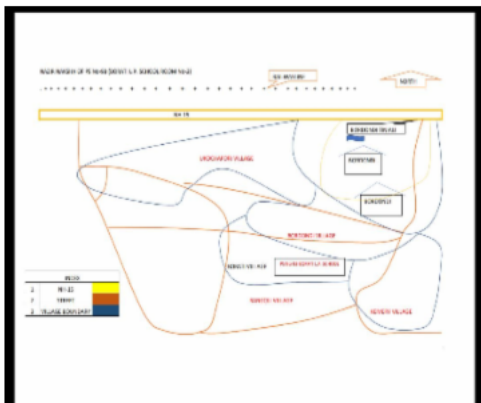

Nazri Naksha